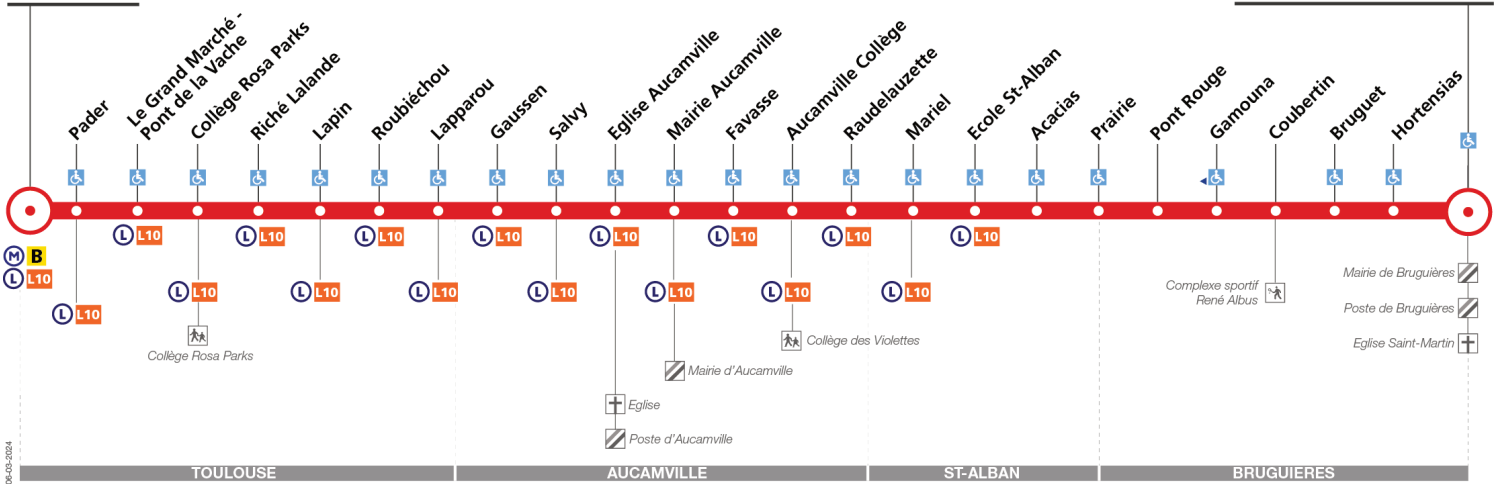

169

Direction Bruguières Mairie

du 2 septembre 2024
au 31 août 2025

La Vache

Bruguières Mairie

arrêt accessible dans les deux sens arrêt accessible dans un sens

Lundi à vendredi

La Vache	07:25	07:55	08:25	08:55	09:30	15:55	16:25	16:55	17:25	18:10	18:25	19:00	20:00
Riché Lalande	07:30	08:01	08:31	09:00	09:35	16:01	16:31	17:01	17:32	18:16	18:31	19:05	20:05
Mairie Aucamville	07:37	08:09	08:39	09:08	09:42	16:11	16:41	17:11	17:43	18:26	18:40	19:13	20:12
Mariel	07:41	08:13	08:43	09:12	09:46	16:16	16:46	17:16	17:48	18:31	18:45	19:17	20:16
Gamouna	07:52	08:24	08:54	09:23	09:57	16:27	16:58	17:30	18:00	18:43	18:56	19:27	20:26
Bruguières Mairie	07:56	08:28	08:58	09:27	10:01	16:31	17:02	17:34	18:05	18:47	19:00	19:31	20:30

Lundi à vendredi en vacances scolaires

La Vache	07:25	07:55	08:25	08:55	09:30	15:55	16:25	16:55	17:25	18:00	18:30	19:00	20:00
Riché Lalande	07:29	08:00	08:30	09:00	09:35	16:00	16:30	17:00	17:30	18:05	18:35	19:05	20:05
Mairie Aucamville	07:35	08:07	08:37	09:07	09:42	16:09	16:39	17:09	17:39	18:14	18:43	19:12	20:11
Mariel	07:38	08:10	08:40	09:10	09:45	16:12	16:44	17:14	17:44	18:19	18:47	19:16	20:15
Gamouna	07:48	08:20	08:50	09:20	09:55	16:22	16:56	17:26	17:56	18:31	18:57	19:26	20:24
Bruguières Mairie	07:52	08:24	08:54	09:24	09:59	16:26	17:00	17:30	18:00	18:35	19:01	19:30	20:28

Lundi à vendredi du 7 juillet au 29 août

La Vache	07:25	07:55	08:25	08:55	09:30	15:55	16:25	16:55	17:25	18:00	18:30	19:00	20:00
Riché Lalande	07:29	08:00	08:30	09:00	09:35	16:00	16:30	17:00	17:30	18:05	18:35	19:05	20:05
Mairie Aucamville	07:35	08:07	08:37	09:07	09:42	16:09	16:39	17:09	17:39	18:14	18:43	19:12	20:11
Mariel	07:38	08:10	08:40	09:10	09:45	16:12	16:44	17:14	17:44	18:19	18:47	19:16	20:15
Gamouna	07:48	08:20	08:50	09:20	09:55	16:22	16:56	17:26	17:56	18:31	18:57	19:26	20:24
Bruguières Mairie	07:52	08:24	08:54	09:24	09:59	16:26	17:00	17:30	18:00	18:35	19:01	19:30	20:28