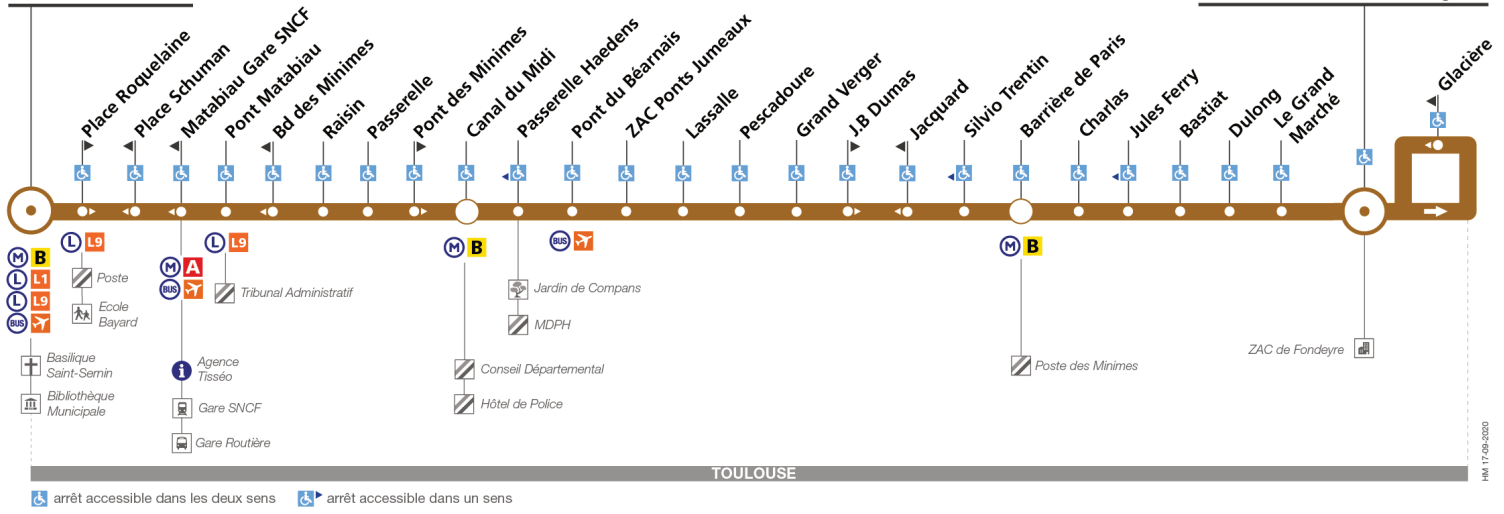

15

Direction Jeanne d'Arc

du 31 août 2020
au 4 juillet 2021

Jeanne d'Arc

Etats-Unis Fondeyre

Lundi à vendredi

Etats-Unis Fondeyre	06:00	06:30	06:55	07:14	07:32	07:51	08:10	08:30	08:50	09:11	09:32	09:53	10:15	10:40	11:05	11:30	11:55	12:20	12:45	13:10	13:35	14:00	14:25	14:50
Barrière de Paris	06:04	06:34	06:59	07:19	07:39	07:58	08:17	08:37	08:57	09:17	09:38	09:59	10:21	10:46	11:11	11:36	12:01	12:26	12:50	13:15	13:41	14:06	14:31	14:56
Lassalle	06:09	06:40	07:06	07:26	07:46	08:06	08:25	08:45	09:05	09:24	09:45	10:06	10:28	10:53	11:18	11:43	12:08	12:33	12:57	13:22	13:49	14:14	14:39	15:04
Raisin	06:18	06:50	07:18	07:39	08:01	08:21	08:40	09:00	09:18	09:36	09:55	10:18	10:40	11:05	11:30	11:55	12:20	12:44	13:08	13:33	14:00	14:25	14:50	15:15
Pont Matabiau	06:20	06:52	07:20	07:41	08:03	08:23	08:42	09:02	09:21	09:39	10:00	10:21	10:43	11:08	11:33	11:58	12:23	12:46	13:10	13:35	14:03	14:28	14:53	15:18
Jeanne d'Arc	06:24	06:56	07:25	07:47	08:10	08:30	08:49	09:09	09:27	09:44	10:05	10:26	10:48	11:13	11:38	12:03	12:28	12:50	13:14	13:40	14:08	14:33	14:58	15:23
Etats-Unis Fondeyre	15:15	15:40	16:05	16:27	16:47	17:07	17:27	17:47	18:07	18:27	18:47	19:07	19:27	19:53	20:30									
Barrière de Paris	15:21	15:46	16:11	16:34	16:54	17:14	17:33	17:53	18:13	18:33	18:52	19:12	19:32	19:58	20:34									
Lassalle	15:29	15:54	16:19	16:42	17:02	17:22	17:41	18:01	18:21	18:41	19:00	19:18	19:38	20:04	20:40									
Raisin	15:40	16:06	16:31	16:54	17:15	17:35	17:54	18:14	18:33	18:53	19:12	19:30	19:49	20:14	20:49									
Pont Matabiau	15:43	16:09	16:34	16:57	17:18	17:38	17:57	18:17	18:35	18:55	19:14	19:32	19:51	20:16	20:51									
Jeanne d'Arc	15:48	16:14	16:39	17:02	17:23	17:43	18:02	18:22	18:40	19:00	19:19	19:37	19:55	20:20	20:55									

Samedi

Etats-Unis Fondeyre	06:20	06:50	07:20	07:50	08:17	08:42	09:07	09:32	09:57	10:22	10:47	11:12	11:38	12:05	12:32	12:59	13:26	13:53	14:20	14:47	15:14	15:41	16:08	16:34
Barrière de Paris	06:24	06:54	07:24	07:54	08:21	08:46	09:12	09:37	10:02	10:27	10:52	11:17	11:43	12:10	12:37	13:04	13:31	13:58	14:25	14:52	15:19	15:46	16:13	16:39
Lassalle	06:29	06:59	07:29	07:59	08:27	08:52	09:18	09:43	10:09	10:34	10:59	11:24	11:50	12:16	12:43	13:10	13:38	14:05	14:32	14:59	15:26	15:53	16:20	16:46
Raisin	06:38	07:09	07:39	08:10	08:38	09:03	09:29	09:54	10:20	10:45	11:10	11:35	12:01	12:26	12:53	13:20	13:48	14:15	14:43	15:10	15:37	16:04	16:31	16:57
Pont Matabiau	06:40	07:11	07:41	08:12	08:40	09:05	09:31	09:56	10:22	10:47	11:12	11:37	12:03	12:28	12:55	13:22	13:50	14:17	14:45	15:12	15:39	16:06	16:33	16:59
Jeanne d'Arc	06:44	07:15	07:45	08:16	08:44	09:09	09:35	10:00	10:26	10:51	11:16	11:41	12:07	12:32	12:59	13:26	13:54	14:21	14:49	15:16	15:43	16:10	16:37	17:03
Etats-Unis Fondeyre	17:00	17:26	17:52	18:18	18:44	19:25	20:10																	
Barrière de Paris	17:05	17:31	17:57	18:23	18:49	19:29	20:14																	
Lassalle	17:12	17:38	18:04	18:29	18:55	19:35	20:20																	
Raisin	17:24	17:50	18:14	18:39	19:05	19:45	20:29																	
Pont Matabiau	17:26	17:52	18:16	18:41	19:07	19:47	20:31																	
Jeanne d'Arc	17:30	17:56	18:20	18:45	19:11	19:51	20:35																	

Lundi à vendredi en vacances scolaires