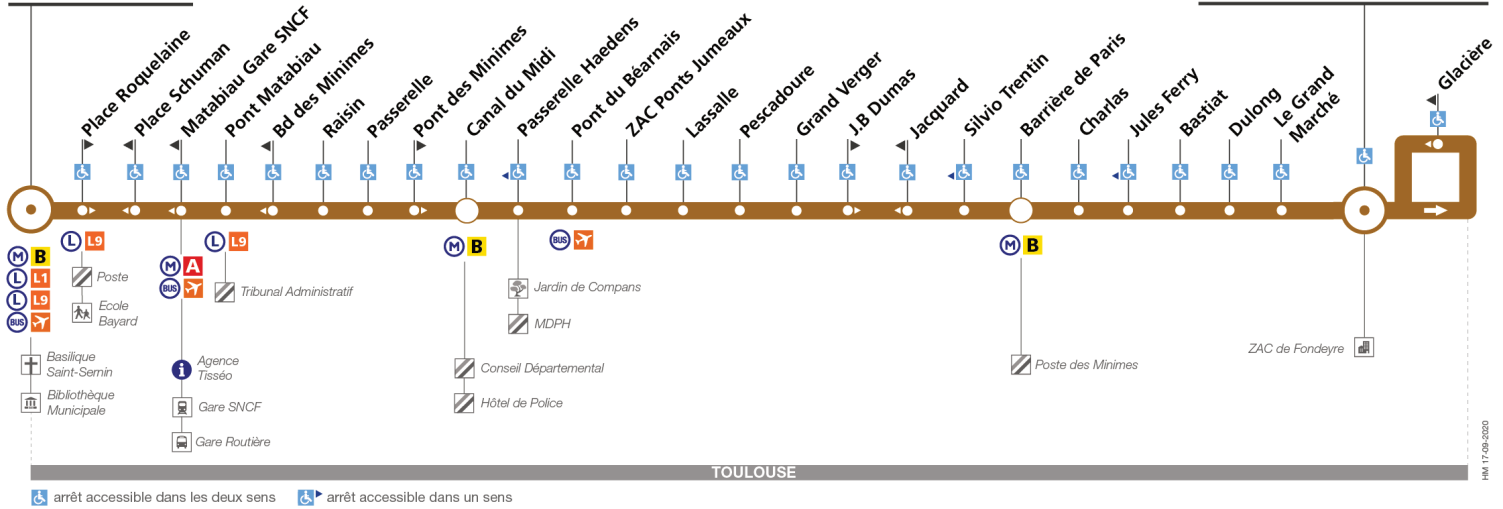

## Direction Etats-Unis Fondyre

du 31 août 2020  
au 4 juillet 2021

### Lundi à vendredi

Jeanne d'Arc	06:22	06:48	07:07	07:26	07:45	08:04	08:23	08:44	09:05	09:30	09:55	10:20	10:45	11:10	11:35	12:00	12:25	12:50	13:15	13:40	14:05	14:30	14:55	15:20
Pont Matabiau	06:24	06:50	07:09	07:28	07:48	08:07	08:26	08:47	09:08	09:33	09:58	10:23	10:48	11:13	11:38	12:03	12:28	12:53	13:18	13:43	14:08	14:33	14:58	15:23
Raisin	06:25	06:52	07:11	07:30	07:49	08:08	08:27	08:48	09:09	09:34	09:59	10:24	10:49	11:14	11:39	12:04	12:29	12:54	13:19	13:44	14:09	14:34	14:59	15:24
Pont des Minimes	06:27	06:54	07:13	07:32	07:52	08:11	08:30	08:51	09:12	09:37	10:02	10:27	10:52	11:17	11:42	12:07	12:32	12:57	13:22	13:47	14:12	14:37	15:02	15:27
Lassalle	06:34	07:01	07:20	07:40	08:00	08:19	08:39	09:00	09:19	09:44	10:09	10:34	10:59	11:24	11:49	12:14	12:39	13:04	13:29	13:54	14:19	14:44	15:09	15:34
Barrière de Paris	06:41	07:10	07:30	07:52	08:14	08:33	08:53	09:09	09:28	09:53	10:18	10:43	11:08	11:33	11:59	12:26	12:48	13:13	13:39	14:05	14:30	14:55	15:20	15:45
Etats-Unis Fondyre	06:45	07:15	07:35	07:57	08:20	08:39	08:59	09:15	09:34	09:59	10:24	10:49	11:14	11:39	12:05	12:32	12:53	13:18	13:45	14:11	14:36	15:01	15:26	15:51
Jeanne d'Arc	15:45	16:10	16:35	16:55	17:15	17:35	17:55	18:15	18:35	18:55	19:15	19:55	20:30	21:00										
Pont Matabiau	15:48	16:13	16:38	16:58	17:18	17:38	17:58	18:18	18:38	18:58	19:18	19:57	20:32	21:02										
Raisin	15:49	16:14	16:39	17:00	17:21	17:41	18:01	18:21	18:40	19:00	19:19	19:59	20:34	21:04										
Pont des Minimes	15:52	16:17	16:42	17:03	17:25	17:45	18:05	18:25	18:43	19:03	19:22	20:01	20:36	21:06										
Lassalle	16:00	16:25	16:50	17:14	17:36	17:54	18:13	18:33	18:51	19:11	19:30	20:08	20:43	21:13										
Barrière de Paris	16:12	16:37	17:04	17:29	17:51	18:06	18:25	18:44	19:02	19:21	19:39	20:17	20:50	21:20										
Etats-Unis Fondyre	16:18	16:43	17:10	17:35	17:57	18:12	18:30	18:48	19:06	19:25	19:43	20:21	20:54	21:24										