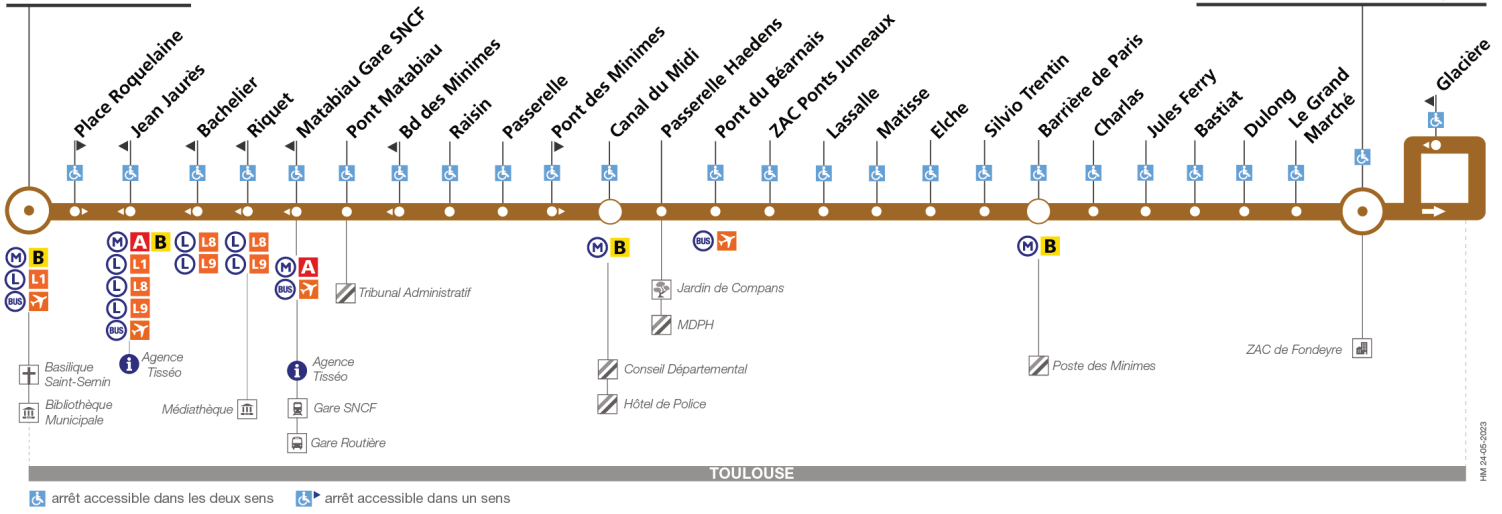

## Direction Jeanne d'Arc

du 1 juillet 2024  
au 1 septembre 2024

### Lundi à vendredi du 1er au 5 juillet

Etats-Unis Fondeyre	06:20	07:00	07:28	07:53	08:18	08:44	09:10	09:36	10:04	10:32	11:00	11:28	11:56	12:24	12:52	13:20	13:48	14:16	14:44	15:12	15:42	16:12	16:42	17:12
Barrière de Paris	06:23	07:04	07:32	07:57	08:23	08:49	09:15	09:41	10:09	10:37	11:05	11:34	12:02	12:29	12:57	13:25	13:54	14:22	14:50	15:18	15:48	16:19	16:49	17:19
Lassalle	06:27	07:09	07:37	08:03	08:29	08:55	09:20	09:46	10:14	10:43	11:11	11:40	12:07	12:34	13:02	13:30	14:00	14:28	14:56	15:24	15:54	16:25	16:55	17:25
Raisin	06:36	07:19	07:48	08:14	08:40	09:06	09:31	09:57	10:25	10:54	11:22	11:51	12:18	12:45	13:13	13:41	14:11	14:40	15:08	15:36	16:06	16:37	17:08	17:38
Pont Matabiau	06:38	07:21	07:50	08:16	08:42	09:08	09:33	09:59	10:27	10:56	11:24	11:53	12:20	12:47	13:15	13:43	14:13	14:42	15:10	15:39	16:09	16:40	17:10	17:40
Jeanne d'Arc	06:43	07:26	07:57	08:23	08:49	09:15	09:40	10:06	10:34	11:03	11:31	12:00	12:27	12:54	13:22	13:50	14:20	14:49	15:17	15:47	16:17	16:48	17:19	17:49
Etats-Unis Fondeyre	17:42	18:12	18:42	19:07	19:35	20:05																		
Barrière de Paris	17:49	18:19	18:49	19:12	19:39	20:09																		
Lassalle	17:55	18:25	18:54	19:17	19:44	20:14																		
Raisin	18:07	18:37	19:06	19:28	19:55	20:23																		
Pont Matabiau	18:10	18:40	19:09	19:30	19:57	20:25																		
Jeanne d'Arc	18:18	18:48	19:17	19:37	20:04	20:30																		