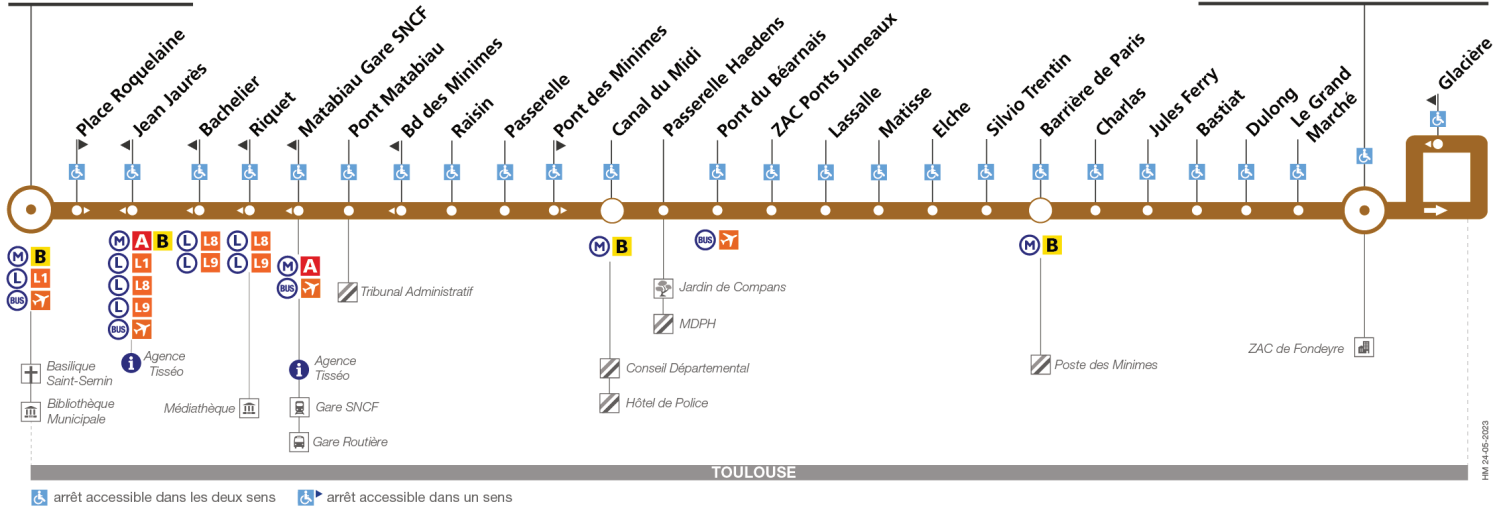

15

Direction Etats-Unis Fondeyre

du 1 juillet 2024  
au 1 septembre 2024

Jeanne d'Arc

Etats-Unis Fondeyre

Lundi à vendredi du 1er au 5 juillet

Jeanne d'Arc	06:53	07:17	07:42	08:08	08:34	09:00	09:26	09:54	10:22	10:50	11:18	11:46	12:14	12:42	13:10	13:38	14:06	14:34	15:03	15:32	16:01	16:30	17:00	17:30
Pont Matabiau	06:55	07:19	07:45	08:11	08:37	09:03	09:29	09:57	10:25	10:53	11:21	11:49	12:17	12:45	13:13	13:41	14:09	14:37	15:06	15:35	16:04	16:33	17:03	17:33
Raisin	06:56	07:20	07:46	08:12	08:38	09:04	09:30	09:58	10:26	10:54	11:22	11:50	12:18	12:46	13:14	13:42	14:10	14:38	15:07	15:36	16:05	16:34	17:04	17:34
Pont des Minimes	06:58	07:22	07:48	08:14	08:40	09:06	09:32	10:00	10:28	10:56	11:24	11:52	12:20	12:48	13:16	13:44	14:12	14:40	15:09	15:38	16:07	16:36	17:07	17:37
Lassalle	07:05	07:29	07:55	08:23	08:48	09:14	09:40	10:08	10:36	11:05	11:33	12:01	12:28	12:56	13:24	13:52	14:20	14:48	15:17	15:46	16:17	16:46	17:17	17:47
Barrière de Paris	07:11	07:36	08:02	08:30	08:55	09:21	09:47	10:15	10:43	11:12	11:40	12:09	12:36	13:03	13:31	13:59	14:27	14:55	15:24	15:53	16:25	16:54	17:25	17:55
Etats-Unis Fondeyre	07:16	07:41	08:07	08:35	09:00	09:26	09:52	10:20	10:48	11:17	11:45	12:14	12:41	13:07	13:36	14:04	14:32	15:00	15:29	15:58	16:31	17:00	17:31	18:01
Jeanne d'Arc	18:00	18:30	19:00	19:30	20:00	20:40																		
Pont Matabiau	18:03	18:33	19:03	19:33	20:03	20:42																		
Raisin	18:04	18:34	19:04	19:34	20:04	20:43																		
Pont des Minimes	18:07	18:37	19:07	19:36	20:06	20:45																		
Lassalle	18:17	18:47	19:15	19:43	20:13	20:51																		
Barrière de Paris	18:25	18:53	19:21	19:49	20:18	20:56																		
Etats-Unis Fondeyre	18:31	18:58	19:25	19:53	20:22	21:00																		