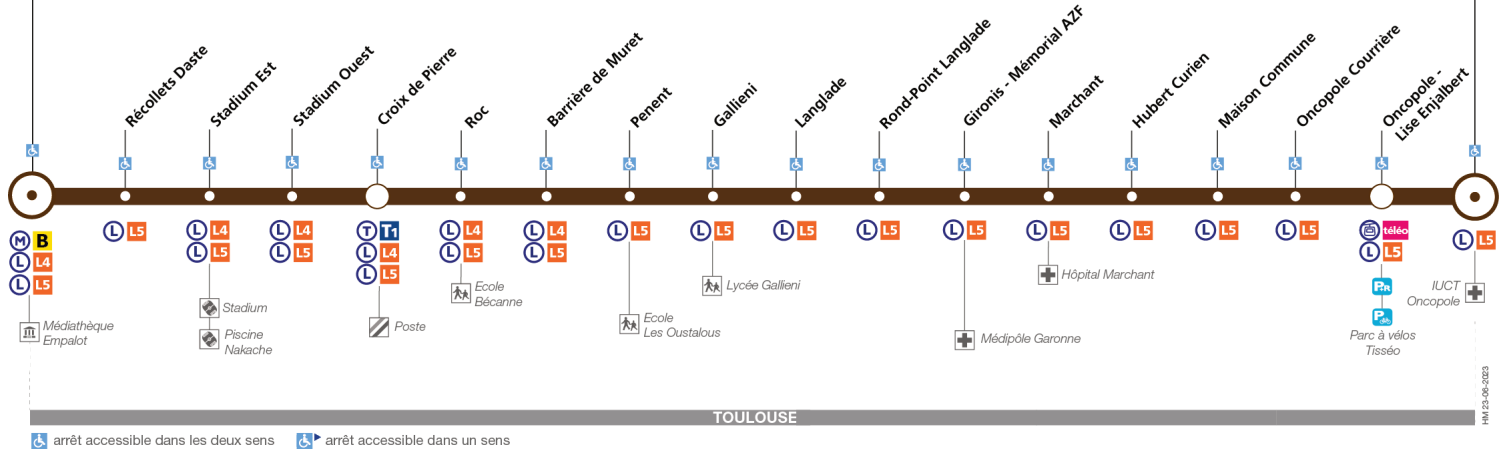

### Lundi à vendredi du 7 juillet au 29 août

Empalot	07:21	07:37	07:53	08:09	08:25	08:41	08:57	09:13	09:21	16:38	16:54	17:10	17:26	17:43	18:00
Croix de Pierre	07:26	07:43	07:59	08:15	08:31	08:46	09:02	09:18	09:26	16:43	16:59	17:15	17:31	17:48	18:05
Gallieni	07:29	07:46	08:02	08:19	08:35	08:50	09:06	09:22	09:30	16:47	17:03	17:19	17:35	17:52	18:09
Rond-Point Langlade	07:31	07:48	08:04	08:21	08:37	08:52	09:08	09:24	09:32	16:49	17:05	17:21	17:37	17:54	18:11
Oncopole Courrière	07:35	07:52	08:08	08:25	08:41	08:57	09:13	09:29	09:37	16:53	17:09	17:25	17:41	17:58	18:15
IUC	07:36	07:53	08:09	08:26	08:42	08:58	09:14	09:30	09:38	16:54	17:10	17:26	17:42	17:59	18:16

Horaires théoriques dépendant des conditions de circulation.  
Pour connaître les horaires en temps réel, vous pouvez consulter notre site [www.tisseo.fr](http://www.tisseo.fr) ou notre application mobile.

## Direction Empalot

du 2 septembre 2024  
au 31 août 2025

### Lundi à vendredi

IUC	08:05	08:14	08:24	08:33	08:50	09:00	16:12	16:23	16:35	17:03	17:12	17:30	17:56	18:05
Oncopole Courrière	08:06	08:15	08:25	08:34	08:51	09:01	16:13	16:24	16:36	17:04	17:13	17:31	17:57	18:06
Rond-Point Langlade	08:10	08:19	08:29	08:38	08:55	09:05	16:17	16:28	16:40	17:08	17:17	17:36	18:02	18:11
Gallieni	08:13	08:22	08:32	08:41	08:58	09:08	16:20	16:31	16:43	17:11	17:20	17:39	18:05	18:14
Croix de Pierre	08:18	08:27	08:37	08:46	09:03	09:13	16:25	16:36	16:48	17:16	17:25	17:44	18:10	18:19
Empalot	08:25	08:34	08:44	08:53	09:10	09:20	16:32	16:43	16:56	17:24	17:33	17:52	18:18	18:27