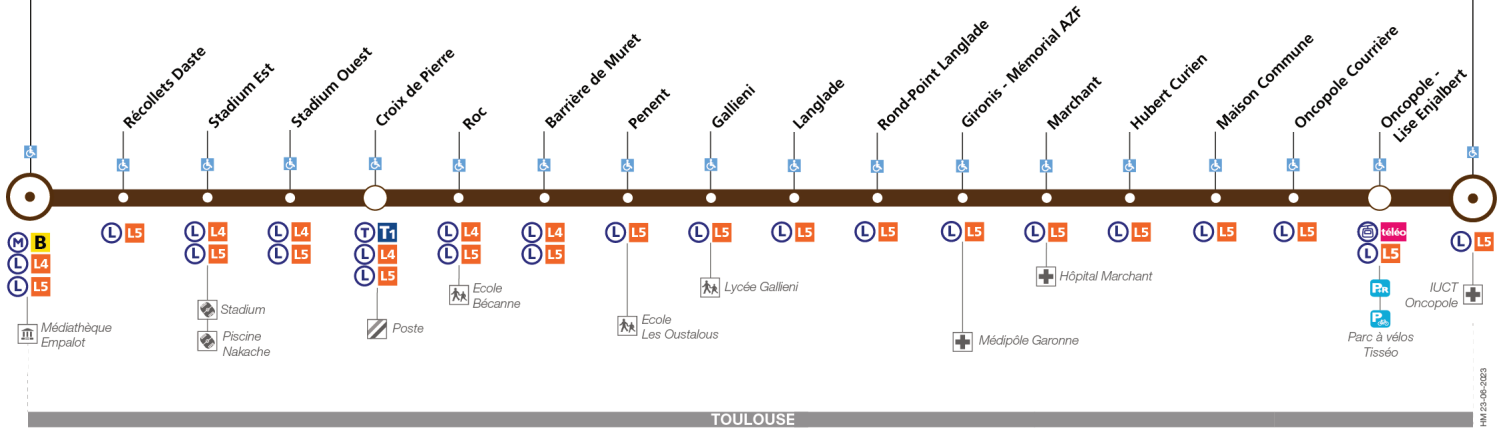

### Lundi à vendredi

Empalot	07:43	07:51	08:01	08:10	08:27	08:36	08:45	08:55	09:17	09:27	16:40	16:49	17:07	17:34	17:43
Croix de Pierre	07:50	07:58	08:08	08:17	08:34	08:43	08:52	09:02	09:23	09:33	16:46	16:55	17:13	17:40	17:49
Gallieni	07:55	08:03	08:13	08:22	08:39	08:48	08:57	09:07	09:28	09:37	16:50	16:59	17:17	17:44	17:53
Rond-Point Langlade	07:57	08:06	08:16	08:25	08:41	08:50	08:59	09:09	09:30	09:39	16:52	17:01	17:19	17:46	17:55
Oncopole Courrière	08:01	08:10	08:20	08:29	08:45	08:54	09:03	09:13	09:34	09:43	16:56	17:05	17:23	17:50	17:59
IUC	08:02	08:11	08:21	08:30	08:46	08:55	09:04	09:14	09:35	09:44	16:57	17:06	17:24	17:50	17:59

### Lundi à vendredi du 7 juillet au 29 août

Empalot	07:21	07:37	07:53	08:09	08:25	08:41	08:57	09:13	09:21	16:38	16:54	17:10	17:26	17:43	18:00
Croix de Pierre	07:26	07:43	07:59	08:15	08:31	08:46	09:02	09:18	09:26	16:43	16:59	17:15	17:31	17:48	18:05
Gallieni	07:29	07:46	08:02	08:19	08:35	08:50	09:06	09:22	09:30	16:47	17:03	17:19	17:35	17:52	18:09
Rond-Point Langlade	07:31	07:48	08:04	08:21	08:37	08:52	09:08	09:24	09:32	16:49	17:05	17:21	17:37	17:54	18:11
Oncopole Courrière	07:35	07:52	08:08	08:25	08:41	08:57	09:13	09:29	09:37	16:53	17:09	17:25	17:41	17:58	18:15
IUC	07:36	07:53	08:09	08:26	08:42	08:58	09:14	09:30	09:38	16:54	17:10	17:26	17:42	17:59	18:16