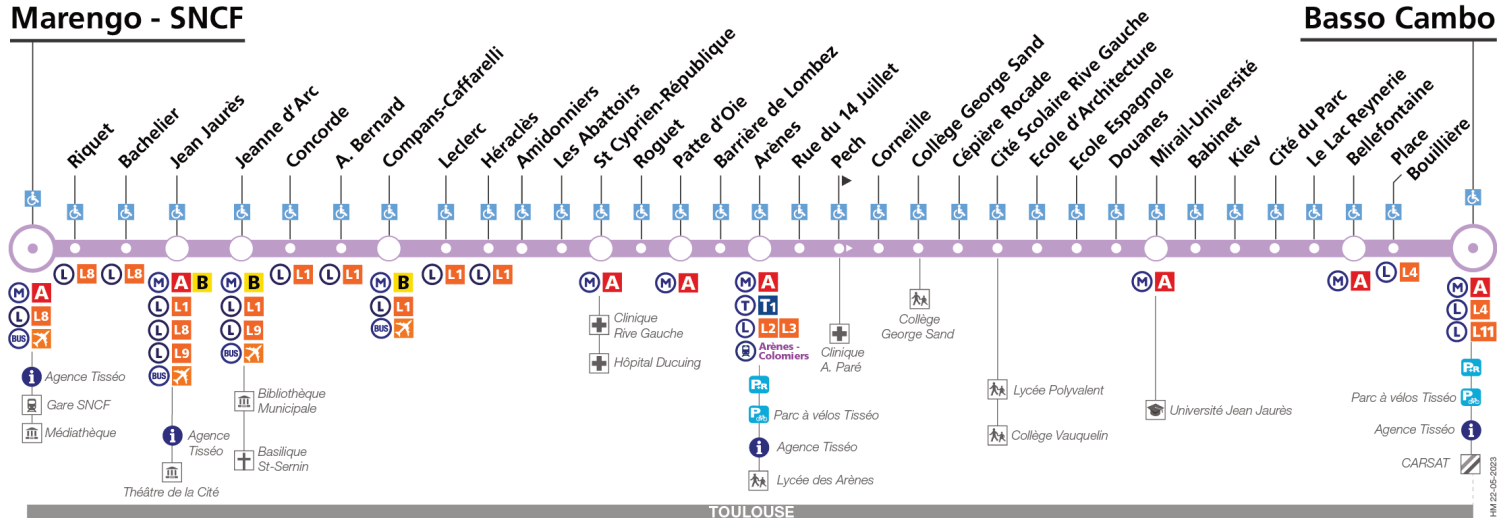

14

Direction Marengo - SNCF

du 4 septembre 2023 au 7 juillet 2024

Marengo - SNCF

Basso Cambo

TOULOUSE

arrêt accessible dans les deux sens arrêt accessible dans un sens

Lundi à vendredi

Table of bus departure times for Sunday and public holidays, showing two sets of schedules.

Lundi à vendredi en vacances scolaires

Table of bus departure times for Monday to Friday during school holidays, showing two sets of schedules.

Horaires théoriques dépendant des conditions de circulation. Pour connaître les horaires en temps réel, vous pouvez consulter notre site www.tisseo.fr ou notre application mobile.

14

Direction Basso Cambo

du 4 septembre 2023 au 7 juillet 2024

Marengo - SNCF

Basso Cambo

TOULOUSE

arrêt accessible dans les deux sens / arrêt accessible dans un sens

Lundi à vendredi

Table with 10 columns (times) and 7 rows (stations) for Monday to Friday. Includes a note: 'Entre 7 h et 19 h, un passage toutes les 13 minutes max'.