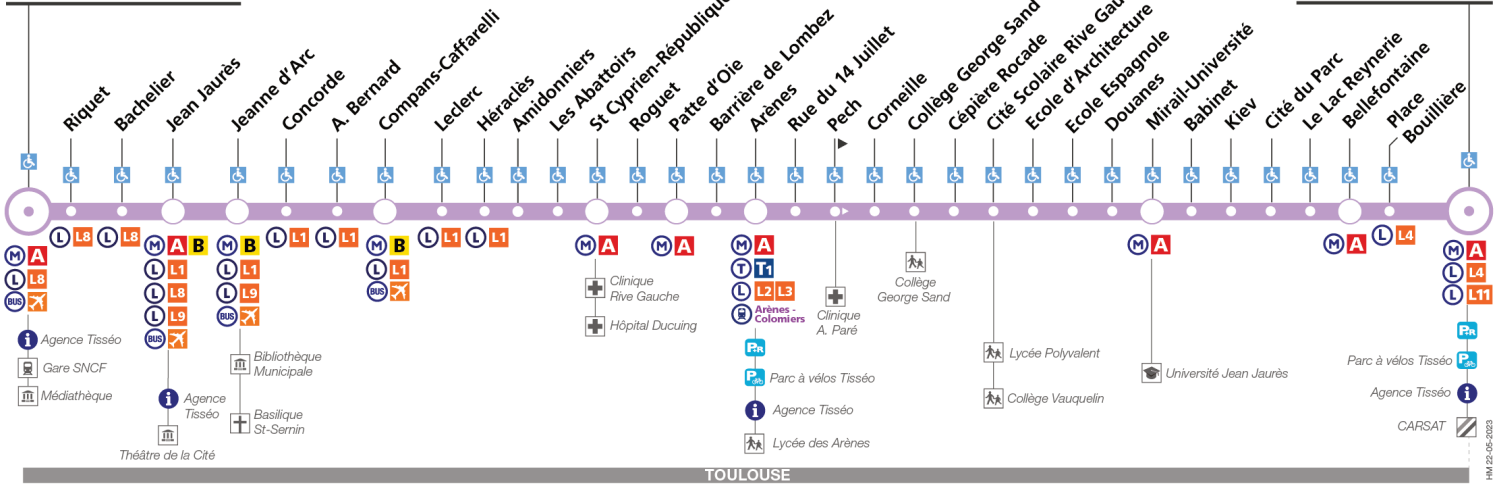

14

Direction Marengo - SNCF

du 4 septembre 2023 au 7 juillet 2024

Marengo - SNCF

Basso Cambo

TOULOUSE

arrêt accessible dans les deux sens arrêt accessible dans un sens

Lundi à vendredi

Table of bus departure times for Sunday and public holidays, showing two sets of schedules.

Lundi à vendredi en vacances scolaires

Table of bus departure times for Monday to Friday during school holidays, showing two sets of schedules.

Horaires théoriques dépendant des conditions de circulation. Pour connaître les horaires en temps réel, vous pouvez consulter notre site www.tisseo.fr ou notre application mobile.

14

Direction Basso Cambo

du 4 septembre 2023 au 7 juillet 2024

Marengo - SNCF

Basso Cambo

TOULOUSE

arrêt accessible dans les deux sens / arrêt accessible dans un sens

Lundi à vendredi

Table with 10 columns (times) and 7 rows (stations) for Monday to Friday. Includes a note: 'Entre 7 h et 19 h, un passage toutes les 13 minutes max'.