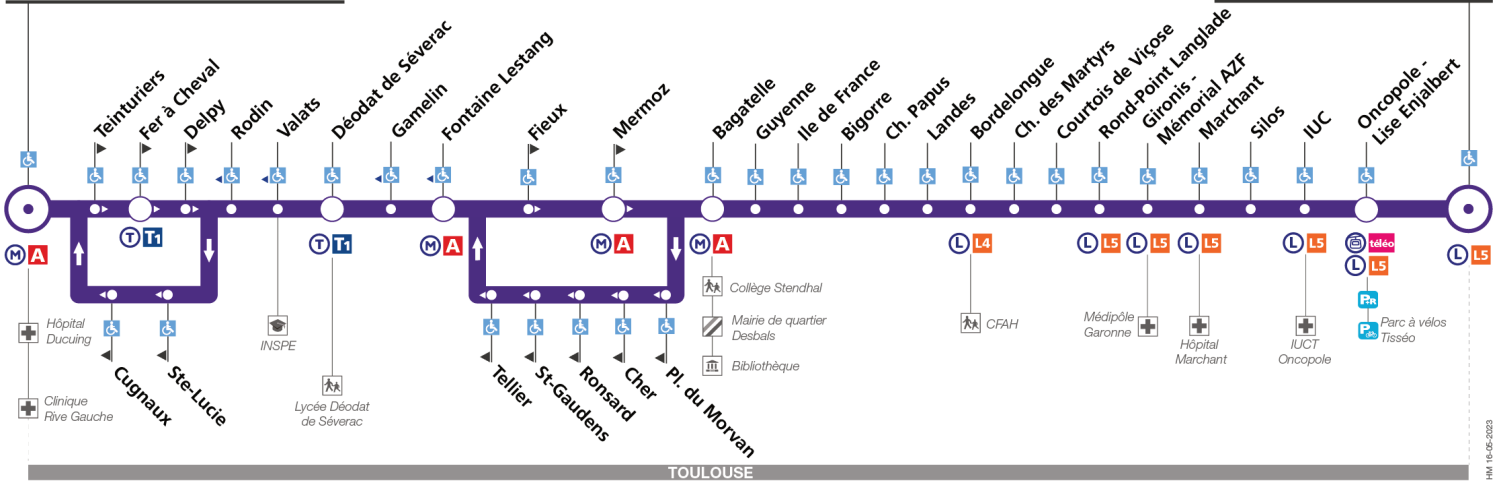

13

Direction Oncopole Courrière

du 17 juin 2024
au 1 septembre 2024

St Cyprien - République

Oncopole Courrière

arrêt accessible dans les deux sens arrêt accessible dans un sens

Lundi à vendredi du 17 juin au 5 juillet

Table of bus departure times for Monday to Friday from June 17 to July 5. Columns represent departure times from St Cyprien - République to Oncopole Courrière. Rows list stops: St Cyprien - République, Fontaine Lestang, Bagatelle, Bordelongue, Rond-Point Langlade, and Oncopole Courrière.

Lundi à samedi du 8 juillet au 31 août

Table of bus departure times for Monday to Saturday from July 8 to August 31. Columns represent departure times from St Cyprien - République to Oncopole Courrière. Rows list stops: St Cyprien - République, Fontaine Lestang, Bagatelle, Bordelongue, Rond-Point Langlade, and Oncopole Courrière.

Dimanche et jours fériés

Table of bus departure times for Sunday and public holidays. Columns represent departure times from St Cyprien - République to Oncopole Courrière. Rows list stops: St Cyprien - République, Fontaine Lestang, Bagatelle, Bordelongue, Rond-Point Langlade, and Oncopole Courrière.