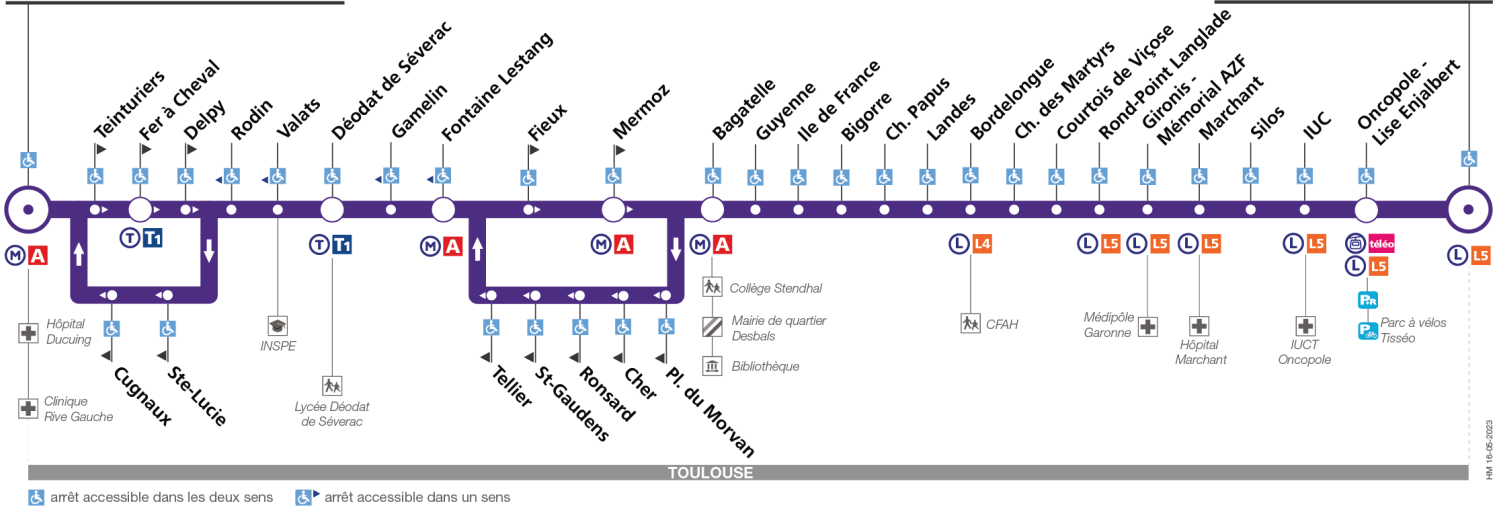

Lundi à samedi du 8 juillet au 31 août

Table of bus departure times for Monday to Saturday from July 8 to August 31. Columns represent departure times from St Cyprien - République to Oncopole Courrière. Rows list stops: St Cyprien - République, Fontaine Lestang, Bagatelle, Bordelongue, Rond-Point Langlade, and Oncopole Courrière.

Dimanche et jours fériés

Table of bus departure times for Sunday and public holidays. Columns represent departure times from St Cyprien - République to Oncopole Courrière. Rows list stops: St Cyprien - République, Fontaine Lestang, Bagatelle, Bordelongue, Rond-Point Langlade, and Oncopole Courrière.

Horaires théoriques dépendant des conditions de circulation. Pour connaître les horaires en temps réel, vous pouvez consulter notre site www.tisseo.fr ou notre application mobile.

13

Direction Saint Cyprien - République

du 17 juin 2024 au 1 septembre 2024

St Cyprien - République

Oncopole Courrière

Lundi à vendredi du 17 juin au 5 juillet

Table of bus schedules for Monday to Friday from June 17 to July 5, listing departure times for various stops.