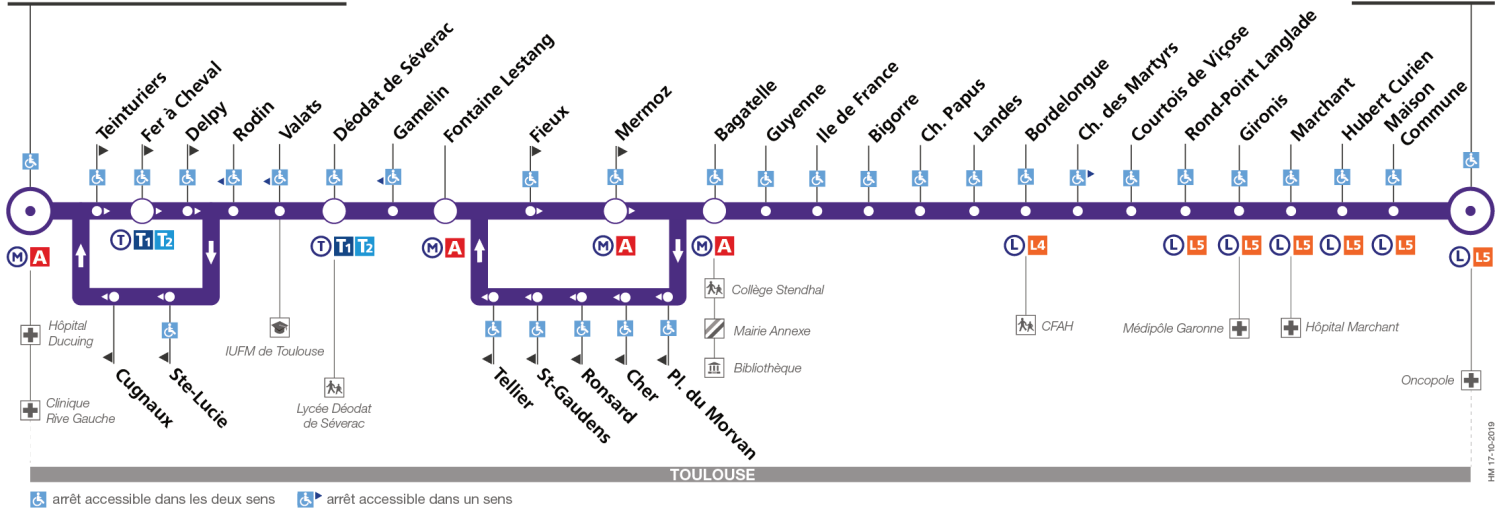

13

Direction Oncopole

du 31 août 2020
au 4 juillet 2021

St Cyprien - République

Oncopole

Lundi à vendredi

St Cyprien - République	06:00	06:25	06:43	06:59	07:15	07:30	07:45	08:00	08:15	08:30	08:45	09:00	09:15	09:30	09:45	10:00	10:15	10:30	10:45	11:00	11:15	11:30	11:45	12:02
Fontaine Lestang	06:06	06:31	06:49	07:06	07:22	07:39	07:55	08:12	08:27	08:42	08:56	09:10	09:24	09:38	09:53	10:08	10:23	10:38	10:53	11:08	11:23	11:38	11:53	12:10
Bagatelle	06:09	06:35	06:53	07:10	07:27	07:44	08:00	08:17	08:33	08:48	09:01	09:15	09:29	09:43	09:58	10:13	10:28	10:43	10:58	11:13	11:28	11:43	11:58	12:15
Bordelongue	06:14	06:40	06:58	07:15	07:34	07:51	08:08	08:25	08:41	08:56	09:07	09:21	09:35	09:49	10:04	10:19	10:34	10:50	11:05	11:20	11:35	11:50	12:05	12:22
Rond-Point Langlade	06:17	06:43	07:01	07:19	07:38	07:55	08:14	08:31	08:46	09:00	09:11	09:25	09:39	09:53	10:08	10:23	10:38	10:54	11:09	11:24	11:39	11:54	12:09	12:26
Oncopole	06:20	06:47	07:05	07:23	07:42	07:59	08:18	08:35	08:50	09:04	09:15	09:29	09:42	09:56	10:11	10:26	10:41	10:57	11:12	11:27	11:42	11:57	12:12	12:29
St Cyprien - République	12:19	12:37	12:55	13:13	13:30	13:45	14:00	14:15	14:30	14:45	15:00	15:15	15:30	15:45	16:00	16:15	16:30	16:45	17:01	17:17	17:33	17:49	18:05	18:21
Fontaine Lestang	12:27	12:45	13:03	13:21	13:38	13:53	14:08	14:23	14:38	14:53	15:08	15:23	15:38	15:54	16:09	16:25	16:40	16:55	17:12	17:28	17:44	18:00	18:15	18:31
Bagatelle	12:32	12:50	13:08	13:26	13:43	13:58	14:13	14:28	14:43	14:58	15:13	15:28	15:43	15:59	16:14	16:31	16:46	17:01	17:18	17:34	17:50	18:06	18:21	18:37
Bordelongue	12:39	12:57	13:15	13:33	13:50	14:05	14:20	14:35	14:50	15:05	15:20	15:35	15:50	16:07	16:22	16:39	16:54	17:09	17:26	17:42	17:58	18:14	18:29	18:45
Rond-Point Langlade	12:43	13:01	13:19	13:37	13:54	14:09	14:24	14:39	14:54	15:09	15:24	15:39	15:54	16:11	16:27	16:44	16:59	17:14	17:31	17:47	18:03	18:19	18:34	18:49
Oncopole	12:46	13:04	13:22	13:40	13:57	14:12	14:27	14:42	14:57	15:12	15:27	15:42	15:57	16:14	16:31	16:48	17:03	17:18	17:35	17:51	18:07	18:23	18:37	18:52
St Cyprien - République	18:38	18:56	19:15	19:35	19:55	20:15	20:35	21:00																
Fontaine Lestang	18:47	19:05	19:24	19:43	20:03	20:22	20:42	21:07																
Bagatelle	18:52	19:10	19:29	19:48	20:07	20:26	20:45	21:10																
Bordelongue	19:00	19:17	19:36	19:54	20:13	20:32	20:51	21:16																
Rond-Point Langlade	19:03	19:20	19:39	19:57	20:16	20:35	20:54	21:19																
Oncopole	19:06	19:23	19:42	20:00	20:19	20:38	20:57	21:22																