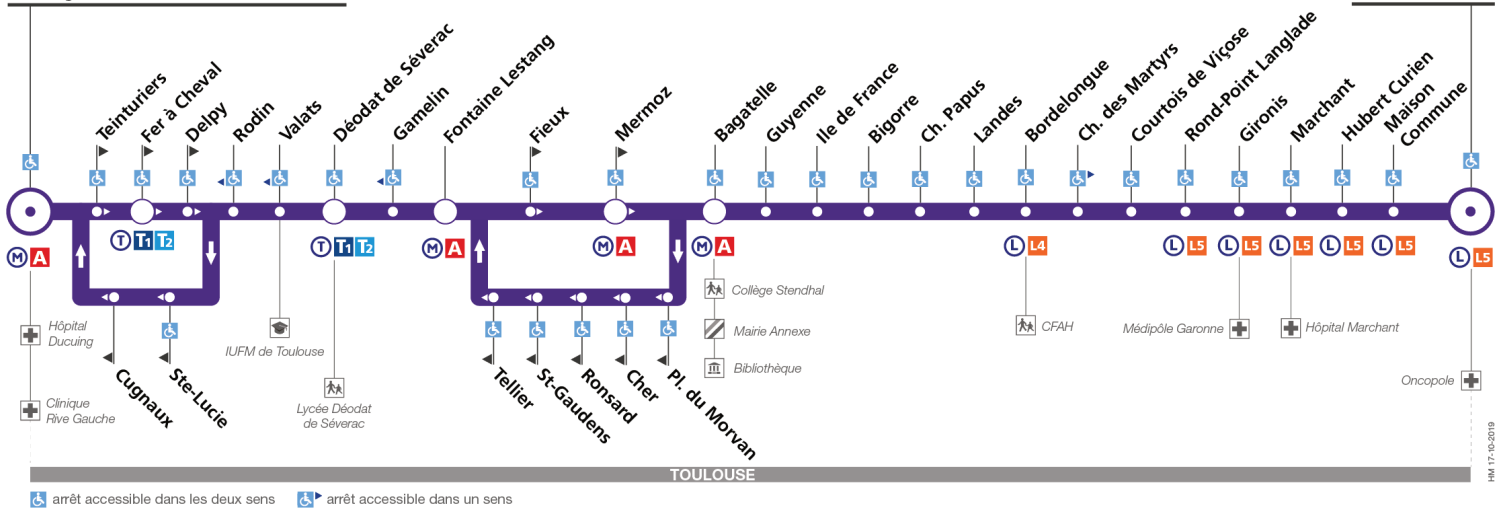

13

Direction Saint Cyprien - République

du 31 août 2020
au 4 juillet 2021

St Cyprien - République

Oncopole

Lundi à vendredi

Oncopole	05:48	06:06	06:22	06:35	06:48	07:01	07:14	07:27	07:42	07:57	08:12	08:28	08:44	08:59	09:13	09:28	09:43	09:58	10:13	10:28	10:43	10:58	11:13	11:28
Rond-Point Langlade	05:51	06:09	06:25	06:38	06:51	07:04	07:17	07:30	07:45	08:00	08:15	08:31	08:47	09:02	09:16	09:31	09:46	10:01	10:16	10:31	10:46	11:01	11:16	11:31
Bordelongue	05:54	06:12	06:28	06:41	06:54	07:08	07:21	07:36	07:53	08:08	08:23	08:38	08:53	09:08	09:21	09:36	09:51	10:06	10:21	10:36	10:51	11:06	11:21	11:36
Bagatelle	06:00	06:18	06:34	06:48	07:01	07:15	07:29	07:45	08:02	08:17	08:32	08:47	09:02	09:16	09:29	09:44	09:58	10:13	10:28	10:43	10:58	11:13	11:28	11:43
Fontaine Lestang	06:04	06:22	06:39	06:53	07:06	07:20	07:36	07:52	08:09	08:24	08:38	08:53	09:08	09:22	09:35	09:50	10:04	10:19	10:34	10:49	11:04	11:19	11:34	11:49
St Cyprien - République	06:09	06:27	06:44	06:58	07:12	07:27	07:44	08:00	08:18	08:33	08:47	09:02	09:15	09:29	09:42	09:57	10:10	10:26	10:41	10:56	11:11	11:26	11:41	11:56
Oncopole	11:43	11:58	12:13	12:28	12:43	12:58	13:13	13:28	13:43	13:58	14:13	14:28	14:43	14:58	15:13	15:28	15:43	15:58	16:13	16:28	16:43	16:58	17:13	17:28
Rond-Point Langlade	11:46	12:01	12:16	12:32	12:47	13:02	13:17	13:32	13:47	14:02	14:17	14:32	14:47	15:02	15:17	15:32	15:47	16:02	16:17	16:32	16:47	17:02	17:17	17:32
Bordelongue	11:51	12:06	12:21	12:37	12:51	13:06	13:21	13:36	13:51	14:06	14:21	14:36	14:51	15:06	15:21	15:36	15:51	16:07	16:23	16:38	16:54	17:10	17:25	17:40
Bagatelle	11:58	12:13	12:28	12:44	12:58	13:13	13:29	13:46	13:59	14:14	14:29	14:44	14:59	15:14	15:29	15:44	15:59	16:15	16:31	16:47	17:03	17:19	17:34	17:49
Fontaine Lestang	12:04	12:19	12:34	12:50	13:04	13:19	13:35	13:52	14:05	14:20	14:35	14:50	15:05	15:20	15:35	15:50	16:05	16:21	16:37	16:53	17:09	17:27	17:42	17:56
St Cyprien - République	12:11	12:26	12:41	12:57	13:11	13:26	13:42	13:59	14:12	14:27	14:42	14:57	15:12	15:27	15:43	15:58	16:14	16:30	16:46	17:02	17:18	17:36	17:51	18:05
Oncopole	17:44	18:01	18:18	18:36	18:55	19:15	19:35	19:55	20:15	20:35	21:05													
Rond-Point Langlade	17:48	18:05	18:22	18:40	18:59	19:19	19:39	19:59	20:19	20:39	21:09													
Bordelongue	17:56	18:13	18:29	18:46	19:04	19:24	19:43	20:02	20:22	20:42	21:12													
Bagatelle	18:05	18:22	18:38	18:54	19:11	19:31	19:50	20:08	20:28	20:48	21:18													
Fontaine Lestang	18:12	18:29	18:44	19:00	19:17	19:37	19:55	20:13	20:33	20:52	21:22													
St Cyprien - République	18:21	18:38	18:53	19:08	19:25	19:45	20:02	20:20	20:39	20:58	21:28													

Samedi