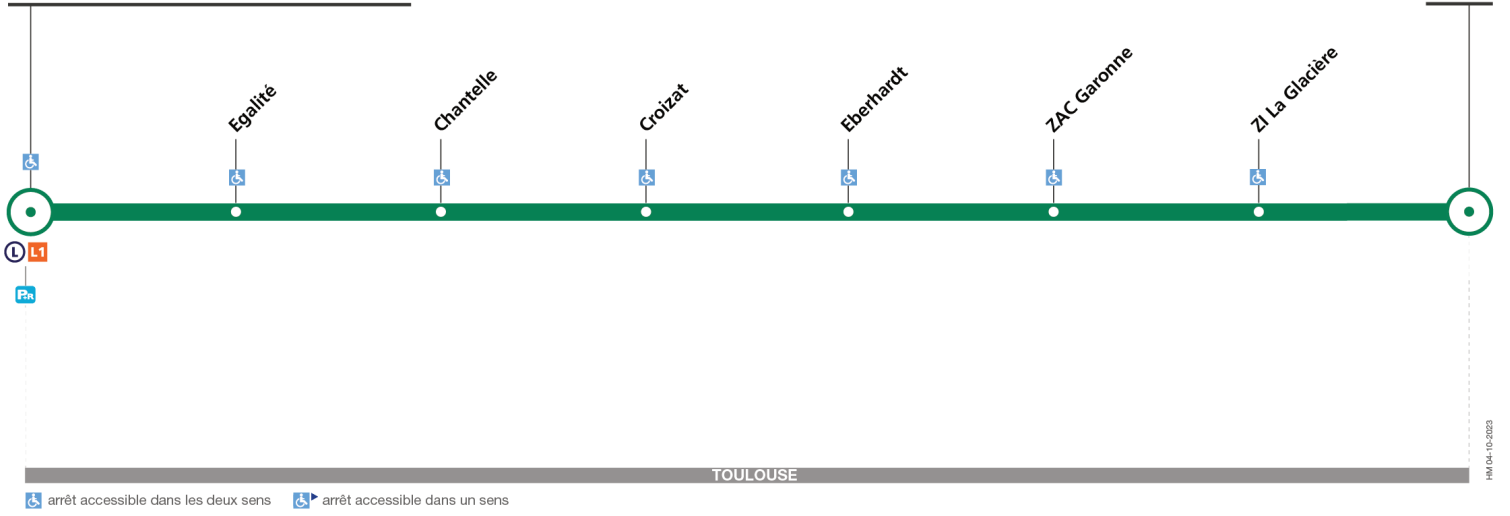

132

Direction Pôle

du 2 septembre 2024
au 4 juillet 2025

Sept Deniers - Salvador Dali

Pôle

Lundi à vendredi

Sept Deniers - Salvador Dali	06:30	07:00	07:30	08:00	08:30	09:00	09:30	16:30	17:00	17:30	18:00	18:30	19:00	19:30
Egalité	06:32	07:02	07:32	08:02	08:32	09:02	09:32	16:32	17:02	17:32	18:02	18:32	19:02	19:32
Chantelle	06:33	07:03	07:33	08:03	08:33	09:03	09:32	16:32	17:03	17:33	18:03	18:33	19:02	19:32
Croizat	06:35	07:05	07:35	08:05	08:35	09:05	09:35	16:35	17:05	17:35	18:05	18:35	19:05	19:35
Eberhardt	06:36	07:06	07:36	08:06	08:36	09:06	09:36	16:36	17:06	17:36	18:06	18:36	19:06	19:36
ZAC Garonne	06:37	07:07	07:37	08:07	08:37	09:07	09:36	16:36	17:07	17:37	18:07	18:37	19:06	19:36
ZI La Glacière	06:38	07:08	07:38	08:08	08:38	09:08	09:37	16:37	17:08	17:38	18:08	18:38	19:07	19:37
Pôle	06:39	07:09	07:39	08:09	08:39	09:09	09:38	16:38	17:09	17:39	18:09	18:39	19:08	19:38

Attention : la ligne 132 ne circule pas pendant les vacances scolaires