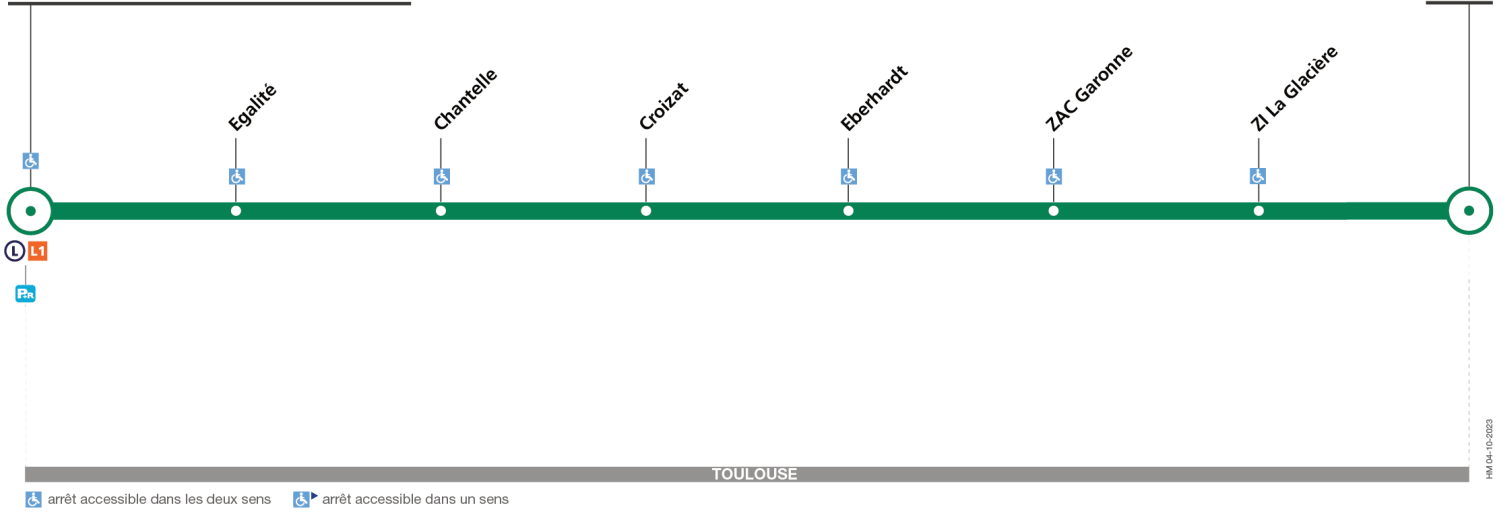

### Lundi à vendredi

Sept Deniers - Salvador Dali	06:30	07:00	07:30	08:00	08:30	09:00	09:30	16:30	17:00	17:30	18:00	18:30	19:00	19:30
Egalité	06:32	07:02	07:32	08:02	08:32	09:02	09:32	16:32	17:02	17:32	18:02	18:32	19:02	19:32
Chantelle	06:33	07:03	07:33	08:03	08:33	09:03	09:32	16:32	17:03	17:33	18:03	18:33	19:02	19:32
Croizat	06:35	07:05	07:35	08:05	08:35	09:05	09:35	16:35	17:05	17:35	18:05	18:35	19:05	19:35
Eberhardt	06:36	07:06	07:36	08:06	08:36	09:06	09:36	16:36	17:06	17:36	18:06	18:36	19:06	19:36
ZAC Garonne	06:37	07:07	07:37	08:07	08:37	09:07	09:36	16:36	17:07	17:37	18:07	18:37	19:06	19:36
ZI La Glacière	06:38	07:08	07:38	08:08	08:38	09:08	09:37	16:37	17:08	17:38	18:08	18:38	19:07	19:37
Pôle	06:39	07:09	07:39	08:09	08:39	09:09	09:38	16:38	17:09	17:39	18:09	18:39	19:08	19:38

**Attention : la ligne 132 ne circule pas pendant les vacances scolaires**

## Direction Sept Deniers - Salvador Dali

du 2 septembre 2024  
au 4 juillet 2025

### Lundi à vendredi

	06:39	07:09	07:39	08:09	08:39	09:09	09:38	16:38	17:09	17:39	18:09	18:39	19:08	19:38
Pôle														
ZI La Glacière	06:41	07:11	07:41	08:12	08:41	09:11	09:40	16:40	17:11	17:41	18:11	18:41	19:10	19:40
ZAC Garonne	06:42	07:12	07:42	08:13	08:42	09:12	09:41	16:41	17:12	17:42	18:12	18:42	19:11	19:41
Eberhardt	06:43	07:13	07:43	08:13	08:43	09:13	09:42	16:42	17:13	17:43	18:13	18:43	19:11	19:41
Croizat	06:43	07:13	07:43	08:14	08:43	09:13	09:42	16:42	17:13	17:43	18:13	18:43	19:12	19:42
Chantelle	06:45	07:15	07:45	08:16	08:45	09:15	09:44	16:44	17:15	17:45	18:15	18:45	19:13	19:43
Egalité	06:46	07:16	07:46	08:17	08:46	09:16	09:45	16:45	17:16	17:46	18:16	18:46	19:14	19:44
Sept Deniers - Salvador Dali	06:48	07:18	07:48	08:19	08:48	09:18	09:47	16:47	17:18	17:48	18:18	18:48	19:16	19:46