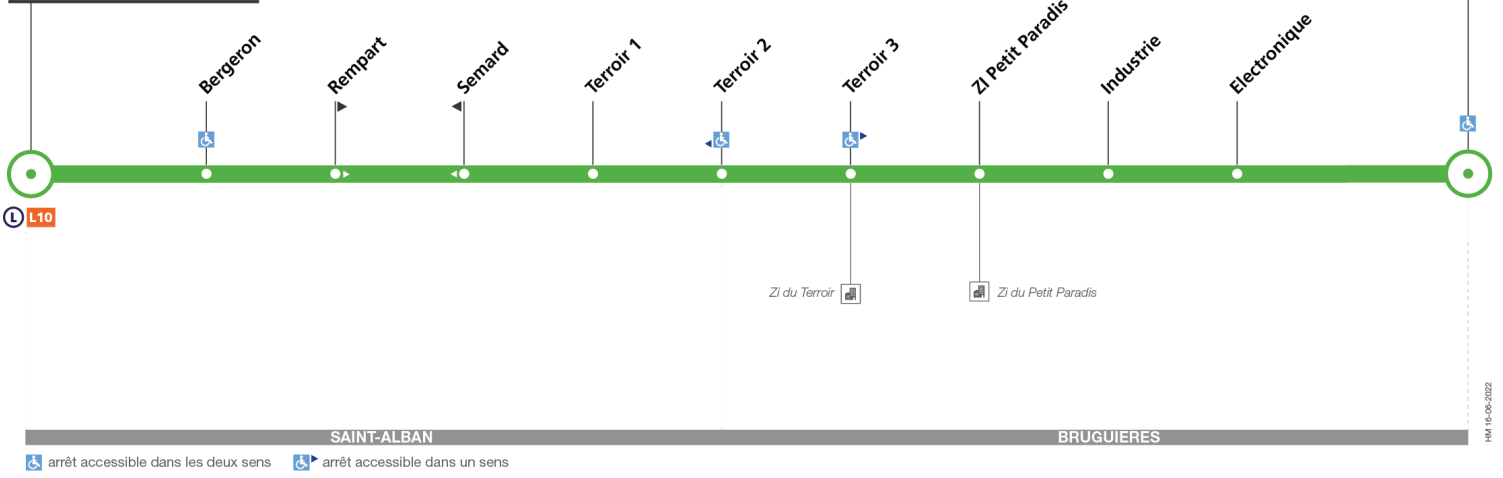

## Direction Bruguères Gutenberg

du 2 septembre 2024  
au 31 août 2025

### St-Alban Salvador Allende

### Lundi à vendredi

St-Alban Salvador Allende	06:39	07:09	07:39	08:09	08:39	09:08	09:38	16:09	16:39	17:09	17:39	18:09	18:39	19:08	19:38
Bergeron	06:41	07:11	07:41	08:11	08:41	09:10	09:40	16:11	16:41	17:11	17:41	18:11	18:41	19:10	19:40
Rempart	06:41	07:11	07:41	08:11	08:41	09:10	09:40	16:11	16:41	17:11	17:41	18:11	18:41	19:10	19:40
Terroir 1	06:42	07:12	07:42	08:12	08:42	09:11	09:41	16:12	16:42	17:12	17:42	18:12	18:42	19:11	19:41
Terroir 2	06:42	07:12	07:42	08:12	08:42	09:11	09:41	16:12	16:42	17:12	17:42	18:12	18:42	19:11	19:41
Terroir 3	06:43	07:13	07:43	08:13	08:43	09:12	09:42	16:13	16:43	17:13	17:43	18:13	18:43	19:12	19:42
Zi Petit Paradis	06:45	07:15	07:45	08:15	08:45	09:14	09:44	16:15	16:45	17:15	17:45	18:15	18:45	19:13	19:43
Industrie	06:46	07:17	07:47	08:16	08:46	09:15	09:45	16:16	16:46	17:16	17:46	18:16	18:46	19:14	19:44
Electronique	06:46	07:17	07:47	08:16	08:46	09:15	09:45	16:16	16:46	17:16	17:46	18:16	18:46	19:15	19:45
Bruguères Gutenberg	06:47	07:18	07:48	08:17	08:47	09:16	09:46	16:17	16:47	17:17	17:47	18:17	18:47	19:15	19:45