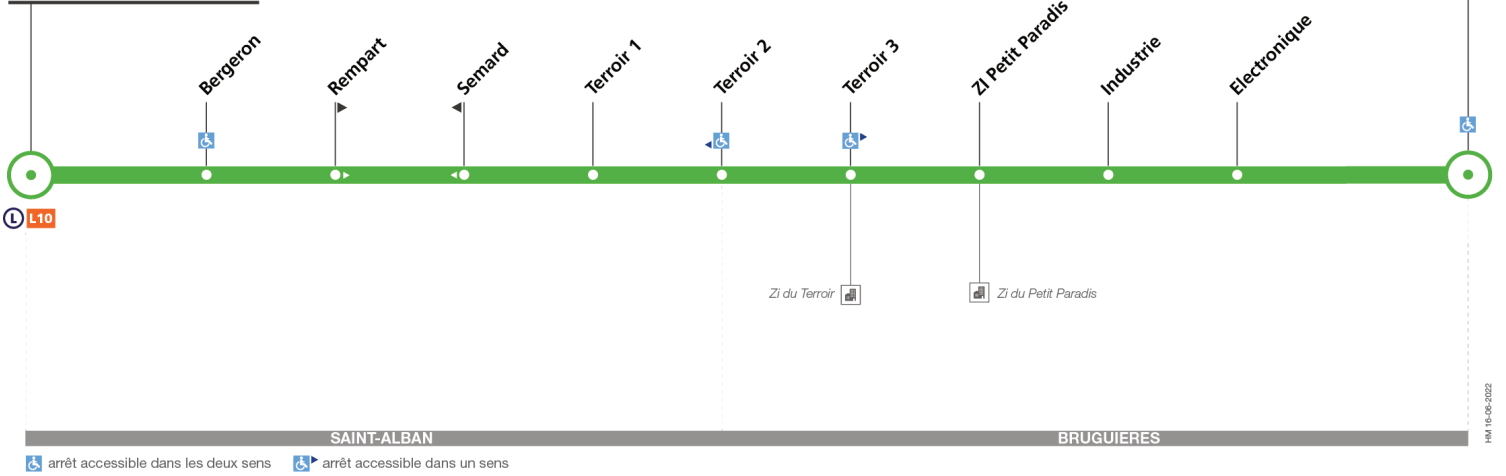

131

Direction Saint-Alban Salvador Allende

du 2 septembre 2024
au 31 août 2025

St-Alban Salvador Allende

Bruguières Gutenberg

Lundi à vendredi

	06:30	07:00	07:30	08:00	08:30	09:00	09:30	16:00	16:30	17:00	17:30	18:00	18:30	19:00	19:30
Bruguières Gutenberg	06:31	07:01	07:31	08:01	08:31	09:01	09:31	16:01	16:31	17:01	17:31	18:01	18:31	19:01	19:31
Electronique	06:31	07:01	07:31	08:01	08:31	09:01	09:31	16:01	16:31	17:01	17:31	18:01	18:31	19:01	19:31
Industrie	06:31	07:01	07:31	08:01	08:31	09:01	09:31	16:01	16:31	17:01	17:31	18:01	18:31	19:01	19:31
Zi Petit Paradis	06:32	07:02	07:32	08:02	08:32	09:02	09:32	16:02	16:32	17:02	17:32	18:02	18:32	19:02	19:32
Terroir 3	06:33	07:03	07:33	08:03	08:33	09:03	09:33	16:04	16:34	17:04	17:34	18:04	18:34	19:03	19:33
Terroir 2	06:34	07:04	07:34	08:04	08:34	09:04	09:34	16:05	16:35	17:05	17:35	18:05	18:35	19:04	19:34
Terroir 1	06:35	07:05	07:35	08:05	08:35	09:05	09:35	16:06	16:36	17:06	17:36	18:06	18:36	19:05	19:35
Semard	06:35	07:05	07:35	08:05	08:35	09:05	09:35	16:06	16:36	17:06	17:36	18:06	18:36	19:05	19:35
Bergeron	06:36	07:06	07:36	08:06	08:36	09:05	09:35	16:06	16:36	17:06	17:36	18:06	18:36	19:05	19:35
St-Alban Salvador Allende	06:39	07:09	07:39	08:09	08:39	09:08	09:38	16:09	16:39	17:09	17:39	18:09	18:39	19:08	19:38

Lundi à vendredi en vacances scolaires

	06:30	07:00	07:30	08:00	08:30	09:00	09:30	16:00	16:30	17:00	17:30	18:00	18:30	19:00	19:30
Bruguières Gutenberg	06:31	07:01	07:31	08:01	08:31	09:01	09:31	16:01	16:31	17:01	17:31	18:01	18:31	19:01	19:31
Electronique	06:31	07:01	07:31	08:01	08:31	09:01	09:31	16:01	16:31	17:01	17:31	18:01	18:31	19:01	19:31
Industrie	06:31	07:01	07:31	08:01	08:31	09:01	09:31	16:01	16:31	17:01	17:31	18:01	18:31	19:01	19:31
Zi Petit Paradis	06:32	07:02	07:32	08:02	08:32	09:02	09:32	16:02	16:32	17:02	17:32	18:02	18:32	19:02	19:32
Terroir 3	06:33	07:03	07:33	08:03	08:33	09:03	09:33	16:04	16:34	17:04	17:34	18:04	18:34	19:03	19:33
Terroir 2	06:34	07:04	07:34	08:04	08:34	09:04	09:34	16:05	16:35	17:05	17:35	18:05	18:35	19:04	19:34
Terroir 1	06:35	07:05	07:35	08:05	08:35	09:05	09:35	16:06	16:36	17:06	17:36	18:06	18:36	19:05	19:35
Semard	06:35	07:05	07:35	08:05	08:35	09:05	09:35	16:06	16:36	17:06	17:36	18:06	18:36	19:05	19:35
Bergeron	06:36	07:06	07:36	08:06	08:36	09:05	09:35	16:06	16:36	17:06	17:36	18:06	18:36	19:05	19:35
St-Alban Salvador Allende	06:39	07:09	07:39	08:09	08:39	09:08	09:38	16:09	16:39	17:09	17:39	18:09	18:39	19:08	19:38

Lundi à vendredi du 7 juillet au 29 août