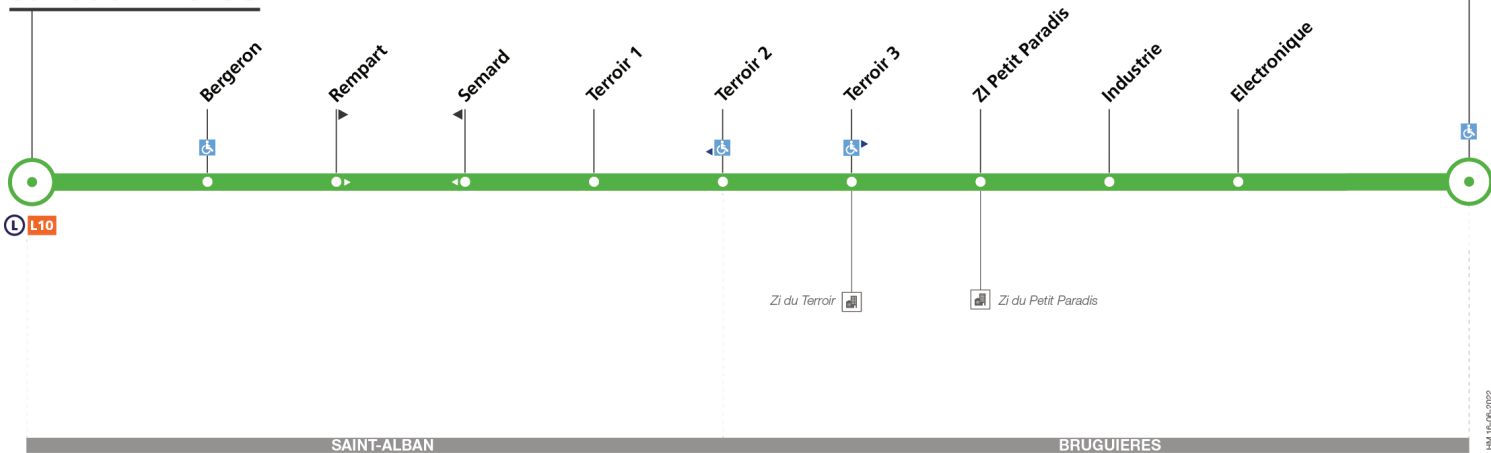

131

Direction Bruguières Gutenberg

Bus accessibles

Bus climatisés

du 29 août 2022
au 27 août 2023

St-Alban Salvador Allende

Bruguières Gutenberg

SAINT-ALBAN

BRUGUIERES

arrêt accessible dans les deux sens   arrêt accessible dans un sens

Lundi à vendredi

	06:30	07:00	07:30	08:00	08:30	09:00	09:30	16:30	17:00	17:30	18:00	18:30	19:00	19:30
Bruguières Gutenberg														
Electronique	06:31	07:01	07:31	08:01	08:31	09:01	09:31	16:31	17:01	17:31	18:01	18:31	19:01	19:31
Industrie	06:32	07:02	07:32	08:02	08:32	09:02	09:32	16:32	17:02	17:32	18:02	18:32	19:02	19:32
Zi Petit Paradis	06:34	07:04	07:34	08:04	08:34	09:03	09:33	16:33	17:03	17:34	18:04	18:34	19:03	19:33
Terroir 3	06:37	07:07	07:37	08:07	08:37	09:06	09:36	16:36	17:06	17:37	18:07	18:37	19:05	19:35
Terroir 2	06:38	07:08	07:38	08:08	08:38	09:07	09:37	16:37	17:07	17:38	18:08	18:38	19:06	19:36
Terroir 1	06:39	07:09	07:39	08:09	08:39	09:08	09:38	16:38	17:08	17:39	18:09	18:39	19:07	19:37
Semard	06:39	07:09	07:39	08:09	08:39	09:08	09:38	16:38	17:08	17:39	18:09	18:39	19:07	19:37
Bergeron	06:39	07:09	07:39	08:09	08:39	09:08	09:38	16:38	17:08	17:39	18:09	18:39	19:07	19:37
St-Alban Salvador Allende	06:42	07:12	07:42	08:12	08:42	09:11	09:41	16:41	17:11	17:42	18:12	18:42	19:10	19:40
Bergeron	06:44	07:14	07:44	08:14	08:44	09:13	09:43	16:43	17:13	17:44	18:14	18:44	19:12	19:42
Rempart	06:45	07:15	07:45	08:15	08:45	09:14	09:44	16:44	17:14	17:45	18:15	18:45	19:13	19:43
Terroir 1	06:46	07:16	07:46	08:16	08:46	09:15	09:45	16:45	17:15	17:46	18:16	18:46	19:14	19:44
Terroir 2	06:46	07:16	07:46	08:16	08:46	09:15	09:45	16:45	17:15	17:46	18:16	18:46	19:14	19:44
Terroir 3	06:47	07:17	07:47	08:17	08:47	09:16	09:46	16:46	17:16	17:47	18:17	18:47	19:15	19:45
Zi Petit Paradis	06:50	07:20	07:50	08:20	08:50	09:19	09:49	16:49	17:19	17:50	18:20	18:50	19:17	19:47
Industrie	06:52	07:22	07:52	08:22	08:52	09:20	09:50	16:51	17:21	17:52	18:22	18:52	19:18	19:48
Electronique	06:53	07:23	07:53	08:23	08:53	09:21	09:51	16:52	17:22	17:53	18:23	18:53	19:19	19:49
Bruguières Gutenberg	06:54	07:24	07:54	08:24	08:54	09:22	09:52	16:53	17:23	17:54	18:24	18:54	19:20	19:50

Lundi à vendredi en vacances scolaires