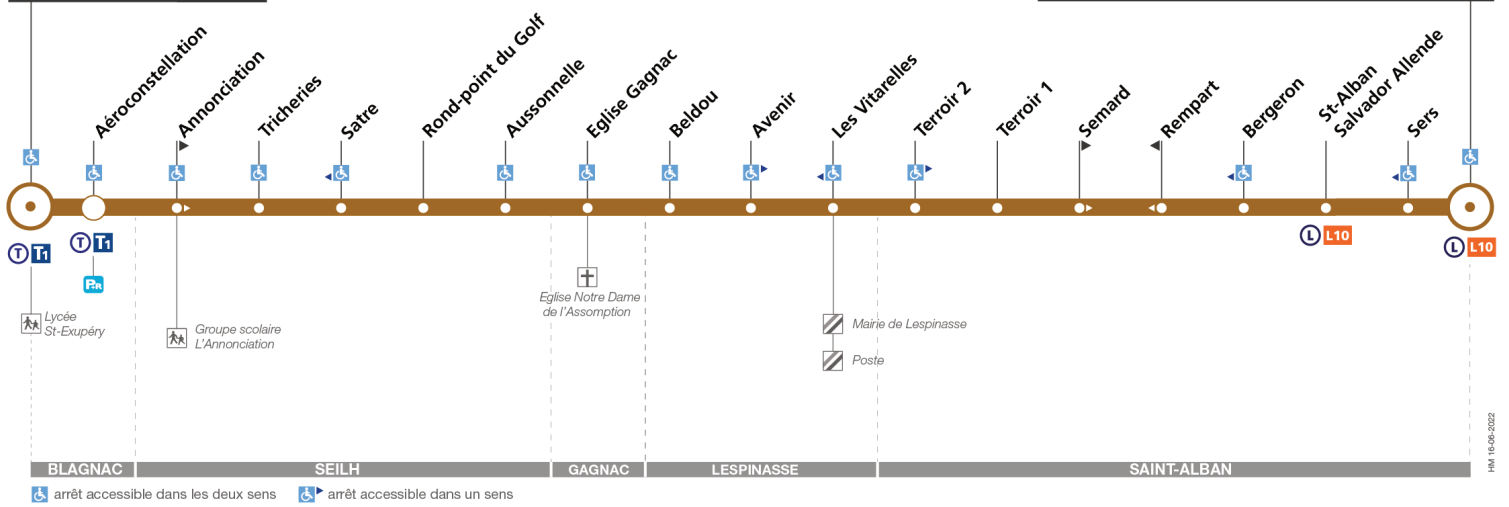

Lundi à vendredi en vacances scolaires

Andromède-Lycée	07:40	08:00	09:05	09:20	16:05	16:45	17:35	18:15	19:00
Aéroconstellation	07:44	08:03	09:08	09:23	16:08	16:49	17:39	18:19	19:04
Tricheries	07:49	08:08	09:13	09:28	16:13	16:55	17:45	18:25	19:10
Rond-point du Golf	07:52	08:10	09:14	09:29	16:14	16:58	17:48	18:28	19:11
Avenir	08:00	08:15	09:19	09:34	16:20	17:06	17:56	18:36	19:15
Terroir 2	08:05	08:20	09:24	09:39	16:25	17:11	18:01	18:41	19:20
Bergeron	08:07	08:22	09:26	09:41	16:27	17:13	18:03	18:43	19:22
Fenouillet Ctre Cial - Entrée Sud	08:12	08:27	09:31	09:46	16:32	17:18	18:08	18:48	19:27

Attention, certains départs de cette ligne peuvent être réalisés avec des minibus

130

Direction Andromède Lycée

du 1 septembre 2022
au 7 juillet 2023

Andromède-Lycée

Fenouillet Ctre Cial - Entrée Sud

Lundi à vendredi

	06:55	-	08:15	08:35	09:35	16:05	16:45	17:30	18:15	19:00
Fenouillet Ctre Cial - Entrée Sud	06:55	-	08:15	08:35	09:35	16:05	16:45	17:30	18:15	19:00
Bergeron	06:59	-	08:19	08:39	09:39	16:09	16:49	17:34	18:19	19:04
Terroir 2	07:01	-	08:21	08:41	09:41	16:11	16:51	17:36	18:21	19:06
Avenir	07:06	-	08:26	08:46	09:45	16:16	16:56	17:41	18:26	19:10
Beldou	-	07:20	-	-	-	-	-	-	-	-
Rond-point du Golf	07:13	07:26	08:33	08:53	09:51	16:23	17:03	17:48	18:33	19:16
Tricherries	07:16	07:29	08:36	08:56	09:54	16:26	17:06	17:51	18:36	19:19
Aéroconstellation	07:22	07:35	08:42	09:02	09:58	16:31	17:11	17:56	18:41	19:23
Andromède-Lycée	07:26	07:39	08:46	09:06	10:01	16:35	17:15	18:00	18:45	19:26