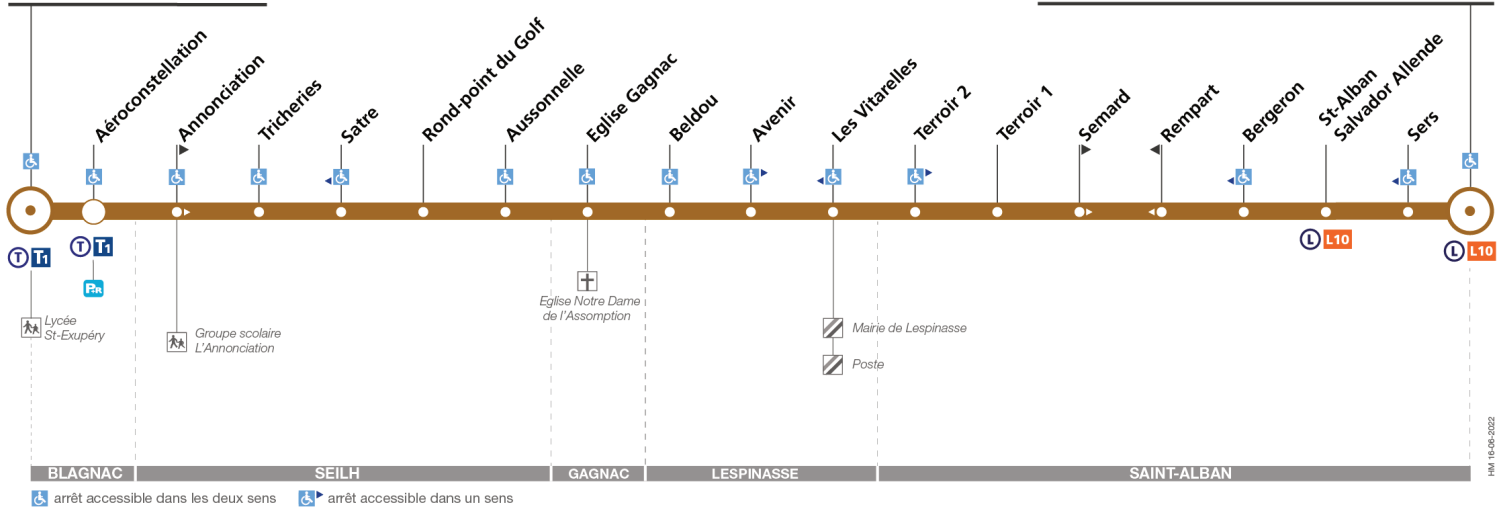

130

Direction Fenouillet Centre Commercial - Entrée Sud

du 1 septembre 2022
au 7 juillet 2023

Andromède-Lycée

Fenouillet Ctre Cial - Entrée Sud

↔ arrêt accessible dans les deux sens ↗ arrêt accessible dans un sens

Lundi à vendredi

	m										Notes	
Andromède-Lycée	07:00	07:40	08:00	09:05	09:20	12:15	16:05	16:45	17:35	18:15	19:00	
Aéroconstellation	07:04	07:44	08:04	09:08	09:23	12:19	16:08	16:49	17:39	18:19	19:03	
Tricheries	07:10	07:50	08:10	09:13	09:28	12:24	16:13	16:55	17:45	18:25	19:08	
Rond-point du Golf	07:13	07:53	08:13	09:14	09:29	12:27	16:14	16:58	17:48	18:28	19:09	
Beldou	07:20	08:01	-	-	-	-	-	-	-	-	-	
Avenir	-	-	08:21	09:19	09:34	12:33	16:20	17:06	17:56	18:36	19:14	m Uniquement le mercredi
Terroir 2	-	-	08:26	09:24	09:39	12:38	16:25	17:11	18:01	18:41	19:19	
Bergeron	-	-	08:28	09:26	09:41	12:40	16:27	17:13	18:03	18:43	19:21	
Fenouillet Ctre Cial - Entrée Sud	-	-	08:33	09:31	09:46	12:45	16:32	17:18	18:08	18:48	19:26	

Lundi à vendredi en vacances scolaires

Andromède-Lycée	07:40	08:00	09:05	09:20	16:05	16:45	17:35	18:15	19:00
Aéroconstellation	07:44	08:03	09:08	09:23	16:08	16:49	17:39	18:19	19:04
Tricheries	07:49	08:08	09:13	09:28	16:13	16:55	17:45	18:25	19:10
Rond-point du Golf	07:52	08:10	09:14	09:29	16:14	16:58	17:48	18:28	19:11
Avenir	08:00	08:15	09:19	09:34	16:20	17:06	17:56	18:36	19:15
Terroir 2	08:05	08:20	09:24	09:39	16:25	17:11	18:01	18:41	19:20
Bergeron	08:07	08:22	09:26	09:41	16:27	17:13	18:03	18:43	19:22
Fenouillet Ctre Cial - Entrée Sud	08:12	08:27	09:31	09:46	16:32	17:18	18:08	18:48	19:27

Attention, certains départs de cette ligne peuvent être réalisés avec des minibus

130

Direction Andromède Lycée

du 1 septembre 2022
au 7 juillet 2023

Andromède-Lycée

Fenouillet Ctre Cial - Entrée Sud

Lundi à vendredi