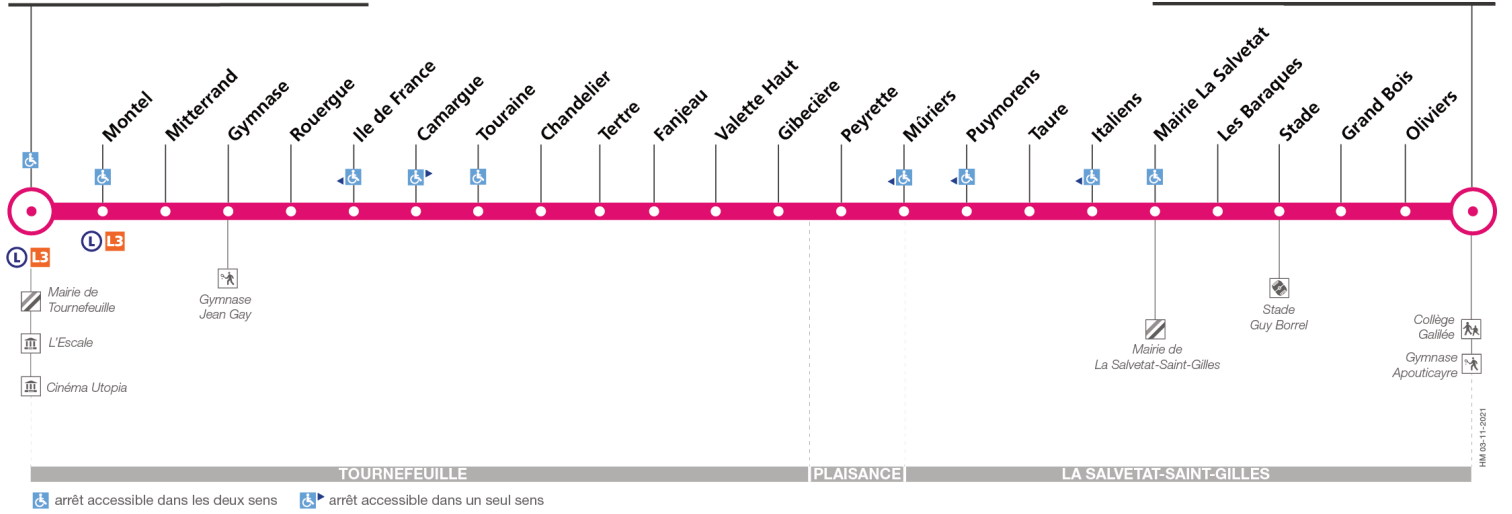

Lundi à vendredi du 7 juillet au 29 août

Tournefeuille Les Chênes	06:45	07:50	08:50	09:45	10:45	11:45	13:00	14:05	15:05	16:05	16:55	17:45	18:45	19:35
Ile de France	06:50	07:55	08:55	09:50	10:50	11:50	13:05	14:10	15:10	16:10	17:01	17:51	18:49	19:39
Valette Haut	06:56	08:01	09:01	09:56	10:56	11:56	13:11	14:16	15:16	16:16	17:07	17:57	18:55	19:45
Mairie La Salvetat	07:02	08:07	09:07	10:02	11:02	12:02	13:17	14:22	15:22	16:22	17:13	18:03	19:01	19:51
La Salvetat Apouticayre	07:08	08:13	09:13	10:08	11:08	12:08	13:23	14:28	15:28	16:28	17:19	18:09	19:06	19:56

Horaires théoriques dépendant des conditions de circulation.
 Pour connaître les horaires en temps réel, vous pouvez consulter notre site www.tisseo.fr ou notre application mobile.

121

Direction Tournefeuille Les Chênes

du 2 septembre 2024
au 31 août 2025

Tournefeuille Les Chênes

La Salvetat Apouticayre

Lundi à vendredi

La Salvetat Apouticayre	06:15	06:50	07:20	07:50	08:20	08:50	09:20	10:20	11:20	12:40	13:40	14:40	15:40	16:45	17:15	17:45	18:15	18:45	19:10
Mairie La Salvetat	06:21	06:56	07:27	07:57	08:27	08:55	09:25	10:25	11:25	12:46	13:46	14:46	15:46	16:51	17:22	17:51	18:21	18:50	19:15
Valette Haut	06:27	07:02	07:33	08:03	08:34	09:01	09:31	10:31	11:31	12:52	13:52	14:52	15:52	16:57	17:28	17:57	18:27	18:56	19:21
Ile de France	06:33	07:08	07:39	08:09	08:41	09:07	09:37	10:37	11:37	12:58	13:57	14:57	15:58	17:03	17:35	18:03	18:33	19:01	19:26
Tournefeuille Les Chênes	06:36	07:12	07:43	08:13	08:45	09:11	09:40	10:40	11:40	13:01	14:00	15:00	16:02	17:07	17:39	18:07	18:37	19:04	19:29