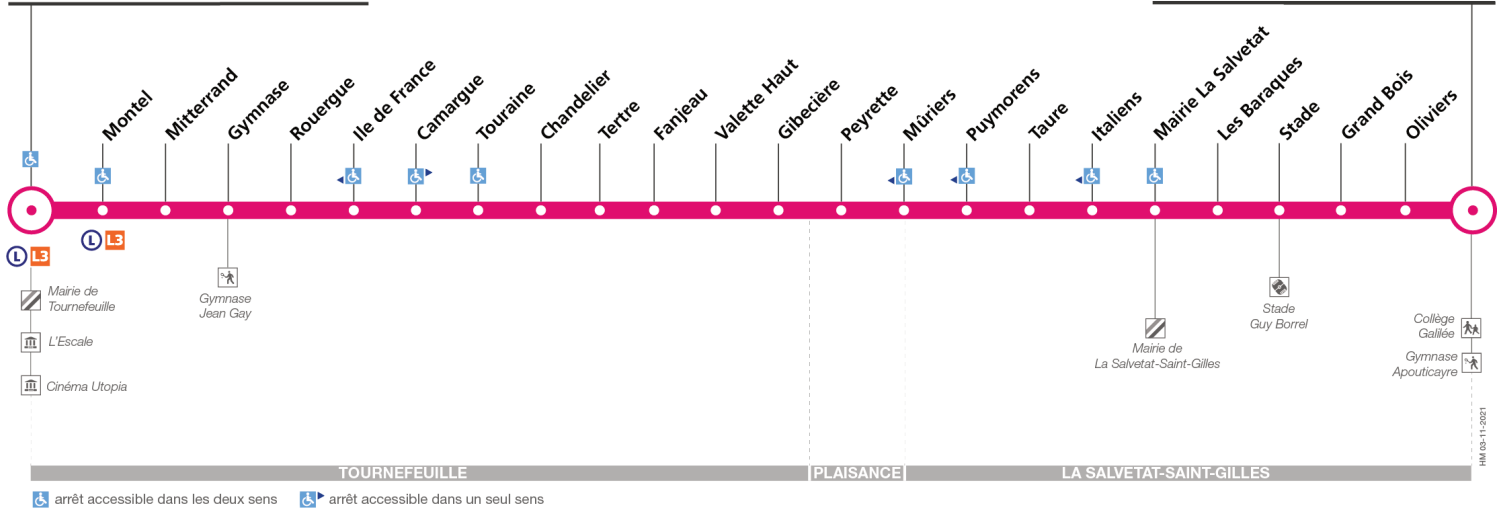

121

Direction La Salvetat Apouticayre

du 2 septembre 2024
au 31 août 2025

Tournefeuille Les Chênes

La Salvetat Apouticayre

Lundi à vendredi

Tournefeuille Les Chênes	06:45	07:20	07:50	08:20	08:50	09:20	09:45	10:45	11:50	13:05	14:05	15:05	16:10	16:45	17:15	17:45	18:15	18:45	19:35
Ile de France	06:48	07:24	07:54	08:24	08:53	09:23	09:48	10:48	11:53	13:08	14:08	15:08	16:14	16:49	17:19	17:49	18:19	18:48	19:38
Valette Haut	06:53	07:29	08:00	08:29	08:58	09:28	09:53	10:52	11:58	13:13	14:13	15:13	16:20	16:55	17:25	17:55	18:24	18:53	19:43
Mairie La Salvetat	06:59	07:35	08:06	08:35	09:04	09:34	09:59	10:58	12:04	13:19	14:19	15:19	16:26	17:01	17:31	18:01	18:30	18:59	19:49
La Salvetat Apouticayre	07:04	07:40	08:11	08:40	09:09	09:39	10:04	11:03	12:09	13:24	14:24	15:24	16:31	17:06	17:36	18:06	18:35	19:04	19:54

Lundi à vendredi du 7 juillet au 29 août

Tournefeuille Les Chênes	06:45	07:50	08:50	09:45	10:45	11:45	13:00	14:05	15:05	16:05	16:55	17:45	18:45	19:35
Ile de France	06:50	07:55	08:55	09:50	10:50	11:50	13:05	14:10	15:10	16:10	17:01	17:51	18:49	19:39
Valette Haut	06:56	08:01	09:01	09:56	10:56	11:56	13:11	14:16	15:16	16:16	17:07	17:57	18:55	19:45
Mairie La Salvetat	07:02	08:07	09:07	10:02	11:02	12:02	13:17	14:22	15:22	16:22	17:13	18:03	19:01	19:51
La Salvetat Apouticayre	07:08	08:13	09:13	10:08	11:08	12:08	13:23	14:28	15:28	16:28	17:19	18:09	19:06	19:56

Horaires théoriques dépendant des conditions de circulation.
 Pour connaître les horaires en temps réel, vous pouvez consulter notre site www.tisseo.fr ou notre application mobile.

121

Direction Tournefeuille Les Chênes