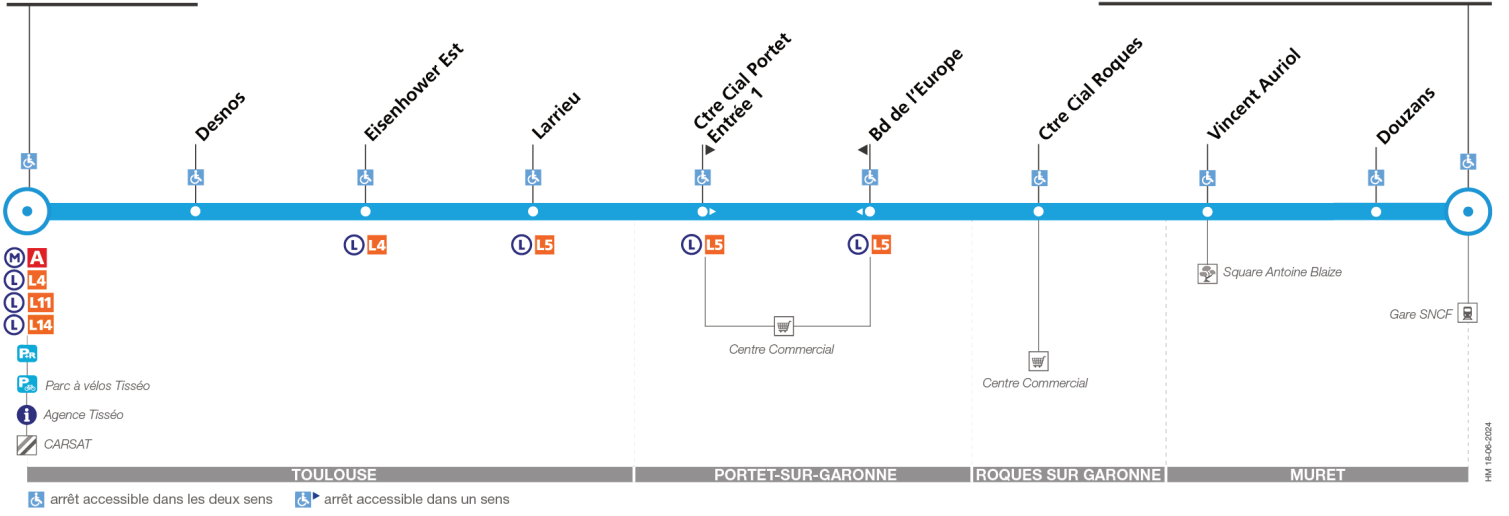

117

Direction Muret Gare SNCF

du 2 septembre 2024
au 31 août 2025

Basso Cambo

Muret Gare SNCF-Cimetière

Lundi à samedi

	07:25	08:15	09:05	09:55	12:25	14:25	15:45	16:35	17:25	18:15	19:05	19:55
Basso Cambo	07:25	08:15	09:05	09:55	12:25	14:25	15:45	16:35	17:25	18:15	19:05	19:55
Desnos	07:27	08:17	09:07	09:57	12:27	14:27	15:47	16:38	17:28	18:17	19:07	19:57
Eisenhower Est	07:30	08:20	09:10	10:00	12:30	14:30	15:50	16:41	17:31	18:20	19:10	20:00
Larriéu	07:33	08:23	09:13	10:04	12:34	14:34	15:54	16:45	17:35	18:24	19:13	20:03
Ctre Cial Portet - Entrée 1	07:37	08:27	09:17	10:08	12:38	14:38	15:58	16:49	17:41	18:28	19:17	20:07
Ctre Cial Roques	07:45	08:35	09:25	10:16	12:47	14:47	16:07	16:58	17:51	18:37	19:26	20:16
Vincent Aurioi	07:58	08:48	09:38	10:29	13:00	15:00	16:20	17:12	18:04	18:50	19:37	20:27
Douzans	07:58	08:48	09:38	10:29	13:00	15:00	16:21	17:13	18:05	18:51	19:37	20:27
Muret Gare SNCF - Cimetière	08:00	08:50	09:40	10:31	13:02	15:02	16:23	17:15	18:07	18:53	19:39	20:29

Lundi à samedi en vacances scolaires

	07:25	08:15	09:05	09:55	12:25	14:25	15:45	16:35	17:25	18:15	19:05	19:55
Basso Cambo	07:25	08:15	09:05	09:55	12:25	14:25	15:45	16:35	17:25	18:15	19:05	19:55
Desnos	07:27	08:17	09:07	09:57	12:27	14:27	15:47	16:38	17:28	18:17	19:07	19:57
Eisenhower Est	07:30	08:20	09:10	10:00	12:30	14:30	15:50	16:41	17:31	18:20	19:10	20:00
Larriéu	07:33	08:23	09:13	10:04	12:34	14:34	15:54	16:45	17:35	18:24	19:13	20:03
Ctre Cial Portet - Entrée 1	07:37	08:27	09:17	10:08	12:38	14:38	15:58	16:49	17:41	18:28	19:17	20:07
Ctre Cial Roques	07:45	08:35	09:25	10:16	12:47	14:47	16:07	16:58	17:51	18:37	19:26	20:16
Vincent Aurioi	07:58	08:48	09:38	10:29	13:00	15:00	16:20	17:12	18:04	18:50	19:37	20:27
Douzans	07:58	08:48	09:38	10:29	13:00	15:00	16:21	17:13	18:05	18:51	19:37	20:27
Muret Gare SNCF - Cimetière	08:00	08:50	09:40	10:31	13:02	15:02	16:23	17:15	18:07	18:53	19:39	20:29