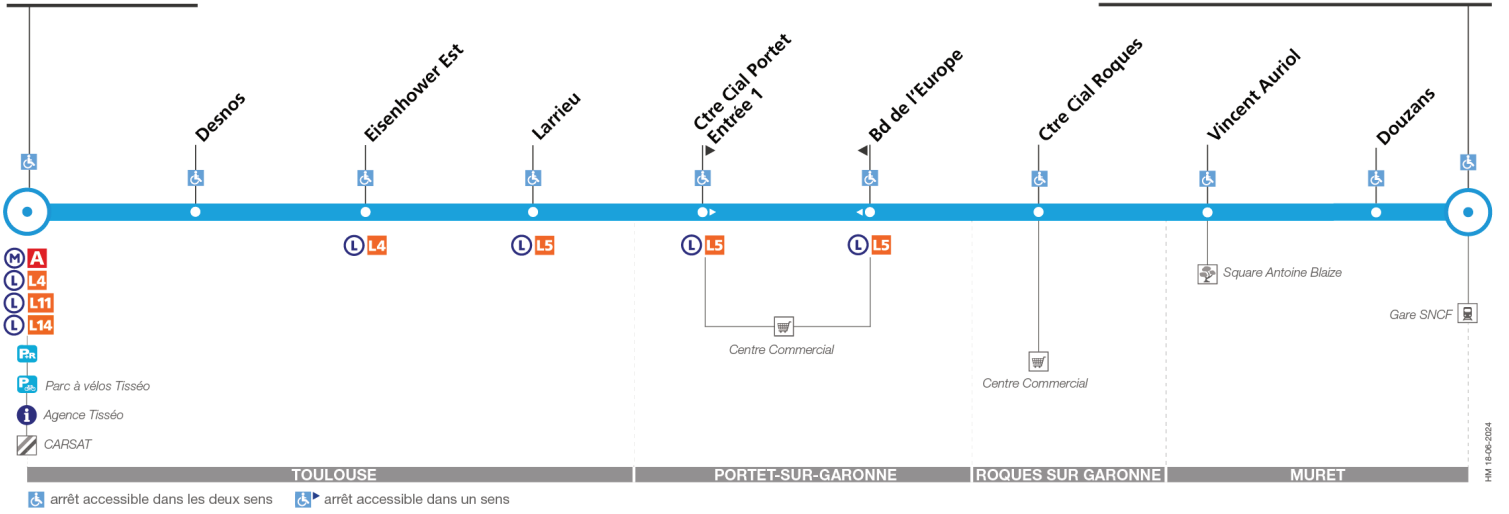

Lundi à samedi du 7 juillet au 30 août

	07:25	08:15	09:05	09:55	12:25	14:25	15:45	16:35	17:25	18:15	19:05	19:55
Basso Cambo	07:25	08:15	09:05	09:55	12:25	14:25	15:45	16:35	17:25	18:15	19:05	19:55
Desnos	07:27	08:17	09:07	09:57	12:27	14:27	15:47	16:38	17:28	18:17	19:07	19:57
Eisenhower Est	07:30	08:20	09:10	10:00	12:30	14:30	15:50	16:41	17:31	18:20	19:10	20:00
Larriéu	07:33	08:23	09:13	10:04	12:34	14:34	15:54	16:45	17:35	18:24	19:13	20:03
Ctre Cial Portet - Entrée 1	07:37	08:27	09:17	10:08	12:38	14:38	15:58	16:49	17:41	18:28	19:17	20:07
Ctre Cial Roques	07:45	08:35	09:25	10:16	12:47	14:47	16:07	16:58	17:51	18:37	19:26	20:16
Vincent Aurioi	07:58	08:48	09:38	10:29	13:00	15:00	16:20	17:12	18:04	18:50	19:37	20:27
Douzans	07:58	08:48	09:38	10:29	13:00	15:00	16:21	17:13	18:05	18:51	19:37	20:27
Muret Gare SNCF - Cimetière	08:00	08:50	09:40	10:31	13:02	15:02	16:23	17:15	18:07	18:53	19:39	20:29

Horaires théoriques dépendant des conditions de circulation.
 Pour connaître les horaires en temps réel, vous pouvez consulter notre site www.tisseo.fr ou notre application mobile.

117

Direction Basso Cambo

du 2 septembre 2024
au 31 août 2025

Basso Cambo

Muret Gare SNCF-Cimetière

Lundi à samedi

Muret Gare SNCF - Cimetière	06:10	07:00	07:50	08:40	09:30	11:25	13:25	17:00	17:50	18:40	19:30	20:20
Douzans	06:13	07:03	07:53	08:43	09:33	11:28	13:28	17:04	17:53	18:43	19:33	20:23
Vincent Auriol	06:13	07:03	07:54	08:44	09:34	11:29	13:29	17:04	17:54	18:44	19:33	20:23
Ctre Cial Roques	06:23	07:13	08:05	08:54	09:44	11:39	13:39	17:16	18:04	18:54	19:42	20:32
Bd de l'Europe	06:32	07:26	08:18	09:04	09:54	11:49	13:49	17:27	18:15	19:05	19:52	20:42
Larriéu	06:36	07:30	08:22	09:08	09:58	11:53	13:53	17:31	18:19	19:09	19:56	20:46
Eisenhower Est	06:42	07:36	08:28	09:15	10:04	11:59	13:59	17:37	18:25	19:15	20:02	20:52
Desnos	06:45	07:39	08:31	09:18	10:06	12:01	14:01	17:40	18:28	19:17	20:04	20:54
Basso Cambo	06:49	07:43	08:35	09:22	10:09	12:04	14:04	17:44	18:32	19:20	20:07	20:57