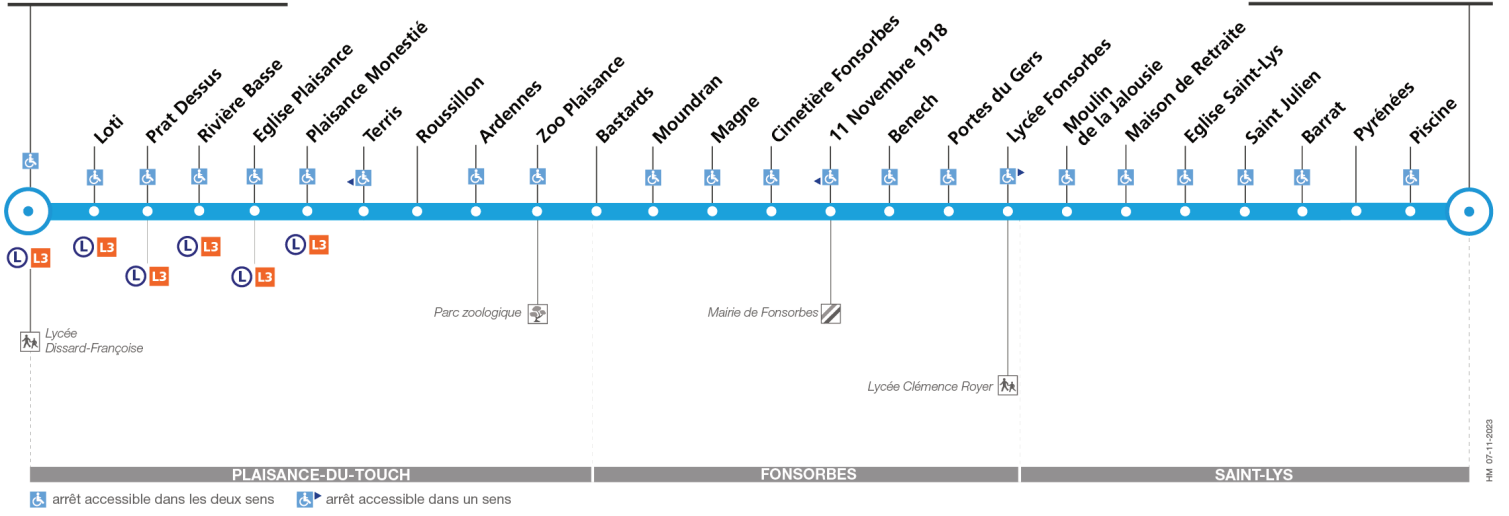

116

Direction Saint-Lys Rossignols

du 2 septembre 2024
au 31 août 2025

Tournefeuille Lycée

St-Lys Rossignols

Lundi à vendredi

Tournefeuille Lycée	07:00	07:20	08:00	08:25	09:00	09:35	10:25	11:25	12:20	13:20	14:20	15:20	16:25	17:08	17:40	18:15	18:42	19:10	19:58
Plaisance Monestié	07:08	07:28	08:08	08:33	09:08	09:43	10:33	11:33	12:28	13:28	14:28	15:28	16:33	17:16	17:48	18:23	18:50	19:18	20:06
Zoo Plaisance	07:12	07:32	08:12	08:37	09:12	09:47	10:37	11:37	12:32	13:32	14:32	15:32	16:40	17:23	17:55	18:27	18:54	19:22	20:10
11 Novembre 1918	07:18	07:41	08:21	08:46	09:19	09:54	10:44	11:44	12:39	13:39	14:39	15:40	16:48	17:31	18:03	18:37	19:04	19:32	20:16
Lycée Fonsorbes	07:22	07:47	08:26	08:51	09:24	09:59	10:49	11:49	12:44	13:44	14:44	15:45	16:53	17:36	18:08	18:42	19:09	19:37	20:20
Saint Lys Rossignols	07:33	07:58	08:37	09:02	09:35	10:10	11:00	12:00	12:55	13:55	14:57	15:58	17:06	17:49	18:21	18:55	19:22	19:50	20:30

Samedi

Tournefeuille Lycée	08:00	09:00	10:00	11:00	12:00	13:00	14:00	15:00	16:00	17:00	18:00	19:00	20:00
Plaisance Monestié	08:05	09:05	10:05	11:05	12:05	13:05	14:05	15:05	16:05	17:05	18:05	19:05	20:05
Zoo Plaisance	08:11	09:11	10:11	11:11	12:11	13:11	14:11	15:11	16:11	17:11	18:11	19:11	20:11
11 Novembre 1918	08:17	09:17	10:17	11:17	12:17	13:17	14:17	15:17	16:17	17:17	18:17	19:17	20:17
Lycée Fonsorbes	08:21	09:21	10:21	11:21	12:21	13:21	14:21	15:21	16:21	17:21	18:21	19:21	20:21
Saint Lys Rossignols	08:34	09:34	10:34	11:34	12:34	13:34	14:34	15:34	16:34	17:34	18:34	19:34	20:34