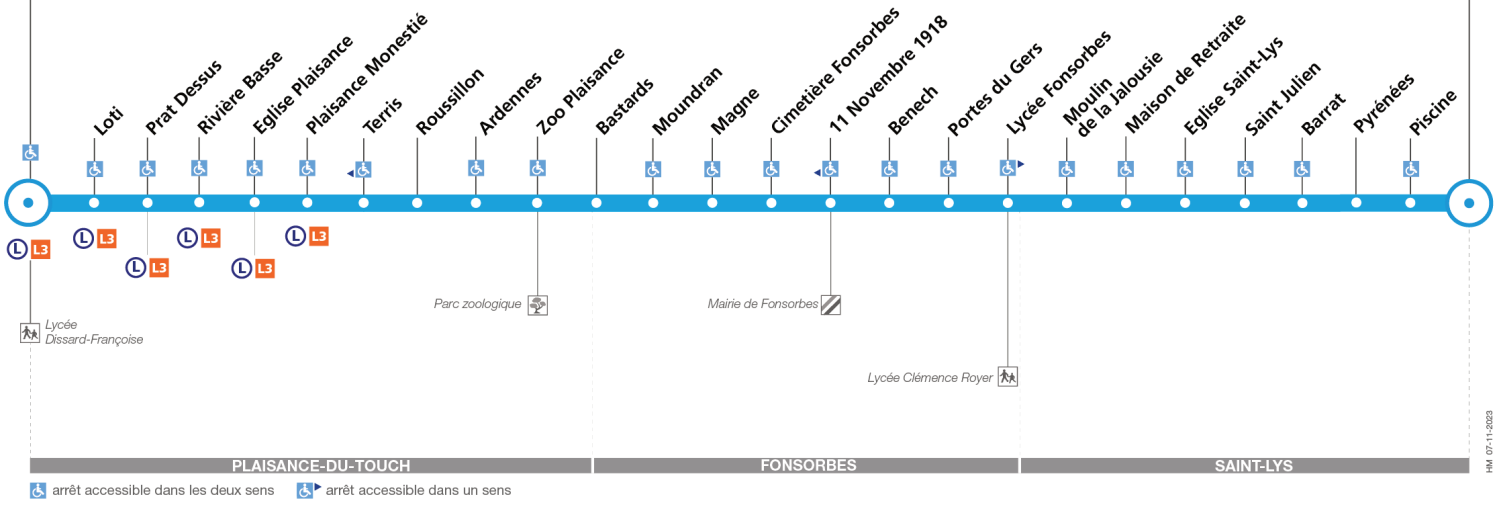

Lundi à vendredi du 7 juillet au 29 août

Tournefeuille Lycée	07:00	07:20	08:00	08:25	09:00	09:35	10:25	11:25	12:20	13:20	14:20	15:20	16:25	17:10	17:42	18:15	18:42	19:10	19:58
Plaisance Monestié	07:05	07:26	08:06	08:31	09:06	09:41	10:30	11:30	12:25	13:25	14:25	15:25	16:31	17:16	17:48	18:21	18:48	19:16	20:03
Zoo Plaisance	07:11	07:32	08:12	08:37	09:12	09:47	10:36	11:36	12:31	13:31	14:31	15:31	16:37	17:22	17:54	18:27	18:54	19:22	20:09
11 Novembre 1918	07:17	07:39	08:19	08:44	09:19	09:54	10:42	11:42	12:37	13:37	14:37	15:37	16:44	17:29	18:01	18:34	19:01	19:28	20:15
Lycée Fonsorbes	07:21	07:44	08:24	08:49	09:24	09:59	10:46	11:46	12:41	13:41	14:41	15:41	16:49	17:34	18:06	18:39	19:06	19:32	20:19
Saint Lys Rossignols	07:35	07:58	08:38	09:03	09:38	10:13	10:59	11:59	12:54	13:54	14:54	15:54	17:03	17:48	18:20	18:53	19:20	19:45	20:32

Horaires théoriques dépendant des conditions de circulation.
Pour connaître les horaires en temps réel, vous pouvez consulter notre site www.tisseo.fr ou notre [application mobile](#).

116

Direction Tournefeuille Lycée

du 2 septembre 2024
au 31 août 2025

Tournefeuille Lycée

St-Lys Rossignols

Lundi à vendredi

Saint Lys Rossignols	06:10	06:30	07:00	07:35	08:10	08:40	09:15	10:15	11:15	12:15	13:15	14:20	15:20	16:20	16:45	17:25	17:55	18:28	19:00	19:25
Lycée Fonsorbes	06:22	06:42	07:12	07:47	08:25	08:55	09:28	10:28	11:28	12:28	13:28	14:33	15:33	16:32	16:57	17:37	18:07	18:40	19:12	19:37
11 Novembre 1918	06:29	06:49	07:19	07:54	08:32	09:02	09:35	10:35	11:35	12:35	13:35	14:40	15:40	16:39	17:04	17:44	18:14	18:47	19:19	19:44
Zoo Plaisance	06:36	06:56	07:27	08:02	08:40	09:09	09:42	10:42	11:42	12:42	13:42	14:47	15:47	16:48	17:13	17:53	18:20	18:53	19:25	19:50
Plaisance Monestié	06:41	07:01	07:33	08:08	08:46	09:14	09:47	10:47	11:47	12:47	13:47	14:52	15:53	16:54	17:19	17:59	18:26	18:58	19:30	19:55
Tournefeuille Lycée	06:47	07:07	07:41	08:16	08:54	09:21	09:54	10:54	11:54	12:54	13:54	14:59	16:00	17:01	17:26	18:06	18:32	19:04	19:36	20:01