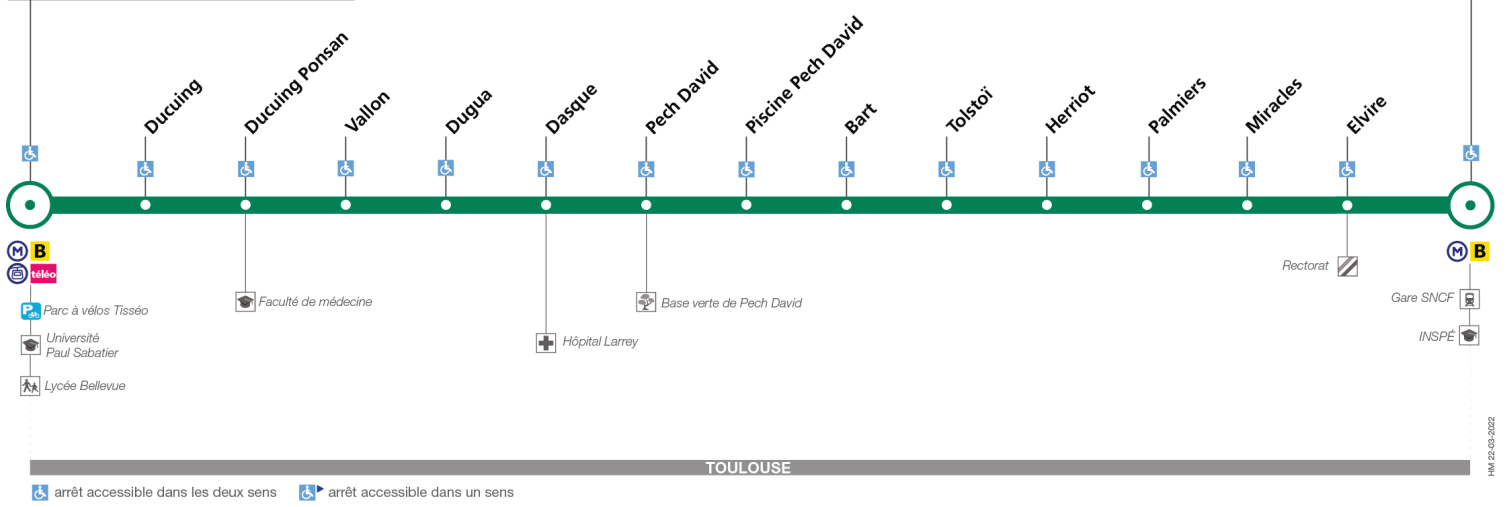

Lundi à vendredi du 8 juillet au 30 août

Saint Agne SNCF	07:15	08:00	09:00	12:00	13:00	14:00	16:00	17:00	18:00	19:00
Tolstoï	07:20	08:05	09:05	12:05	13:05	14:05	16:05	17:05	18:05	19:05
Pech David	07:23	08:08	09:08	12:08	13:08	14:08	16:08	17:08	18:08	19:08
Dasque	07:25	08:10	09:10	12:10	13:10	14:10	16:10	17:10	18:10	19:10
Ducuing Ponsan	07:27	08:12	09:12	12:12	13:12	14:12	16:12	17:12	18:12	19:12
Université Paul Sabatier	07:30	08:16	09:16	12:16	13:16	14:16	16:16	17:16	18:16	19:16

Horaires théoriques dépendant des conditions de circulation.

Pour connaître les horaires en temps réel, vous pouvez consulter notre site www.tisseo.fr ou notre application mobile.

115

Direction Saint Agne - SNCF

du 4 septembre 2023
au 1 septembre 2024

Université Paul Sabatier

Saint Agne - SNCF

Lundi à vendredi

Université Paul Sabatier	07:10	07:45	08:15	08:45	09:15	12:30	13:30	14:30	15:30	16:30	17:00	17:30	18:00	18:30	19:00	19:30
Ducuing Ponsan	07:12	07:47	08:17	08:47	09:17	12:32	13:32	14:32	15:32	16:32	17:02	17:32	18:02	18:32	19:02	19:32
Dasque	07:14	07:49	08:19	08:49	09:19	12:34	13:34	14:34	15:34	16:34	17:04	17:34	18:04	18:34	19:04	19:34
Pech David	07:17	07:52	08:22	08:52	09:22	12:37	13:37	14:37	15:37	16:37	17:07	17:37	18:07	18:37	19:07	19:37
Tolstoï	07:20	07:55	08:25	08:55	09:25	12:40	13:40	14:40	15:40	16:40	17:10	17:40	18:10	18:40	19:10	19:40
Saint Agne SNCF	07:25	08:00	08:30	09:00	09:30	12:45	13:45	14:45	15:45	16:45	17:15	17:45	18:15	18:45	19:15	19:45

Lundi à vendredi du 8 juillet au 30 août

Université Paul Sabatier	07:45	08:30	09:30	12:30	13:30	14:30	16:30	17:30	18:30	19:30
Ducuing Ponsan	07:47	08:32	09:32	12:32	13:32	14:32	16:32	17:32	18:32	19:32
Dasque	07:49	08:34	09:34	12:34	13:34	14:34	16:34	17:34	18:34	19:34
Pech David	07:51	08:36	09:36	12:36	13:36	14:36	16:36	17:36	18:36	19:36
Tolstoï	07:54	08:39	09:39	12:39	13:39	14:39	16:39	17:39	18:39	19:39
Saint Agne SNCF	07:59	08:44	09:44	12:44	13:44	14:44	16:44	17:44	18:44	19:44