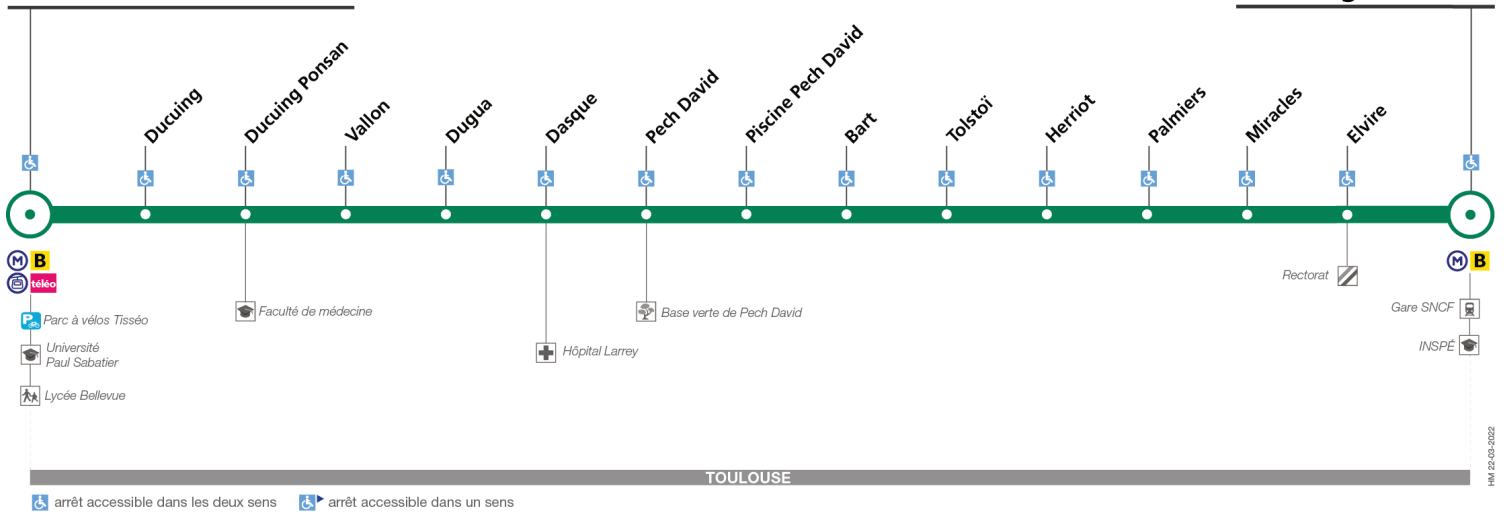

115

Direction Université Paul Sabatier

du 4 septembre 2023
au 1 septembre 2024

Université Paul Sabatier

Saint Agne - SNCF

TOULOUSE

arrêt accessible dans les deux sens arrêt accessible dans un sens

Lundi à vendredi

Saint Agne SNCF	07:10	07:25	07:45	08:15	08:45	09:15	12:00	13:00	14:00	15:00	16:00	16:30	17:00	17:30	18:00	18:30	19:00	19:30
Tolstoï	07:15	07:30	07:50	08:20	08:50	09:20	12:05	13:05	14:05	15:05	16:05	16:35	17:05	17:35	18:05	18:35	19:05	19:35
Pech David	07:18	07:33	07:53	08:23	08:53	09:23	12:08	13:08	14:08	15:08	16:08	16:38	17:08	17:38	18:08	18:38	19:08	19:38
Dasque	07:21	07:36	07:56	08:26	08:56	09:26	12:11	13:11	14:11	15:11	16:11	16:41	17:11	17:41	18:11	18:41	19:11	19:41
Ducuing Ponsan	07:23	07:38	07:58	08:28	08:58	09:28	12:13	13:13	14:13	15:13	16:13	16:43	17:13	17:43	18:13	18:43	19:13	19:43
Université Paul Sabatier	07:30	07:45	08:05	08:35	09:05	09:35	12:17	13:17	14:17	15:17	16:17	16:50	17:20	17:50	18:20	18:50	19:20	19:50

Lundi à vendredi du 8 juillet au 30 août

Saint Agne SNCF	07:15	08:00	09:00	12:00	13:00	14:00	16:00	17:00	18:00	19:00
Tolstoï	07:20	08:05	09:05	12:05	13:05	14:05	16:05	17:05	18:05	19:05
Pech David	07:23	08:08	09:08	12:08	13:08	14:08	16:08	17:08	18:08	19:08
Dasque	07:25	08:10	09:10	12:10	13:10	14:10	16:10	17:10	18:10	19:10
Ducuing Ponsan	07:27	08:12	09:12	12:12	13:12	14:12	16:12	17:12	18:12	19:12
Université Paul Sabatier	07:30	08:16	09:16	12:16	13:16	14:16	16:16	17:16	18:16	19:16

Lundi à vendredi du 8 juillet au 30 août

Université Paul Sabatier	07:45	08:30	09:30	12:30	13:30	14:30	16:30	17:30	18:30	19:30
Ducuing Ponsan	07:47	08:32	09:32	12:32	13:32	14:32	16:32	17:32	18:32	19:32
Dasque	07:49	08:34	09:34	12:34	13:34	14:34	16:34	17:34	18:34	19:34
Pech David	07:51	08:36	09:36	12:36	13:36	14:36	16:36	17:36	18:36	19:36
Tolstoï	07:54	08:39	09:39	12:39	13:39	14:39	16:39	17:39	18:39	19:39
Saint Agne SNCF	07:59	08:44	09:44	12:44	13:44	14:44	16:44	17:44	18:44	19:44