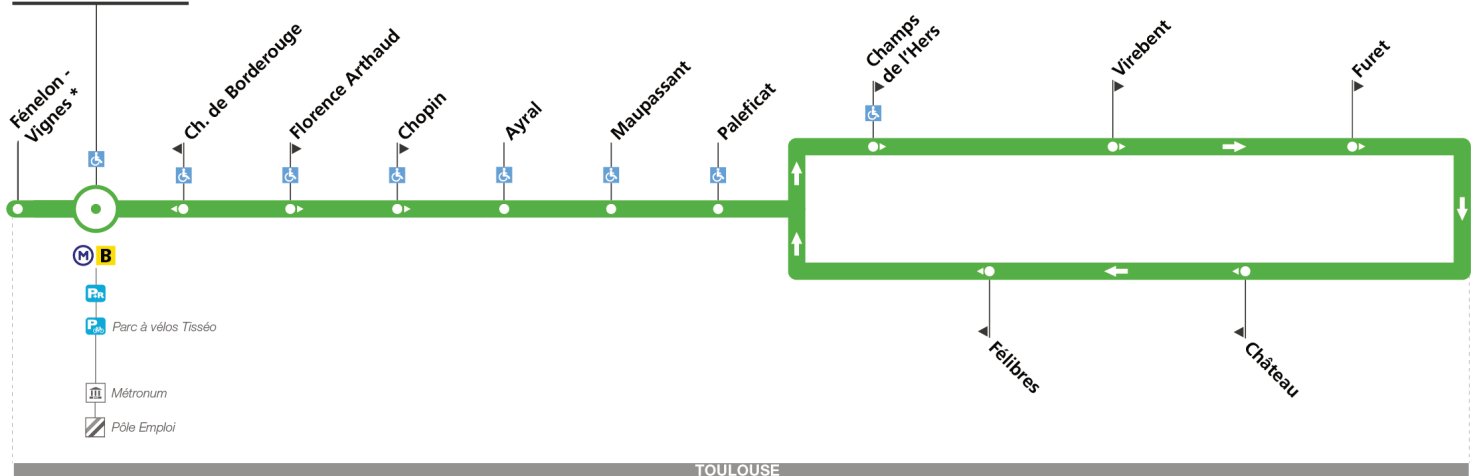

114

Direction Borderouge

du 2 septembre 2024
au 31 août 2025

Borderouge

🚻 arrêt accessible dans les deux sens 🚻 arrêt accessible dans un sens

TOULOUSE

* arrêt desservi uniquement à certains horaires

Lundi à vendredi

Borderouge	06:35	07:05	07:30	07:55	08:13	08:30	08:40	12:00	13:00	m	m	13:45	15:30	e	e	16:00	16:40	17:10	17:35	18:00	18:30	19:15
Fénelon Vignes	-	-	-	-	08:16	08:33	-	-	-	13:15	13:35	-	-	-	-	15:45	-	-	-	-	-	-
Paléficat	06:40	07:10	07:35	08:00	-	-	08:45	12:05	13:05	-	-	13:50	15:35	-	16:05	-	16:45	17:15	17:40	18:05	18:35	19:20
Virebent	06:41	07:11	07:37	08:02	-	-	08:47	12:06	13:06	-	-	13:51	15:36	-	16:06	-	16:46	17:16	17:41	18:06	18:36	19:21
Paléficat	06:44	07:14	07:41	08:06	-	-	08:51	12:09	13:09	-	-	13:54	15:39	-	16:09	-	16:49	17:19	17:44	18:09	18:39	19:24
Borderouge	06:49	07:19	07:47	08:12	08:21	08:38	08:57	12:14	13:14	13:23	13:43	13:59	15:44	15:52	16:14	16:27	16:54	17:24	17:49	18:14	18:44	19:29

Notes e Sauf le mercredi m Uniquement le mercredi

Lundi à vendredi en vacances scolaires

Borderouge	07:05	07:35	08:00	08:35	12:00	13:45	16:00	16:40	17:10	17:35	18:00	18:30	19:15
Paléficat	07:10	07:40	08:05	08:40	12:05	13:50	16:05	16:45	17:15	17:40	18:05	18:35	19:20
Virebent	07:11	07:42	08:07	08:42	12:06	13:51	16:06	16:46	17:16	17:41	18:06	18:36	19:21
Paléficat	07:14	07:46	08:11	08:46	12:09	13:54	16:09	16:49	17:19	17:44	18:09	18:39	19:24
Borderouge	07:19	07:52	08:17	08:52	12:14	13:59	16:14	16:54	17:24	17:49	18:14	18:44	19:29

Lundi à vendredi du 7 juillet au 29 août

Borderouge	07:05	07:35	08:00	08:35	12:00	13:45	16:00	16:40	17:10	17:35	18:00	18:30	19:15
Paléficat	07:10	07:40	08:05	08:40	12:05	13:50	16:05	16:45	17:15	17:40	18:05	18:35	19:20
Virebent	07:11	07:42	08:07	08:42	12:06	13:51	16:06	16:46	17:16	17:41	18:06	18:36	19:21
Paléficat	07:14	07:46	08:11	08:46	12:09	13:54	16:09	16:49	17:19	17:44	18:09	18:39	19:24
Borderouge	07:19	07:52	08:17	08:52	12:14	13:59	16:14	16:54	17:24	17:49	18:14	18:44	19:29