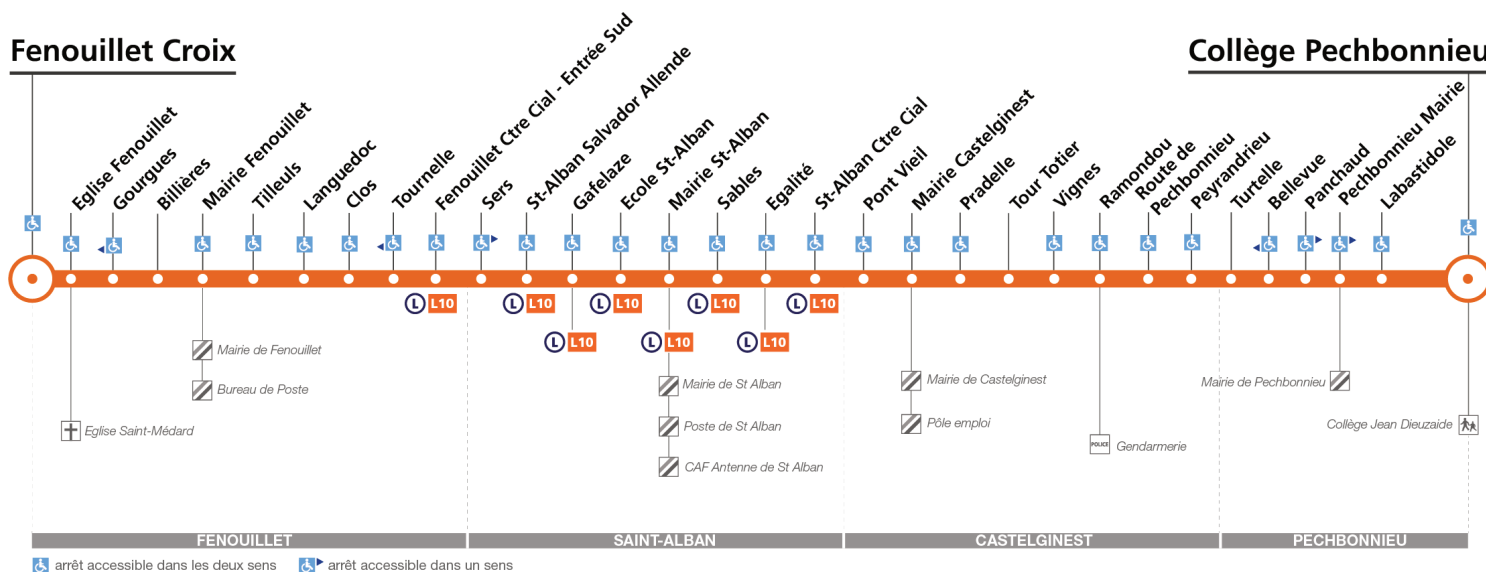

Lundi à vendredi du 7 juillet au 29 août

Fenouillet Croix	07:15	08:40	10:05	11:25	12:40	13:55	15:10	16:25	18:00	19:25	20:40
Mairie Fenouillet	07:18	08:43	10:08	11:28	12:43	13:58	15:13	16:28	18:03	19:28	20:43
Fenouillet Ctre Cial - Entrée Sud	07:22	08:47	10:12	11:32	12:47	14:02	15:17	16:32	18:07	19:32	20:47
Mairie St-Alban	07:28	08:54	10:18	11:37	12:52	14:07	15:22	16:39	18:14	19:37	20:52
Mairie Castelnest	07:34	09:00	10:24	11:42	12:57	14:12	15:27	16:45	18:20	19:42	20:57
Vignes	07:37	09:03	10:27	11:44	12:59	14:14	15:29	16:48	18:23	19:44	20:59
Panchaud	07:44	09:10	10:34	11:51	13:06	14:21	15:36	16:55	18:30	19:51	21:06
Collège Pechbonnieu	07:46	09:12	10:36	11:53	13:08	14:23	15:38	16:57	18:32	19:53	21:08

Horaires théoriques dépendant des conditions de circulation.
Pour connaître les horaires en temps réel, vous pouvez consulter notre site www.tisseo.fr ou notre application mobile.

113

Direction Fenouillet Croix

du 2 septembre 2024
au 31 août 2025

Fenouillet Croix

Collège Pechbonnieu

Lundi à vendredi

Collège Pechbonnieu	06:40	07:55	09:25	10:45	12:00	13:15	14:30	15:45	17:10	18:45	20:05
Panchaud	06:42	07:58	09:28	10:48	12:03	13:18	14:33	15:48	17:13	18:48	20:07
Vignes	06:49	08:05	09:35	10:55	12:10	13:25	14:40	15:55	17:20	18:55	20:14
Mairie Castelginest	06:52	08:08	09:38	10:58	12:13	13:28	14:43	15:58	17:23	18:58	20:17
Mairie St-Alban	06:57	08:15	09:43	11:03	12:18	13:33	14:48	16:03	17:30	19:03	20:22
Fenouillet Ctre Cial - Entrée Sud	07:03	08:23	09:50	11:10	12:25	13:40	14:55	16:10	17:38	19:10	20:28
Mairie Fenouillet	07:07	08:27	09:54	11:14	12:29	13:44	14:59	16:14	17:42	19:14	20:32
Fenouillet Croix	07:10	08:31	09:57	11:17	12:32	13:47	15:02	16:17	17:46	19:17	20:35