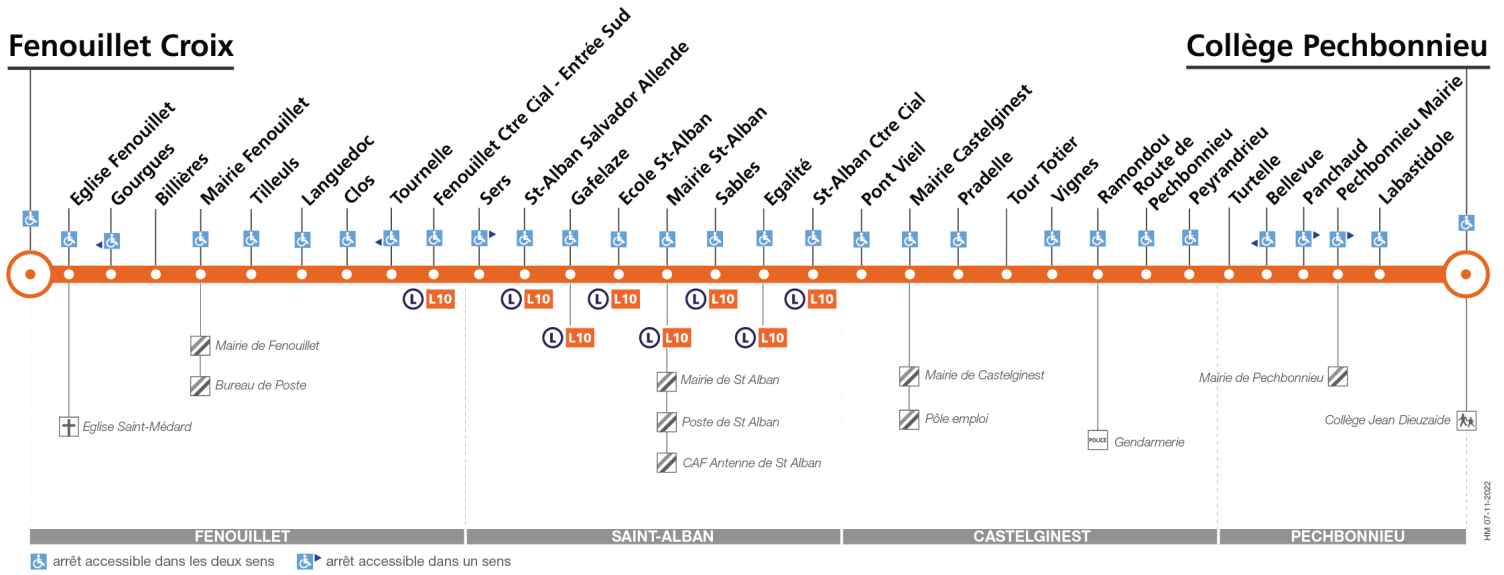

113

Direction Collège Pechbonnieu

du 2 septembre 2024
au 31 août 2025

Fenouillet Croix

Collège Pechbonnieu

Lundi à vendredi

Fenouillet Croix	07:15	08:40	10:05	11:25	12:40	13:55	15:10	16:25	18:00	19:25	20:40
Mairie Fenouillet	07:18	08:43	10:08	11:28	12:43	13:58	15:13	16:28	18:03	19:28	20:43
Fenouillet Ctre Cial - Entrée Sud	07:22	08:47	10:12	11:32	12:47	14:02	15:17	16:32	18:07	19:32	20:47
Mairie St-Alban	07:28	08:55	10:18	11:37	12:52	14:07	15:22	16:40	18:15	19:37	20:52
Mairie Castelnest	07:34	09:02	10:24	11:42	12:57	14:12	15:27	16:47	18:22	19:42	20:57
Vignes	07:37	09:05	10:27	11:44	12:59	14:14	15:29	16:50	18:25	19:44	20:59
Panchaud	07:44	09:12	10:34	11:51	13:06	14:21	15:36	16:57	18:32	19:51	21:06
Collège Pechbonnieu	07:46	09:14	10:36	11:53	13:08	14:23	15:38	16:59	18:34	19:53	21:08

Lundi à vendredi en vacances scolaires

Fenouillet Croix	07:15	08:40	10:05	11:25	12:40	13:55	15:10	16:25	18:00	19:25	20:40
Mairie Fenouillet	07:18	08:43	10:08	11:28	12:43	13:58	15:13	16:28	18:03	19:28	20:43
Fenouillet Ctre Cial - Entrée Sud	07:22	08:47	10:12	11:32	12:47	14:02	15:17	16:32	18:07	19:32	20:47
Mairie St-Alban	07:28	08:54	10:18	11:37	12:52	14:07	15:22	16:39	18:14	19:37	20:52
Mairie Castelnest	07:34	09:00	10:24	11:42	12:57	14:12	15:27	16:45	18:20	19:42	20:57
Vignes	07:37	09:03	10:27	11:44	12:59	14:14	15:29	16:48	18:23	19:44	20:59
Panchaud	07:44	09:10	10:34	11:51	13:06	14:21	15:36	16:55	18:30	19:51	21:06
Collège Pechbonnieu	07:46	09:12	10:36	11:53	13:08	14:23	15:38	16:57	18:32	19:53	21:08