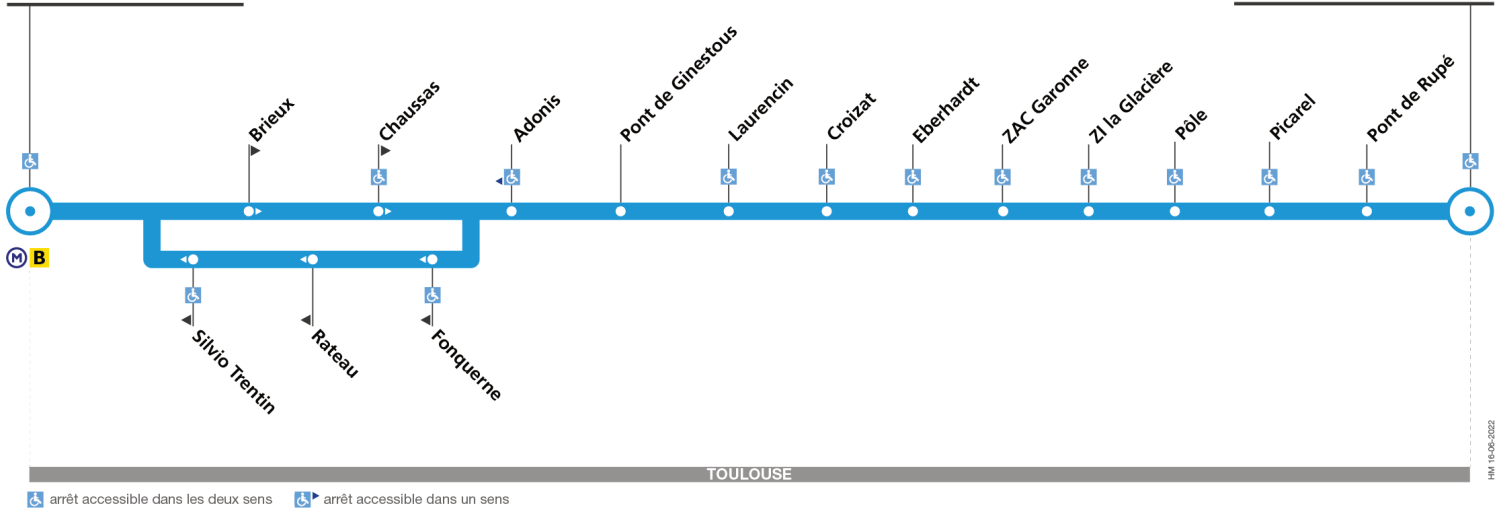

110

Direction Ginestous Chênes

du 2 septembre 2024
au 31 août 2025

Barrière de Paris

Ginestous Chênes

arrêt accessible dans les deux sens arrêt accessible dans un sens

Lundi à vendredi

Barrière de Paris	05:55	06:20	06:45	07:10	07:35	08:00	08:25	08:50	09:15	10:00	10:40	11:20	12:00	12:40	13:15	13:55	14:35	15:15	15:55	16:25	16:45	17:10	17:35	18:00
Pont de Ginestous	05:59	06:24	06:50	07:15	07:40	08:05	08:30	08:55	09:20	10:04	10:44	11:24	12:04	12:44	13:19	13:59	14:39	15:19	15:59	16:30	16:50	17:15	17:40	18:05
Croizat	06:02	06:27	06:53	07:18	07:43	08:08	08:33	08:58	09:23	10:07	10:47	11:27	12:07	12:47	13:22	14:02	14:42	15:22	16:02	16:33	16:53	17:18	17:43	18:08
Pôle	06:04	06:29	06:55	07:21	07:46	08:11	08:36	09:01	09:26	10:09	10:49	11:29	12:09	12:49	13:24	14:04	14:44	15:24	16:04	16:36	16:56	17:21	17:46	18:11
Pont de Rupé	06:09	06:34	07:00	07:27	07:52	08:17	08:42	09:07	09:32	10:14	10:54	11:34	12:14	12:54	13:29	14:09	14:49	15:29	16:09	16:42	17:02	17:27	17:52	18:17
Ginestous Chênes	06:10	06:35	07:01	07:28	07:53	08:18	08:43	09:08	09:33	10:15	10:55	11:35	12:15	12:55	13:30	14:10	14:50	15:30	16:10	16:43	17:03	17:28	17:53	18:18
Barrière de Paris	18:25	18:50	19:30	20:05																				
Pont de Ginestous	18:30	18:55	19:34	20:09																				
Croizat	18:33	18:58	19:37	20:12																				
Pôle	18:36	19:00	19:39	20:14																				
Pont de Rupé	18:42	19:05	19:44	20:19																				
Ginestous Chênes	18:43	19:06	19:45	20:20																				