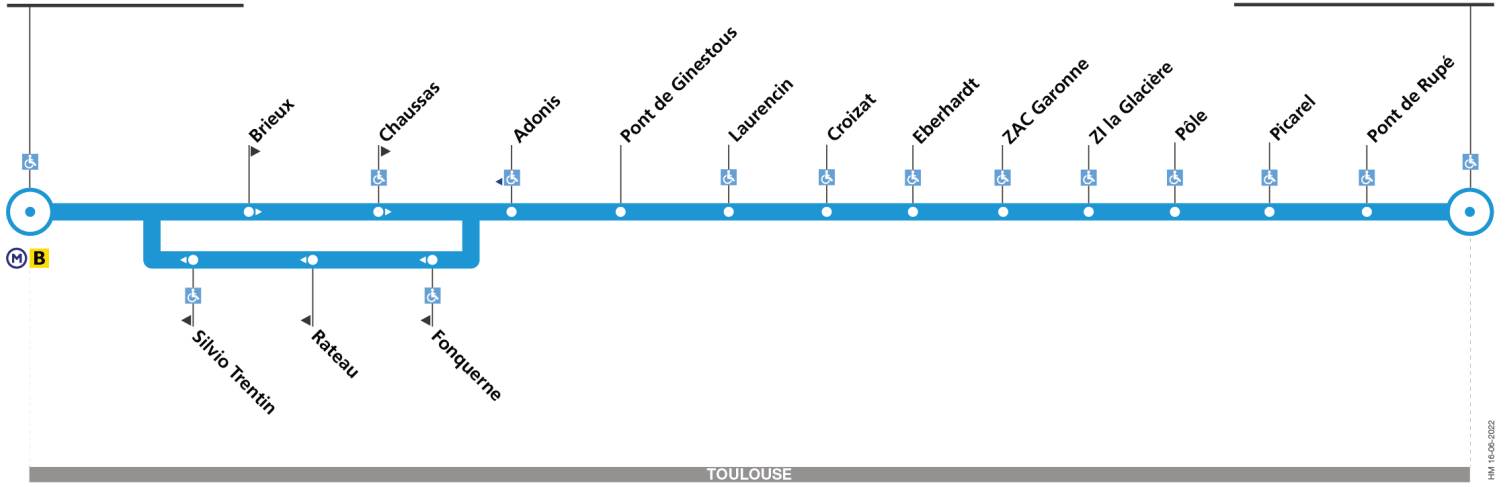

du 2 septembre 2024
au 31 août 2025

Barrière de Paris

Ginestous Chênes

TOULOUSE

arrêt accessible dans les deux sens arrêt accessible dans un sens

Lundi à vendredi

Ginestous Chênes	06:15	06:40	07:05	07:30	07:55	08:20	08:45	09:10	09:35	10:15	10:55	11:35	12:15	12:55	13:30	14:10	14:50	15:30	16:10	16:43	17:05	17:30	17:55	18:20
Pont de Rupé	06:16	06:41	07:06	07:31	07:56	08:21	08:46	09:11	09:36	10:16	10:56	11:36	12:16	12:56	13:31	14:11	14:51	15:31	16:11	16:44	17:06	17:31	17:56	18:21
Pôle	06:21	06:46	07:12	07:37	08:02	08:27	08:52	09:17	09:41	10:20	11:00	11:40	12:20	13:00	13:35	14:15	14:55	15:35	16:15	16:49	17:11	17:36	18:01	18:26
Croizat	06:25	06:50	07:18	07:43	08:08	08:33	08:58	09:23	09:44	10:23	11:03	11:43	12:23	13:03	13:38	14:18	14:58	15:38	16:18	16:53	17:15	17:40	18:05	18:30
Pont de Ginestous	06:28	06:53	07:24	07:49	08:14	08:39	09:04	09:29	09:47	10:26	11:06	11:46	12:26	13:06	13:41	14:21	15:01	15:41	16:21	16:56	17:18	17:43	18:08	18:33
Barrière de Paris	06:36	07:01	07:35	08:00	08:25	08:50	09:15	09:40	09:53	10:33	11:13	11:53	12:33	13:13	13:48	14:28	15:08	15:48	16:28	17:07	17:29	17:54	18:19	18:44
Ginestous Chênes	18:45	19:10	19:45	20:20																				
Pont de Rupé	18:46	19:11	19:46	20:21																				
Pôle	18:50	19:15	19:50	20:25																				
Croizat	18:53	19:18	19:53	20:28																				
Pont de Ginestous	18:56	19:21	19:56	20:31																				
Barrière de Paris	19:03	19:28	20:03	20:38																				