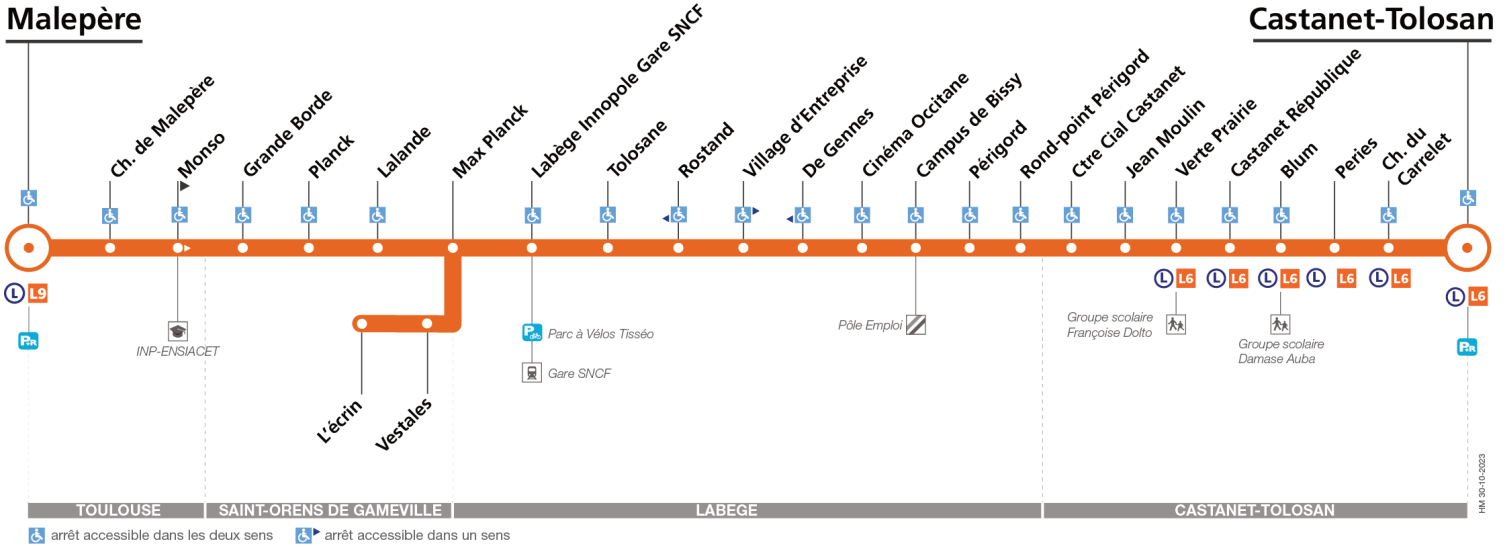

109

Direction Malepère

du 2 septembre 2024
au 31 août 2025

Malepère

Castanet-Tolosan

Lundi à vendredi

Castanet-Tolosan	06:00	06:25	06:50	07:10	07:30	07:50	08:10	08:30	08:55	09:30	10:05	10:40	11:15	11:50	12:25	13:00	13:35	14:10	14:45	15:20	15:55	16:20	16:40	17:00
Verte Prairie	06:04	06:29	06:55	07:15	07:35	07:55	08:15	08:35	09:00	09:35	10:10	10:44	11:19	11:54	12:29	13:04	13:39	14:14	14:49	15:24	15:59	16:25	16:45	17:05
Périgord	06:10	06:35	07:01	07:20	07:41	08:02	08:23	08:43	09:07	09:41	10:16	10:50	11:25	12:00	12:35	13:10	13:45	14:20	14:55	15:30	16:05	16:31	16:51	17:12
Labège Innopole Gare SNCF	06:14	06:39	07:06	07:24	07:46	08:08	08:29	08:49	09:12	09:46	10:21	10:54	11:29	12:04	12:39	13:14	13:49	14:24	14:59	15:34	16:09	16:36	16:56	17:18
Vestales	06:16	06:41	07:08	07:26	07:48	08:10	08:31	08:51	09:14	09:48	10:23	10:56	11:31	12:06	12:41	13:16	13:51	14:26	15:01	15:36	16:11	16:38	16:58	17:20
Grande Borde	06:20	06:45	07:13	07:30	07:53	08:15	08:36	08:56	09:19	09:53	10:28	11:00	11:35	12:10	12:45	13:20	13:55	14:30	15:05	15:40	16:15	16:43	17:03	17:25
Malepère	06:25	06:50	07:18	07:35	07:58	08:21	08:42	09:02	09:24	09:58	10:33	11:05	11:40	12:15	12:50	13:25	14:00	14:35	15:10	15:45	16:20	16:48	17:08	17:31