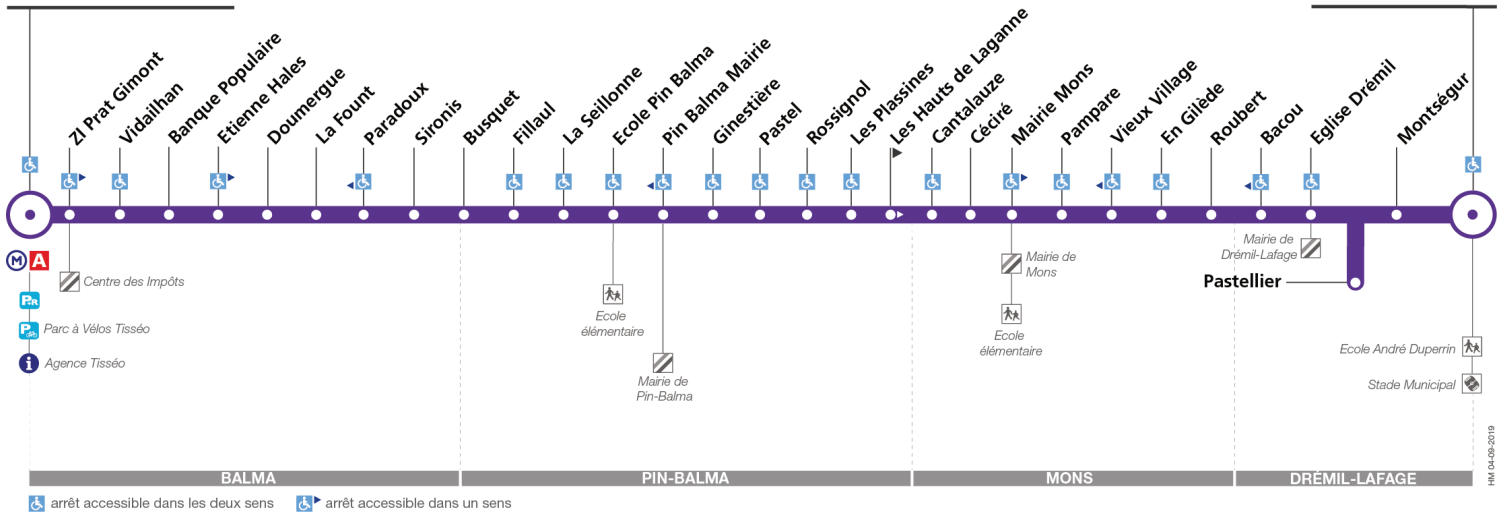

102

Direction Drémil Stade

du 31 août 2020
au 29 août 2021

Balma-Gramont

Drémil Stade

Lundi à samedi

Balma-Gramont	05:30	06:15	07:00	07:35	08:00	08:30	09:00	09:30	10:40	11:40	12:50	14:00	15:10	15:55	16:35	17:05	17:35	18:05	18:35	19:05	19:45	20:30
Vidailhan	05:32	06:17	07:03	07:38	08:03	08:33	09:03	09:33	10:43	11:43	12:53	14:03	15:13	15:58	16:38	17:08	17:38	18:08	18:38	19:08	19:47	20:32
La Fount	05:36	06:21	07:07	07:42	08:07	08:37	09:07	09:37	10:47	11:47	12:57	14:07	15:17	16:02	16:42	17:12	17:42	18:12	18:42	19:12	19:51	20:36
Fillaul	05:39	06:24	07:10	07:45	08:10	08:40	09:10	09:40	10:50	11:50	13:00	14:10	15:20	16:05	16:46	17:16	17:46	18:16	18:46	19:15	19:54	20:39
Ginestière	05:42	06:27	07:13	07:48	08:13	08:43	09:13	09:43	10:53	11:53	13:03	14:13	15:23	16:08	16:49	17:19	17:49	18:19	18:49	19:18	19:57	20:42
Mairie Mons	05:50	06:35	07:22	07:57	08:22	08:52	09:22	09:52	11:02	12:02	13:12	14:22	15:32	16:17	16:59	17:29	17:59	18:29	18:59	19:27	20:05	20:50
Eglise Drémil	05:54	06:39	07:26	08:01	08:26	08:56	09:26	09:56	11:06	12:06	13:16	14:26	15:36	16:21	17:04	17:34	18:04	18:34	19:04	19:31	20:09	20:54
Drémil Stade	05:59	06:44	07:32	08:07	08:32	09:02	09:32	10:02	11:12	12:12	13:22	14:32	15:42	16:27	17:11	17:41	18:11	18:41	19:11	19:37	20:14	20:59