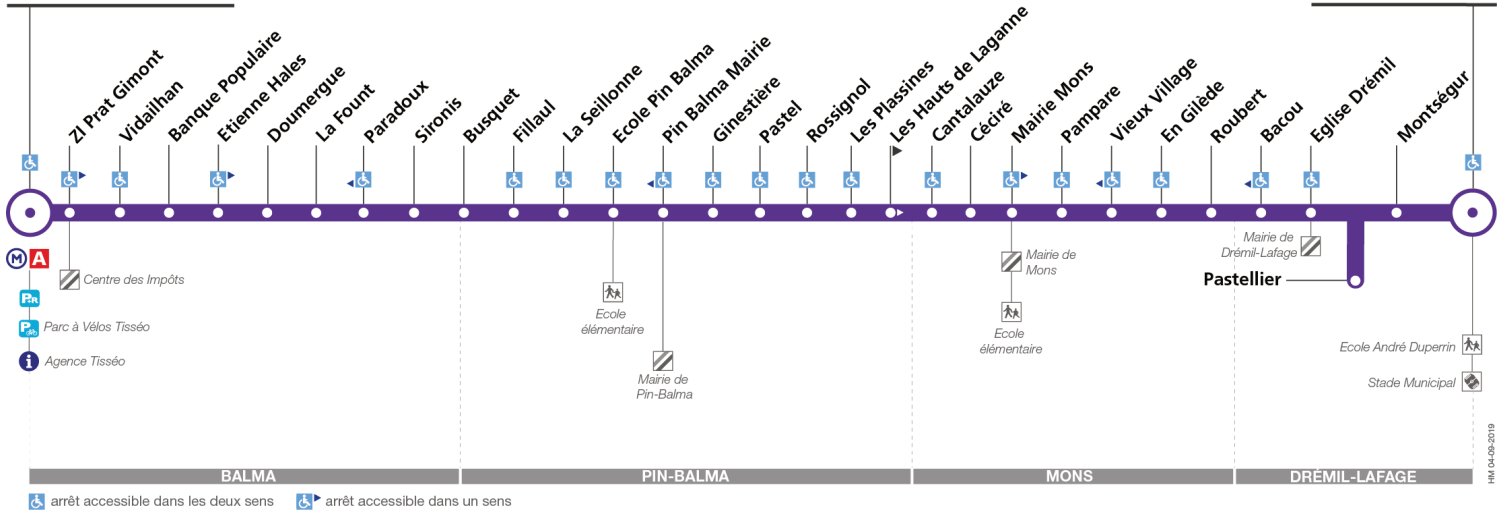

102

Direction Balma - Gramont

du 31 août 2020
au 29 août 2021

Balma-Gramont

Drémil Stade

Lundi à samedi

Drémil Stade	05:30	06:15	06:50	07:15	07:40	08:15	08:45	09:15	10:05	11:15	12:15	13:25	14:35	15:45	16:30	16:55	17:25	17:55	18:25	19:00	19:45
Eglise Drémil	05:34	06:19	06:54	07:19	07:44	08:19	08:49	09:19	10:09	11:19	12:19	13:29	14:39	15:49	16:34	16:59	17:29	17:59	18:29	19:04	19:48
Mairie Mons	05:40	06:25	07:01	07:26	07:51	08:26	08:56	09:26	10:15	11:25	12:25	13:35	14:45	15:55	16:40	17:06	17:36	18:06	18:36	19:10	19:54
Ginestière	05:50	06:35	07:11	07:36	08:01	08:36	09:06	09:36	10:25	11:35	12:35	13:45	14:55	16:05	16:50	17:16	17:46	18:16	18:46	19:20	20:02
Fillail	05:53	06:38	07:14	07:39	08:04	08:39	09:09	09:39	10:28	11:38	12:38	13:48	14:58	16:08	16:53	17:19	17:49	18:19	18:49	19:23	20:05
La Fount	05:57	06:42	07:18	07:43	08:08	08:43	09:13	09:43	10:32	11:42	12:42	13:52	15:02	16:12	16:57	17:23	17:53	18:23	18:53	19:27	20:09
Vidailhan	06:00	06:45	07:22	07:47	08:12	08:47	09:17	09:47	10:35	11:45	12:45	13:55	15:05	16:15	17:00	17:27	17:57	18:27	18:57	19:30	20:12
Balma-Gramont	06:02	06:47	07:25	07:50	08:15	08:50	09:20	09:50	10:37	11:47	12:47	13:57	15:07	16:17	17:02	17:30	18:00	18:30	19:00	19:32	20:14

Dimanche et jours fériés

Drémil Stade	06:40	08:00	09:00	10:00	11:00	12:00	13:00	14:00	15:00	16:00	17:00	18:00	19:00	20:00
Eglise Drémil	06:43	08:03	09:03	10:03	11:03	12:03	13:03	14:03	15:03	16:03	17:03	18:03	19:03	20:03
Mairie Mons	06:49	08:09	09:09	10:09	11:09	12:09	13:09	14:09	15:09	16:09	17:09	18:09	19:09	20:09
Ginestière	06:57	08:17	09:17	10:17	11:17	12:17	13:17	14:17	15:17	16:17	17:17	18:17	19:17	20:17
Fillail	07:00	08:20	09:20	10:20	11:20	12:20	13:20	14:20	15:20	16:20	17:20	18:20	19:20	20:20
La Fount	07:03	08:23	09:23	10:23	11:23	12:23	13:23	14:23	15:23	16:23	17:23	18:23	19:23	20:23
Vidailhan	07:06	08:26	09:26	10:26	11:26	12:26	13:26	14:26	15:26	16:26	17:26	18:26	19:26	20:26
Balma-Gramont	07:08	08:28	09:28	10:28	11:28	12:28	13:28	14:28	15:28	16:28	17:28	18:28	19:28	20:28

Lundi à samedi en vacances scolaires