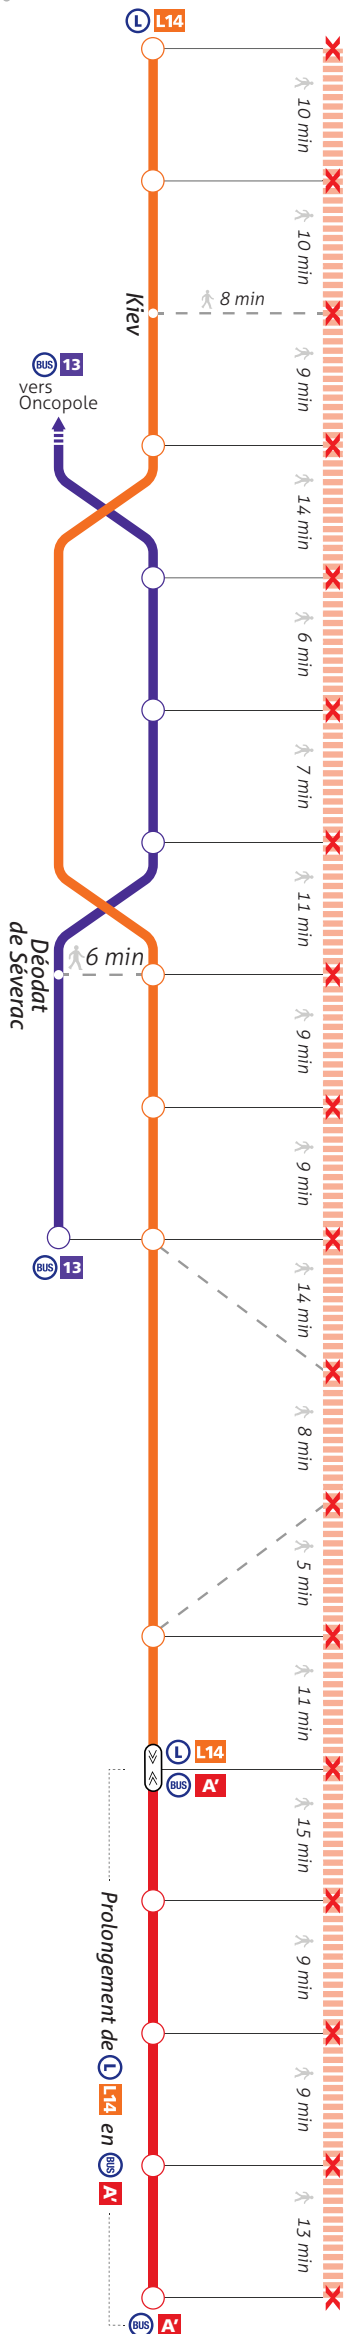

En cas d'arrêt du métro  , Tisséo met en place un réseau de Bus Relais. Retrouvez ci-dessous les solutions alternatives pour vous déplacer sur l'ensemble de la ligne A.

Nos agents sont mobilisés pour vous accompagner au mieux

En journée*

* À partir de 6h pour la ligne 13.

Bus Relais

Si vous êtes à :

Empruntez...

Basso Cambo

Bellefontaine

Reynerie

Arrêt « Kiev » situé av. Reynerie (8 min à pied)

Mirail - Université

Bagatelle

Mermoz

Fontaine Lestang

Arènes

Patte d'Oie

St Cyprien - République