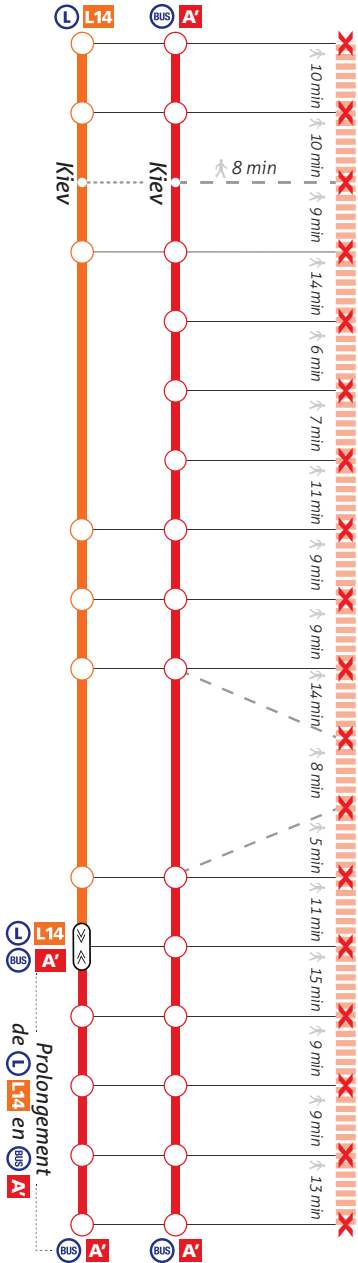

Arrêt « Kiev » situé av. Reynerie (8 min à pied)

Mirail - Université

Bagatelle

Mermoz

Fontaine Lestang

Arènes

Patte d'Oie

St Cyprien - République

Esquirol

Arrêt « Jean Jaurès » (12 min à pied)

Capitole

Arrêt « Jean Jaurès » (5 min à pied)

Jean Jaurès

Arrêts situés aux 15 / 20 Allées Jean Jaurès

Marengo - SNCF

L14 pour direction Basso Cambo et bus A' pour direction Balma - Gramont

Jolimont

Arrêt « Jolimont », situé av. Léon Blum, ou « Yves Brunaud », situé av. Yves Brunaud

Roseraie

Arrêt « Roseraie » situé au 100 av. Yves Brunaud

Argoulets

Arrêt « Argoulets » situé au 88 route d'Agde

En soirée (à partir de 21h30)**

Bus Relais

** Jusqu'à 0h et 1h les jeudis, vendredis et samedis soirs. Pas de Réseau Relais de 1h à 3h les jeudis, vendredis et samedis soirs.

Si vous êtes à :

Empruntez...