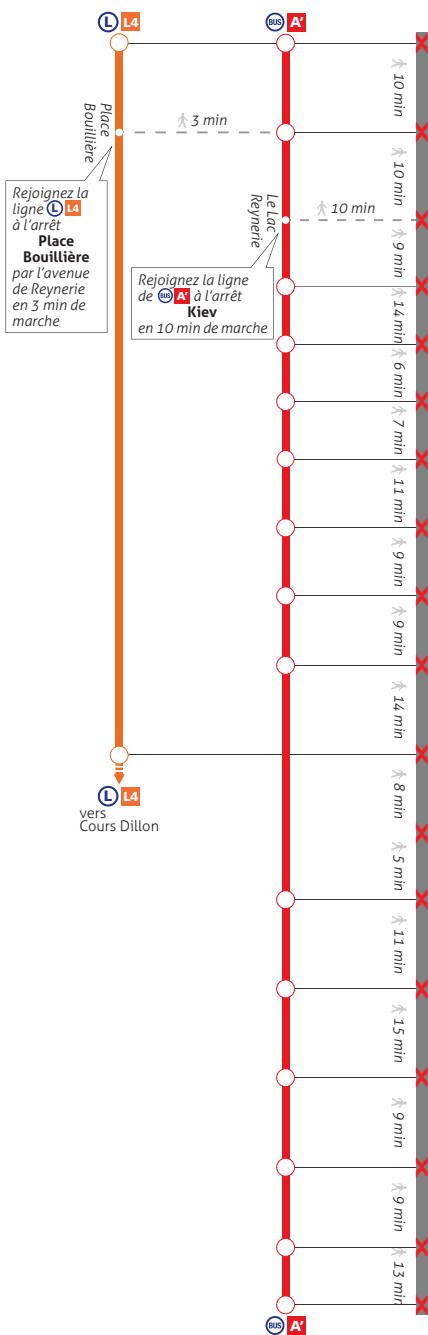

Réseau Relais

en cas d'arrêt du métro

Les Bus Relais en cas d'arrêt du métro ligne A

Septembre 2022

tisseo.fr
Allô Tisséo : 05 61 41 70 70

Réseau Relais en cas d'arrêt du métro ligne A en soirée (de 21h30 à 0h et 1h les jeudis, vendredis et samedis soirs*)

* Le Réseau Relais en soirée est également applicable de 5 h à 6 h. Attention, pas de Réseau Relais de 1 h à 3 h les jeudis, vendredis et samedis soirs.

Plan général en cas d'arrêt du métro ligne A en soirée