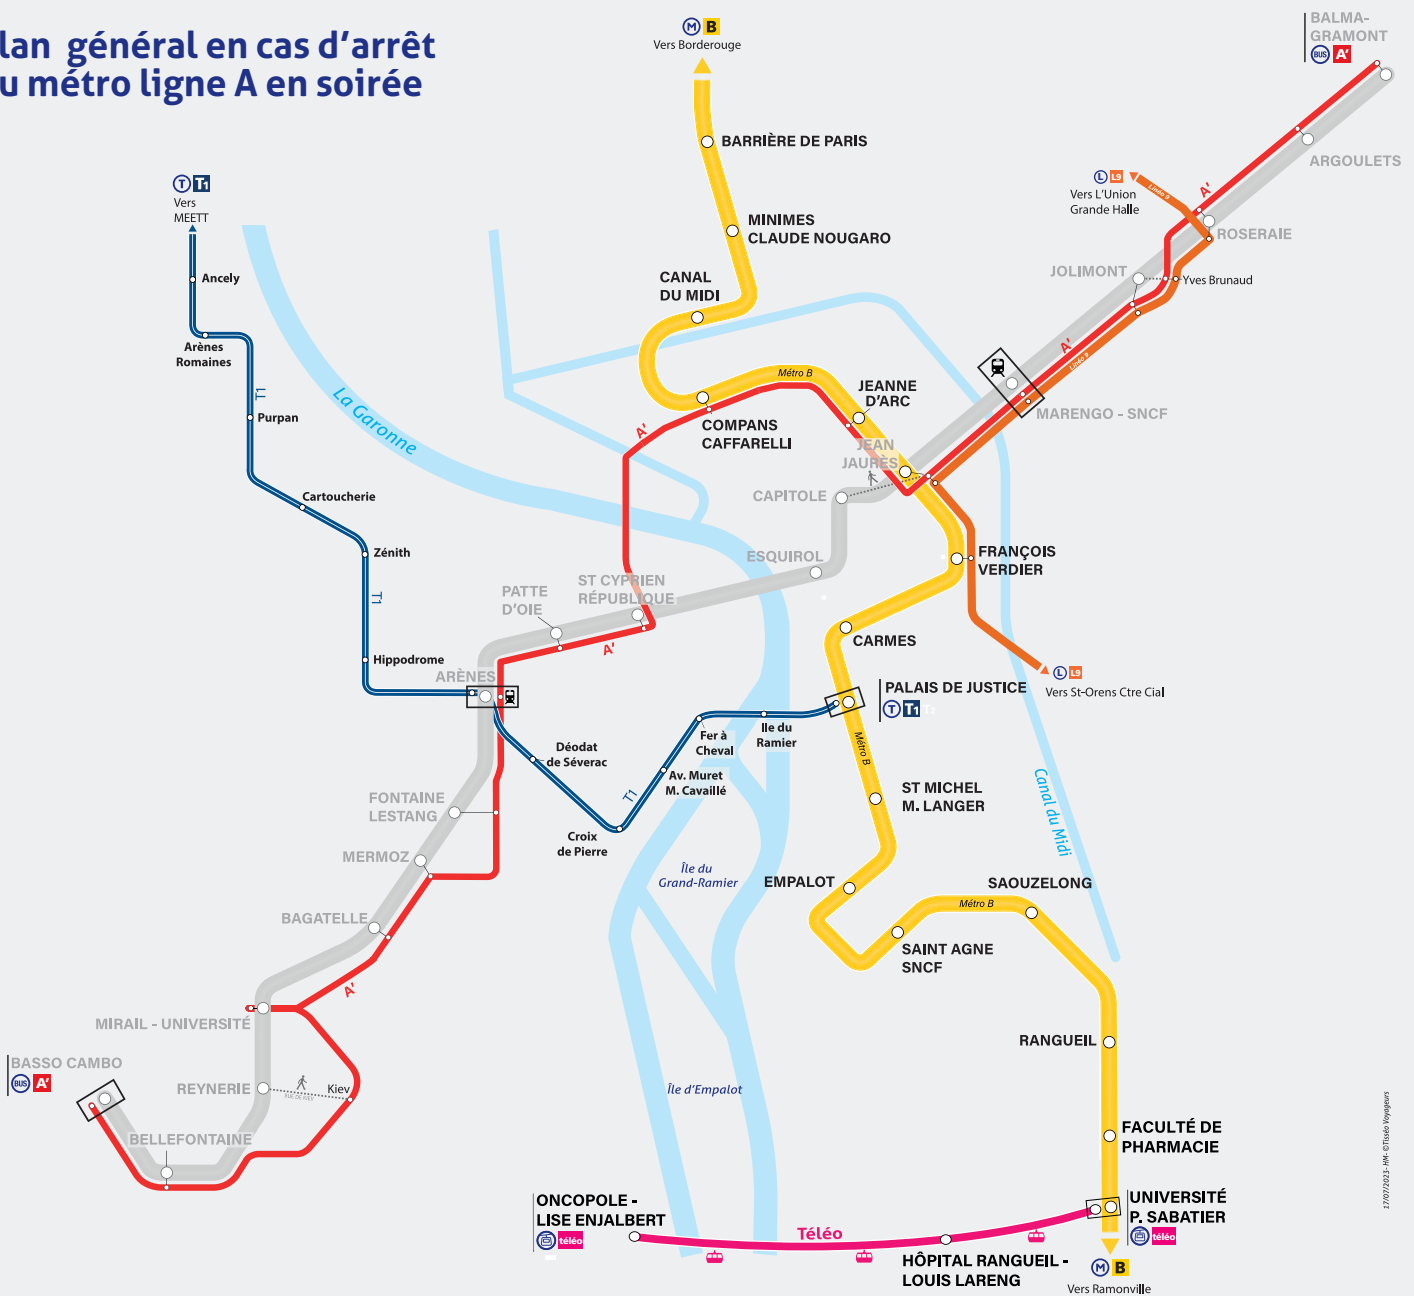

Plan général en cas d'arrêt du métro ligne A en soirée

27/07/2023 - M&T - Tisséo - Voyageurs