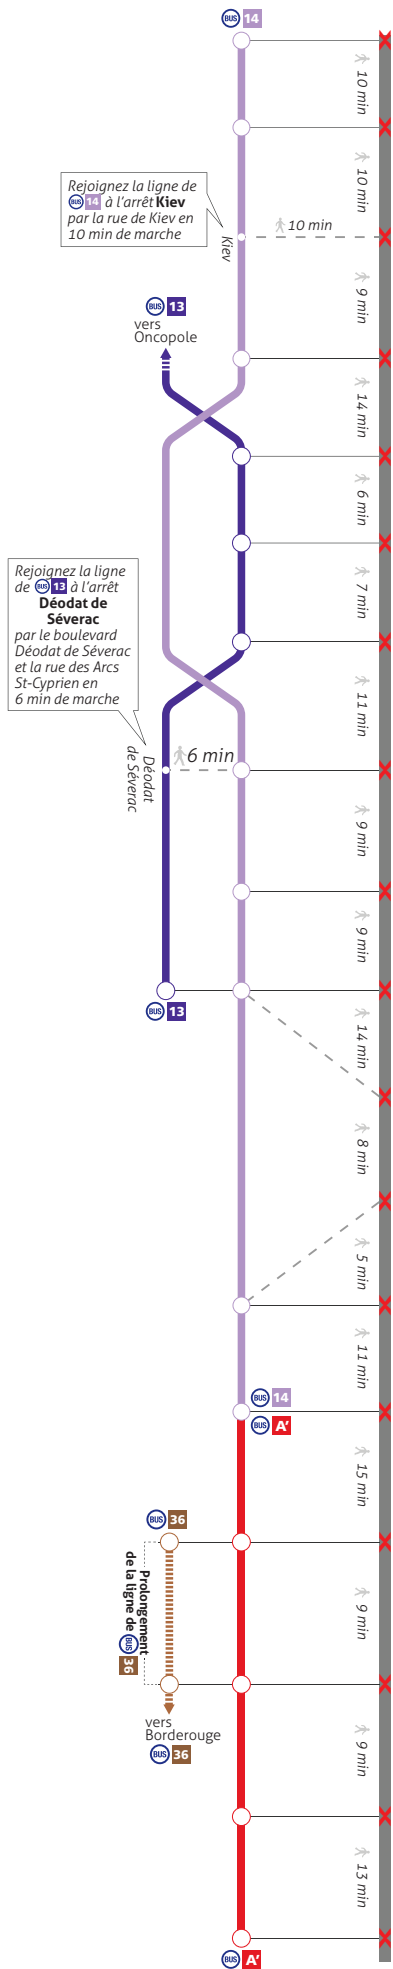

Réseau Relais en cas d'arrêt du métro ligne A en journée (de 6h à 21h30)