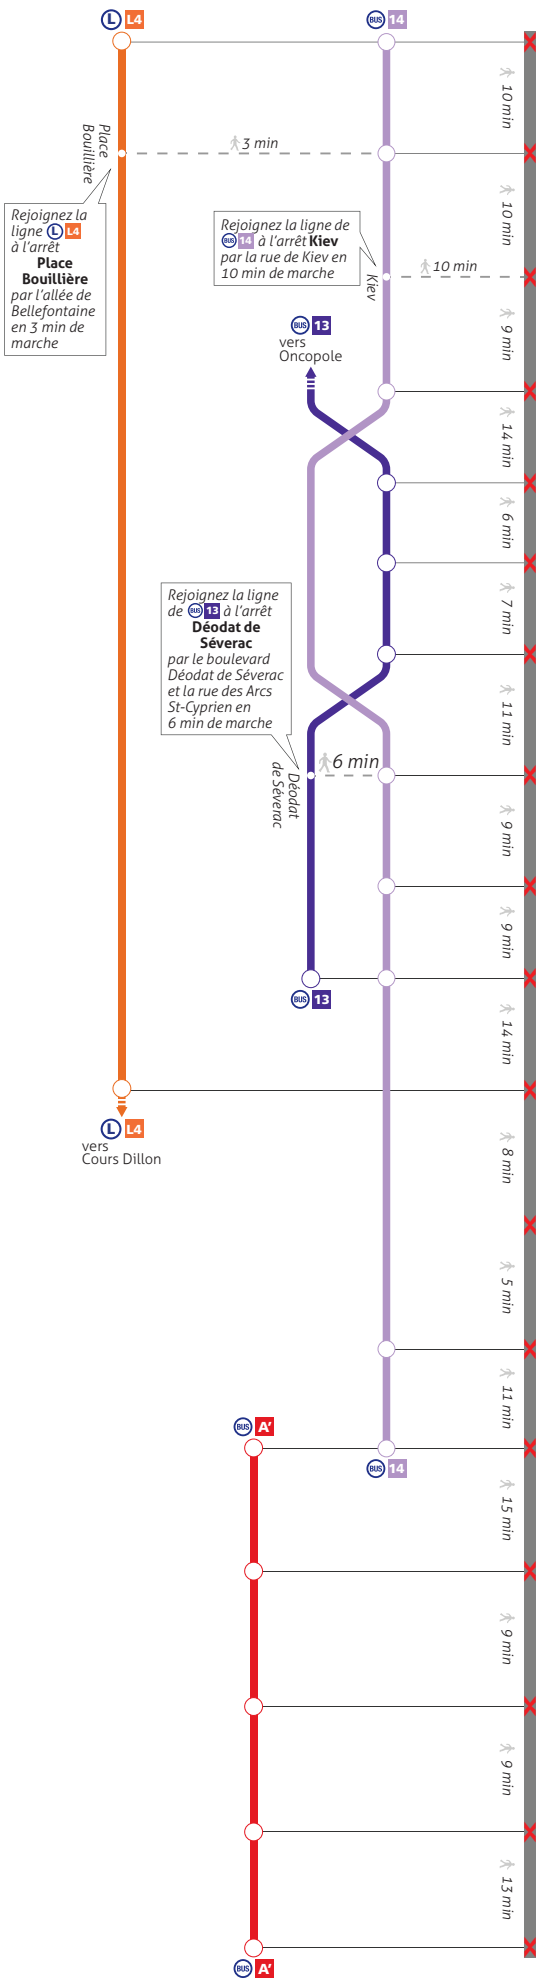

Réseau Relais en cas d'arrêt du métro ligne A en journée (de 6h à 21h30)