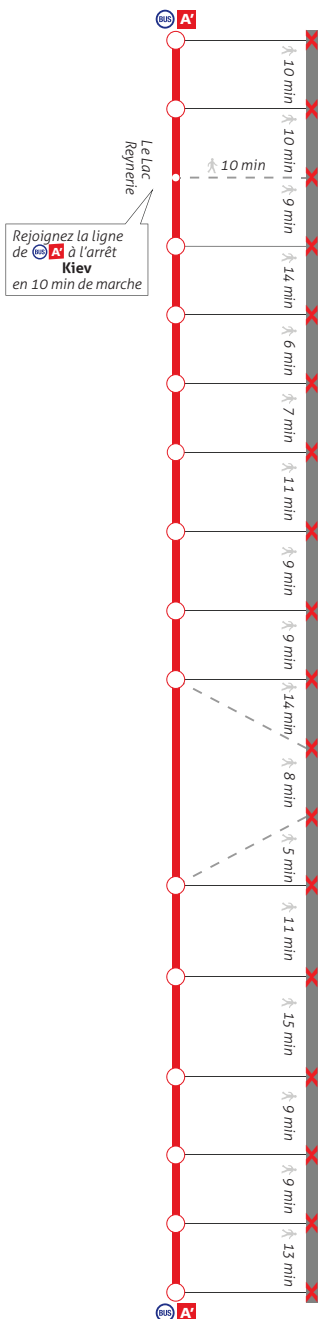

Réseau Relais

en cas d'arrêt du métro

Les Bus Relais en cas d'arrêt du métro ligne A

Septembre 2023

tisseo.fr
Appel Tisséo : 05 61 41 70 70

Réseau Relais en cas d'arrêt du métro ligne A en soirée (de 21h30 à 0h et 1h les jeudis, vendredis et samedis soirs*)

* Attention, pas de Réseau Relais de 1 h à 3 h les jeudis, vendredis et samedis soirs.

Si vous êtes à :	Empruntez...
Basso Cambo	la ligne A' direction Balma - Gramont.
Bellefontaine	la ligne A' direction Basso Cambo ou Balma - Gramont.
Reynerie	Rejoignez à pied à l'arrêt Kiev (par la Rue de Kiev) la ligne A' direction Basso Cambo ou Balma - Gramont.
Mirail - Université	la ligne A' direction Basso Cambo ou Balma - Gramont.
Bagatelle	la ligne A' direction Basso Cambo ou Balma - Gramont.
Mermoz	la ligne A' direction Basso Cambo ou Balma - Gramont.
Fontaine Lestang	la ligne A' direction Basso Cambo ou Balma - Gramont.
Arènes	- la ligne A' direction Basso Cambo ou Balma - Gramont, - le tramway direction Palais de Justice (correspondance ligne B).
Patte d'Oie	la ligne A' direction Basso Cambo ou Balma - Gramont.
St Cyprien - République	la ligne A' direction Basso Cambo ou Balma - Gramont.
Esquirol	Rejoignez à pied à St Cyprien - République la ligne A' direction Basso Cambo ou Balma - Gramont.
Capitole	Rejoignez à pied à Jean Jaurès, la ligne A' direction Basso Cambo ou Balma - Gramont.
Jean Jaurès (A)	la ligne A' aux arrêts situés Allées Jean Jaurès, direction Basso Cambo ou Balma - Gramont.
Marengo - SNCF	la ligne A' direction : - Basso Cambo (terminus habituel de la ligne 14), - Balma - Gramont (arrêt situé Boulevard de Marengo).
Jolimont	la ligne A' sur l'Avenue Y. Brunaud aux arrêts Jolimont (partie haute de la station) ou Yves Brunaud (partie basse de la station), direction Basso Cambo ou Balma - Gramont.
Roseraie	la ligne A' aux arrêts situés Avenue Yves Brunaud, direction Basso Cambo ou Balma - Gramont.
Argoulets	la ligne A' aux arrêts situés Route d'Agde, direction Basso Cambo ou Balma - Gramont.
Balma - Gramont	la ligne A' direction Basso Cambo.