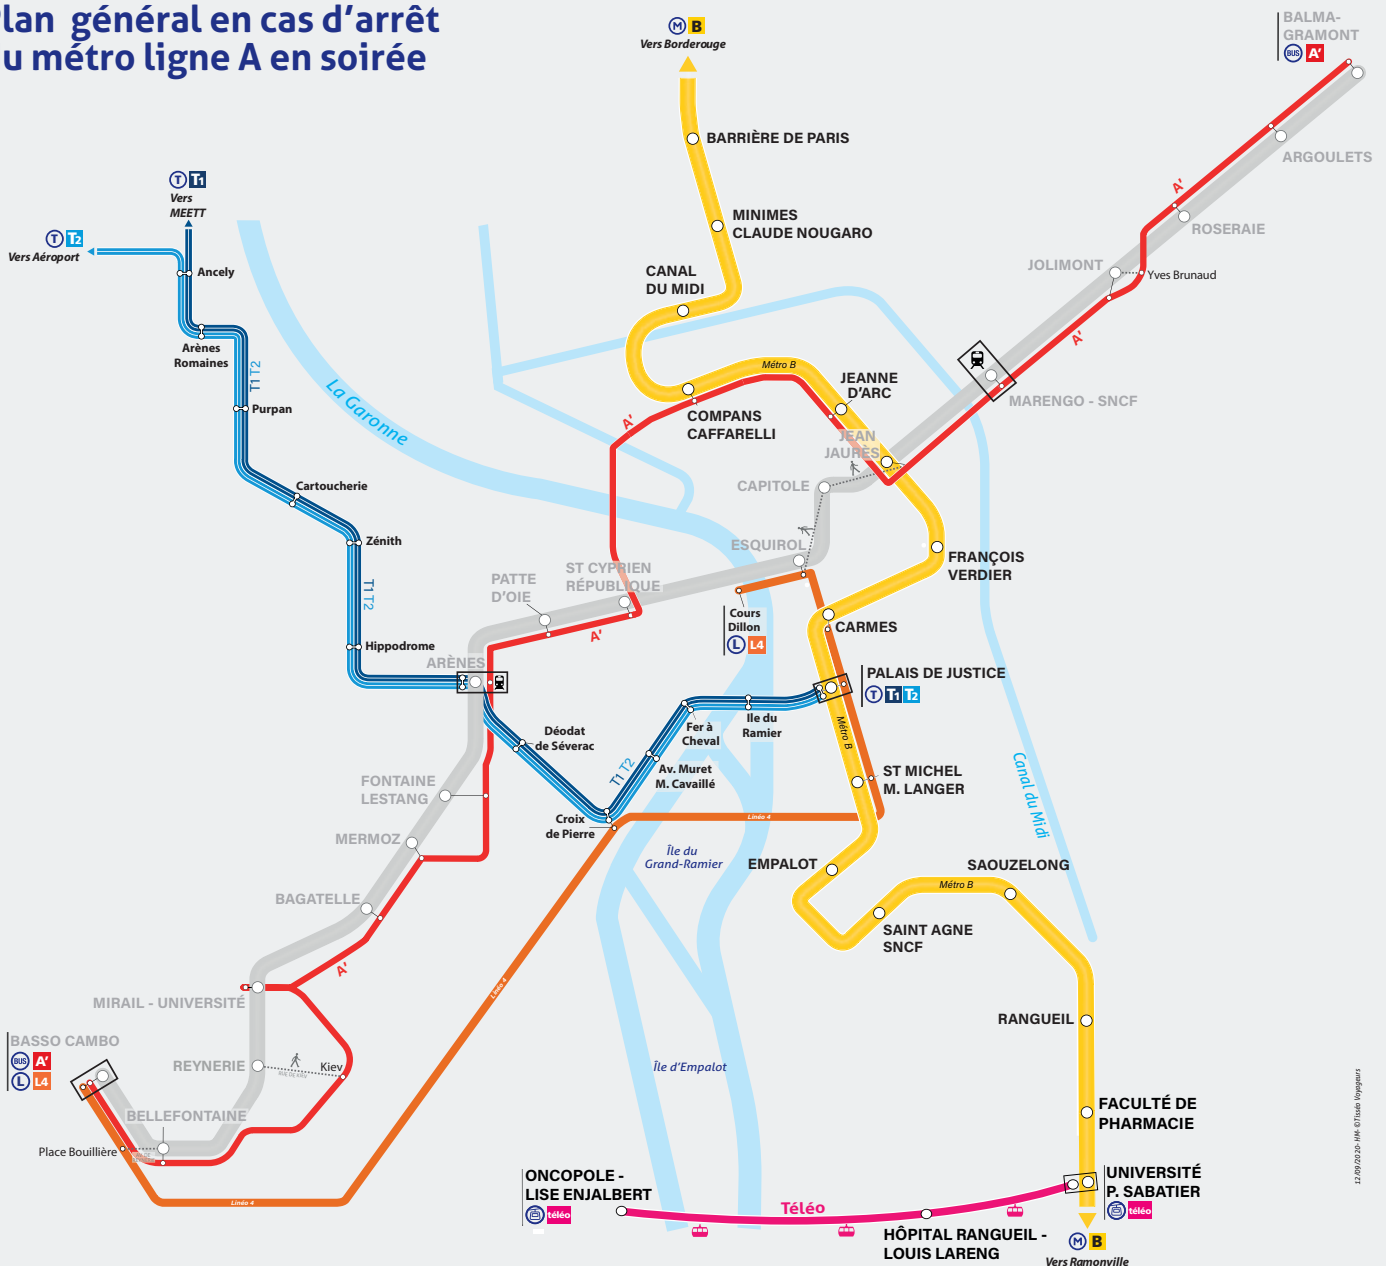

Plan général en cas d'arrêt du métro ligne A en soirée

12/09/2020 - 10h - © Tisséo - Nougare