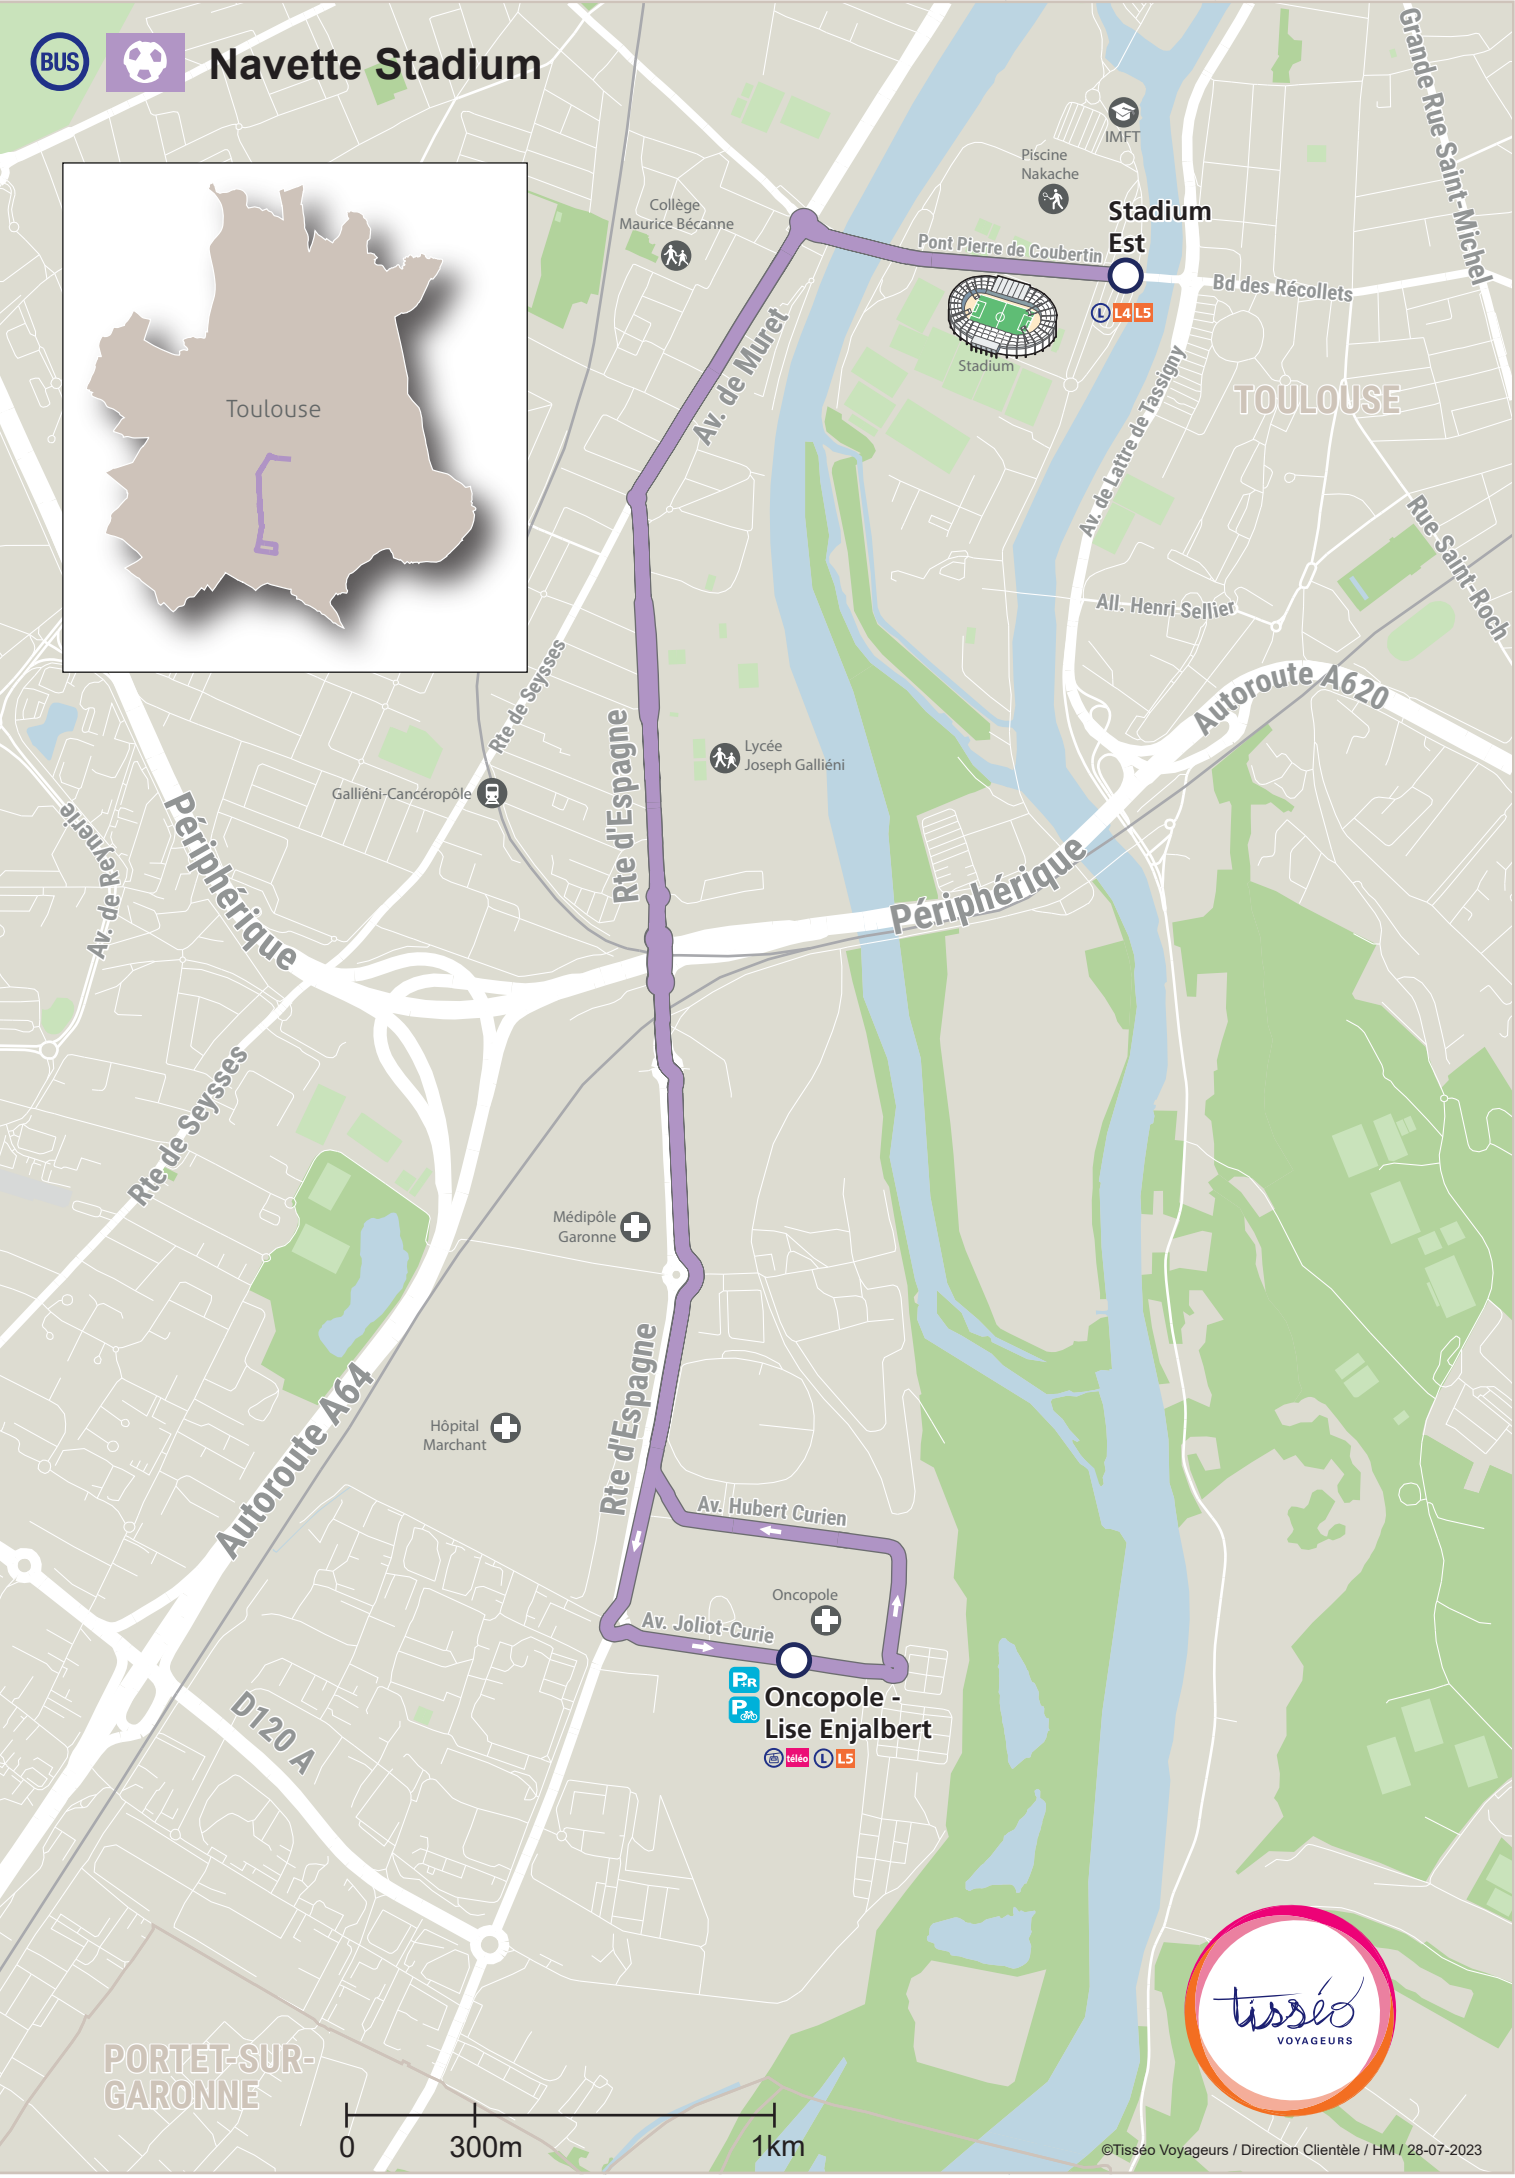

# Navette Stadium

PORTET-SUR-GARONNE

D120 A

Autoroute A64

Périphérique

Périphérique

Autoroute A620

TOULOUSE

All. Henri Sellier

Av. de Lattre de Tassigny

Bd des Récollets

Av. de Muret

Rte d'Espagne

Rte d'Espagne

Av. Hubert Curien

Av. Joliot-Curie

Stadium Est

Pont Pierre de Coubertin

Stadium

Piscine Nakache

IMFT

Collège Maurice Bécane

Lycée Joseph Galliéni

Galliéni-Cancéropôle