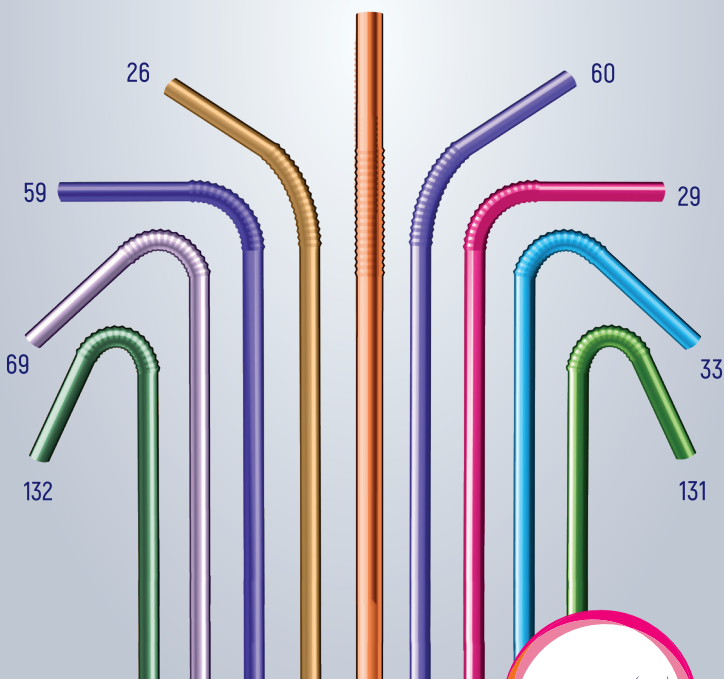

NOUVEAU

**À LA RENTRÉE,
LINÉO 10 FAIT BOUGER
LES LIGNES AU NORD !**

L 10

CENTRE COMMERCIAL
FENOUILLET ◀ ▶ LA VACHE

SAINT-LOUP CAMMAS

On va où
aujourd'hui?

Dès le 29 août, le Nord de la métropole accueillera **L10**. Avec cette nouvelle ligne, c'est tout le réseau du secteur Nord de l'agglomération qui évolue pour vous offrir une desserte plus efficace, plus performante, plus directe connectée au métro.

Ce qui change pour votre commune :

**Argoulets • Borderouge • Launaguet • L'Union • St-Geniès
Bellevue • St-Loup Cammas • Pechbonnieu • Gratentour**

La desserte principale de votre commune est toujours assurée par la ligne. Si son fonctionnement reste inchangé, son parcours évolue avec un nouveau terminus à Gratentour, sauf le dimanche où elle continue à aller jusqu'à Bruguières.

La ligne offre toujours la double connexion au **M A** (station Argoulets) et **M B** (station Borderouge).

 6h – 20h15 avec un passage toutes les 25-30 minutes en heure de pointe, 40 minutes en heure creuse en semaine.

 Du lundi au dimanche.

DESSERTE LYCÉE TOULOUSE LAUTREC

NOUVELLE

La desserte du Lycée Toulouse Lautrec est dorénavant assurée par deux circuits scolaires spécifiques (SCOL 33 et 35) qui permettent de rejoindre directement le lycée aux principales heures d'entrée et sortie du lycée et également sur des horaires décalés.