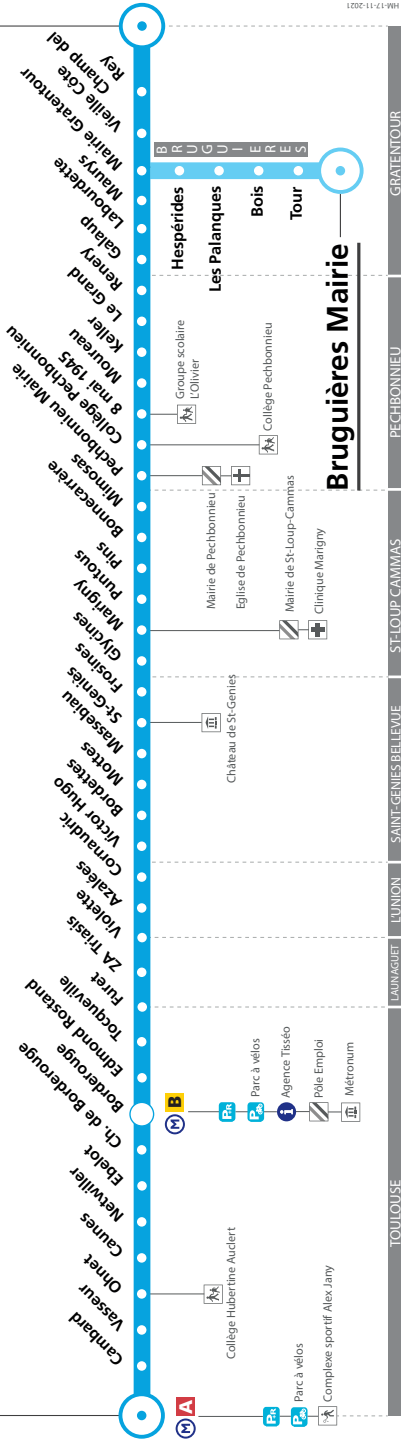

Argoulets

Gratentour Gravette