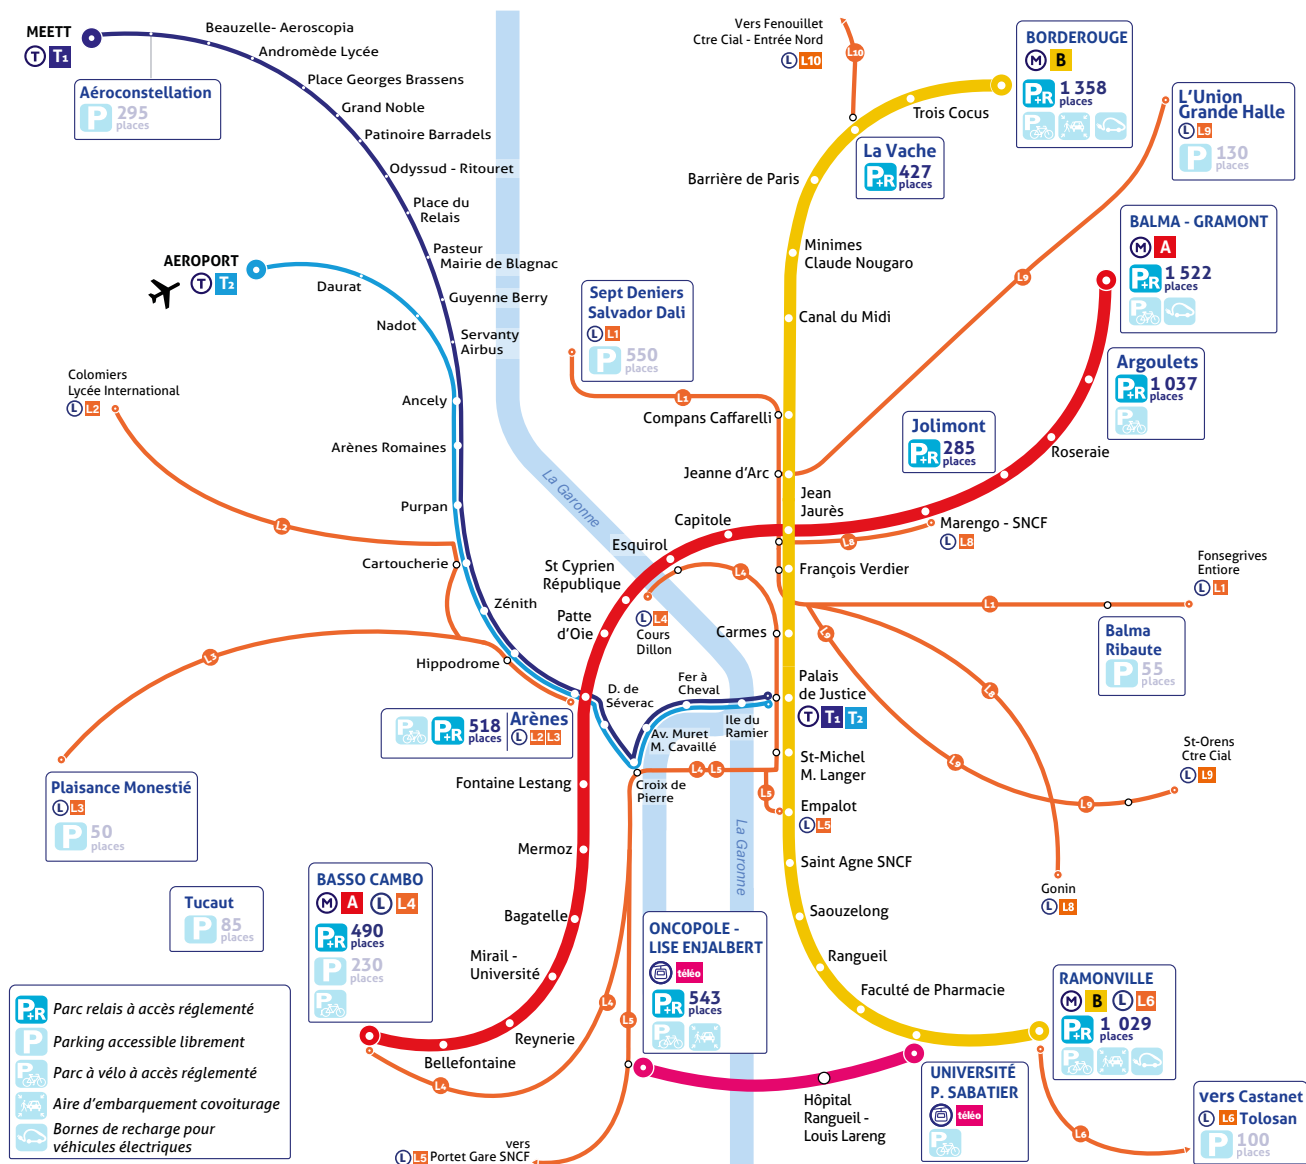

Tous les voyageurs Tisséo bénéficient de 24h consécutives de stationnement gratuit à condition d'avoir validé leur titre de transport dans l'heure précédent leur sortie du parc relais.

Tout dépassement est soumis au tarif horaire.

Retrouvez aussi cette information sur **tisseo.fr** (infos réseau) ou sur l'**appli Tisséo** pour préparer votre déplacement.

NOS PARCS RELAIS EN CONNEXION AVEC LE RÉSEAU TISSÉO

pour faciliter vos déplacements au quotidien !

COVOITURAGE

3 aires d'embarquement covoiturage dans les **P+R** de Ramonville, Borderouge et Oncopole !

Les 30 premières minutes sont gratuites.

AUTOPARTAGE

Le **P+R** des Arènes dispose de **places réservées CITIZ !**
toulouse.citiz.coop

MON PARKING SE RÉDUIT

pour laisser + de place au chantier !

À partir de la rentrée, des places de stationnement sont neutralisées sur les **Pr** de La Vache et Ramonville en lien avec le chantier de la future 3^e ligne de métro.
toulousemetro3.fr