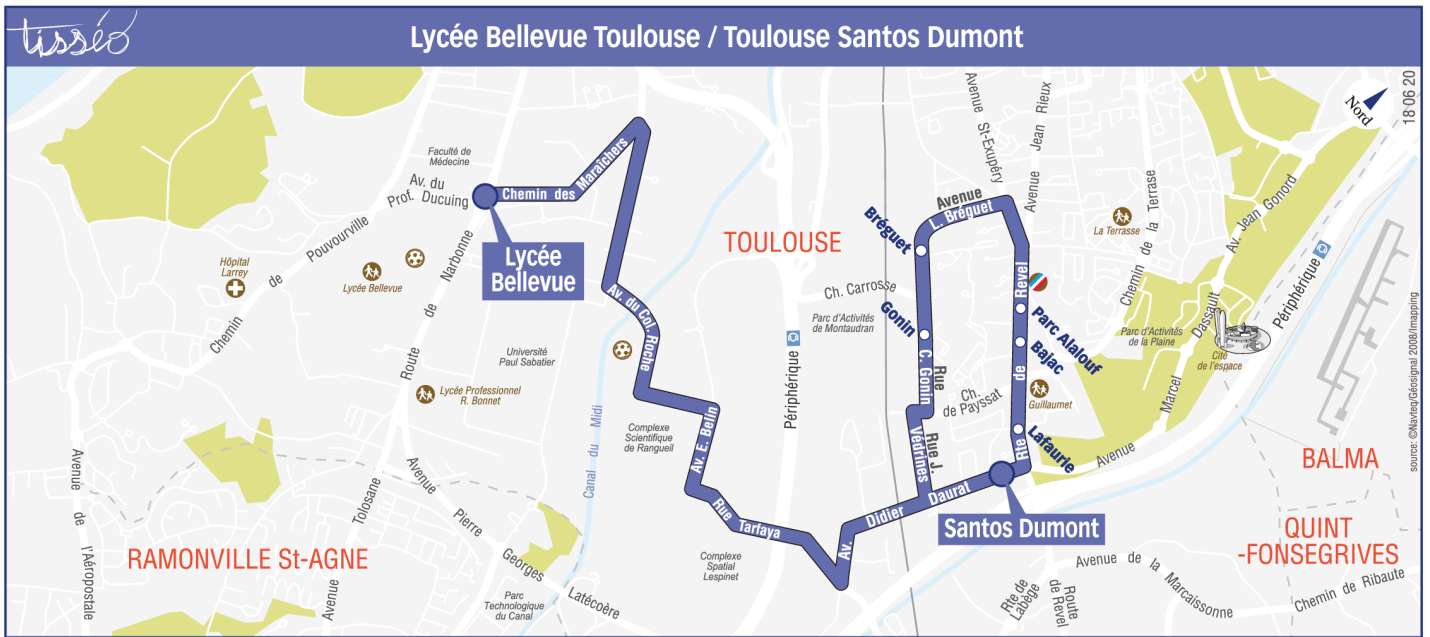

Direction Toulouse Santos Dumont (soir)

du 2 septembre 2021
au 6 juillet 2022

Lundi à vendredi hors vacances scolaires

	m	e
Lycée Bellevue	13:10	17:15
Gonin	13:29	17:34
Bréguet	13:31	17:36
Parc Alalouf	13:35	17:40
Bajac	13:37	17:42
Lafaure	13:39	17:44
Santos Dumont	13:42	17:47

Notes
e Sauf le mercredi
m Uniquement le mercredi

Horaires théoriques dépendant des conditions de circulation.

Pour connaître les horaires en temps réel, vous pouvez consulter notre site www.tisseo.fr ou notre application mobile.