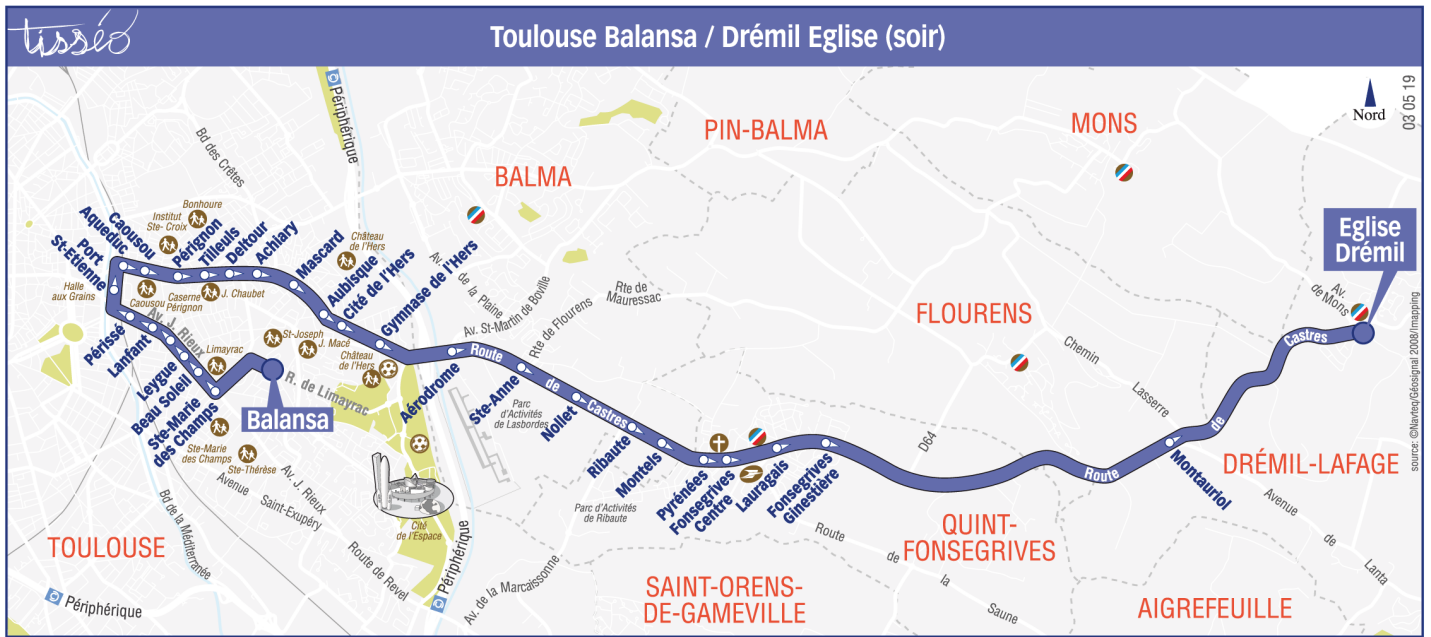

# Direction Drémil Eglise (soir)

du 3 janvier 2023  
au 7 juillet 2023

## Lundi à vendredi hors vacances scolaires

	m	m	e
Balansa	12:15	13:10	17:45
Ste-Marie des Champs	12:20	13:15	17:50
Beau Soleil	12:21	13:16	17:51
Leygue	12:22	13:17	17:52
Lanfant	12:24	13:19	17:54
Port St-Etienne	12:26	13:21	17:56
Aqueduc	12:29	13:24	17:59
Lycée Caousou	12:30	13:25	18:00
Pérignon	12:31	13:26	18:01
Tilleuls	12:31	13:26	18:01
Deltour	12:32	13:27	18:02
Achriary	12:33	13:28	18:03
Mascard	12:34	13:29	18:04
Aubisque	12:35	13:30	18:05
Cité de l'Hers	12:36	13:30	18:05
Gymnase de l'Hers	12:37	13:31	18:06
Aérodroome	12:39	13:33	18:08
Ste-Anne	12:41	13:35	18:10
Nollet	12:43	13:36	18:11
Balma	12:44	13:37	18:12
Ribaute	12:45	13:38	18:13
Montels	12:45	13:38	18:13
Pyrénées	12:46	13:39	18:14
Fonsegrives Centre	12:46	13:41	18:16
Lauragais	12:48	13:42	18:17
Fonsegrives Ginestière	12:50	13:43	18:18
Montauriol	-	13:46	18:21
Eglise Drémil	-	13:50	18:25