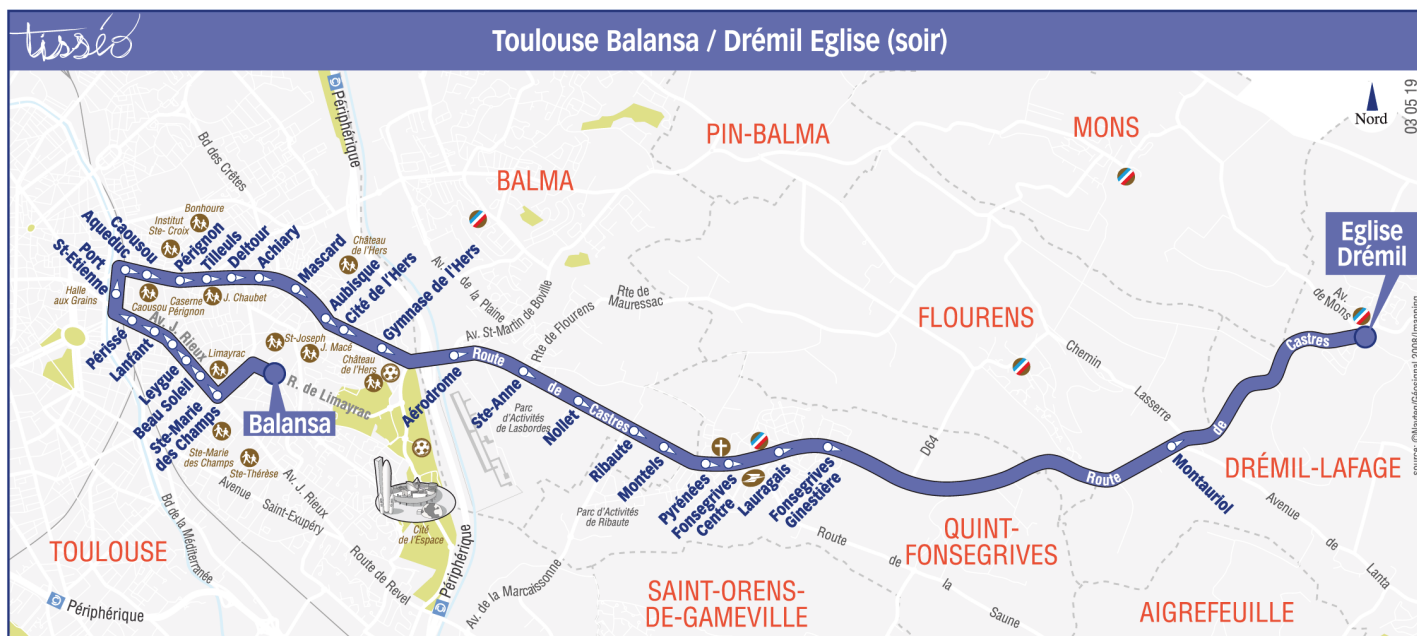

Direction Drémil Eglise (soir)

du 2 septembre 2021
au 6 juillet 2022

Lundi à vendredi hors vacances scolaires

	m	m	e
Balansa	12:15	13:10	17:40
Ste-Marie des Champs	12:20	13:15	17:45
Beau Soleil	12:21	13:16	17:46
Leygue	12:22	13:17	17:47
Lanfant	12:24	13:19	17:49
Périssé	12:26	13:21	17:51
Port St-Etienne	12:28	13:23	17:53
Aqueduc	12:29	13:24	17:54
Lycée Caousou	12:30	13:25	17:55
Pérignon	12:31	13:26	17:56
Tilleuls	12:31	13:26	17:56
Deltour	12:32	13:27	17:57
Achiary	12:33	13:28	17:58
Mascard	12:34	13:29	17:59
Aubisque	12:35	13:30	18:00
Cité de l'Hers	12:36	13:30	18:00
Gymnase de l'Hers	12:37	13:31	18:01
Aérodrome	12:39	13:33	18:03
Ste-Anne	12:41	13:35	18:05
Nollet	12:43	13:36	18:06
Balma Ribaute	12:44	13:37	18:07
Montels	12:45	13:38	18:08
Pyrénées	12:46	13:39	18:09
Fonsegrives Centre	12:46	13:41	18:11
Lauragais	12:48	13:42	18:12
Fonsegrives Ginestière	12:50	13:43	18:13
Montauriol	-	13:46	18:16
Eglise Drémil	-	13:50	18:20