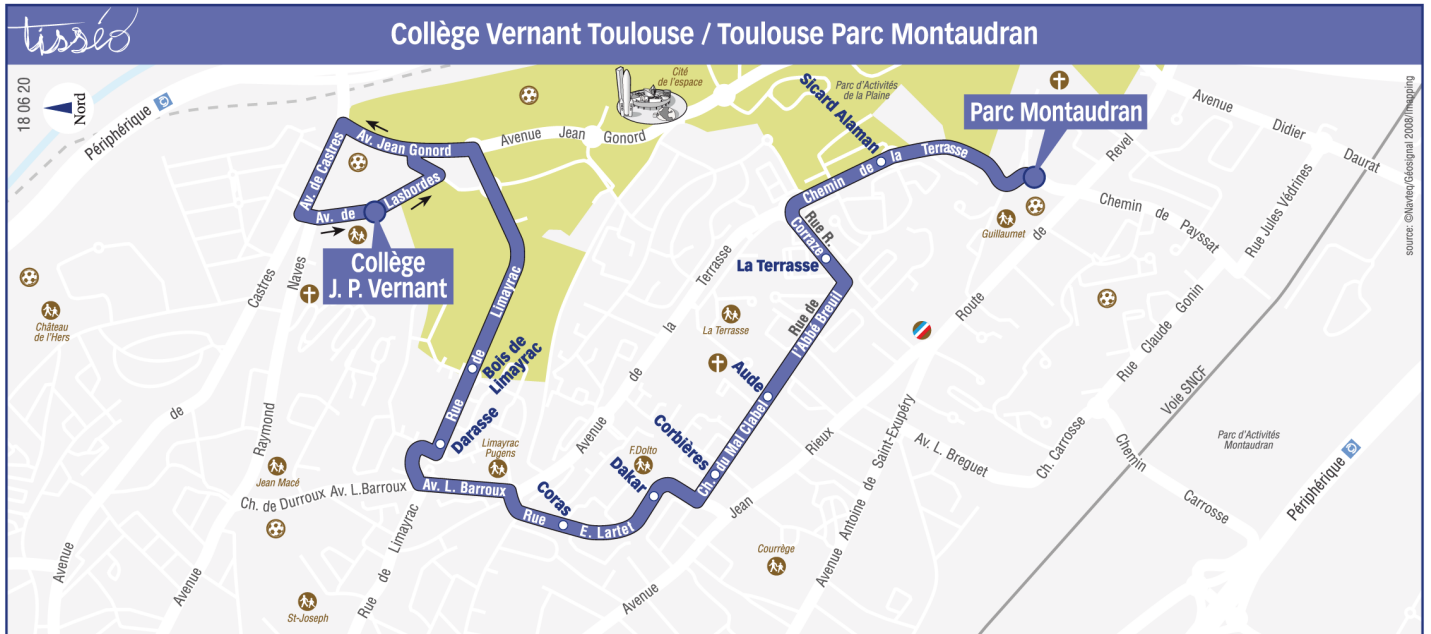

Direction Collège Vernant  
Toulouse

du 2 septembre 2021  
au 6 juillet 2022

**Lundi à vendredi hors vacances scolaires**

Parc de Montaudran	07:55
Sicard Alaman	07:57
La Terrasse	08:00
Aude	08:02
Corbières	08:03
Dakar	08:04
Coras	08:05
Darasse	08:06
Bois de Limayrac	08:07
Collège JP Vernant	08:15

Horaires théoriques dépendant des conditions de circulation.

Pour connaître les horaires en temps réel, vous pouvez consulter notre site [www.tisseo.fr](http://www.tisseo.fr) ou notre **application mobile**.

**Lundi à vendredi hors vacances scolaires**

	m	e
Collège JP Vernant	13:45	17:10
Bois de Limayrac	13:49	17:14
Darasse	13:51	17:16
Coras	13:53	17:18
Dakar	13:54	17:19
Corbières	13:56	17:21
Aude	13:57	17:22
La Terrasse	13:58	17:23
Sicard Alaman	13:59	17:24
Parc de Montaudran	14:00	17:25