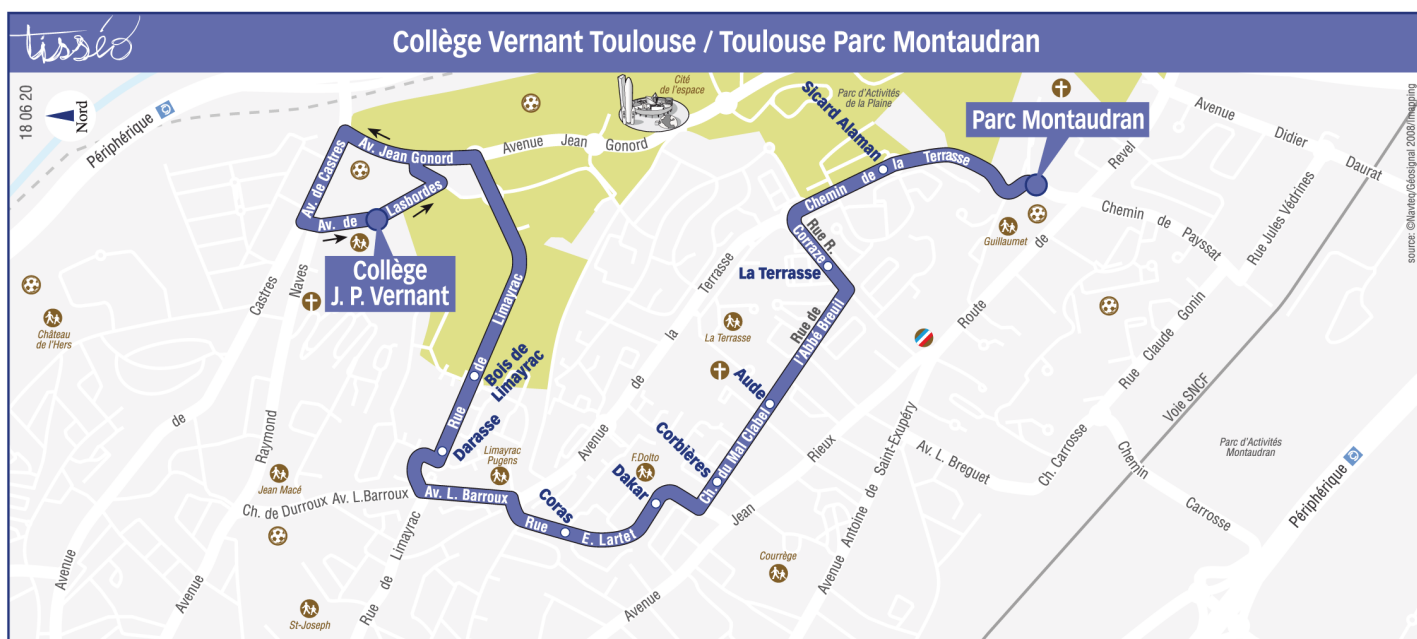

Direction Collège Vernant  
Toulouse

du 2 septembre 2021  
au 6 juillet 2022

**Lundi à vendredi hors vacances scolaires**

Parc de Montaudran	07:55
Sicard Alaman	07:57
La Terrasse	08:00
Aude	08:02
Corbières	08:03
Dakar	08:04
Coras	08:05
Darasse	08:06
Bois de Limayrac	08:07
Collège JP Vernant	08:15

**Lundi à vendredi hors vacances scolaires**

	m	e
Collège JP Vernant	13:45	17:10
Bois de Limayrac	13:49	17:14
Darasse	13:51	17:16
Coras	13:53	17:18
Dakar	13:54	17:19
Corbières	13:56	17:21
Aude	13:57	17:22
La Terrasse	13:58	17:23
Sicard Alaman	13:59	17:24
Parc de Montaudran	14:00	17:25