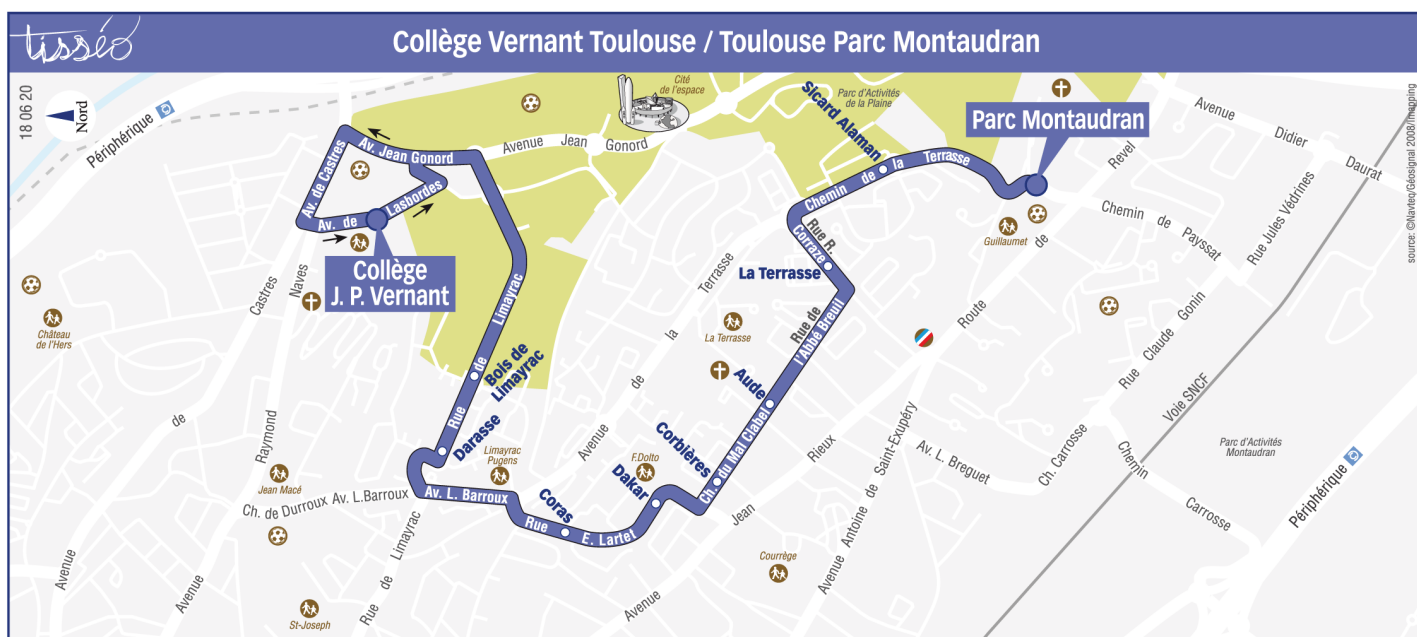

Lundi à vendredi hors vacances scolaires

Parc de Montaudran	07:55
Sicard Alaman	07:57
La Terrasse	08:00
Aude	08:02
Corbières	08:03
Dakar	08:04
Coras	08:05
Darasse	08:06
Bois de Limayrac	08:07
Collège JP Vernant	08:15

Lundi à vendredi hors vacances scolaires

	m	e
Collège JP Vernant	13:45	17:10
Bois de Limayrac	13:49	17:14
Darasse	13:51	17:16
Coras	13:53	17:18
Dakar	13:54	17:19
Corbières	13:56	17:21
Aude	13:57	17:22
La Terrasse	13:58	17:23
Sicard Alaman	13:59	17:24
Parc de Montaudran	14:00	17:25