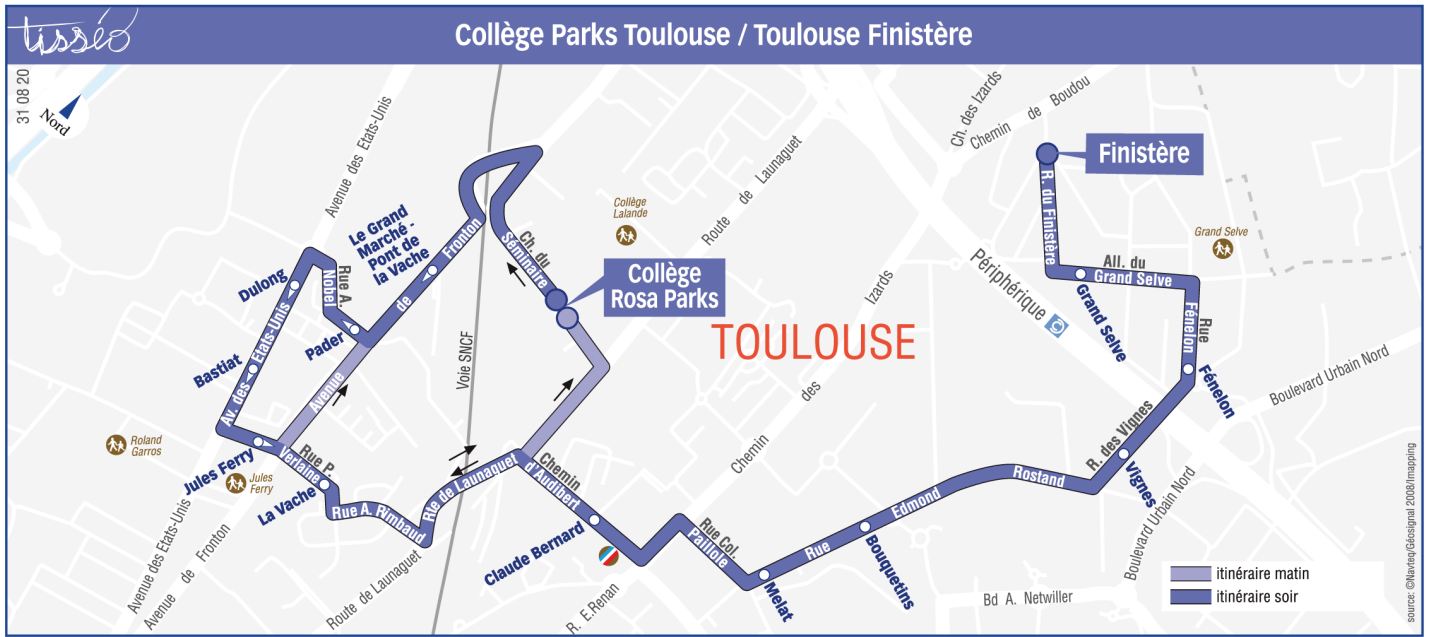

**Lundi à vendredi hors vacances scolaires**

Finistère	07:55
Grand Selve	07:56
Fénelon	07:58
Vignes	07:58
Bouquetins	08:00
Mélat	08:01
Claude Bernard	08:03
La Vache	08:08
Pader	08:09
Dulong	08:11
Bastiat	08:12
Jules Ferry	08:13
Collège Rosa Parks	08:17

Lundi à vendredi hors vacances scolaires

	m	e
Collège Rosa Parks	12:35	17:10
Pont de la Vache	12:38	17:13
Pader	12:39	17:14
Dulong	12:41	17:16
Bastiat	12:42	17:17
Jules Ferry	12:43	17:18
La Vache	12:44	17:19
Claude Bernard	12:48	17:23
Melat	12:50	17:25
Bouquetins	12:51	17:26
Vignes	12:52	17:27
Fénelon	12:53	17:28
Grand Selve	12:54	17:29
Finistère	12:55	17:30