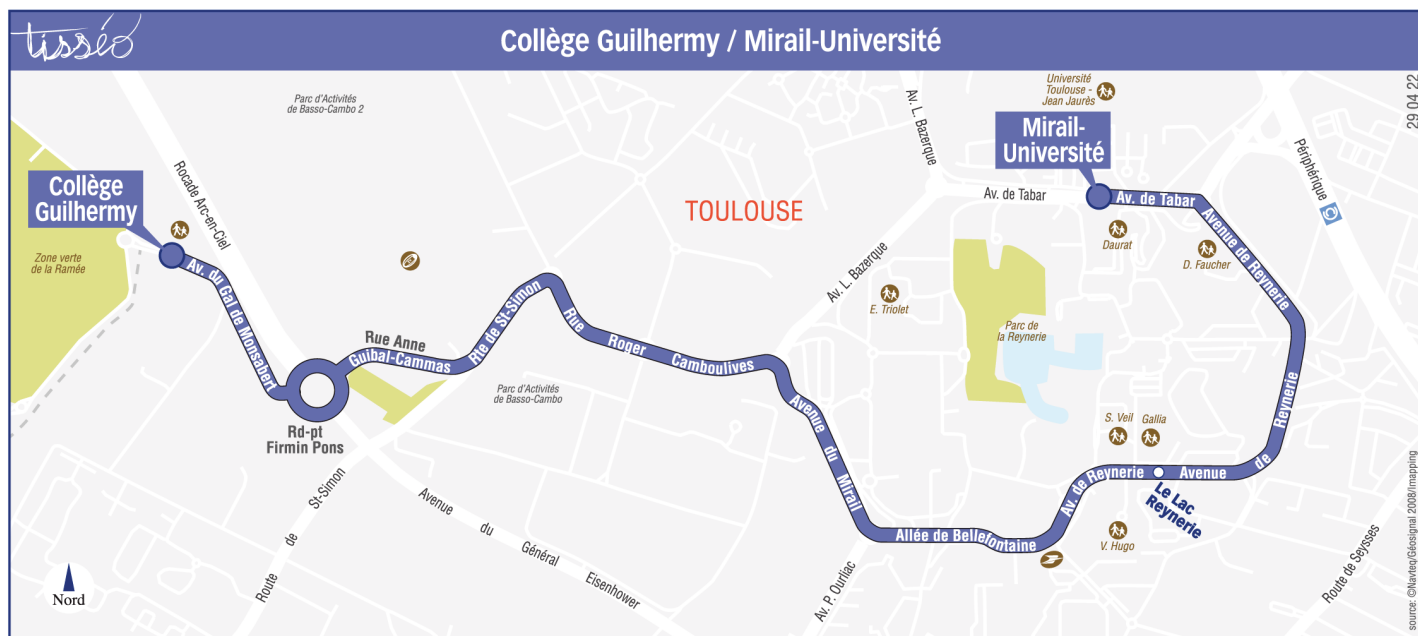

Lundi à vendredi hors vacances scolaires

	m	Notes
Collège Guilhermy	12:25	
Le Lac Reynerie	12:38	
Mirail-Université	12:43	m Uniquement le mercredi

Horaires théoriques dépendant des conditions de circulation.
 Pour connaître les horaires en temps réel, vous pouvez consulter notre site www.tisseo.fr ou notre application mobile.

Lundi à vendredi hors vacances scolaires

Mirail-Université	07:47
Le Lac Reynerie	07:52
Collège Guilhermy	08:04

Horaires théoriques dépendant des conditions de circulation.

Pour connaître les horaires en temps réel, vous pouvez consulter notre site www.tisseo.fr ou notre **application mobile**.