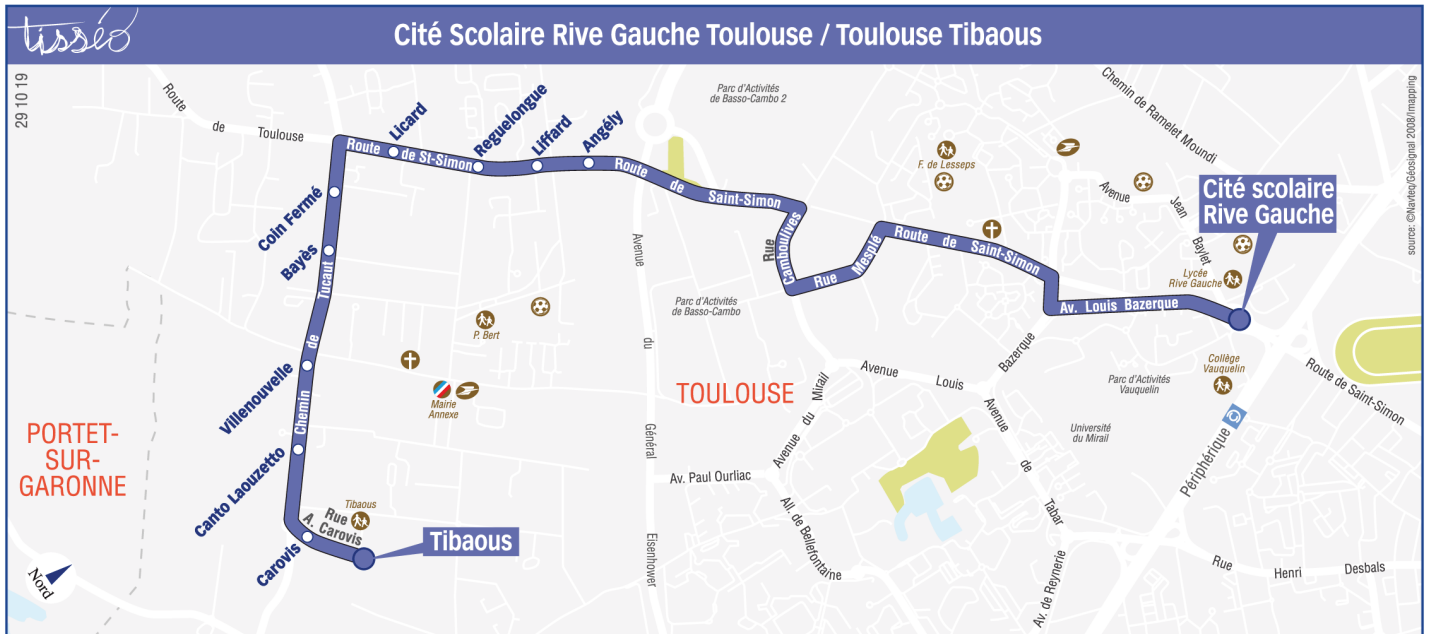

Direction Cité Scolaire Rive Gauche Toulouse

du 2 septembre 2021
au 6 juillet 2022

Lundi à vendredi hors vacances scolaires

Tibaous	07:20
Carovis	07:20
Canto Laouzetto	07:21
Villenouvelle	07:22
Bayès	07:24
Coin Fermé	07:24
Licard	07:26
Reguelongue	07:27
Lifard	07:28
Angély	07:29
Cité Scolaire Rive Gauche	07:41

	m	e	e
Cité Scolaire Rive Gauche	13:15	16:15	17:15
Angély	13:26	16:26	17:28
Liffard	13:27	16:27	17:29
Reguelongue	13:27	16:27	17:29
Licard	13:28	16:28	17:30
Coin Fermé	13:29	16:29	17:31
Bayès	13:30	16:30	17:32
Villenouvelle	13:31	16:31	17:33
Canto Laouzetto	13:32	16:32	17:44
Carovis	13:33	16:33	17:45
Tibaous	13:35	16:35	17:47