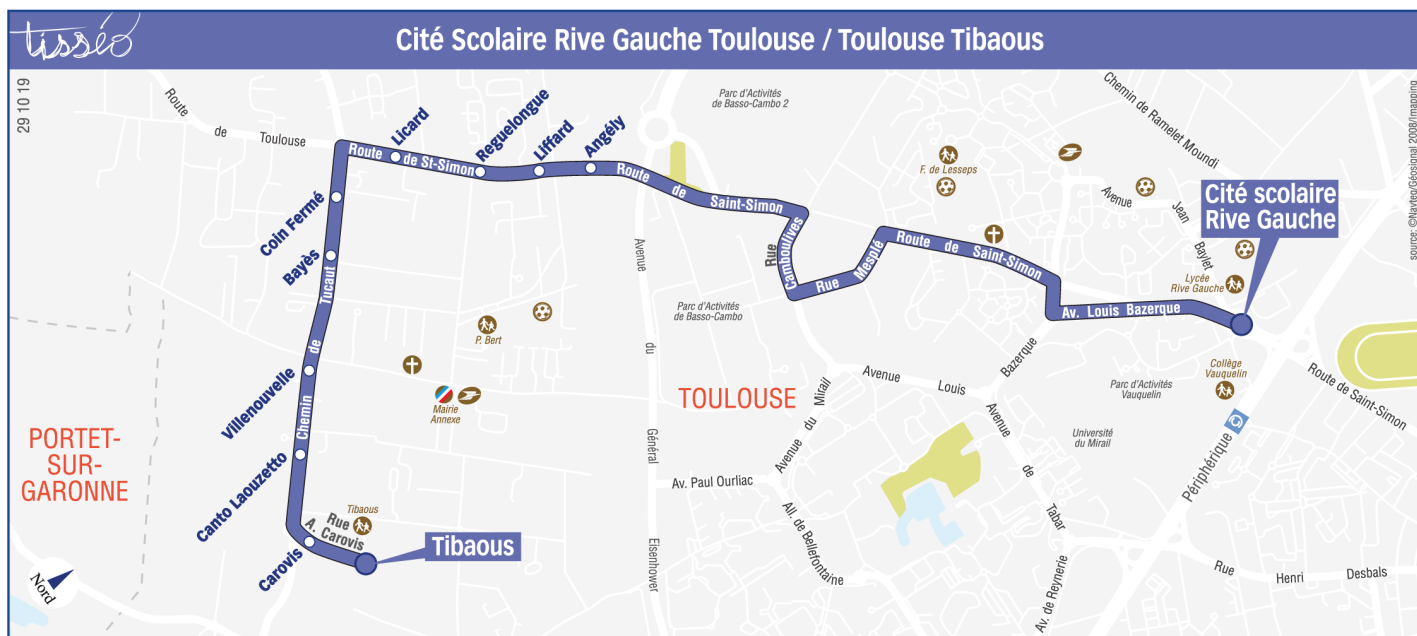

Lundi à vendredi hors vacances scolaires

	m	e	e
Cité Scolaire Rive Gauche	13:15	16:15	17:15
Angély	13:26	16:26	17:28
Liffard	13:27	16:27	17:29
Reguelongue	13:27	16:27	17:29
Licard	13:28	16:28	17:30
Coin Fermé	13:29	16:29	17:31
Bayès	13:30	16:30	17:32
Villenouvelle	13:31	16:31	17:33
Canto Laouzetto	13:32	16:32	17:44
Carovis	13:33	16:33	17:45
Tibaous	13:35	16:35	17:47

Notes
e Sauf le mercredi
m Uniquement le mercredi

Horaires théoriques dépendant des conditions de circulation.

Pour connaître les horaires en temps réel, vous pouvez consulter notre site www.tisseo.fr ou notre **application mobile**.