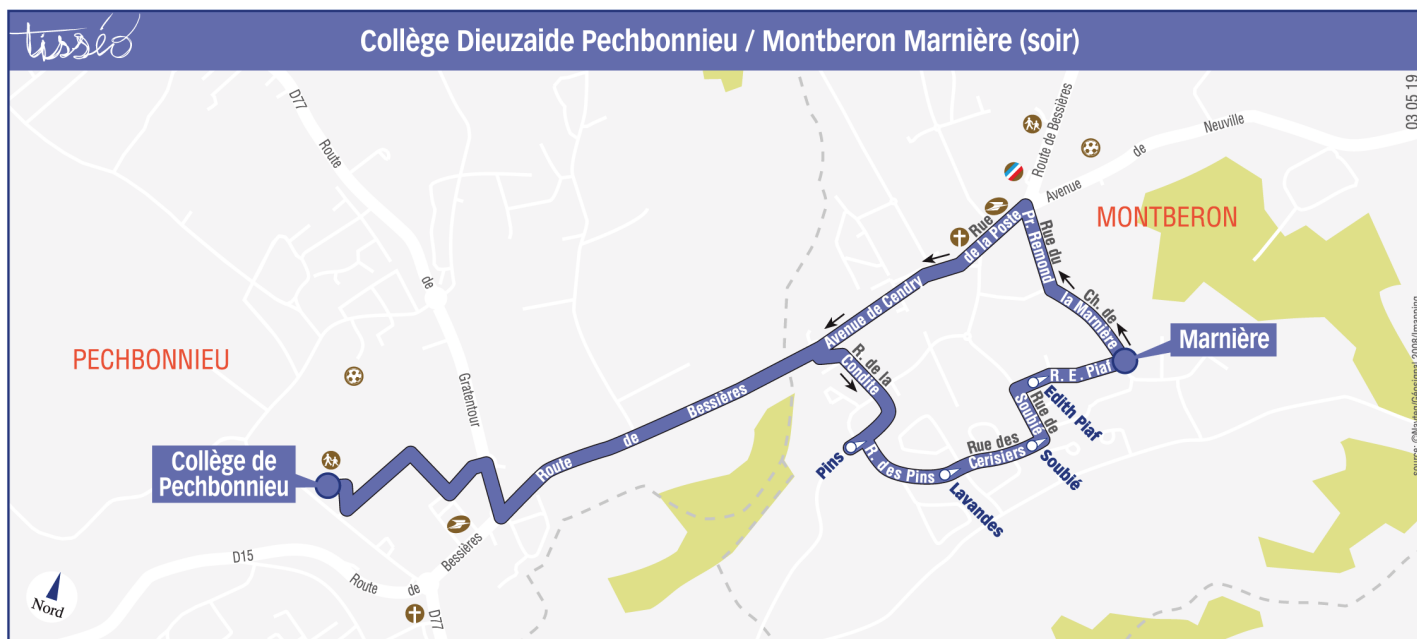

Direction Montberon Marnière
(soir)

du 1 septembre 2022
au 7 juillet 2023

Lundi à vendredi hors vacances scolaires

	m	e	
Collège Pechbonnieu	13:20	17:10	
Pins	13:30	17:20	
Lavandes	13:32	17:22	
Soubié	13:33	17:23	Ⓜ Saut le mercredi
Edith Piaf	13:34	17:24	
Marnière	13:35	17:25	Ⓜ Uniquement le mercredi

Horaires théoriques dépendant des conditions de circulation.

Pour connaître les horaires en temps réel, vous pouvez consulter notre site www.tisseo.fr ou notre application mobile.