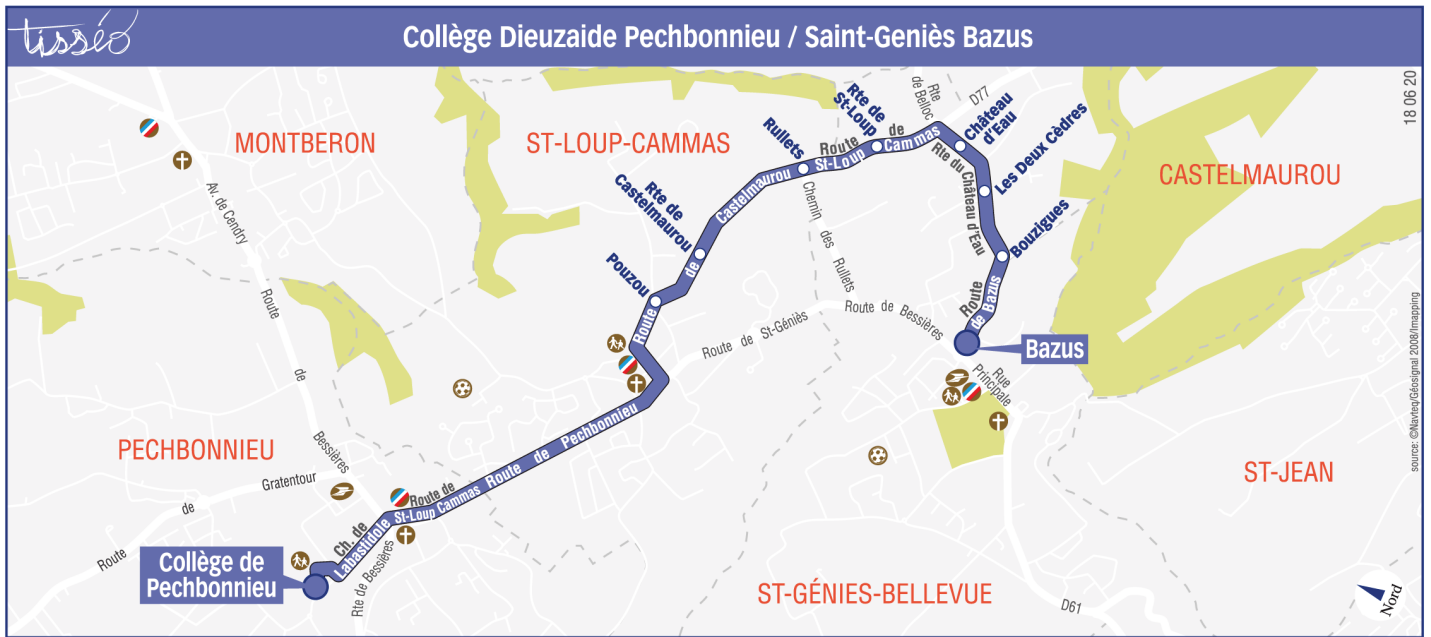

Lundi à vendredi hors vacances scolaires

	m	e
Collège Pechbonnieu	13:20	17:10
Pouzou	13:24	17:14
Route de Castelmaurou	13:25	17:15
Rullels	13:26	17:16
Rte de St-Loup	13:27	17:17
Château d'eau	13:29	17:19
Les deux Cèdres	13:30	17:20
Bourziques	13:31	17:21
Bazus	13:32	17:22

Notes	
e	Sauf le mercredi
m	Uniquement le mercredi

Horaires théoriques dépendant des conditions de circulation.

Pour connaître les horaires en temps réel, vous pouvez consulter notre site www.tisseo.fr ou notre **application mobile**.