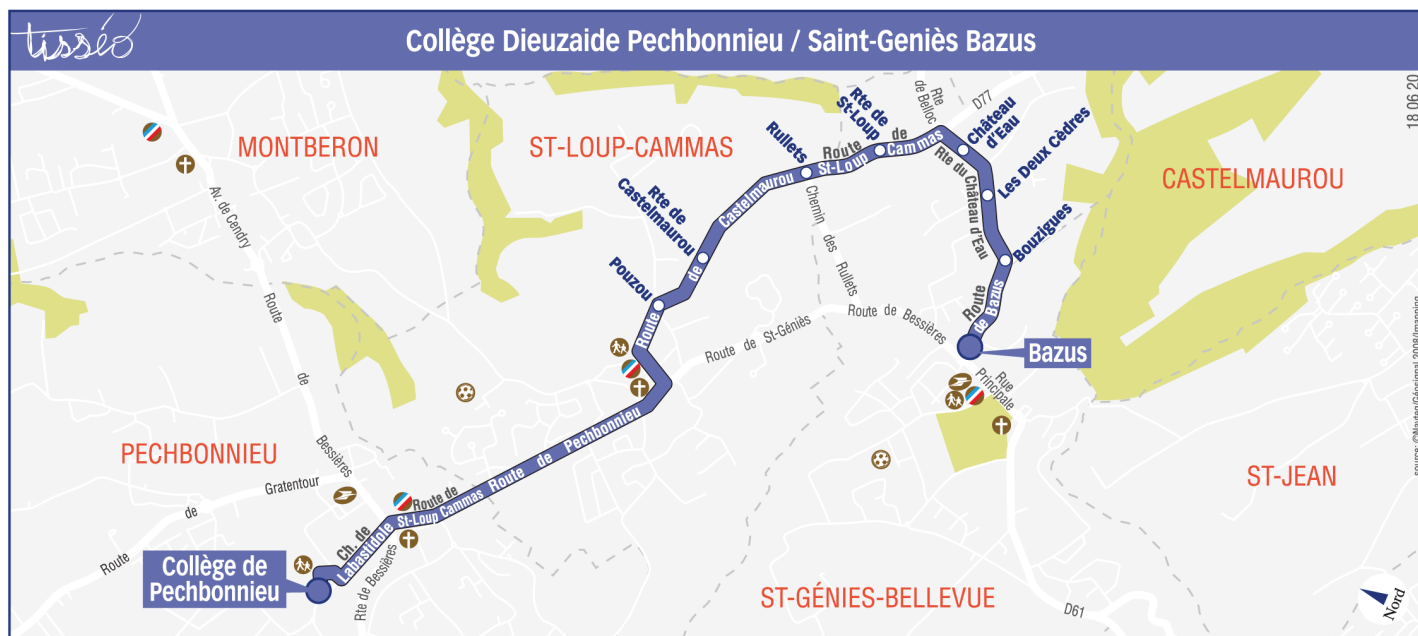

Lundi à vendredi hors vacances scolaires

	m	e
Collège Pechbonnieu	13:20	17:10
Pouchou	13:24	17:14
Route de Castelmauou	13:25	17:15
Rullels	13:26	17:16
Rte de St-Loup	13:27	17:17
Château d'eau	13:29	17:19
Les deux Cèdres	13:30	17:20
Bouzigues	13:31	17:21
Bazus	13:32	17:22

Notes
le Sauf le mercredi
m Uniquement le mercredi

Horaires théoriques dépendant des conditions de circulation.

Pour connaître les horaires en temps réel, vous pouvez consulter notre site www.tisseo.fr ou notre **application mobile**.