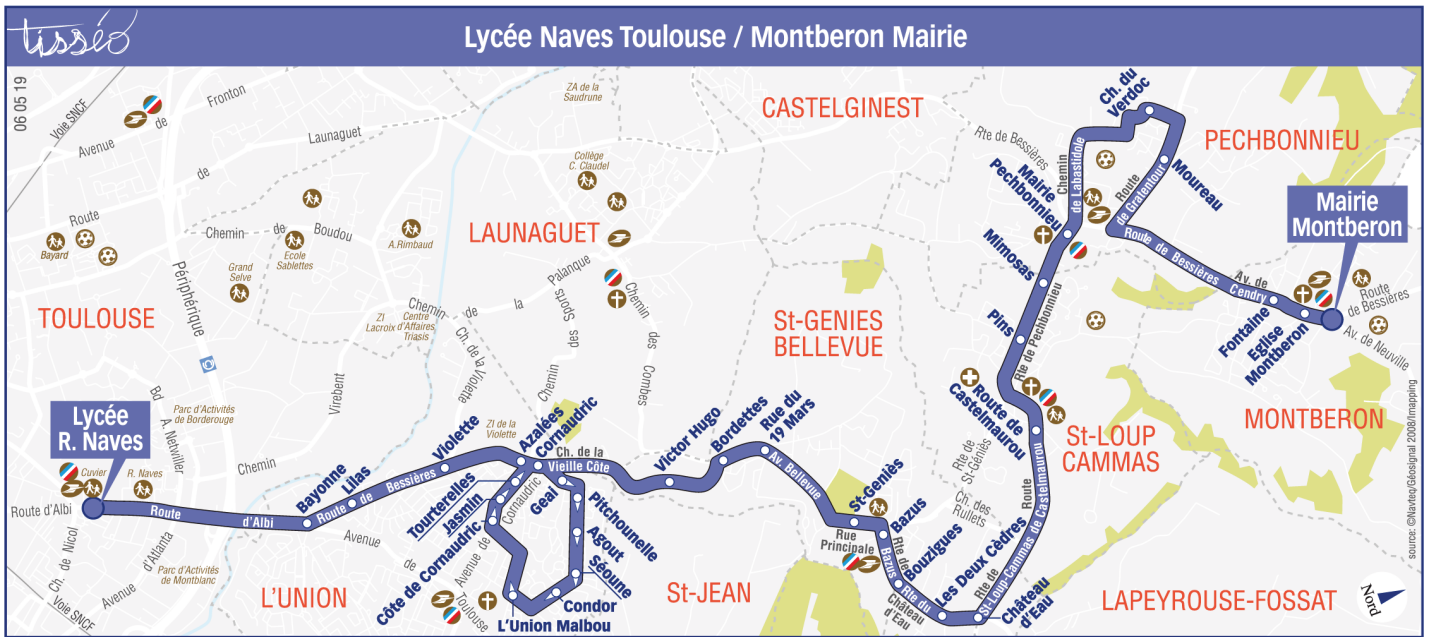

Lundi à vendredi hors vacances scolaires

Mairie Montberon	06:55
Eglise Montberon	06:56
Fontaine	06:56
Moureau	07:00
Chemin du Verdoc	07:01
Pechbonnieu Mairie	07:04
Mimosas	07:05
Pins	07:06
Route de Castelmaurou	07:08
Château d'eau	07:11
Les Deux Cèdres	07:12
Bouzigues	07:13
Bazus	07:14
St-Genies	07:15
Rue du 19 Mars	07:16
Bordettes	07:18
Victor Hugo	07:19
Cornaudric	07:22
Geai	07:23
Pitchounelle	07:24
Agout	07:24
Séoune	07:25
Condor	07:26
L'Union Malbou	07:27
Côte de Cornaudric	07:28
Jasmin	07:29
Tourterelles	07:29
Azalées	07:30
Violette	07:31
Lilas	07:32
Bayonne	07:33
Lycée Raymond Naves	07:43

Horaires théoriques dépendant des conditions de circulation.

Pour connaître les horaires en temps réel, vous pouvez consulter notre site www.tisseo.fr ou notre application mobile.

Lundi à vendredi hors vacances scolaires

	m	e
Lycée Raymond Naves	12:35	17:45
Bayonne	12:40	17:50
Lilas	12:41	17:51
Violette	12:42	17:52
Azalées	12:43	17:53
Cornaudric	12:45	17:55
Geai	12:46	17:56
Pitchounelle	12:47	17:57
Agout	12:48	17:58
Séoune	12:49	17:59
Condor	12:50	18:00
L'Union Malbou	12:51	18:01
Côte de Cornaudric	12:52	18:02
Jasmin	12:53	18:03
Tourterelles	12:53	18:04
Victor Hugo	12:55	18:06
Bordettes	12:57	18:08
Rue du 19 Mars	12:58	18:09
St-Genies	13:00	18:11
Bazus	13:01	18:12
Bouzigues	13:02	18:13
Les deux Cadrès	13:03	18:13
Château d'eau	13:04	18:14
Route de Castelmaurou	13:07	18:17
Pins	13:09	18:19
Mimosas	13:10	18:20
Pechbonnieu Mairie	13:11	18:21
Chemin du Verdoc	13:13	18:24
Moureau	13:15	18:26
Fontaine	13:17	18:31
Eglise Montberon	13:18	18:31
Mairie Montberon	13:19	18:32