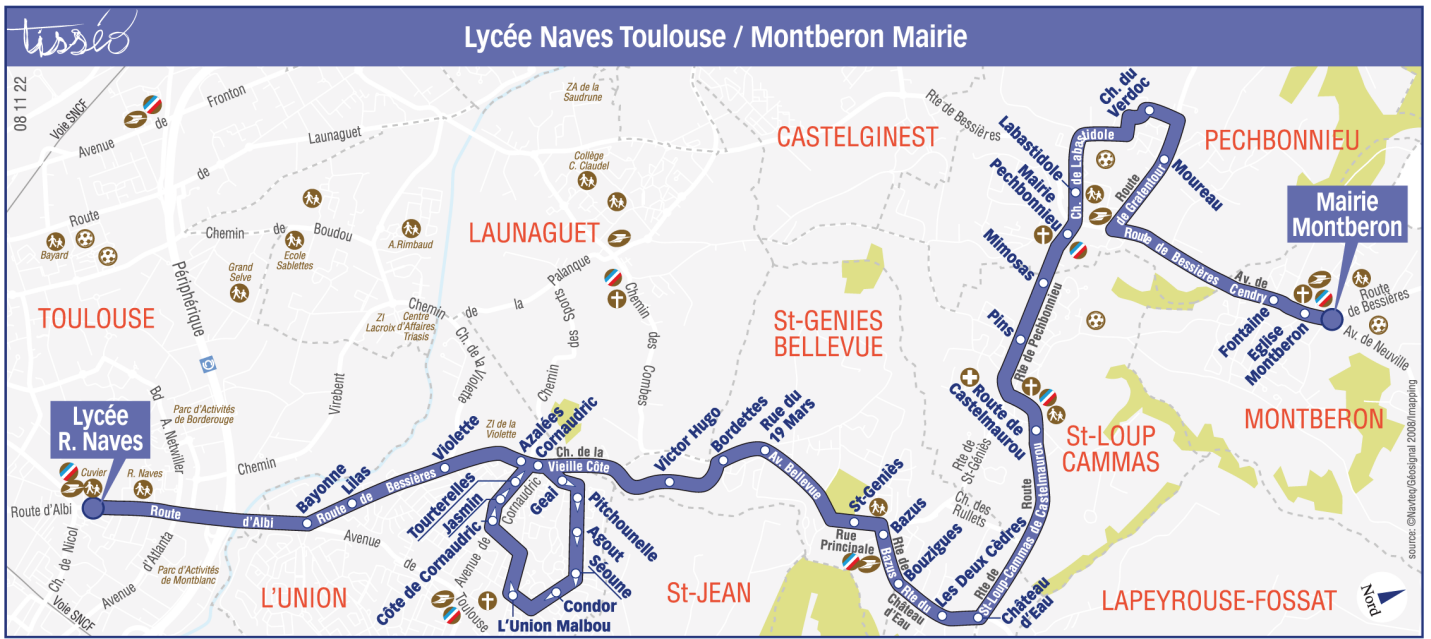

Direction Lycée Naves Toulouse

du 7 novembre 2022
au 7 juillet 2023

Lundi à vendredi hors vacances scolaires

Mairie Montberon	06:55
Eglise Montberon	06:56
Fontaine	06:56
Moureau	07:00
Chemin du Verdoc	07:01
Labastidole	07:03
Pechbonnieu Mairie	07:04
Mimosas	07:05
Pins	07:06
Route de Castelmaurou	07:08
Château d'eau	07:11
Les deux Cèdres	07:12
Bouzigues	07:13
Bazus	07:14
St-Geniès	07:15
Rue du 19 Mars	07:16
Bordettes	07:18
Victor Hugo	07:19
Cornaudric	07:22
Geal	07:23
Pitchounelle	07:24
Agout	07:24
Séoune	07:25
Condor	07:26
L'Union Malbou	07:27
Côte de Cornaudric	07:28
Jasmin	07:29
Tourterelles	07:29
Azalées	07:30
Violette	07:31
Lilas	07:32
Bayonne	07:33
Lycée Raymond Naves	07:43

Horaires théoriques dépendant des conditions de circulation.

Pour connaître les horaires en temps réel, vous pouvez consulter notre site www.tisseo.fr ou notre application mobile.

Lundi à vendredi hors vacances scolaires

	m	e
Lycée Raymond Naves	12:35	17:45
Bayonne	12:40	17:50
Lilas	12:41	17:51
Violette	12:42	17:52
Azalées	12:43	17:53
Cornaudric	12:45	17:55
Geai	12:46	17:56
Pitchounelle	12:47	17:57
Agout	12:48	17:58
Séoune	12:49	17:59
Condor	12:50	18:00
L'Union Malbou	12:51	18:01
Côte de Cornaudric	12:52	18:02
Jasmin	12:53	18:03
Tourterelles	12:53	18:04
Victor Hugo	12:55	18:06
Bordettes	12:57	18:08
Rue du 19 Mars	12:58	18:09
St-Genies	13:00	18:11
Bazus	13:01	18:12
Bouzigues	13:02	18:13
Les Deux Cadrès	13:03	18:13
Château d'eau	13:04	18:14
Route de Castelmaurou	13:07	18:17
Pins	13:09	18:19
Mimosas	13:10	18:20
Pechbonnieu Mairie	13:11	18:21
Labastidole	13:12	18:22
Chemin du Verdoc	13:14	18:24
Moureau	13:15	18:26
Fontaine	13:17	18:31
Eglise Montberon	13:18	18:31
Mairie Montberon	13:19	18:32