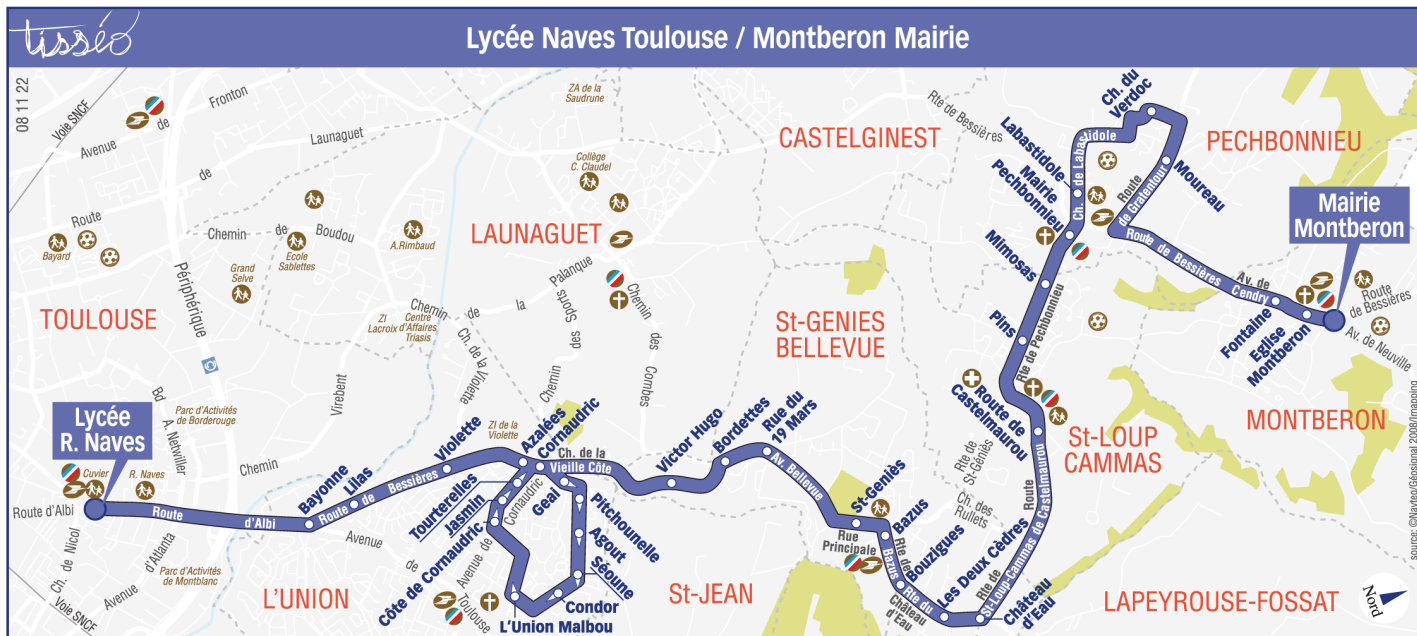

Direction Lycée Naves Toulouse

du 7 novembre 2022
au 7 juillet 2023

Lundi à vendredi hors vacances scolaires

Mairie Montberon	06:55
Eglise Montberon	06:56
Fontaine	06:56
Moureau	07:00
Chemin du Verdoc	07:01
Labastidole	07:03
Pechbonnieu Mairie	07:04
Mimosas	07:05
Pins	07:06
Route de Castelmaurou	07:08
Château d'eau	07:11
Les deux Cèdres	07:12
Bouzigues	07:13
Bazus	07:14
St-Geniès	07:15
Rue du 19 Mars	07:16
Bordettes	07:18
Victor Hugo	07:19
Cornaudric	07:22
Geal	07:23
Pitchounelle	07:24
Agout	07:24
Séoune	07:25
Condor	07:26
L'Union Malbou	07:27
Côte de Cornaudric	07:28
Jasmin	07:29
Tourterelles	07:29
Azalées	07:30
Violette	07:31
Lilas	07:32
Bayonne	07:33
Lycée Raymond Naves	07:43