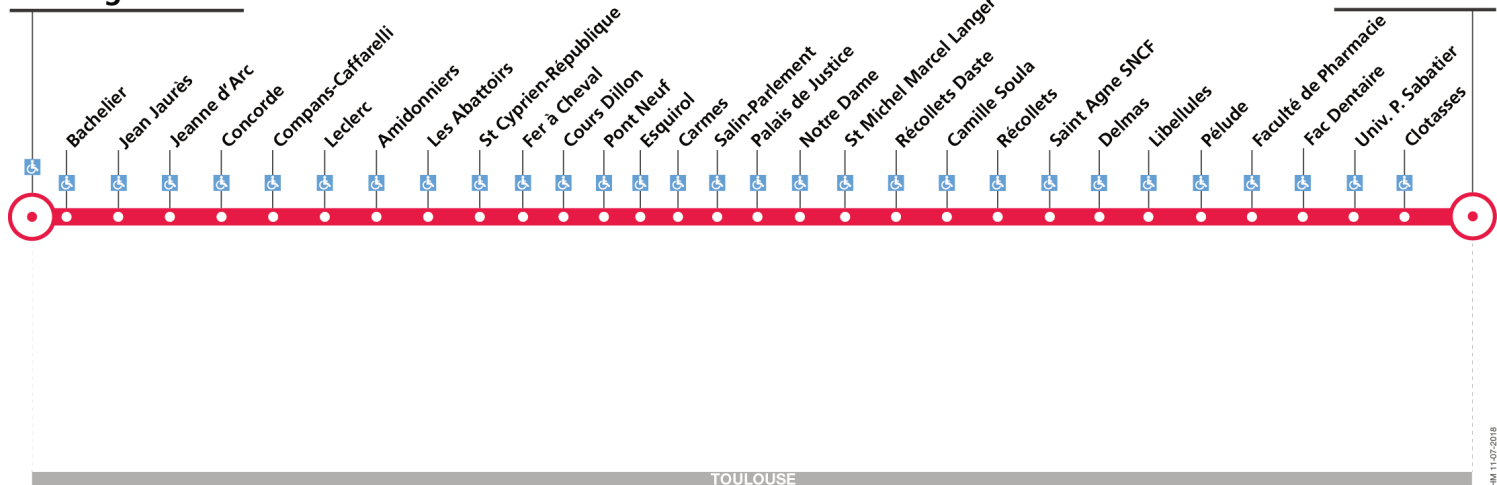

Direction Ramonville

du 5 septembre 2019
au 2 juillet 2020

Marengo-SNCF

Ramonville

arrêt accessible dans les deux sens arrêt accessible dans un sens

Nuits des jeudis

Marengo-SNCF	01:00	02:00	03:10	04:10
Jeanne d'Arc	01:05	02:07	03:15	04:15
Compans-Caffarelli	01:07	02:09	03:17	04:17
St Cyprien - République	01:13	02:15	03:23	04:23
Cours Dillon	01:17	02:19	03:27	04:27
Carmes	01:21	02:23	03:31	04:31
Palais de Justice	01:24	02:26	03:34	04:34
St-Michel - Marcel Langer	01:26	02:28	03:36	04:36
Camille Soula	01:30	02:32	03:40	04:40
Saint Agne-SNCF	01:34	02:36	03:44	04:44
Faculté de Pharmacie	01:40	02:42	03:50	04:50
Ramonville	01:46	02:48	03:56	04:56

Pour connaître les horaires en temps réel, vous pouvez consulter notre site www.tisseo.fr ou notre **application mobile**.

Noctambus circule en direction de Ramonville uniquement.