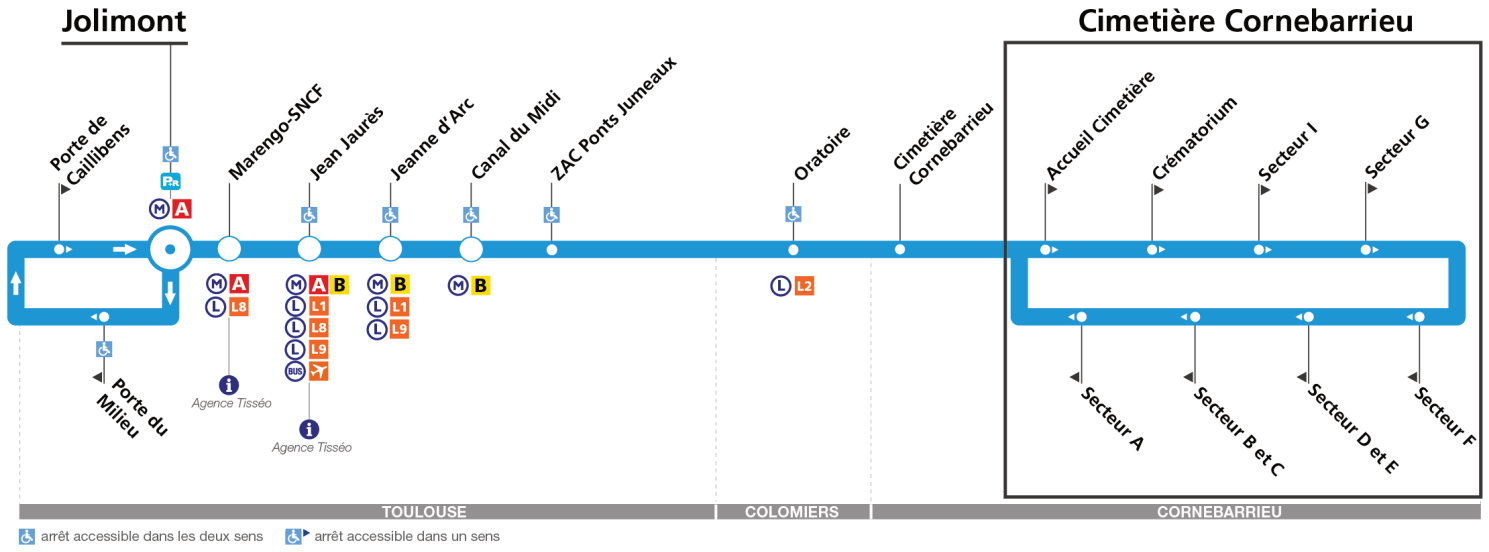

# Direction Cimetière Cornebarrieu

du 30 août 2021  
au 28 août 2022

## Mardi et vendredi sauf jours fériés

Jolimont	09:50	13:50
Porte du Milieu	09:53	13:53
Porte de Caillibens	09:54	13:54
Jolimont	09:59	13:59
Marengo-SNCF	10:03	14:03
Jean Jaurès	10:07	14:07
Jeanne d'Arc	10:09	14:09
Canal du Midi	10:15	14:15
ZAC Ponts Jumeaux	10:17	14:17
Oratoire	10:25	14:25
Cimetière Cornebarrieu	10:31	14:31
Accueil Cimetière	10:31	14:31

La Navette Cimetières circule le lundi 1er novembre 2021.

Direction Jolimont

du 30 août 2021  
au 28 août 2022

### Mardi et vendredi sauf jours fériés

Accueil Cimetière	11:30	15:30
Cimetière Cornebarrieu	11:37	15:37
Oratoire	11:44	15:44
ZAC Ponts Jumeaux	11:55	15:55
Canal du Midi	11:56	15:56
Jeanne d'Arc	12:02	16:02
Jean Jaurès	12:03	16:03
Marenco-SNCF	12:06	16:06
Jolimont	12:10	16:10
Porte du Milieu	12:13	16:13
Porte de Caillibens	12:13	16:13
Jolimont	12:19	16:19