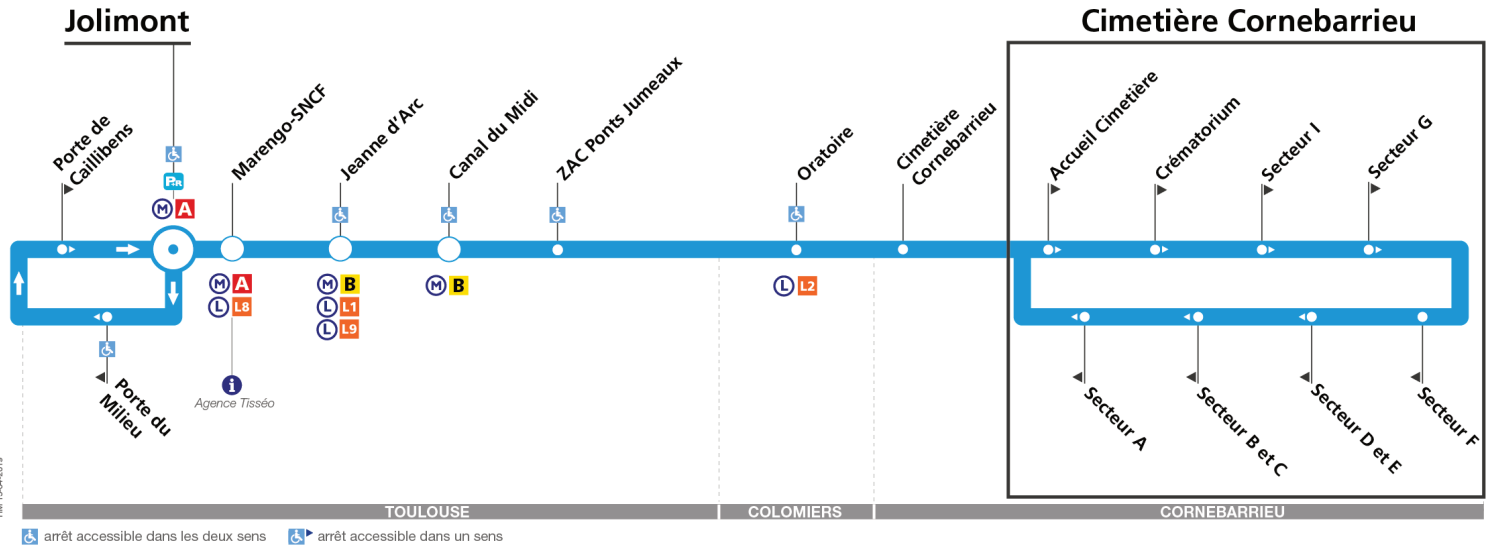

Direction Cimetière Cornebarrieu

du 2 septembre 2019
au 30 août 2020

Mardi et vendredi sauf jours fériés

Jolimont	09:50	13:50
Porte du Milieu	09:52	13:52
Porte de Caillibens	09:53	13:53
Jolimont	10:00	14:00
Marengo-SNCF	10:03	14:03
Jeanne d'Arc	10:08	14:08
Canal du Midi	10:14	14:14
ZAC Ponts Jumeaux	10:18	14:18
Oratoire	10:23	14:23
Cimetière Cornebarrieu	10:30	14:30
Accueil Cimetière	10:30	14:30

Le 1er novembre

Jolimont	09:50	13:50
Porte du Milieu	09:52	13:52
Porte de Caillibens	09:53	13:53
Jolimont	10:00	14:00
Marengo-SNCF	10:03	14:03
Jeanne d'Arc	10:08	14:08
Canal du Midi	10:14	14:14
ZAC Ponts Jumeaux	10:18	14:18
Oratoire	10:23	14:23
Cimetière Cornebarrieu	10:30	14:30
Accueil Cimetière	10:30	14:30

Horaires théoriques dépendant des conditions de circulation.

Pour connaître les horaires en temps réel, vous pouvez consulter notre site www.tisseo.fr ou notre application mobile.

Direction Jolimont

du 2 septembre 2019
au 30 août 2020

Mardi et vendredi sauf jours fériés

Accueil Cimetière	11:30	15:30
Cimetière Cornebarrieu	11:38	15:38
Oratoire	11:45	15:45
ZAC Ponts Jumeaux	11:50	15:50
Canal du Midi	11:56	15:56
Jeanne d'Arc	12:00	16:00
Marengo-SNCF	12:05	16:05
Jolimont	12:08	16:08
Porte du Milieu	12:10	16:10
Porte de Caillibens	12:11	16:11
Jolimont	12:18	16:18