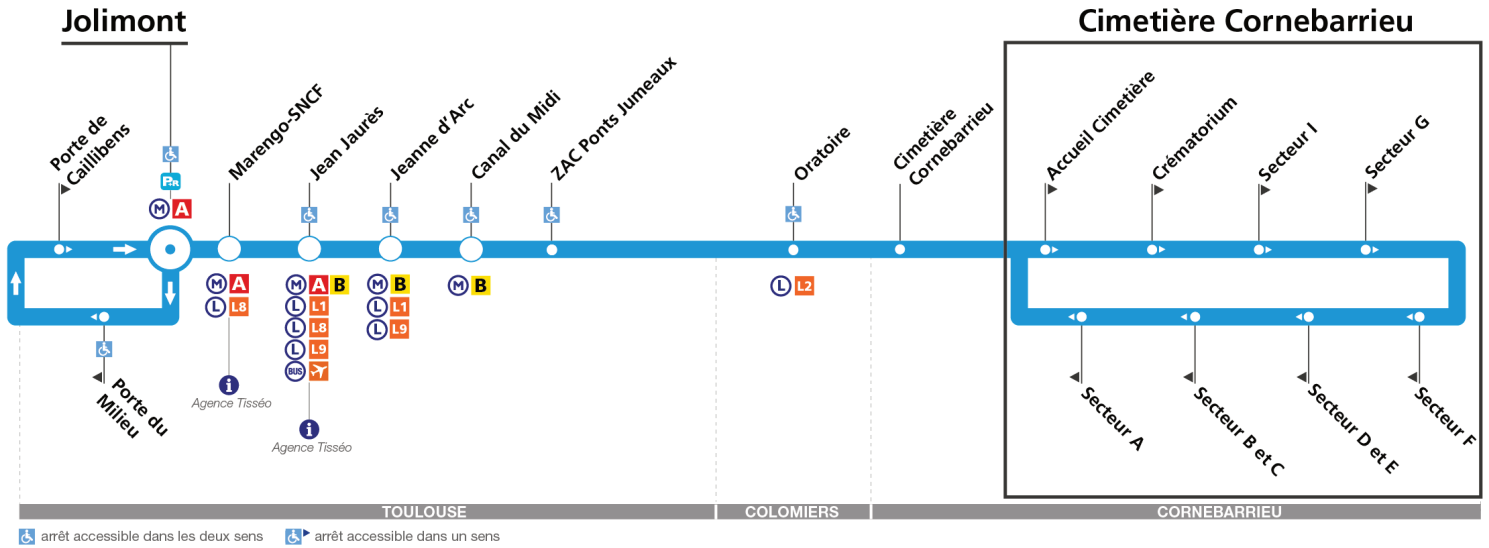

# Direction Cimetière Cornebarrieu

du 30 août 2021  
au 28 août 2022

## Mardi et vendredi sauf jours fériés

Jolimont	09:50	13:50
Porte du Milieu	09:53	13:53
Porte de Caillibens	09:54	13:54
Jolimont	09:59	13:59
Marengo-SNCF	10:03	14:03
Jean Jaurès	10:07	14:07
Jeanne d'Arc	10:09	14:09
Canal du Midi	10:15	14:15
ZAC Ponts Jumeaux	10:17	14:17
Oratoire	10:25	14:25
Cimetière Cornebarrieu	10:31	14:31
Accueil Cimetière	10:31	14:31

La Navette Cimetières circule le lundi 1er novembre 2021.

Direction Jolimont

du 30 août 2021  
au 28 août 2022

### Mardi et vendredi sauf jours fériés

Accueil Cimetière	11:30	15:30
Cimetière Cornebarrieu	11:37	15:37
Oratoire	11:44	15:44
ZAC Ponts Jumeaux	11:55	15:55
Canal du Midi	11:56	15:56
Jeanne d'Arc	12:02	16:02
Jean Jaurès	12:03	16:03
Marenco-SNCF	12:06	16:06
Jolimont	12:10	16:10
Porte du Milieu	12:13	16:13
Porte de Caillibens	12:13	16:13
Jolimont	12:19	16:19