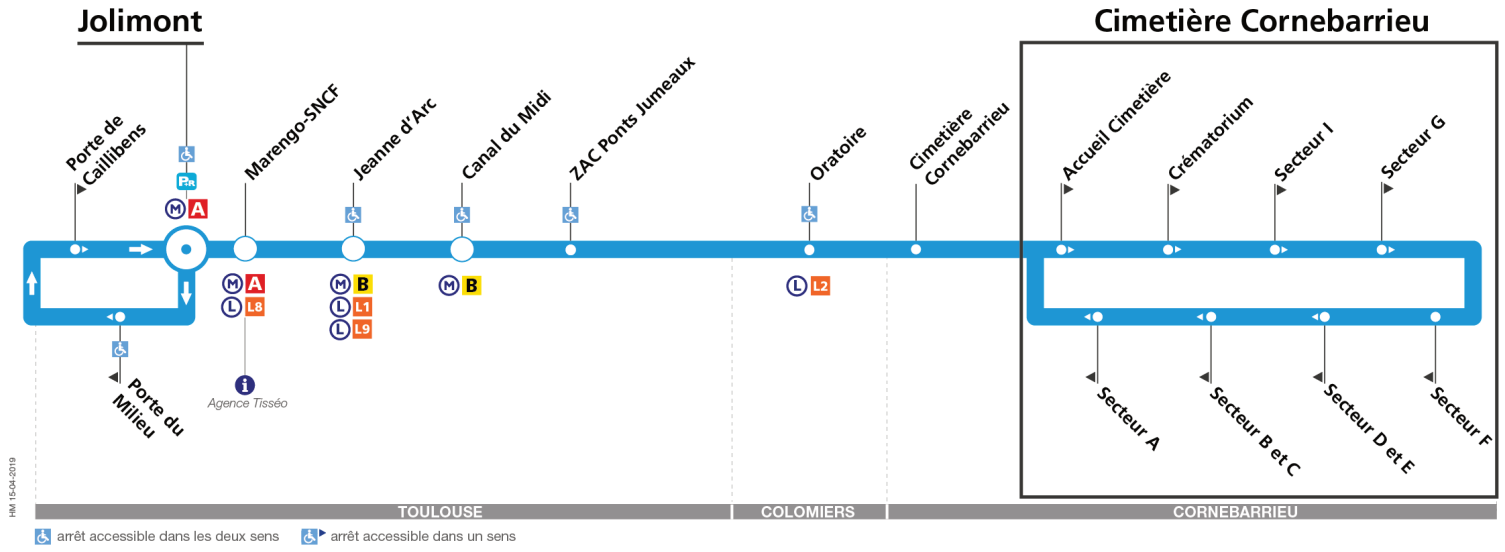

Direction Cimetière Cornebarrieu

du 2 septembre 2019
au 30 août 2020

Mardi et vendredi sauf jours fériés

Jolimont	09:50	13:50
Porte du Milieu	09:52	13:52
Porte de Caillibens	09:53	13:53
Jolimont	10:00	14:00
Marengo-SNCF	10:03	14:03
Jeanne d'Arc	10:08	14:08
Canal du Midi	10:14	14:14
ZAC Ponts Jumeaux	10:18	14:18
Oratoire	10:23	14:23
Cimetière Cornebarrieu	10:30	14:30
Accueil Cimetière	10:30	14:30

Le 1er novembre

Jolimont	09:50	13:50
Porte du Milieu	09:52	13:52
Porte de Caillibens	09:53	13:53
Jolimont	10:00	14:00
Marengo-SNCF	10:03	14:03
Jeanne d'Arc	10:08	14:08
Canal du Midi	10:14	14:14
ZAC Ponts Jumeaux	10:18	14:18
Oratoire	10:23	14:23
Cimetière Cornebarrieu	10:30	14:30
Accueil Cimetière	10:30	14:30

Horaires théoriques dépendant des conditions de circulation.

Pour connaître les horaires en temps réel, vous pouvez consulter notre site www.tisseo.fr ou notre application mobile.

Direction Jolimont

du 2 septembre 2019
au 30 août 2020

Mardi et vendredi sauf jours fériés

Accueil Cimetière	11:30	15:30
Cimetière Cornebarrieu	11:38	15:38
Oratoire	11:45	15:45
ZAC Ponts Jumeaux	11:50	15:50
Canal du Midi	11:56	15:56
Jeanne d'Arc	12:00	16:00
Marengo-SNCF	12:05	16:05
Jolimont	12:08	16:08
Porte du Milieu	12:10	16:10
Porte de Caillibens	12:11	16:11
Jolimont	12:18	16:18