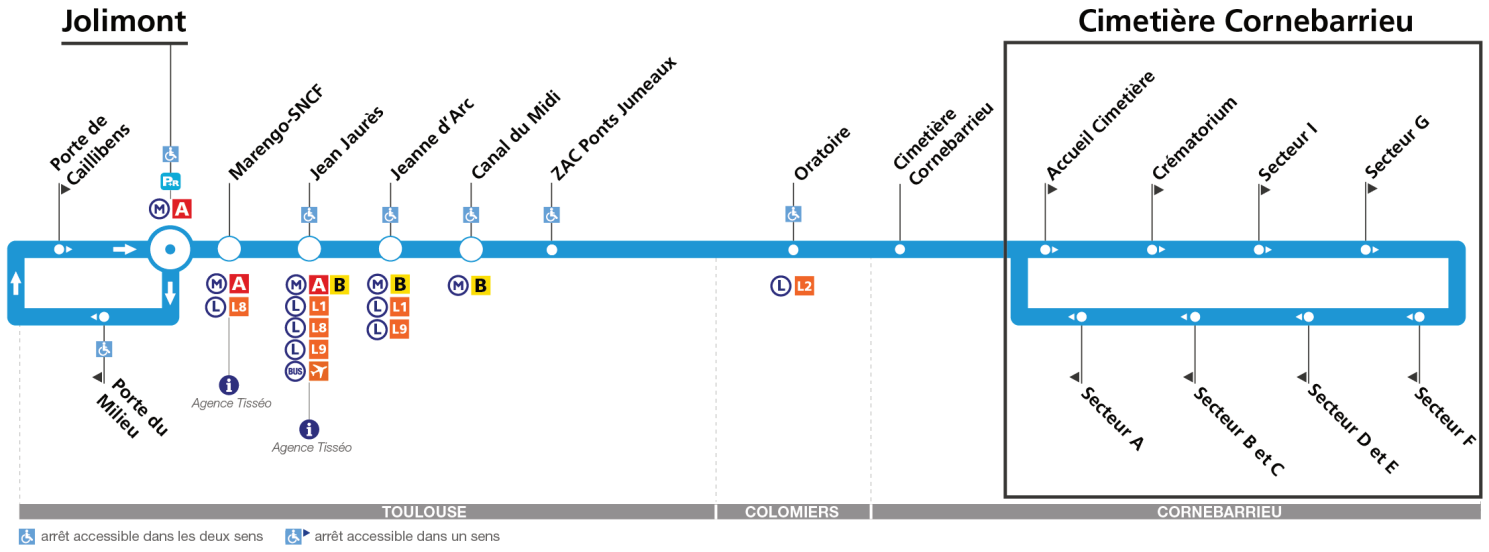

Direction Cimetière Cornebarrieu

du 30 août 2022
au 27 août 2023

Mardi et vendredi sauf jours fériés

Jolimont	09:50	13:50
Porte du Milieu	09:53	13:53
Porte de Caillibens	09:54	13:54
Jolimont	09:59	13:59
Marengo-SNCF	10:03	14:03
Jean Jaurès	10:07	14:07
Jeanne d'Arc	10:09	14:09
Canal du Midi	10:15	14:15
ZAC Ponts Jumeaux	10:17	14:17
Oratoire	10:25	14:25
Cimetière Cornebarrieu	10:31	14:31
Accueil Cimetière	10:31	14:31

Horaires théoriques dépendant des conditions de circulation.

Pour connaître les horaires en temps réel, vous pouvez consulter notre site www.tisseo.fr ou notre [application mobile](#).

Direction Jolimont

du 30 août 2022
au 27 août 2023

HM 15.12.2019

🚻 arrêt accessible dans les deux sens 🚻 arrêt accessible dans un sens

Mardi et vendredi sauf jours fériés

Accueil Cimetière	11:30	15:30
Cimetière Cornebarrieu	11:37	15:37
Oratoire	11:44	15:44
ZAC Ponts Jumeaux	11:55	15:55
Canal du Midi	11:56	15:56
Jeanne d'Arc	12:02	16:02
Jean Jaurès	12:03	16:03
Marengo-SNCF	12:06	16:06
Jolimont	12:10	16:10
Porte du Milieu	12:13	16:13
Porte de Caillibens	12:13	16:13
Jolimont	12:19	16:19