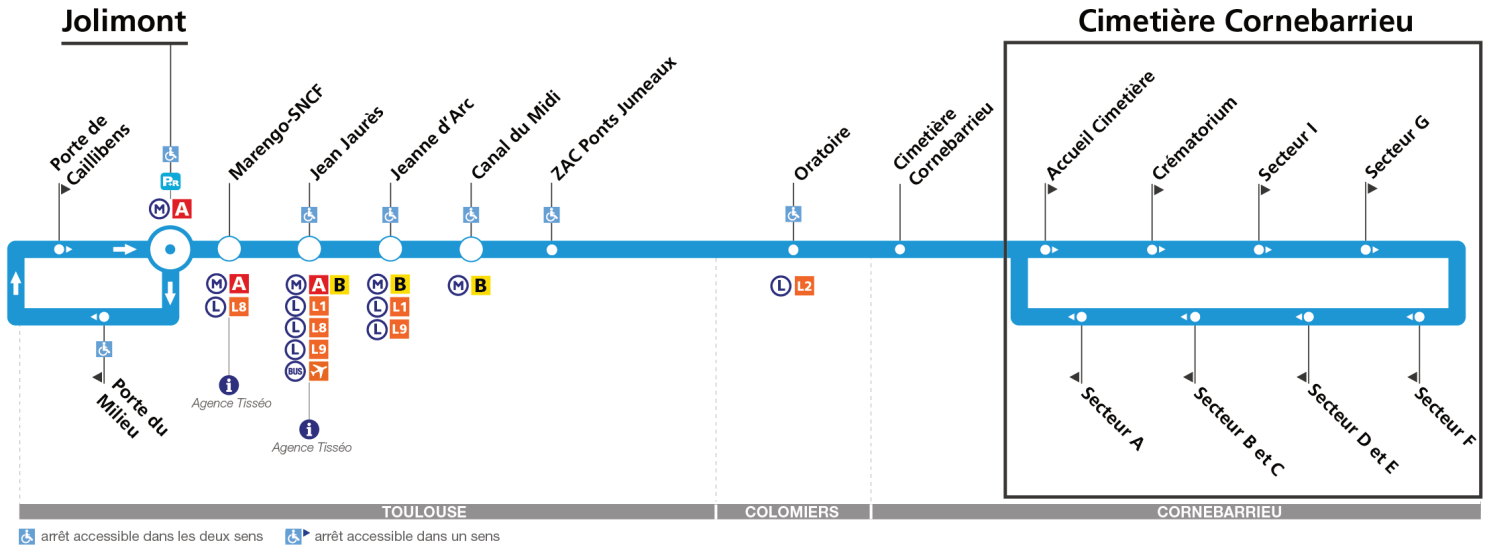

Direction Cimetière Cornebarrieu

du 30 août 2022
au 27 août 2023

Mardi et vendredi sauf jours fériés

Jolimont	09:50	13:50
Porte du Milieu	09:53	13:53
Porte de Caillibens	09:54	13:54
Jolimont	09:59	13:59
Marengo-SNCF	10:03	14:03
Jean Jaurès	10:07	14:07
Jeanne d'Arc	10:09	14:09
Canal du Midi	10:15	14:15
ZAC Ponts Jumeaux	10:17	14:17
Oratoire	10:25	14:25
Cimetière Cornebarrieu	10:31	14:31
Accueil Cimetière	10:31	14:31

Horaires théoriques dépendant des conditions de circulation.

Pour connaître les horaires en temps réel, vous pouvez consulter notre site www.tisseo.fr ou notre [application mobile](#).

Direction Jolimont

du 30 août 2022
au 27 août 2023

HM 15.12.2019

🚻 arrêt accessible dans les deux sens 🚻 arrêt accessible dans un sens

Mardi et vendredi sauf jours fériés

Accueil Cimetière	11:30	15:30
Cimetière Cornebarrieu	11:37	15:37
Oratoire	11:44	15:44
ZAC Ponts Jumeaux	11:55	15:55
Canal du Midi	11:56	15:56
Jeanne d'Arc	12:02	16:02
Jean Jaurès	12:03	16:03
Marengo-SNCF	12:06	16:06
Jolimont	12:10	16:10
Porte du Milieu	12:13	16:13
Porte de Caillibens	12:13	16:13
Jolimont	12:19	16:19