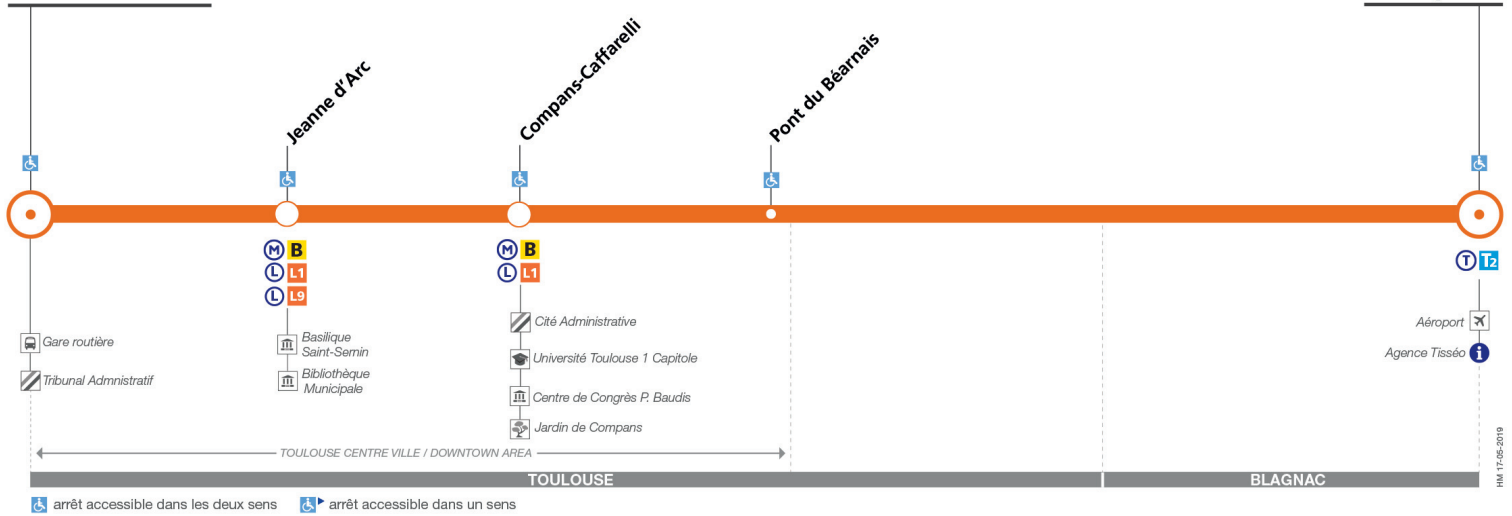

Marengo - SNCF

Lundi au vendredi : 06h30-19h45
Dimanche et jours fériés : 15h30-22h00
A Station Marengo - SNCF

Arènes

Lundi au vendredi : 06h30-19h45
Samedi : 10h15-16h45
A Station Arènes
T1 T2

Borderouge

Lundi au vendredi : 07h30-14h00
B Station Borderouge

Balma - Gramont

Lundi au vendredi : 06h30-19h00
Samedi : 10h15-18h45
A Station Balma - Gramont

Occitane

Lundi au vendredi : 06h30-19h45
Samedi : 07h00-19h00
Place Occitane

Tarifs Navette Aéroport + réseau métro tram bus Airport Shuttle + underground tram bus fares

du 1^{er} juillet au 1^{er} septembre 2019
from July 1st to September 1st 2019

Gare Routière

Aéroport

Direction Aéroport