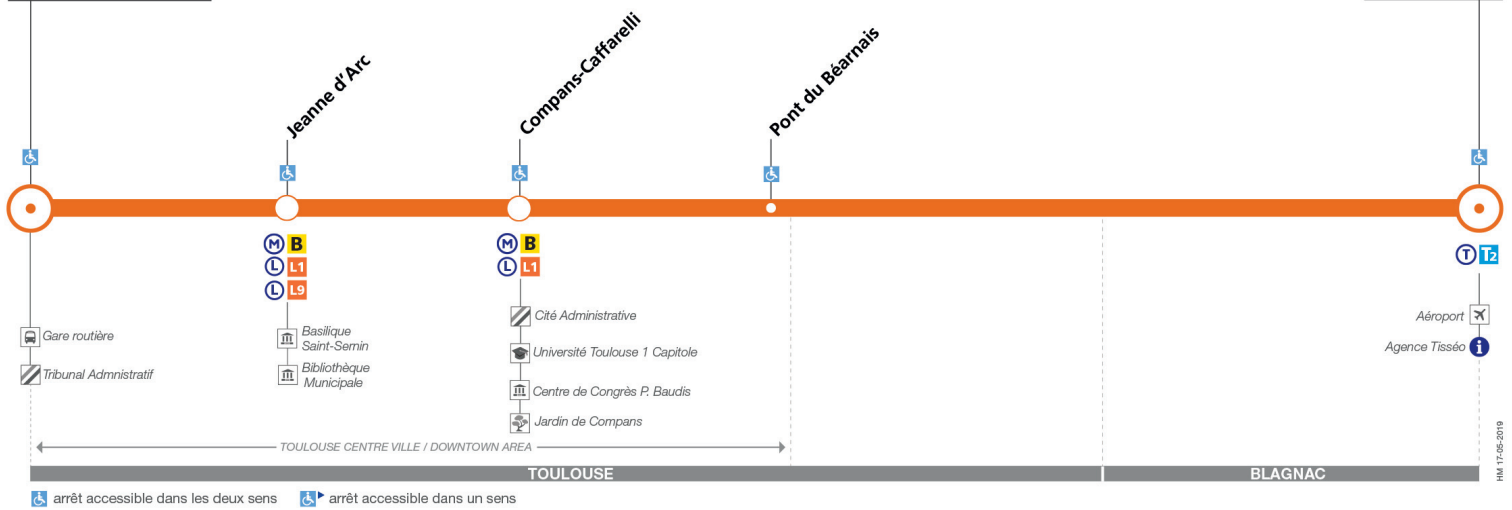

Tarifs Navette Aéroport + réseau métro tram bus Airport Shuttle + underground tram bus fares

du 1er juillet au 1er septembre 2019
from July 1st to September 1st 2019

Gare Routière

Aéroport

Direction Gare Routière

Lundi à vendredi du 1er au 5 juillet et du 26 au 30 août

Aéroport	05:45	06:05	06:25	06:45	07:05	07:25	07:45	08:05	08:25	08:45	09:05	09:25	09:40	10:00	10:20	10:40	11:00	11:20	11:40	12:00	12:20	12:40	13:00	13:20	13:40
Pont du Béarnais	05:54	06:14	06:34	06:55	07:15	07:35	07:55	08:15	08:35	08:55	09:15	09:35	09:50	10:10	10:30	10:50	11:10	11:30	11:50	12:10	12:30	12:50	13:10	13:30	13:50
Compans - Caffarelli	05:55	06:15	06:35	06:56	07:16	07:36	07:57	08:17	08:37	08:57	09:17	09:37	09:52	10:12	10:32	10:52	11:12	11:32	11:52	12:12	12:32	12:52	13:12	13:32	13:52
Jeanne d'Arc	05:57	06:17	06:37	06:58	07:18	07:38	08:00	08:20	08:41	09:01	09:21	09:41	09:56	10:16	10:36	10:56	11:16	11:36	11:56	12:16	12:36	12:55	13:15	13:35	13:55
Gare Routière	06:03	06:23	06:43	07:05	07:25	07:45	08:08	08:28	08:49	09:09	09:29	09:49	10:04	10:25	10:45	11:05	11:25	11:45	12:05	12:25	12:45	13:04	13:24	13:44	14:04
Aéroport	14:00	14:20	14:40	15:00	15:20	15:40	16:00	16:20	16:35	16:50	17:10	17:30	17:50	18:10	18:30	18:55	19:20	19:45	20:10	20:40	21:10	21:40	22:10	22:40	23:10
Pont du Béarnais	14:10	14:30	14:50	15:10	15:30	15:50	16:10	16:30	16:46	17:01	17:22	17:42	18:02	18:23	18:42	19:06	19:31	19:55	20:20	20:50	21:20	21:50	22:20	22:50	23:20
Compans - Caffarelli	14:12	14:32	14:52	15:12	15:32	15:52	16:12	16:32	16:48	17:03	17:24	17:44	18:04	18:25	18:44	19:08	19:33	19:57	20:21	20:51	21:21	21:51	22:21	22:51	23:21
Jeanne d'Arc	14:16	14:36	14:56	15:16	15:36	15:56	16:16	16:36	16:52	17:07	17:29	17:49	18:09	18:30	18:49	19:11	19:36	20:00	20:24	20:53	21:23	21:53	22:23	22:53	23:23
Gare Routière	14:25	14:45	15:05	15:25	15:45	16:05	16:25	16:46	17:02	17:17	17:39	17:59	18:19	18:40	18:59	19:20	19:45	20:09	20:32	21:00	21:30	22:00	22:30	23:00	23:30
Aéroport	23:40	00:10																							
Pont du Béarnais	23:50	00:19																							
Compans - Caffarelli	23:51	00:20																							
Jeanne d'Arc	23:53	00:22																							
Gare Routière	00:00	00:29																							

Lundi à vendredi du 8 juillet au 23 août