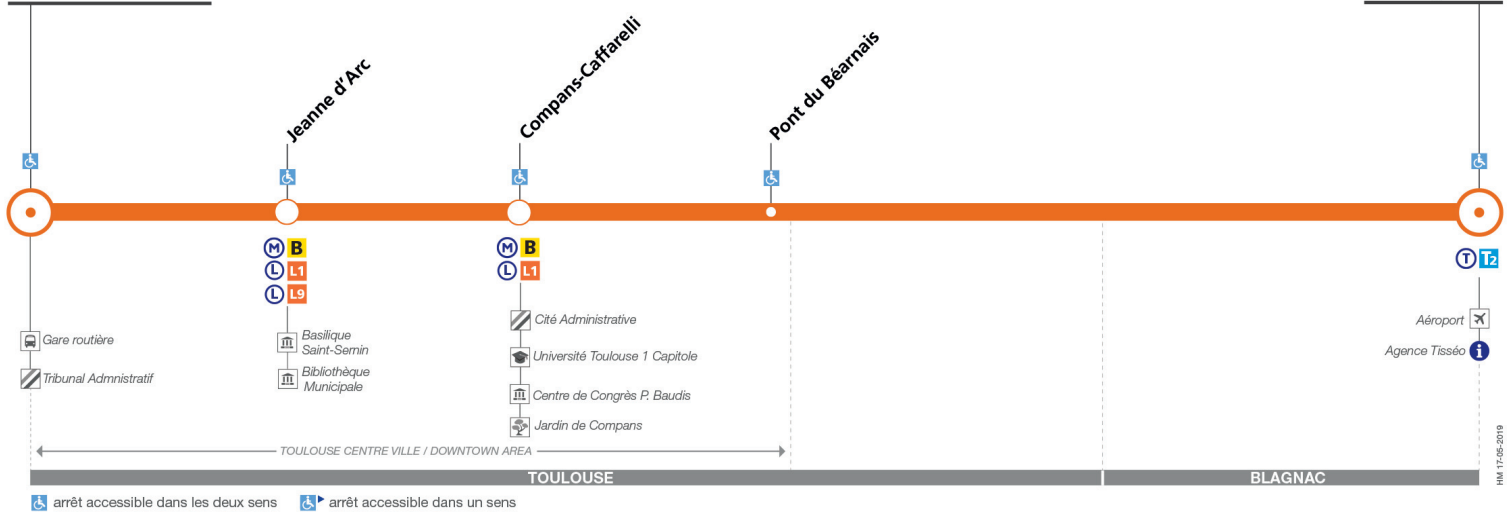

Tarifs Navette Aéroport + réseau métro tram bus Airport Shuttle + underground tram bus fares

du 1^{er} juillet au 1^{er} septembre 2019
from July 1st to September 1st 2019

Gare Routière

Aéroport

Titres de transport - Transport tickets

Navette Aéroport + Réseau Métro, Tram et Bus - Airport Shuttle + Underground Tram Bus Network

Tickets sans carte Pastel	Tarifs - Fare	Points de vente - Sales outlets
1 déplacement aéroport ⁽¹⁾ Single airport ticket	8,00€	Navette Aéroport, Distributeurs automatiques dans les stations métro et tram, Agences Tisséo, Gare Routière Pierre Semard, Airport Shuttle, Automatic Ticket Dispenser in underground and tram stations, Tisséo Agencies, Pierre Semard coach station.
6 déplacements aéroport ⁽¹⁾ 6 airport trips	35,00€	Distributeurs automatiques dans les stations métro et tram, Agences Tisséo, Gare Routière Pierre Semard, Automatic Ticket Dispenser in underground and tram stations, Tisséo Agencies, Pierre Semard coach station.
Titres sur carte Pastel	Tarifs - Fare	Points de vente - Sales outlets
7 jours aéroport ⁽²⁾ 7 days airport	20,40€	Distributeurs automatiques dans les stations métro et tram, Bornes de rechargement métro, Agences Tisséo, e-Agence (tisseo.fr) ⁽³⁾ , Gare Routière Pierre Semard, Automatic Ticket Dispenser in underground and tram stations, Reload terminals, Tisséo Agencies, Pierre Semard coach station.
31 jours aéroport ⁽²⁾ 31 days airport	61,20€	
Annuel aéroport ⁽²⁾ Annual airport	51,00€ / mois ou 612,00€	Agences Tisséo, e-Agence (tisseo.fr) ⁽³⁾ , Tisséo Agencies.

Lundi au vendredi : 07h30-14h00
B Station Borderouge

Balma - Gramont

Lundi au vendredi : 06h30-19h00
Samedi : 10h15-18h45
A Station Balma - Gramont

Occitane

Lundi au vendredi : 06h30-19h45
Samedi : 07h00-19h00
Place Occitane