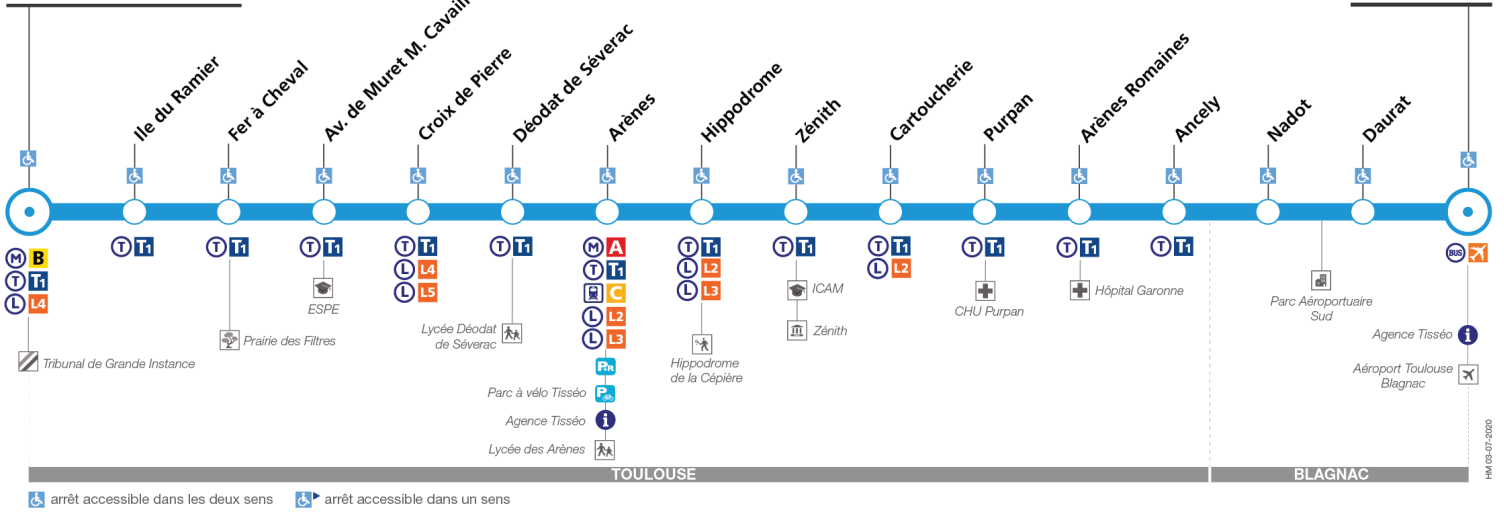

## Aéroport

Dimanche et jours fériés

Table of train departure times for Sunday and public holidays. Columns list stations (Palais de Justice, Fer à Cheval, Croix de Pierre, Arènes, Purpan, Ancely, Nadot, Daurat, Aéroport) and departure times from 05:50 to 23:30.

Lundi à vendredi en vacances scolaires

Table of train departure times for Monday to Friday during school holidays. Columns list stations and departure times. A green box highlights a note: 'Entre 7h et 19h, un passage toutes les 12 minutes max'. A separate box contains the text: 'Horaires théoriques dépendant des conditions de circulation. Pour connaître les horaires en temps réel, vous pouvez consulter notre site www.tisseo.fr ou notre application mobile.'

Direction Palais de Justice

du 1 décembre 2021 au 1 février 2022

Palais de Justice

Aéroport

Lundi à vendredi

Table of departure times for Monday to Friday, including a yellow highlighted section for the 7h-19h30 period.