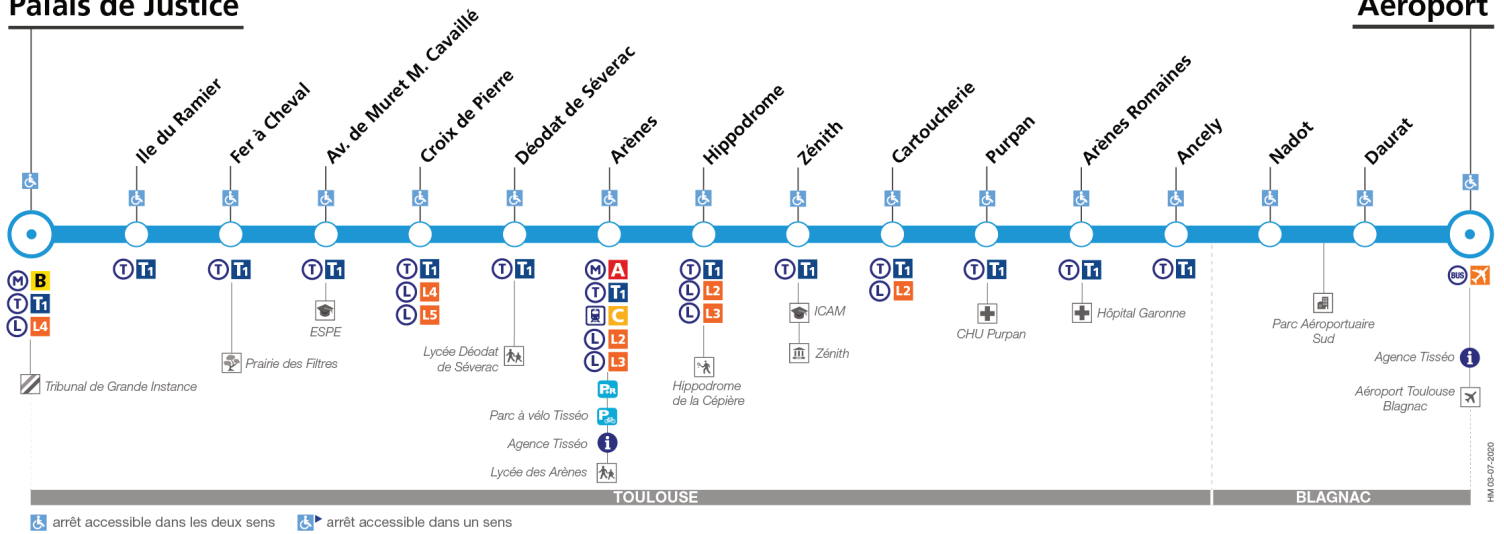

# Direction Aéroport

du 1 décembre 2021  
au 1 février 2022

## Aéroport

Dimanche et jours fériés

Table of train departure times for Sunday and public holidays. Columns list stations (Palais de Justice, Fer à Cheval, Croix de Pierre, Arènes, Purpan, Ancely, Nadot, Daurat, Aéroport) and departure times from 05:50 to 23:30.

Direction Palais de Justice

du 1 décembre 2021 au 1 février 2022

Palais de Justice

Aéroport

Lundi à vendredi

Table of departure times for Monday to Friday, including a yellow highlighted section for the 7h-19h30 period.