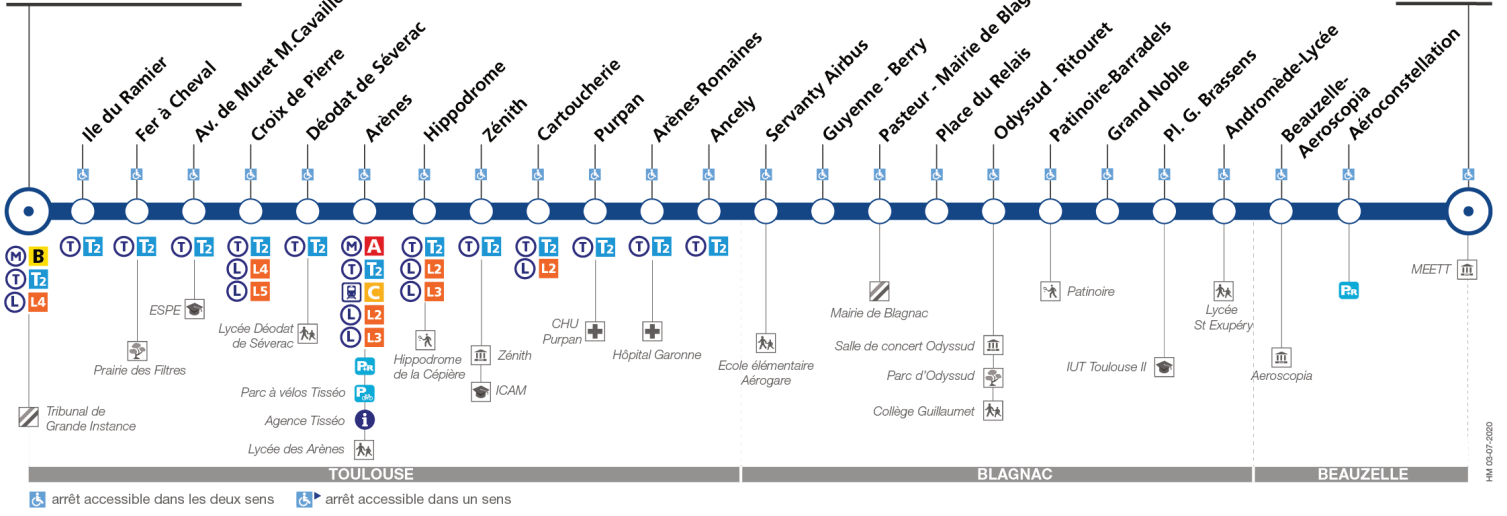

Direction MEETT

du 5 juillet 2021 au 29 août 2021

Palais de Justice

MEETT

Lundi à vendredi du 5 au 9 juillet

Table of departure times for T1 from Monday to Friday, July 5-9. Includes columns for stations and waiting time boxes.

Samedi 10 juillet

Table of departure times for T1 on Saturday, July 10. Includes columns for stations and waiting time boxes.

HM 05.07.2020

MAJ 26.04.2021

Direction MEETT

du 5 juillet 2021 au 29 août 2021

Lundi à samedi du 12 juillet au 28 août

Table of train schedules for Monday to Saturday (July 12 to August 28). Columns include station names (Palais de Justice, Fer à Cheval, Avenue Muret Marcel Cavallé, Croix de Pierre, Arènes, Purpan, Ancely, Place du Relais, Grand Noble, Andromède-Lycée, Aéroconstellation, MEETT) and departure times for various train numbers. Includes a 'Notes' section at the bottom of the table.

Dimanche et jours fériés

Table of train schedules for Sunday and public holidays. Columns include station names and departure times for various train numbers. Includes a 'Notes' section at the bottom of the table.