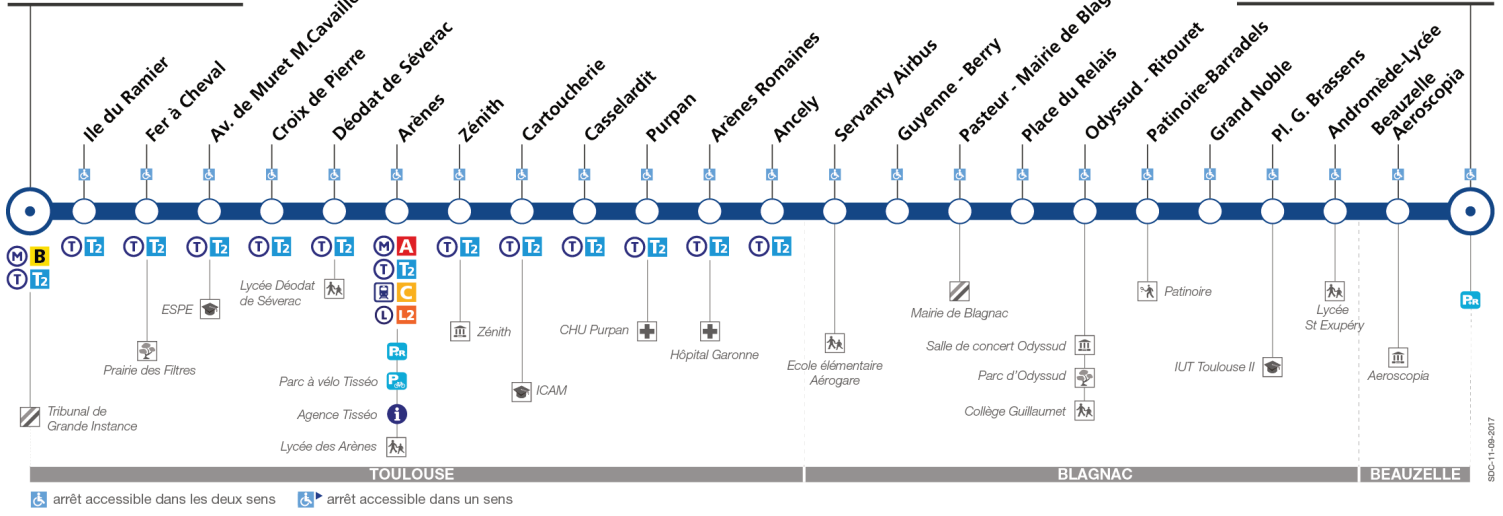

Direction Aéroconstellation

du 3 septembre 2018
au 14 juillet 2019

Palais de Justice

Lundi à vendredi

Palais de Justice	-	05:58	06:12	06:21	06:31	06:43	06:53											19:01	19:11	19:16	19:26	19:31					
Fer à Cheval	-	06:00	06:14	06:23	06:33	06:45	06:55											19:03	19:13	19:18	19:28	19:33					
Croix de Pierre	-	06:04	06:18	06:27	06:37	06:49	06:59											19:07	19:17	19:22	19:32	19:37					
Arènes	05:45	06:08	06:22	06:31	06:41	06:53	07:04											19:11	19:21	19:26	19:36	19:41					
Purpan	05:54	06:17	06:31	06:40	06:50	07:02	07:13											19:20	19:30	19:35	19:45	19:50					
Ancely	05:58	06:21	06:35	06:44	06:54	07:06	07:17											19:24	19:34	19:39	19:49	19:54					
Place du Relais	06:06	06:29	06:43	06:52	07:02	07:14	07:25											19:32	19:42	19:47	19:57	20:02					
Grand Noble	06:11	06:34	06:48	06:57	07:07	07:19	07:30											19:37	19:47	19:52	20:02	20:07					
Andromède-Lycée	06:15	06:38	06:52	07:01	07:11	07:23	07:34											19:41	19:51	19:56	20:06	20:11					
Aéroconstellation	06:20	06:42	06:56	07:05	07:15	07:27	07:38											19:45	19:55	20:00	20:10	20:15					
Palais de Justice		19:42	19:49	20:00	20:07	20:19	20:24	20:37	20:44	20:57	21:04	21:17	21:24	21:40	22:00	22:20	22:40	23:00	23:20	23:40	23:50	00:00	00:10	00:20	00:30		
Fer à Cheval	19:44	19:51	20:02	20:09	20:21	20:26	20:39	20:46	20:59	21:06	21:19	21:26	21:42	22:02	22:22	22:42	23:02	23:22	23:42	23:52	00:02	00:12	00:22	00:32			
Croix de Pierre	19:48	19:55	20:06	20:13	20:25	20:30	20:43	20:50	21:03	21:10	21:23	21:30	21:46	22:06	22:26	22:46	23:06	23:26	23:46	23:56	00:06	00:16	00:26	00:36			
Arènes	19:52	19:59	20:10	20:17	20:29	20:34	20:47	20:54	21:07	21:14	21:27	21:34	21:50	22:10	22:30	22:50	23:10	23:30	23:50	00:00	00:10	00:20	00:30	00:40			
Purpan	20:01	20:08	20:19	20:26	20:38	20:43	20:56	21:03	21:16	21:23	21:36	21:43	21:59	22:19	22:39	22:59	23:19	23:39	23:59	00:09	00:19	00:29	00:39	00:49			
Ancely	20:05	20:12	20:23	20:30	20:42	20:47	21:00	21:07	21:20	21:27	21:40	21:47	22:03	22:23	22:43	23:03	23:23	23:43	00:03	00:13	00:23	00:33	00:43	00:53			
Place du Relais	20:13	20:20	20:31	20:38	20:50	20:55	21:08	21:15	21:27	21:34	21:47	21:54	22:10	22:30	22:50	23:10	23:30	23:50	00:10	00:20	00:30	00:40	00:50	01:00			
Grand Noble	20:18	20:25	20:36	20:43	20:55	21:00	21:13	21:20	21:32	21:39	21:52	21:59	22:15	22:35	22:55	23:15	23:35	23:55	00:15	00:25	00:35	00:45	00:55	01:05			
Andromède-Lycée	20:22	20:29	20:40	20:47	20:59	21:04	21:17	21:24	21:36	21:43	21:56	22:03	22:19	22:39	22:59	23:19	23:39	23:59	00:19	00:28	00:38	00:48	00:58	01:08			
Aéroconstellation	20:26	20:33	20:44	20:51	21:03	21:08	21:21	21:28	21:40	21:47	22:00	22:07	22:23	22:43	23:03	23:23	23:43	00:03	00:23	00:32	00:42	00:52	01:02	01:12			
Palais de Justice		00:40	00:50	01:05	01:20																						
Fer à Cheval	00:42	00:52	01:07	01:22																							
Croix de Pierre	00:46	00:56	01:11	01:26																							
Arènes	00:50	01:00	01:15	01:30																							
Purpan	00:59	01:09	01:24	01:39																							
Ancely	01:03	01:13	01:28	01:43																							
Place du Relais	01:10	01:20	01:35	01:50																							
Grand Noble	01:15	01:25	01:40	01:55																							
Andromède-Lycée	01:18	01:28	01:43	01:58																							
Aéroconstellation	01:22	01:32	01:47	02:02																							