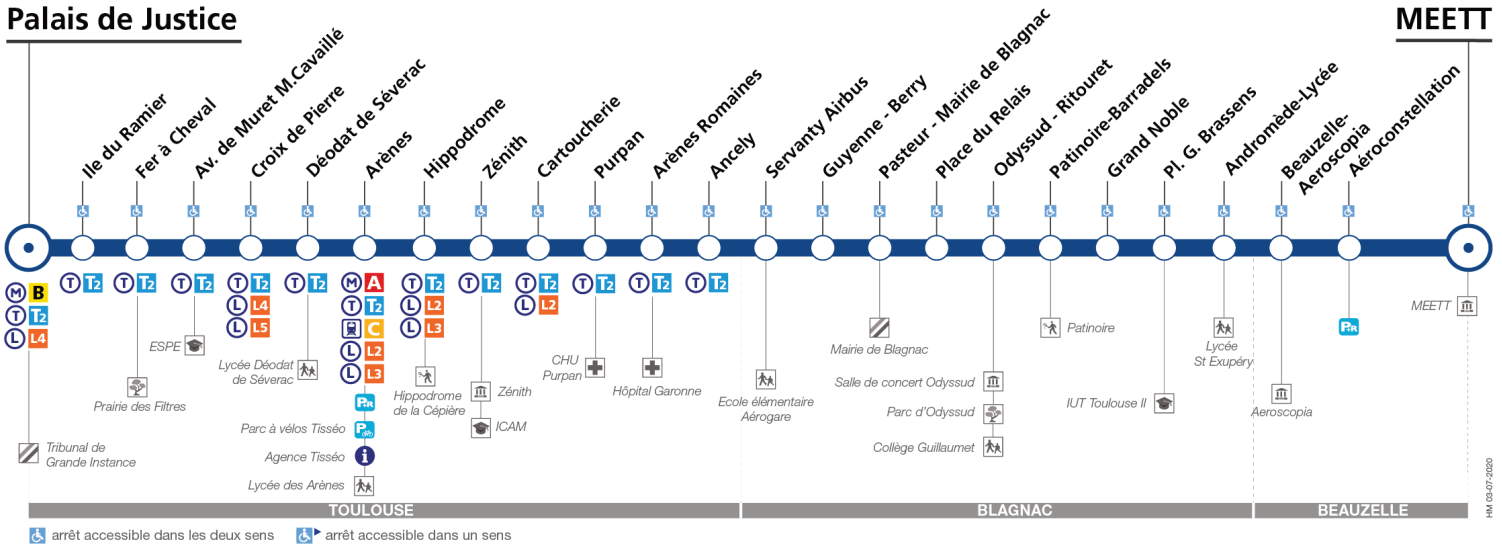

Direction Palais de Justice

du 5 juillet 2021
au 29 août 2021

Palais de Justice

TOULOUSE | BLAGNAC | BEAUZELLE

arrêt accessible dans les deux sens | arrêt accessible dans un sens

Lundi à vendredi du 5 au 9 juillet

MEETT	04:45	04:52	05:01	05:04	05:09	05:14	05:15	05:23	05:29	05:35	05:41	05:47	05:53	06:03	06:09	06:21	06:27	06:39	06:45	06:56
Aéroconstellation	-	-	05:00	05:04	05:09	05:14	05:15	05:23	05:29	05:35	05:41	05:47	05:53	06:03	06:09	06:21	06:27	06:39	06:45	06:56
Andromède-Lycée	04:50	04:56	05:05	05:09	05:14	05:19	05:27	05:33	05:39	05:45	05:51	05:57	06:08	06:14	06:26	06:32	06:44	06:50	07:01	
Grand Noble	04:54	05:00	05:09	05:13	05:18	05:23	05:31	05:37	05:43	05:49	05:55	06:01	06:12	06:18	06:30	06:36	06:48	06:54	07:05	
Place du Relais	05:00	05:06	05:14	05:18	05:23	05:28	05:36	05:42	05:48	05:54	06:00	06:06	06:17	06:23	06:35	06:41	06:53	06:59	07:10	
Ancely	05:08	05:14	05:22	05:26	05:30	05:35	05:43	05:49	05:55	06:01	06:07	06:13	06:25	06:31	06:43	06:49	07:01	07:07	07:18	
Purpan	05:12	05:18	05:26	05:30	05:34	05:39	05:47	05:53	05:59	06:05	06:11	06:17	06:29	06:35	06:47	06:53	07:05	07:11	07:22	
Arènes	05:22	05:28	05:35	05:39	05:43	05:48	05:56	06:02	06:08	06:14	06:20	06:26	06:38	06:44	06:56	07:02	07:14	07:20	07:31	
Croix de Pierre	-	05:33	05:39	-	05:47	05:52	06:00	06:06	06:12	06:18	06:24	06:30	06:42	06:48	07:00	07:06	07:18	07:24	07:36	
Avenue Muret Marcel Cavaille	-	05:35	05:41	-	05:49	05:54	06:02	06:08	06:14	06:20	06:26	06:32	06:44	06:50	07:02	07:08	07:20	07:26	07:38	
Fer à Cheval	-	05:37	05:43	-	05:51	05:56	06:04	06:10	06:16	06:22	06:28	06:34	06:46	06:52	07:04	07:10	07:22	07:28	07:40	
Palais de Justice	-	05:40	05:45	-	05:53	05:58	06:06	06:12	06:18	06:24	06:30	06:36	06:48	06:54	07:06	07:12	07:24	07:30	07:42	

Entre 7 h et 8 h, temps d'attente max : 10 min

Samedi 10 juillet