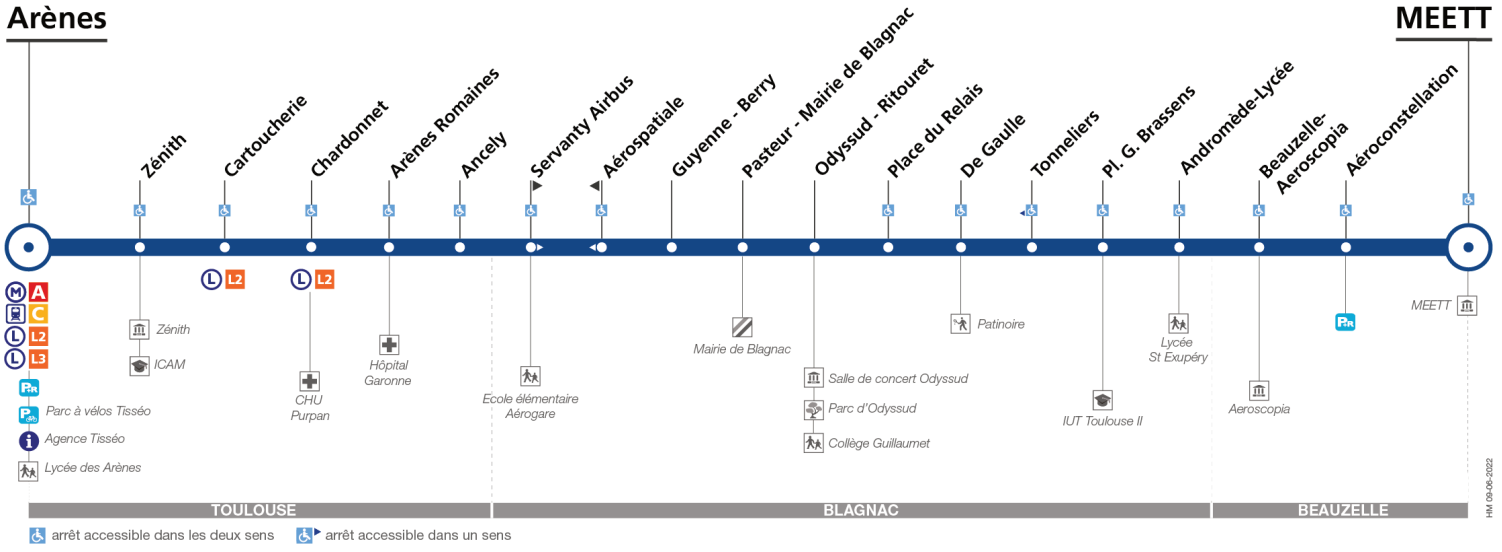

Direction MEETT

du 25 juillet 2022 au 16 août 2022

Lundi à samedi du 25 juillet au 16 août