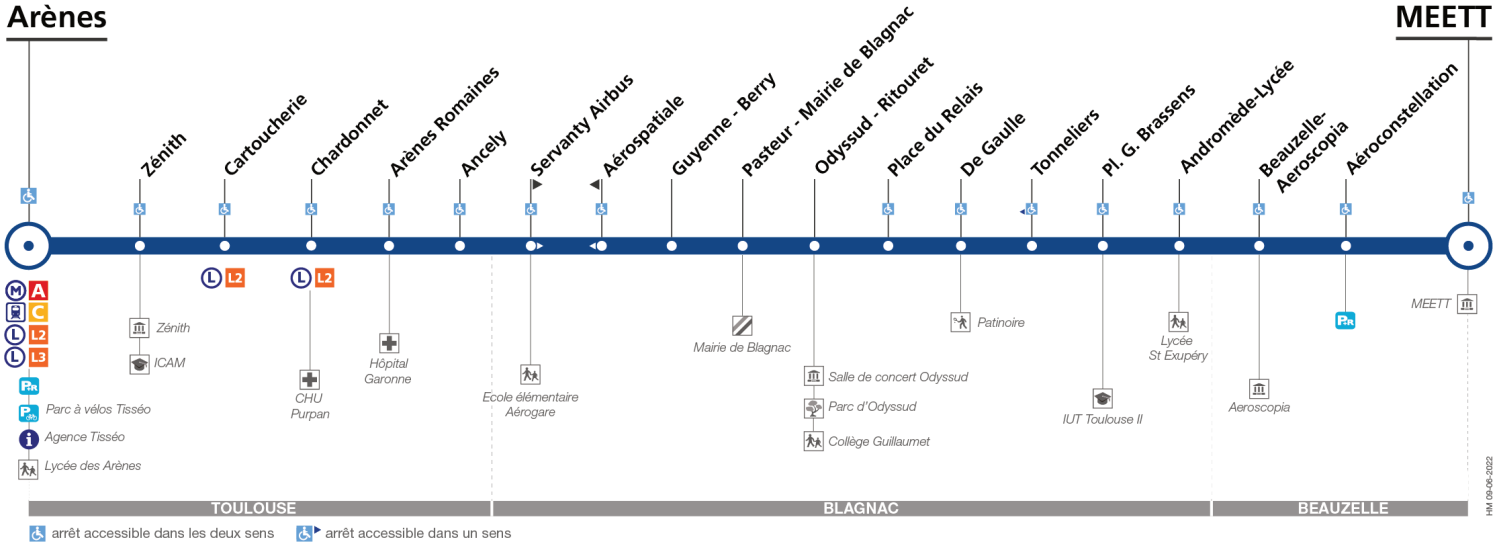

Table with 24 columns (times from 21:00 to 01:10) and 24 rows (locations: Arènes, Zénith, Cartoucherie, Chardonnet, Arènes Romaines, Ancely, Servanty-Airbus, Guyenne-Berry, Pasteur-Mairie de Blagnac, Odysseus-Ritouret, Place du Relais, De Gaulle, Tonneliers, Buxtehude, Place Georges Brassens, Andromède-Lycée, Beauzelle - Aeroscopia, Aéroconstellation, MEETT)

Horaires théoriques dépendant des conditions de circulation.

Pour connaître les horaires en temps réel, vous pouvez consulter notre site www.tisseo.fr ou notre application mobile.

Direction Arènes

du 25 juillet 2022
au 16 août 2022

Direction Arènes

du 25 juillet 2022 au 16 août 2022

Dimanche et jours fériés

Table with 24 columns (times) and 20 rows (locations). Locations include MEETT, Aéroconstellation, Beauzelle - Aeroscopia, etc.

Table with 24 columns (times) and 20 rows (locations). Locations include MEETT, Aéroconstellation, Beauzelle - Aeroscopia, etc.

Table with 11 columns (times) and 20 rows (locations). Locations include MEETT, Aéroconstellation, Beauzelle - Aeroscopia, etc.