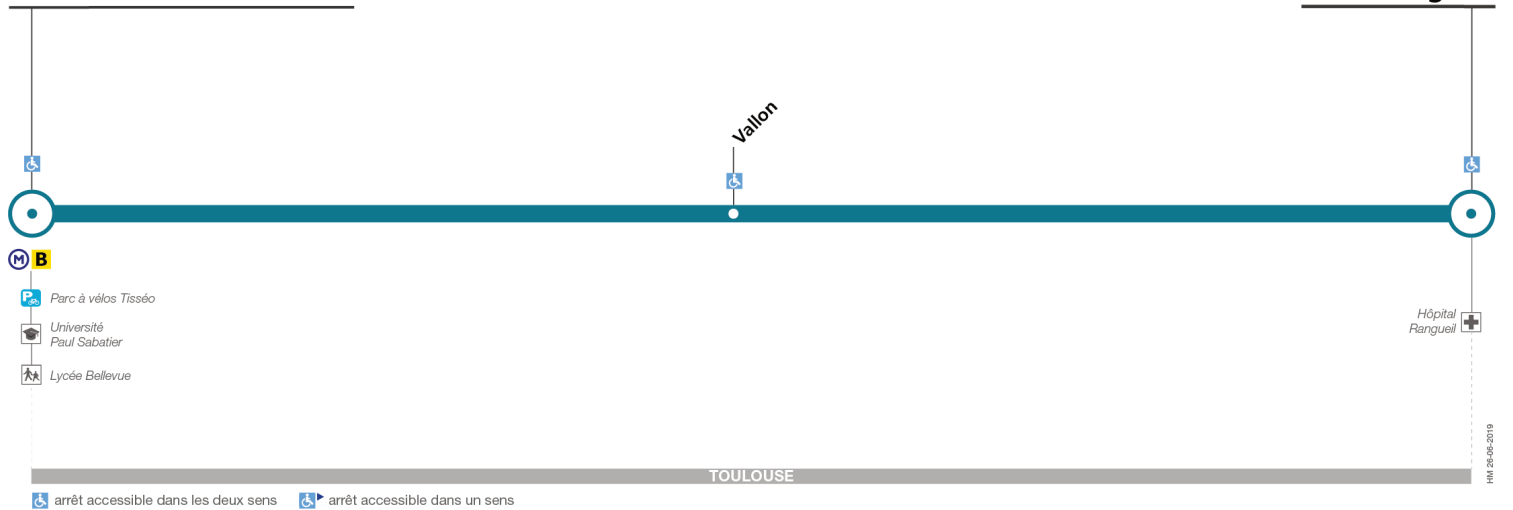

Direction CHU Rangueil

du 16 septembre 2019
au 30 août 2020

Université Paul Sabatier

CHU Rangueil

Lundi à vendredi

Université Paul Sabatier	05:30	05:50	06:10	06:30	06:50	07:10	07:30	07:40	07:50	08:00	08:10	08:20	08:30	08:40	08:50	09:00	09:10	09:20	09:40	10:00	10:20	10:40	11:00	11:20
Vallon	05:33	05:53	06:13	06:33	06:53	07:13	07:33	07:43	07:53	08:03	08:13	08:23	08:33	08:43	08:53	09:03	09:13	09:23	09:43	10:03	10:23	10:43	11:03	11:23
CHU Rangueil	05:35	05:55	06:15	06:35	06:55	07:15	07:35	07:45	07:55	08:05	08:15	08:25	08:35	08:45	08:55	09:05	09:15	09:25	09:45	10:05	10:25	10:45	11:05	11:25
Université Paul Sabatier	11:40	12:00	12:20	12:40	13:00	13:20	13:40	14:00	14:20	14:40	15:00	15:20	15:30	15:40	15:50	16:00	16:10	16:20	16:30	16:40	16:50	17:00	17:10	17:20
Vallon	11:43	12:03	12:23	12:43	13:03	13:23	13:43	14:03	14:23	14:43	15:03	15:23	15:33	15:43	15:53	16:03	16:13	16:23	16:33	16:43	16:53	17:03	17:13	17:23
CHU Rangueil	11:45	12:05	12:25	12:45	13:05	13:25	13:45	14:05	14:25	14:45	15:05	15:25	15:35	15:45	15:55	16:05	16:15	16:25	16:35	16:45	16:55	17:05	17:15	17:25
Université Paul Sabatier	17:30	17:40	17:50	18:00	18:20	18:40	19:00	19:20	19:40	20:00	20:20	20:40	21:00	21:20	21:40	22:00	22:20	22:40	23:00	23:20	23:40			
Vallon	17:33	17:43	17:53	18:03	18:23	18:43	19:03	19:23	19:43	20:03	20:23	20:43	21:03	21:23	21:43	22:03	22:23	22:43	23:03	23:23	23:43			
CHU Rangueil	17:35	17:45	17:55	18:05	18:25	18:45	19:05	19:25	19:45	20:05	20:25	20:45	21:05	21:25	21:45	22:05	22:25	22:45	23:05	23:25	23:45			