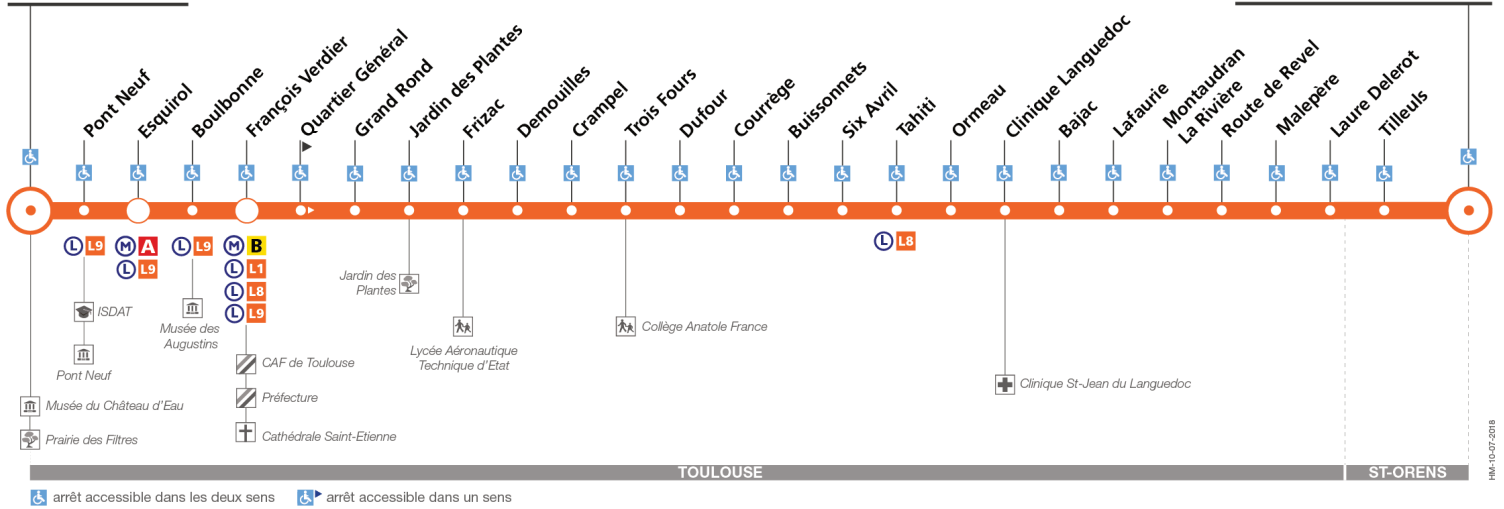

Direction Saint-Orens Centre Commercial

du 3 septembre 2018
au 30 juin 2019

Cours Dillon

St-Orens Ctre Cial

TOULOUSE

ST-ORENS

arrêt accessible dans les deux sens arrêt accessible dans un sens

Lundi à vendredi

Dimanche et jours fériés

Table of bus schedules for Sunday and public holidays. Columns represent departure times from 06:00 to 14:00 and 14:20 to 22:10. Rows list destinations: St-Orens Ctre Cial, Montaudran-La Rivière, Tahiti, Crampel, Frizac, Grand Rond, François Verdier, Cours Dillon.

Lundi à vendredi en vacances scolaires

Table of bus schedules for Monday to Friday during school holidays. Columns represent departure times from 05:30 to 06:45 and 19:00 to 22:20. Rows list destinations: St-Orens Ctre Cial, Montaudran-La Rivière, Tahiti, Crampel, Frizac, Grand Rond, François Verdier, Cours Dillon. Includes a note: 'Entre 7 h et 19 h, temps d'attente max : 11 min'.