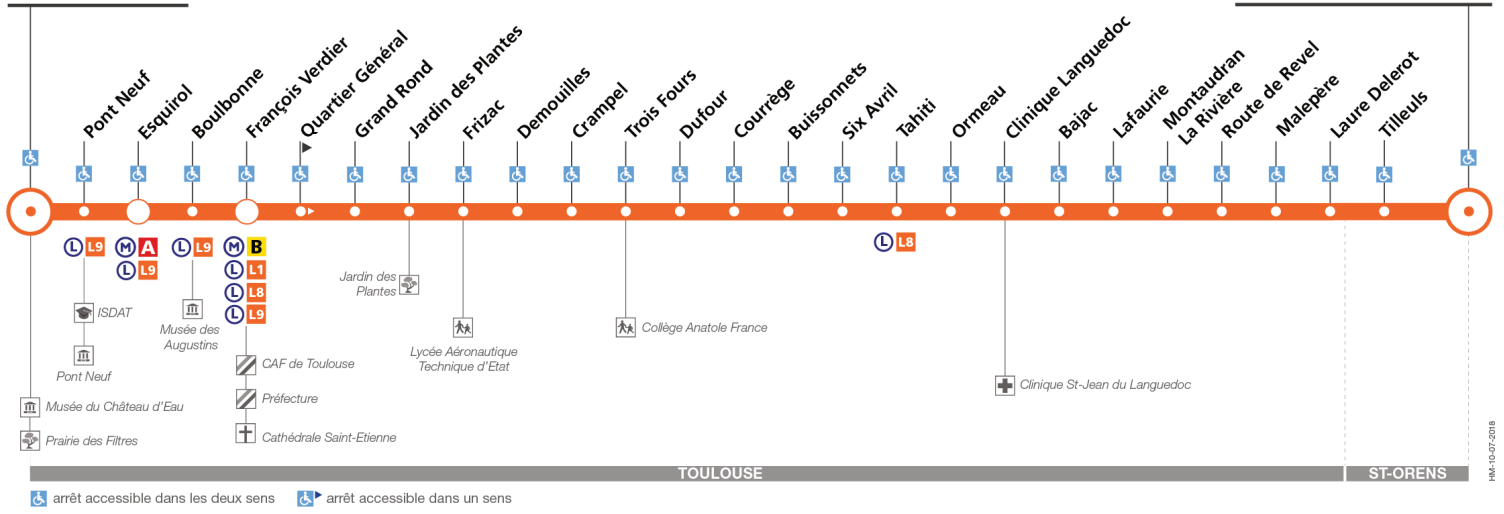

Direction Cours Dillon

du 3 septembre 2018
au 30 juin 2019

Cours Dillon

St-Orens Ctre Cial

Lundi à vendredi

St-Orens Ctre Cial	05:15	05:35	05:55	06:15	06:35	06:50	06:57														
Montaudran-La Rivière	05:19	05:39	05:59	06:20	06:40	06:55	07:02														
Tahiti	05:24	05:44	06:04	06:26	06:46	07:01	07:08														
Crampel	05:29	05:49	06:10	06:32	06:52	07:08	07:16														
Frizac	05:30	05:50	06:11	06:34	06:54	07:10	07:18														
Grand Rond	05:32	05:52	06:13	06:36	06:56	07:12	07:20														
François Verdier	05:34	05:54	06:15	06:38	06:59	07:15	07:23														
Cours Dillon	05:38	05:58	06:20	06:43	07:04	07:20	07:28														
								Entre 7 h et 10 h 30, temps d'attente max : 8 min			Entre 10 h 30 et 15 h 30, temps d'attente max : 11 min			Entre 15 h 30 et 19 h, temps d'attente max : 8 min			19:07	19:15	19:23	19:33	19:43
																	19:12	19:20	19:28	19:38	19:47
																	19:18	19:26	19:34	19:44	19:53
																	19:24	19:32	19:40	19:50	19:59
																	19:26	19:34	19:42	19:52	20:01
																	19:28	19:36	19:44	19:54	20:03
																	19:31	19:39	19:47	19:57	20:06
																	19:37	19:45	19:53	20:03	20:12
St-Orens Ctre Cial	19:55	20:10	20:25	20:40	20:55	21:10	21:25	21:45	22:05	22:25	22:45	23:15	23:45	00:20	00:55						
Montaudran-La Rivière	19:59	20:14	20:29	20:44	20:59	21:14	21:29	21:49	22:09	22:29	22:48	23:18	23:48	00:23	00:58						
Tahiti	20:05	20:20	20:35	20:50	21:04	21:19	21:34	21:54	22:14	22:34	22:53	23:23	23:52	00:27	01:02						
Crampel	20:11	20:26	20:41	20:56	21:09	21:24	21:39	21:59	22:19	22:39	22:57	23:27	23:56	00:31	01:06						
Frizac	20:13	20:28	20:43	20:58	21:11	21:26	21:40	22:00	22:20	22:40	22:58	23:28	23:57	00:32	01:07						
Grand Rond	20:15	20:30	20:45	21:00	21:13	21:28	21:42	22:02	22:22	22:42	23:00	23:30	23:59	00:34	01:09						
François Verdier	20:18	20:33	20:48	21:02	21:15	21:30	21:44	22:04	22:24	22:44	23:02	23:32	00:01	00:36	01:11						
Cours Dillon	20:24	20:39	20:54	21:07	21:20	21:35	21:49	22:09	22:29	22:49	23:07	23:37	00:06	00:41	01:16						
																Notes					
																v Uniquement le vendredi					

Samedi