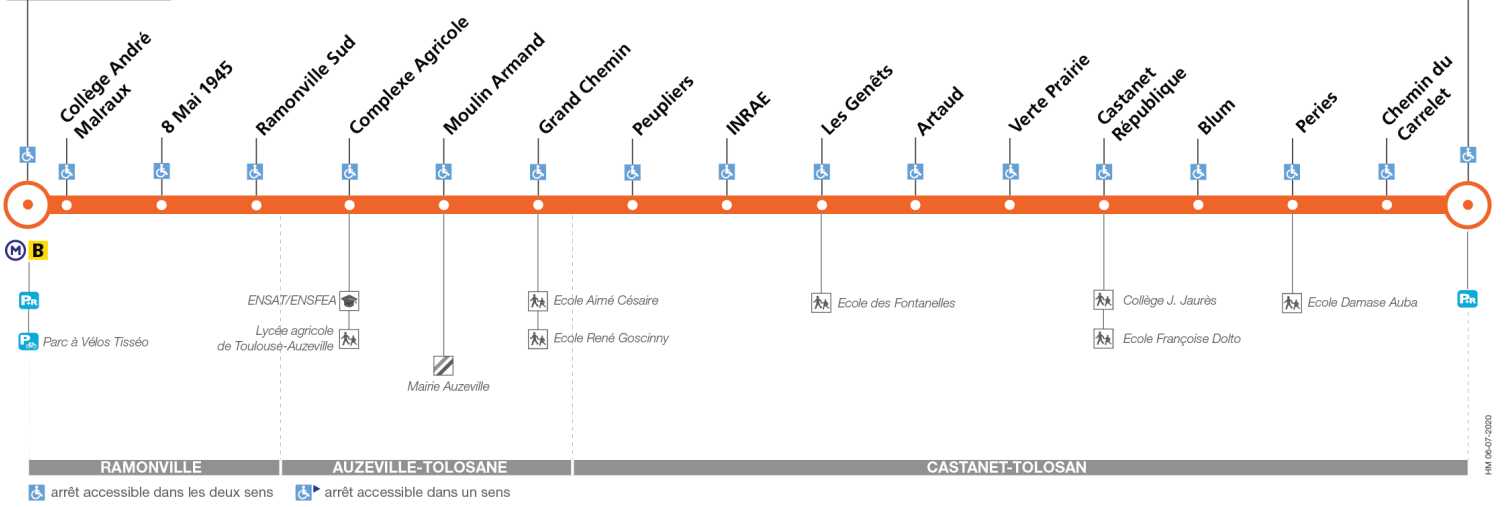

Lundi à vendredi en vacances scolaires

Table of bus schedules for Monday to Friday during school holidays, showing departure times for various stops and arrival times at Castanet-Tolosan.

Horaires théoriques dépendant des conditions de circulation.

Pour connaître les horaires en temps réel, vous pouvez consulter notre site www.tisseo.fr ou notre application mobile.

Direction Ramonville

du 31 août 2020 au 4 juillet 2021

Ramonville

Castanet-Tolosan

Lundi à vendredi

Dimanche et jours fériés

Table of bus departure times for Sunday and public holidays, including specific times for each station.

Lundi à vendredi en vacances scolaires

Table of bus departure times for Monday to Friday during school holidays, including specific times for each station and waiting time notes.