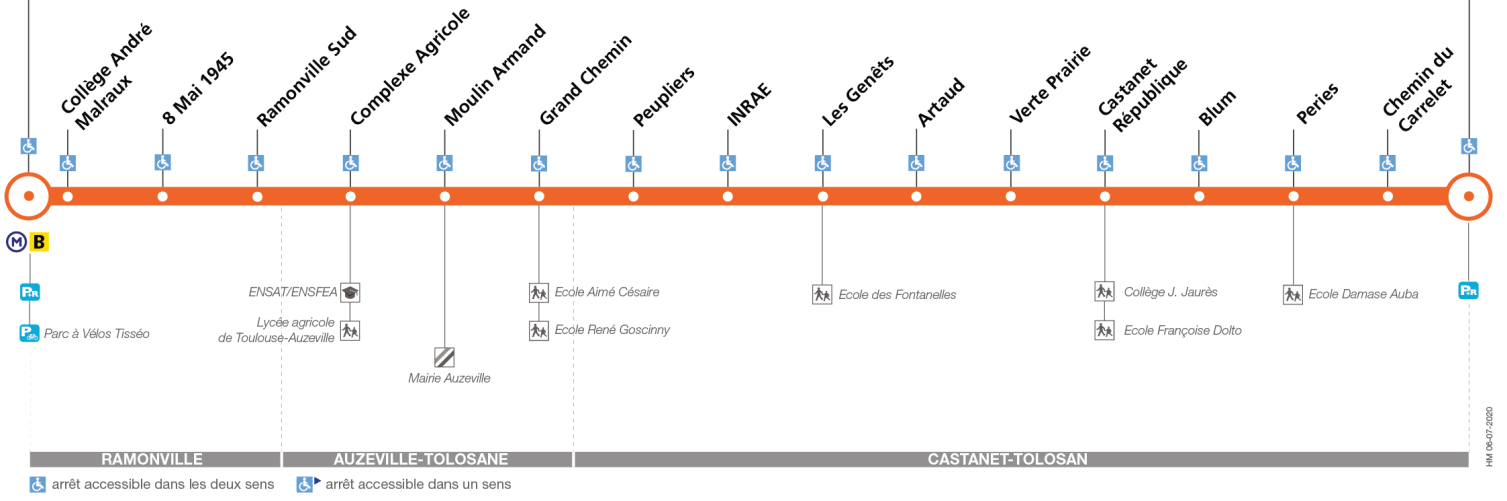

Direction Castanet-Tolosan

du 31 août 2020 au 4 juillet 2021

Ramonville

Castanet-Tolosan

Lundi à vendredi

Table of bus schedules for Monday to Friday, showing departure times for various stops and arrival times at Castanet-Tolosan.

Samedi

Table of bus schedules for Saturday, showing departure times for various stops and arrival times at Castanet-Tolosan.

Dimanche et jours fériés

Table of bus schedules for Sunday and public holidays, showing departure times for various stops and arrival times at Castanet-Tolosan.

Lundi à vendredi en vacances scolaires

Table of bus schedules for Monday to Friday during school holidays, showing departure times for various stops and arrival times at Castanet-Tolosan.

Horaires théoriques dépendant des conditions de circulation.

Pour connaître les horaires en temps réel, vous pouvez consulter notre site www.tisseo.fr ou notre application mobile.

Direction Ramonville

du 31 août 2020 au 4 juillet 2021

Ramonville

Castanet-Tolosan

Lundi à vendredi