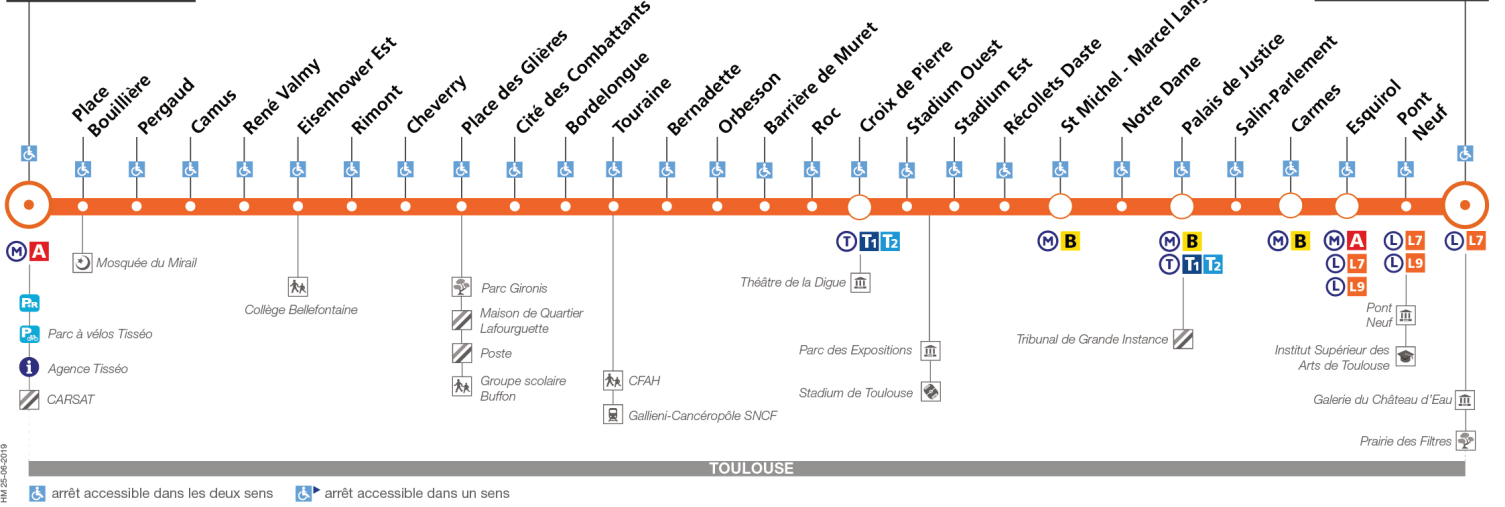

# Direction Cours Dillon

du 2 septembre 2019  
au 28 juin 2020

## Basso Cambo

## Cours Dillon

TOULOUSE

arrêt accessible dans les deux sens    arrêt accessible dans un sens

Samedi

Table of bus departure times for Saturday. Includes columns for destinations (Cours Dillon, Palais de Justice, St-Michel - Marcel Langer, Croix de Pierre, Bordelongue, Eisenhower Est, Basso Cambo) and arrival times.