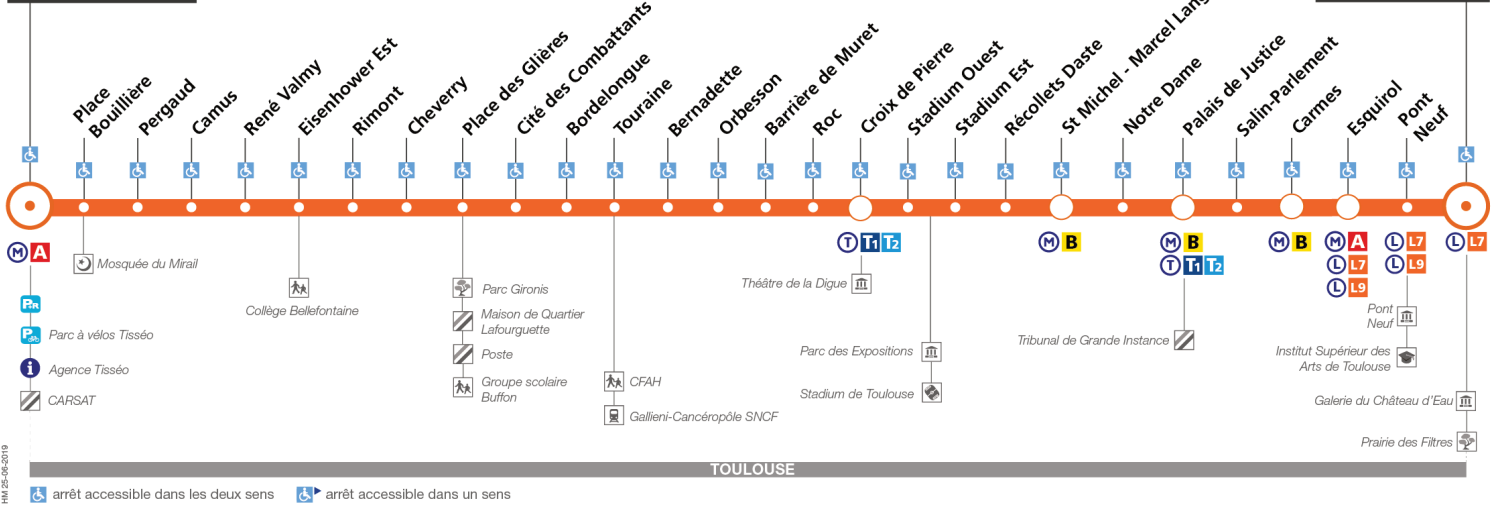

Dimanche et jours fériés

Table of bus departure times for Sunday and public holidays. Columns represent departure times from 06:05 to 16:00. Rows list stations: Basso Cambou, Eisenhower Est, Bordelongue, Croix de Pierre, St-Michel - Marcel Langer, Palais de Justice, Cours Dillon.

Match au Stadium

Lors des matchs au Stadium, les arrêts "Stadium Ouest" et "Stadium Est" ne sont pas desservis en direction de Cours Dillon

Direction Basso Cambo

du 2 septembre 2019 au 28 juin 2020

Basso Cambo

Cours Dillon

Lundi à vendredi

Table of bus departure times for Monday to Friday. Includes columns for destinations (Cours Dillon, Palais de Justice, St-Michel - Marcel Langer, Croix de Pierre, Bordelongue, Eisenhower Est, Basso Cambo) and arrival times. Includes waiting time notes: 'Entre 7 h et 9 h, temps d'attente max : 10 min', 'Entre 9 h et 15 h, temps d'attente max : 12 min', 'Entre 15 h et 19 h, temps d'attente max : 10 min'. Includes a 'Notes' section with 'v Uniquement le vendredi'.

Samedi

Table of bus departure times for Saturday. Includes columns for destinations (Cours Dillon, Palais de Justice, St-Michel - Marcel Langer, Croix de Pierre, Bordelongue, Eisenhower Est, Basso Cambo) and arrival times.