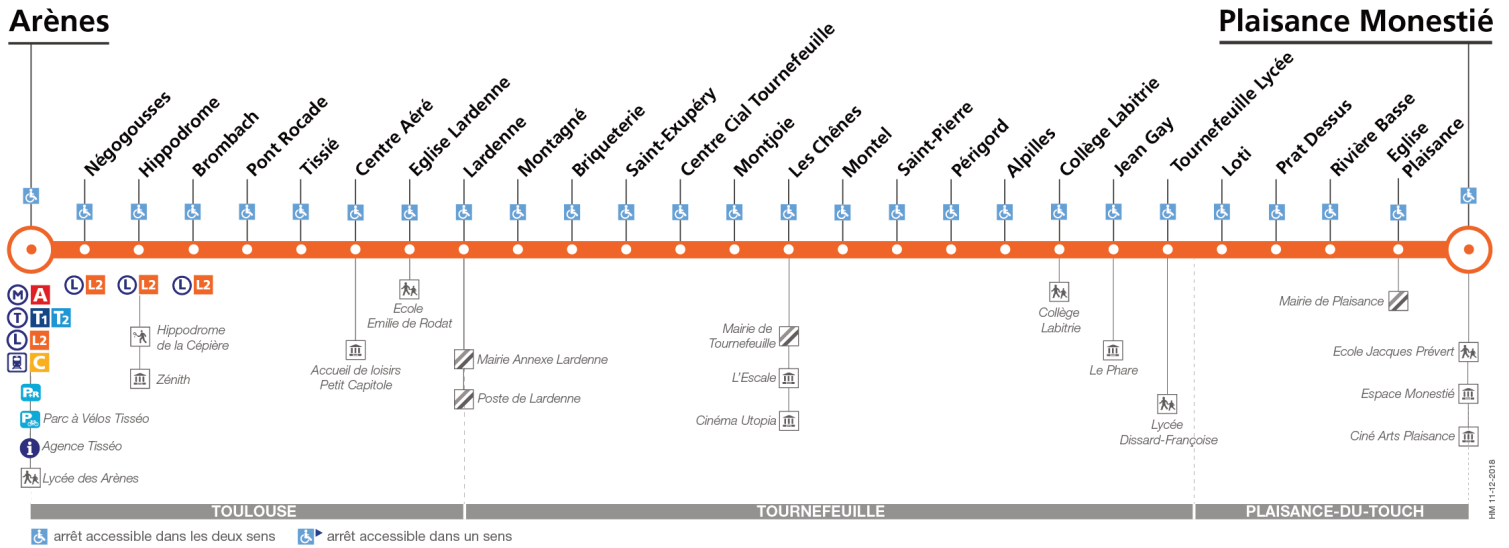

Direction Plaisance Monestié

du 7 janvier 2019
au 30 juin 2019

Lundi à vendredi

Arènes	05:20	06:00	06:18	06:33	06:48	06:57				19:10	19:25	19:40	19:55	20:10	20:30
Pont Rocade	05:24	06:04	06:22	06:37	06:53	07:02	Entre 7 h et 9 h, temps d'attente max : 10 min	Entre 9 h et 16 h, temps d'attente max : 12 min	Entre 16 h et 19 h, temps d'attente max : 10 min	19:16	19:30	19:45	20:00	20:15	20:35
Lardenne	05:27	06:07	06:25	06:40	06:57	07:06				19:20	19:34	19:49	20:04	20:19	20:38
St-Exupéry	05:31	06:11	06:29	06:44	07:01	07:10				19:24	19:38	19:53	20:08	20:23	20:42
Les Chênes	05:34	06:14	06:32	06:47	07:04	07:14				19:28	19:41	19:56	20:11	20:26	20:45
Collège Labitrie	05:37	06:17	06:35	06:50	07:07	07:17				19:32	19:45	19:59	20:14	20:29	20:48
Tournefeuille Lycée	05:39	06:19	06:37	06:52	07:09	07:19				19:34	19:47	20:01	20:16	20:31	20:50
Plaisance Monestié	05:45	06:25	06:43	06:58	07:15	07:25				19:40	19:53	20:07	20:22	20:37	20:56

Arènes	21:00	21:30	22:00	22:30	23:00	23:30	00:00	00:30	01:00
Pont Rocade	21:04	21:34	22:04	22:34	23:04	23:34	00:04	00:34	01:04
Lardenne	21:07	21:37	22:07	22:37	23:07	23:37	00:07	00:37	01:07
St-Exupéry	21:11	21:41	22:11	22:41	23:11	23:41	00:11	00:41	01:11
Les Chênes	21:14	21:44	22:14	22:44	23:14	23:44	00:14	00:44	01:14
Collège Labitrie	21:17	21:47	22:17	22:47	23:17	23:47	00:17	00:47	01:17
Tournefeuille Lycée	21:19	21:49	22:19	22:49	23:19	23:49	00:19	00:49	01:19
Plaisance Monestié	21:25	21:55	22:25	22:55	23:25	23:55	00:25	00:55	01:25