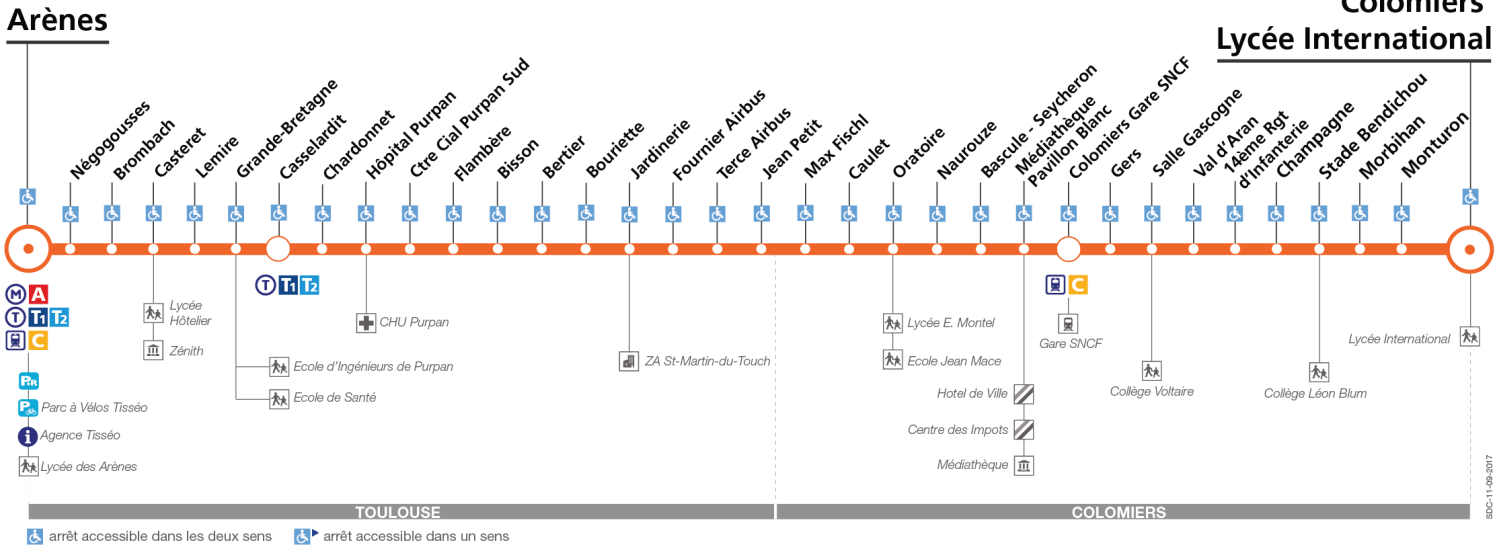

SDC-11-06-2017

Lundi à vendredi

Colomiers Lycée International	05:15	05:38	06:01	06:16	06:28	06:40	06:50					19:04	19:15	19:26	19:37	19:50
Salle Gascogne	05:21	05:44	06:07	06:22	06:34	06:46	06:56					19:10	19:21	19:32	19:43	19:56
Colomiers Gare SNCF	05:25	05:48	06:11	06:26	06:38	06:50	07:00					19:14	19:25	19:36	19:47	19:59
Oratoire	05:30	05:53	06:16	06:31	06:44	06:56	07:06					19:19	19:30	19:41	19:52	20:04
Fournier Airbus	05:35	05:58	06:21	06:36	06:50	07:03	07:13					19:25	19:36	19:47	19:57	20:09
Hôpital Purpan	05:42	06:05	06:28	06:43	06:57	07:12	07:22					19:34	19:45	19:56	20:06	20:18
Lemire	05:45	06:08	06:32	06:47	07:01	07:16	07:26					19:39	19:50	20:00	20:10	20:22
Arènes	05:50	06:14	06:38	06:53	07:07	07:22	07:33					19:45	19:55	20:05	20:15	20:27

Colomiers Lycée International	20:05	20:20	20:35	20:50	21:05	21:20	21:45	22:15	22:45	23:15	23:45	00:15	00:45
Salle Gascogne	20:11	20:26	20:41	20:55	21:10	21:25	21:50	22:20	22:50	23:20	23:50	00:20	00:50
Colomiers Gare SNCF	20:14	20:29	20:44	20:58	21:13	21:28	21:53	22:23	22:53	23:23	23:53	00:23	00:53
Oratoire	20:19	20:34	20:49	21:03	21:18	21:33	21:58	22:28	22:58	23:28	23:57	00:27	00:57
Fournier Airbus	20:24	20:39	20:54	21:08	21:23	21:38	22:02	22:32	23:02	23:32	00:01	00:31	01:01
Hôpital Purpan	20:33	20:47	21:01	21:15	21:30	21:45	22:09	22:39	23:09	23:39	00:08	00:38	01:08
Lemire	20:37	20:51	21:05	21:19	21:34	21:49	22:13	22:43	23:13	23:43	00:11	00:41	01:11
Arènes	20:42	20:56	21:10	21:24	21:39	21:54	22:18	22:48	23:18	23:48	00:16	00:46	01:16

Notes
v Uniquement le vendredi

Samedi