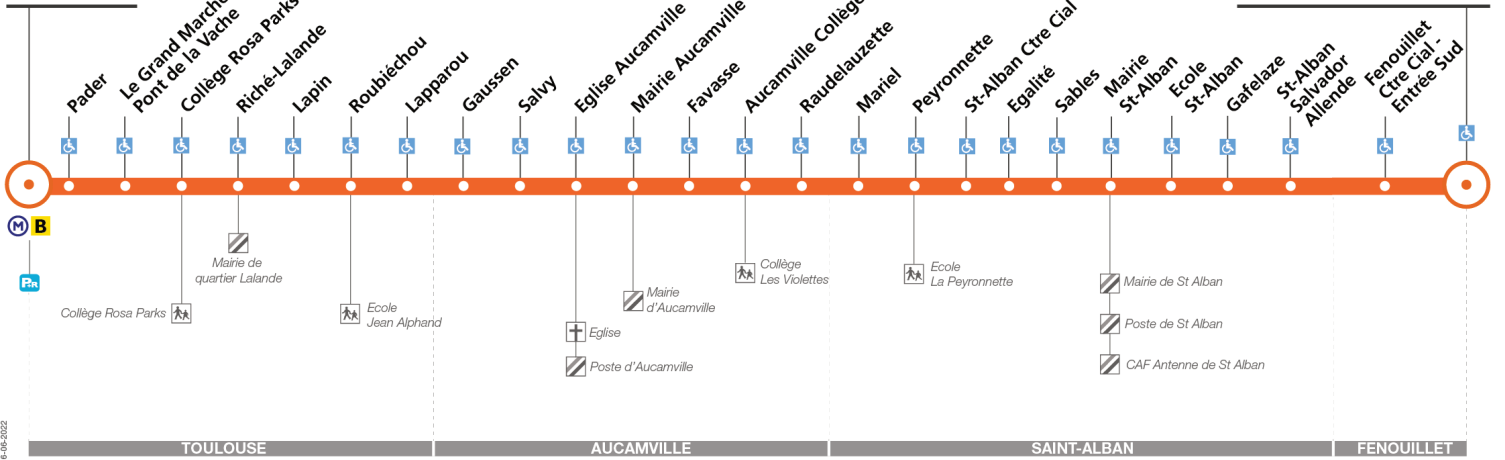

L10

Direction Fenouillet Centre Commercial - Entrée Nord

du 29 août 2022 au 2 juillet 2023

La Vache

Fenouillet Ctre Cial - Entrée Nord

Mis à jour 16-06-2022

arrêt accessible dans les deux sens / arrêt accessible dans un sens

Lundi à vendredi

Table of departure times for Monday to Friday. Columns list destinations: La Vache, Riché Lalande, Gausсен, Mairie Aucamville, Mariel, St-Alban Ctre Cial, Mairie St-Alban, St-Alban Salvador Allende, Fenouillet Ctre Cial - Entrée Nord. Rows show times from 05:15 to 01:00. Includes notes on frequency: 'Entre 7 h et 10 h, un passage toutes les 10 minutes max', 'Entre 10 h et 15 h, un passage toutes les 13 minutes max', 'Entre 15 h et 19 h, un passage toutes les 10 minutes max'. A 'Notes' section specifies 'Uniquement le jeudi et le vendredi'.

Samedi

Table of departure times for Saturday. Columns list destinations: La Vache, Riché Lalande, Gausсен, Mairie Aucamville, Mariel, St-Alban Ctre Cial, Mairie St-Alban, St-Alban Salvador Allende, Fenouillet Ctre Cial - Entrée Nord. Rows show times from 05:50 to 01:00.