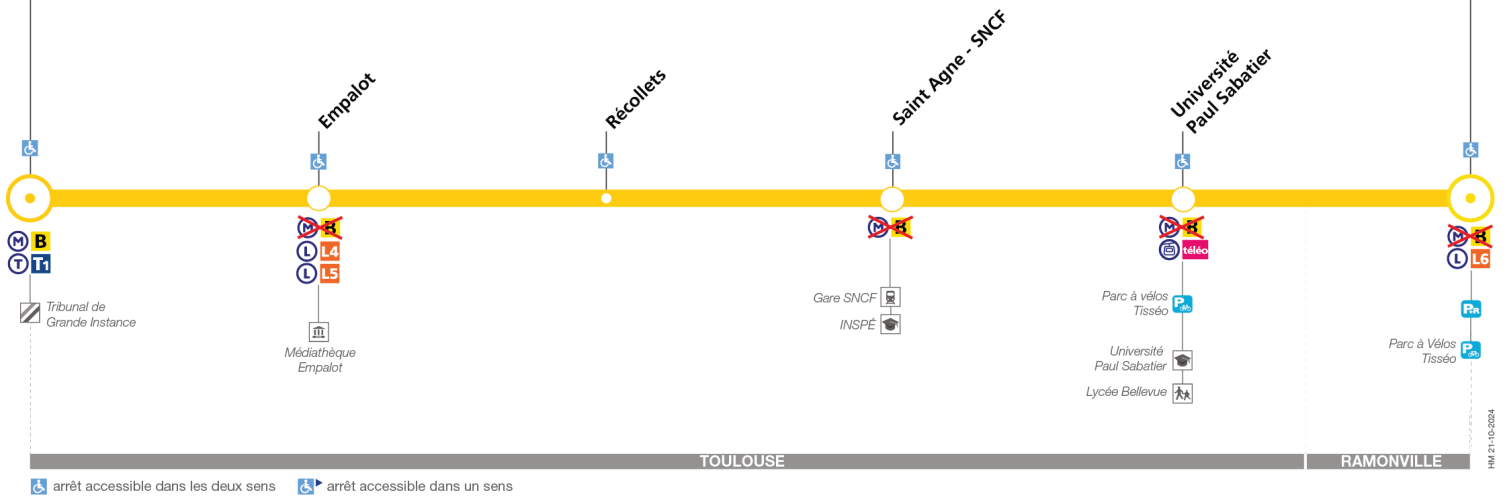

Direction Palais de Justice

du 3 novembre 2024
au 4 novembre 2024

Palais de Justice

Ramonville

Du dimanche au lundi en soirée

Ramonville	21:30	21:40	21:50	22:00	22:10	22:20	22:30	22:40	22:50	23:00	23:10	23:20	23:30	23:40	23:50	00:00
Université Paul Sabatier	21:35	21:45	21:55	22:05	22:15	22:25	22:35	22:45	22:55	23:05	23:15	23:25	23:35	23:45	23:55	00:05
Saint Agne SNCF	21:43	21:53	22:03	22:13	22:23	22:33	22:43	22:53	23:03	23:13	23:23	23:33	23:43	23:53	00:03	00:13
Récollets	21:44	21:54	22:04	22:14	22:24	22:34	22:44	22:54	23:04	23:14	23:24	23:34	23:44	23:54	00:04	00:14
Empalot	21:47	21:57	22:07	22:17	22:27	22:37	22:47	22:57	23:07	23:17	23:27	23:37	23:47	23:57	00:07	00:17
Palais de Justice	21:55	22:05	22:15	22:25	22:35	22:45	22:55	23:05	23:15	23:25	23:35	23:45	23:55	00:05	00:15	00:25

Horaires théoriques dépendant des conditions de circulation.

Pour connaître les horaires en temps réel, vous pouvez consulter notre site www.tisseo.fr ou notre application mobile.

Direction Ramonville

du 3 novembre 2024
au 4 novembre 2024

Palais de Justice

Ramonville

TOULOUSE

RAMONVILLE

arrêt accessible dans les deux sens arrêt accessible dans un sens

Du dimanche au lundi en soirée

Palais de Justice	22:02	22:12	22:22	22:32	22:42	22:52	23:02	23:12	23:22	23:32	23:42	23:52	00:02	00:12	00:22	00:32
Empalot	22:11	22:21	22:31	22:41	22:51	23:01	23:11	23:21	23:31	23:41	23:51	00:01	00:11	00:21	00:31	00:41
Récollets	22:14	22:24	22:34	22:44	22:54	23:04	23:14	23:24	23:34	23:44	23:54	00:04	00:14	00:24	00:34	00:44
Saint Agne SNCF	22:15	22:25	22:35	22:45	22:55	23:05	23:15	23:25	23:35	23:45	23:55	00:05	00:15	00:25	00:35	00:45
Université Paul Sabatier	22:23	22:33	22:43	22:53	23:03	23:13	23:23	23:33	23:43	23:53	00:03	00:13	00:23	00:33	00:43	00:53
Ramonville	22:29	22:39	22:49	22:59	23:09	23:19	23:29	23:39	23:49	23:59	00:09	00:19	00:29	00:39	00:49	00:59