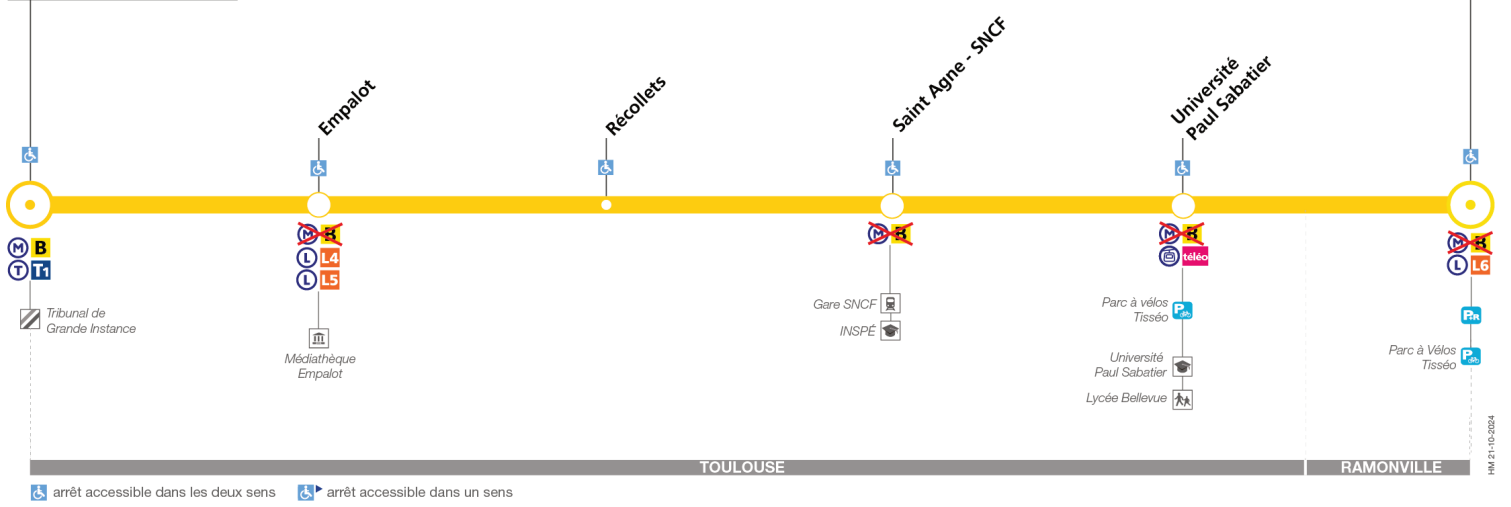

Direction Palais de Justice

du 3 novembre 2024
au 4 novembre 2024

Palais de Justice

Ramonville

Du dimanche au lundi en soirée

Ramonville	21:30	21:40	21:50	22:00	22:10	22:20	22:30	22:40	22:50	23:00	23:10	23:20	23:30	23:40	23:50	00:00
Université Paul Sabatier	21:35	21:45	21:55	22:05	22:15	22:25	22:35	22:45	22:55	23:05	23:15	23:25	23:35	23:45	23:55	00:05
Saint Agne SNCF	21:43	21:53	22:03	22:13	22:23	22:33	22:43	22:53	23:03	23:13	23:23	23:33	23:43	23:53	00:03	00:13
Récollets	21:44	21:54	22:04	22:14	22:24	22:34	22:44	22:54	23:04	23:14	23:24	23:34	23:44	23:54	00:04	00:14
Empalot	21:47	21:57	22:07	22:17	22:27	22:37	22:47	22:57	23:07	23:17	23:27	23:37	23:47	23:57	00:07	00:17
Palais de Justice	21:55	22:05	22:15	22:25	22:35	22:45	22:55	23:05	23:15	23:25	23:35	23:45	23:55	00:05	00:15	00:25

Horaires théoriques dépendant des conditions de circulation.

Pour connaître les horaires en temps réel, vous pouvez consulter notre site www.tisseo.fr ou notre application mobile.

Direction Ramonville

du 3 novembre 2024
au 4 novembre 2024

Palais de Justice

Ramonville

TOULOUSE

RAMONVILLE

arrêt accessible dans les deux sens arrêt accessible dans un sens

Du dimanche au lundi en soirée

Palais de Justice	22:02	22:12	22:22	22:32	22:42	22:52	23:02	23:12	23:22	23:32	23:42	23:52	00:02	00:12	00:22	00:32
Empalot	22:11	22:21	22:31	22:41	22:51	23:01	23:11	23:21	23:31	23:41	23:51	00:01	00:11	00:21	00:31	00:41
Récollets	22:14	22:24	22:34	22:44	22:54	23:04	23:14	23:24	23:34	23:44	23:54	00:04	00:14	00:24	00:34	00:44
Saint Agne SNCF	22:15	22:25	22:35	22:45	22:55	23:05	23:15	23:25	23:35	23:45	23:55	00:05	00:15	00:25	00:35	00:45
Université Paul Sabatier	22:23	22:33	22:43	22:53	23:03	23:13	23:23	23:33	23:43	23:53	00:03	00:13	00:23	00:33	00:43	00:53
Ramonville	22:29	22:39	22:49	22:59	23:09	23:19	23:29	23:39	23:49	23:59	00:09	00:19	00:29	00:39	00:49	00:59