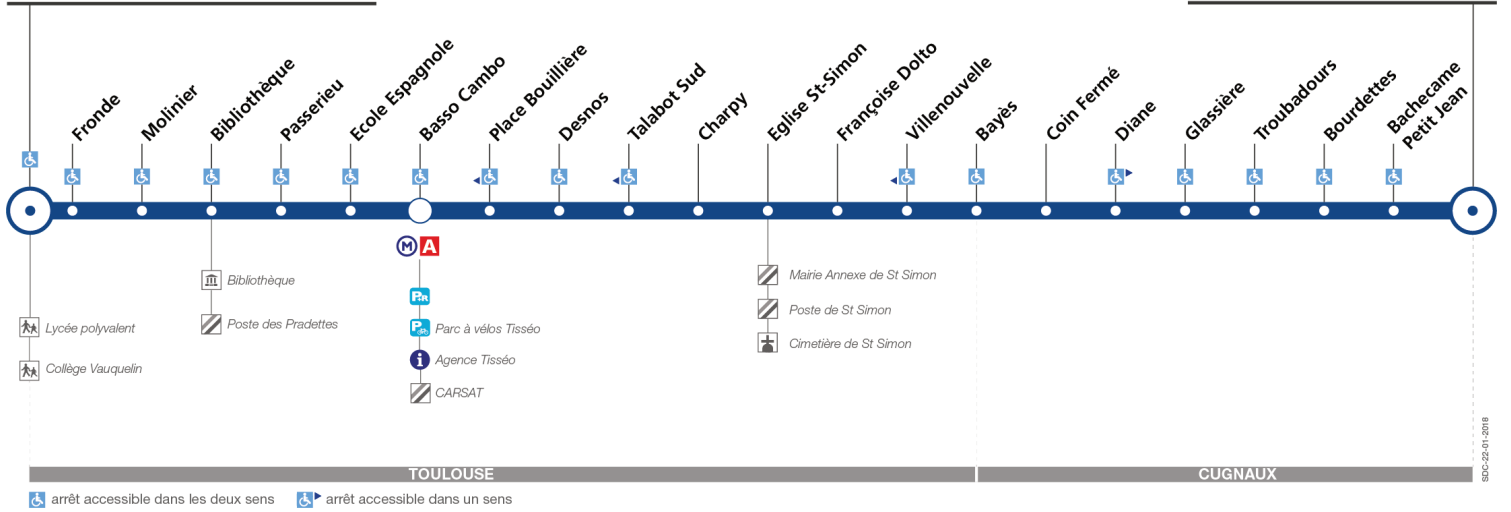

87

Direction Cité scolaire Rive-gauche

du 3 septembre 2018
au 30 juin 2019

Cité Scolaire Rive Gauche

Cugnaux Henry Gladi

Lundi à vendredi

Cugnaux Henry Gladi	06:10	06:45	07:05	07:15	07:40	08:00	08:20	08:40	09:06	09:36	10:06	10:36	11:06	11:36	12:06	12:36	13:06	13:36	14:06	14:36	15:06	15:36	15:50	16:10
Diane	06:14	06:50	07:11	07:21	07:49	08:14	08:34	08:49	09:12	09:41	10:11	10:40	11:10	11:40	12:10	12:40	13:10	13:40	14:10	14:40	15:10	15:40	15:54	16:14
Eglise St-Simon	06:17	06:54	07:17	07:27	07:56	08:21	08:41	08:56	09:18	09:45	10:15	10:44	11:14	11:44	12:14	12:44	13:14	13:44	14:14	14:44	15:14	15:44	15:58	16:18
Basso Cambo	06:24	07:01	07:26	07:36	08:06	08:32	08:50	09:03	09:25	09:52	10:22	10:51	11:21	11:51	12:21	12:51	13:21	13:51	14:21	14:51	15:21	15:51	16:05	16:25
Fronde	06:30	07:07	07:32	07:42	08:12	08:39	08:57	09:10	09:31	09:58	10:28	10:57	11:27	11:57	12:27	12:57	13:27	13:57	14:27	14:57	15:27	15:58	16:12	16:32
Cité Scolaire Rive Gauche	06:31	07:08	07:33	07:43	08:13	08:40	08:58	09:11	09:32	09:59	10:29	10:58	11:28	11:58	12:28	12:58	13:28	13:58	14:28	14:58	15:28	15:59	16:13	16:33
Cugnaux Henry Gladi	16:30	16:50	17:10	17:26	17:50	18:10	18:25	18:45	19:20	19:50	20:20	20:50												
Diane	16:34	16:54	17:14	17:30	17:54	18:14	18:29	18:49	19:24	19:54	20:24	20:54												
Eglise St-Simon	16:39	16:59	17:19	17:35	17:59	18:18	18:33	18:53	19:27	19:57	20:27	20:57												
Basso Cambo	16:48	17:08	17:28	17:44	18:08	18:27	18:40	19:00	19:33	20:03	20:33	21:03												
Fronde	16:55	17:15	17:36	17:52	18:15	18:34	18:47	19:06	19:39	20:09	20:39	21:08												
Cité Scolaire Rive Gauche	16:56	17:16	17:37	17:53	18:16	18:35	18:48	19:07	19:40	20:10	20:40	21:09												

Samedi

Cugnaux Henry Gladi	06:15	06:45	07:15	07:45	08:15	08:45	09:15	09:45	10:15	10:45	11:15	11:45	12:15	12:45	13:15	13:45	14:15	14:45	15:15	15:45	16:15	16:45	17:15	17:45
Diane	06:19	06:49	07:19	07:49	08:19	08:49	09:19	09:49	10:19	10:49	11:19	11:49	12:19	12:49	13:19	13:49	14:19	14:49	15:19	15:49	16:19	16:49	17:19	17:49
Eglise St-Simon	06:22	06:52	07:22	07:52	08:22	08:52	09:22	09:52	10:22	10:52	11:22	11:52	12:22	12:52	13:22	13:52	14:22	14:52	15:22	15:52	16:22	16:52	17:22	17:52
Basso Cambo	06:27	06:58	07:28	07:58	08:28	08:58	09:28	09:58	10:28	10:58	11:28	11:58	12:28	12:58	13:28	13:58	14:28	14:58	15:28	15:58	16:28	16:58	17:28	17:58
Fronde	06:33	07:04	07:34	08:04	08:35	09:05	09:35	10:05	10:35	11:05	11:35	12:05	12:35	13:05	13:35	14:05	14:35	15:05	15:35	16:05	16:35	17:05	17:35	18:05
Cité Scolaire Rive Gauche	06:34	07:05	07:35	08:05	08:36	09:06	09:36	10:06	10:36	11:06	11:36	12:06	12:36	13:06	13:36	14:06	14:36	15:06	15:36	16:06	16:36	17:06	17:36	18:06
Cugnaux Henry Gladi	18:15	18:45	19:15	19:45	20:15	20:45																		
Diane	18:19	18:49	19:19	19:49	20:19	20:48																		
Eglise St-Simon	18:22	18:52	19:22	19:52	20:22	20:51																		
Basso Cambo	18:28	18:58	19:28	19:58	20:28	20:57																		
Fronde	18:35	19:05	19:35	20:04	20:34	21:03																		
Cité Scolaire Rive Gauche	18:36	19:06	19:36	20:05	20:35	21:04																		

Dimanche et jours fériés