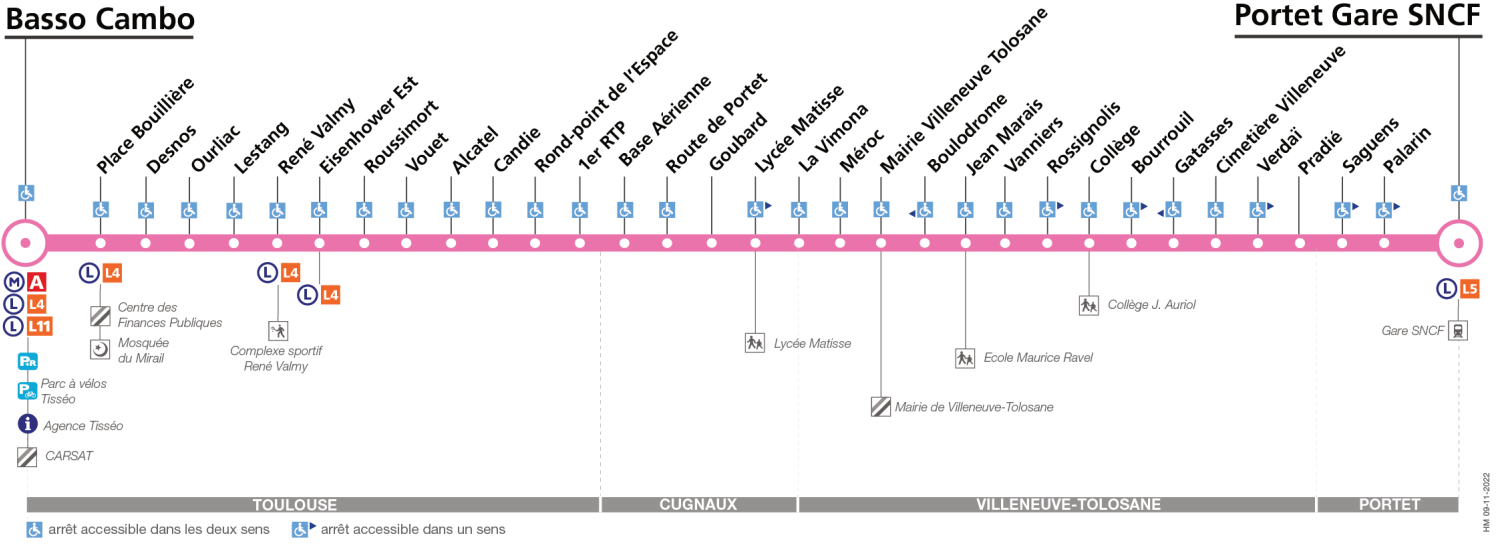

du 2 janvier 2023
au 2 juillet 2023

Basso Cambo

Portet Gare SNCF

Lundi à vendredi

Portet Gare SNCF	06:00	06:30	06:55	07:18	07:36	08:00	08:20	08:45	09:05	09:25	09:50	10:13	10:24	10:44	11:05	11:21	11:45	12:20	12:40	13:10	13:45	14:20	14:50	15:20
Cimetière Villeneuve	06:04	06:34	06:59	07:22	07:41	08:05	08:24	08:49	09:09	09:29	09:54	10:17	10:28	10:48	11:09	11:25	11:49	12:24	12:44	13:14	13:49	14:24	14:54	15:24
Mairie Villeneuve Tolosane	06:11	06:42	07:07	07:30	07:49	08:13	08:32	08:56	09:16	09:36	10:00	10:23	10:34	10:54	11:15	11:31	11:55	12:30	12:50	13:20	13:55	14:30	15:00	15:30
Lycée Matisse	06:14	06:45	07:10	07:34	07:53	08:16	08:35	08:59	09:19	09:39	10:03	10:26	10:37	10:57	11:18	11:34	11:58	12:33	12:53	13:23	13:58	14:33	15:03	15:33
1er RTP	06:19	06:51	07:18	07:43	08:03	08:25	08:44	09:06	09:24	09:44	10:08	10:31	10:41	11:01	11:22	11:38	12:02	12:37	12:57	13:27	14:02	14:37	15:07	15:37
Eisenhower Est	06:23	06:56	07:24	07:50	08:11	08:33	08:51	09:12	09:30	09:49	10:13	10:36	10:46	11:06	11:27	11:43	12:07	12:42	13:02	13:32	14:07	14:42	15:12	15:42
Basso Cambo	06:29	07:02	07:31	07:58	08:19	08:41	08:59	09:18	09:36	09:55	10:19	10:42	10:52	11:12	11:33	11:49	12:13	12:48	13:08	13:38	14:13	14:48	15:18	15:48
Portet Gare SNCF	15:50	16:10	16:30	16:50	17:10	17:35	17:55	18:15	18:35	18:56	19:15	19:36	20:10	20:25	20:55									
Cimetière Villeneuve	15:54	16:14	16:34	16:54	17:14	17:39	17:59	18:19	18:39	19:00	19:19	19:40	20:14	20:29	20:59									
Mairie Villeneuve Tolosane	16:00	16:21	16:41	17:01	17:21	17:45	18:05	18:25	18:45	19:06	19:25	19:46	20:19	20:34	21:04									
Lycée Matisse	16:03	16:24	16:44	17:04	17:24	17:48	18:08	18:28	18:48	19:09	19:28	19:48	20:21	20:36	21:06									
1er RTP	16:08	16:29	16:49	17:10	17:29	17:53	18:13	18:33	18:53	19:13	19:32	19:52	20:25	20:40	21:10									
Eisenhower Est	16:14	16:35	16:55	17:17	17:36	18:00	18:19	18:39	18:59	19:18	19:36	19:56	20:29	20:44	21:14									
Basso Cambo	16:21	16:42	17:02	17:24	17:43	18:07	18:26	18:45	19:05	19:24	19:42	20:02	20:34	20:49	21:19									