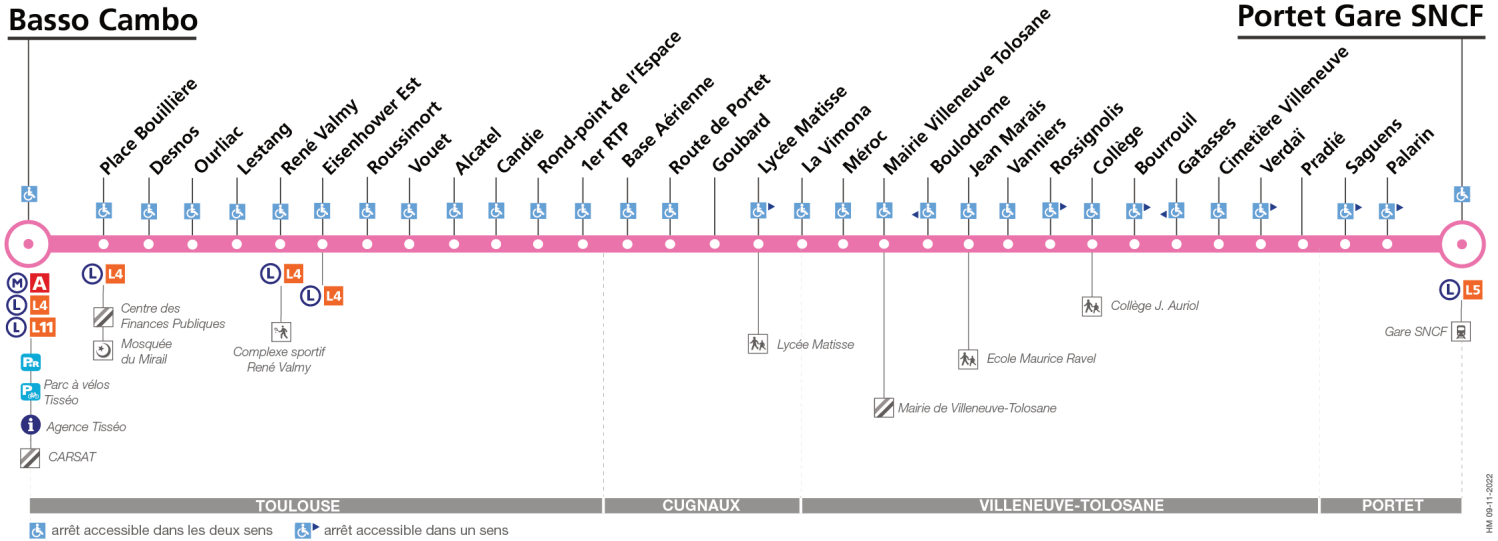

85

Direction Portet Gare SNCF

du 2 janvier 2023
au 2 juillet 2023

Basso Cambo

Portet Gare SNCF

TOULOUSE										CUGNAUX					VILLENEUVE-TOLOSANE					PORTET				
----------	--	--	--	--	--	--	--	--	--	---------	--	--	--	--	---------------------	--	--	--	--	--------	--	--	--	--

arrêt accessible dans les deux sens arrêt accessible dans un sens

Lundi à vendredi

Basso Cambo	06:13	06:25	06:50	07:05	07:25	07:45	08:10	08:33	09:00	09:28	09:37	09:55	10:23	10:39	11:00	11:30	12:00	12:20	13:00	13:30	14:00	14:30	15:00	15:20
Eisenhower Est	06:18	06:31	06:56	07:12	07:32	07:52	08:17	08:40	09:06	09:34	09:43	10:01	10:29	10:45	11:06	11:36	12:06	12:26	13:06	13:36	14:06	14:36	15:06	15:26
1er RTP	06:23	06:36	07:01	07:19	07:39	07:59	08:23	08:46	09:12	09:39	09:48	10:06	10:34	10:50	11:11	11:41	12:12	12:32	13:12	13:42	14:12	14:42	15:12	15:32
Lycée Matisse	06:28	06:41	07:07	07:26	07:46	08:06	08:29	08:52	09:17	09:44	09:53	10:11	10:39	10:55	11:16	11:46	12:18	12:37	13:17	13:47	14:17	14:47	15:17	15:37
Mairie Villeneuve Tolosane	06:30	06:43	07:10	07:29	07:49	08:09	08:32	08:55	09:20	09:47	09:56	10:14	10:42	10:58	11:19	11:49	12:21	12:40	13:20	13:50	14:20	14:50	15:20	15:40
Cimetière Villeneuve	06:36	06:49	07:17	07:36	07:56	08:16	08:39	09:02	09:26	09:53	10:02	10:20	10:48	11:04	11:25	11:55	12:28	12:47	13:27	13:57	14:27	14:57	15:27	15:47
Portet Gare SNCF	06:41	06:54	07:22	07:41	08:01	08:21	08:44	09:07	09:31	09:58	10:07	10:25	10:53	11:09	11:29	11:59	12:32	12:51	13:31	14:01	14:31	15:02	15:32	15:52