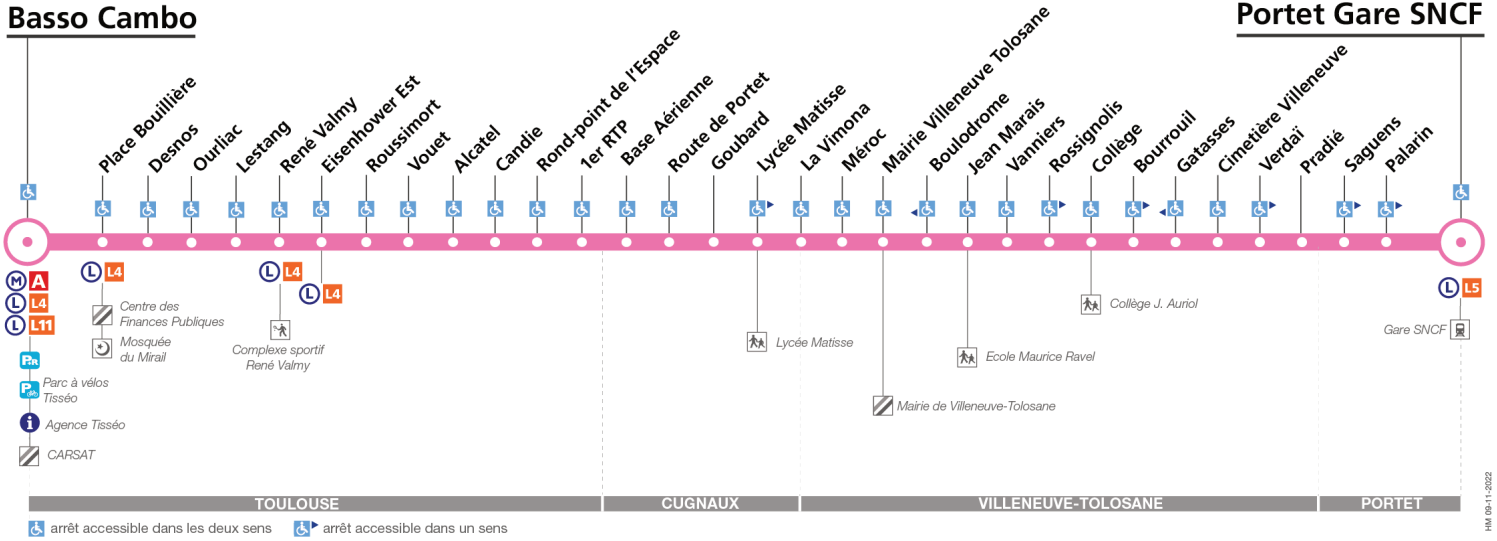

85

Direction Portet Gare SNCF

du 4 septembre 2023 au 7 juillet 2024

Basso Cambo

Portet Gare SNCF

Lundi à vendredi

Basso Cambo	06:13	06:25	06:50	07:05	07:25	07:45	08:10	08:33	09:00	09:28	09:37	09:55	10:23	10:39	11:00	11:30	12:00	12:22	13:00	13:30	14:00	14:30	15:00	15:20
Eisenhower Est	06:18	06:31	06:56	07:12	07:32	07:52	08:17	08:40	09:06	09:34	09:43	10:01	10:29	10:45	11:06	11:36	12:06	12:28	13:06	13:36	14:06	14:36	15:06	15:26
1er RTP	06:23	06:36	07:01	07:19	07:39	07:59	08:23	08:46	09:12	09:39	09:48	10:06	10:34	10:50	11:11	11:41	12:12	12:34	13:12	13:42	14:12	14:42	15:12	15:32
Lycée Matisse	06:28	06:41	07:07	07:26	07:46	08:06	08:29	08:52	09:17	09:44	09:53	10:11	10:39	10:55	11:16	11:46	12:18	12:39	13:17	13:47	14:17	14:47	15:17	15:37
Mairie Villeneuve Tolosane	06:30	06:43	07:10	07:29	07:49	08:09	08:32	08:55	09:20	09:47	09:56	10:14	10:42	10:58	11:19	11:49	12:21	12:42	13:20	13:50	14:20	14:50	15:20	15:40
Cimetière Villeneuve	06:36	06:49	07:17	07:36	07:56	08:16	08:39	09:02	09:26	09:53	10:02	10:20	10:48	11:04	11:25	11:55	12:28	12:49	13:27	13:57	14:27	14:57	15:27	15:47
Portet Gare SNCF	06:41	06:54	07:22	07:41	08:01	08:21	08:44	09:07	09:31	09:58	10:07	10:25	10:53	11:09	11:29	11:59	12:32	12:53	13:31	14:01	14:31	15:02	15:32	15:52
Basso Cambo	15:40	16:00	16:20	16:42	17:00	17:20	17:40	18:00	18:20	18:40	19:10	19:40	20:20	21:00										
Eisenhower Est	15:46	16:06	16:27	16:50	17:08	17:28	17:48	18:08	18:27	18:46	19:16	19:45	20:25	21:05										
1er RTP	15:52	16:12	16:34	16:58	17:17	17:37	17:57	18:16	18:33	18:52	19:21	19:50	20:30	21:10										
Lycée Matisse	15:57	16:17	16:40	17:06	17:25	17:45	18:05	18:23	18:40	18:58	19:26	19:55	20:34	21:14										
Mairie Villeneuve Tolosane	16:00	16:20	16:43	17:10	17:29	17:48	18:08	18:26	18:43	19:01	19:29	19:58	20:37	21:17										
Cimetière Villeneuve	16:07	16:27	16:50	17:17	17:36	17:55	18:16	18:33	18:50	19:08	19:35	20:04	20:43	21:23										
Portet Gare SNCF	16:12	16:32	16:55	17:22	17:41	18:00	18:21	18:37	18:54	19:12	19:39	20:08	20:47	21:27										