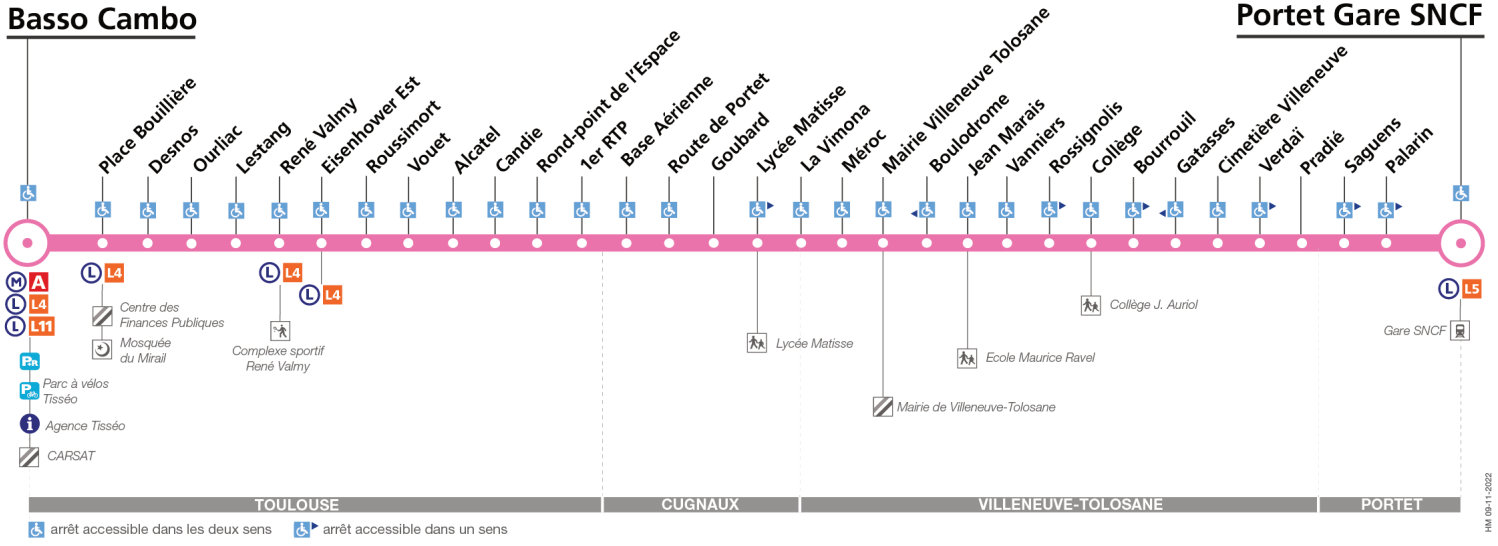

du 4 septembre 2023
au 7 juillet 2024

Basso Cambo

Portet Gare SNCF

Lundi à vendredi

Portet Gare SNCF	06:00	06:30	06:55	07:18	07:36	08:00	08:20	08:45	09:05	09:25	09:50	10:13	10:24	10:44	11:05	11:21	11:43	12:20	12:40	13:10	13:45	14:20	14:50	15:20
Cimetière Villeneuve	06:04	06:34	06:59	07:22	07:41	08:05	08:24	08:49	09:09	09:29	09:54	10:17	10:28	10:48	11:09	11:25	11:47	12:24	12:44	13:14	13:49	14:24	14:54	15:24
Mairie Villeneuve Tolosane	06:11	06:42	07:07	07:30	07:49	08:13	08:32	08:56	09:16	09:36	10:00	10:23	10:34	10:54	11:15	11:31	11:53	12:30	12:50	13:20	13:55	14:30	15:00	15:30
Lycée Matisse	06:14	06:45	07:10	07:34	07:53	08:16	08:35	08:59	09:19	09:39	10:03	10:26	10:37	10:57	11:18	11:34	11:56	12:33	12:53	13:23	13:58	14:33	15:03	15:33
1er RTP	06:19	06:51	07:18	07:43	08:03	08:25	08:44	09:06	09:24	09:44	10:08	10:31	10:41	11:01	11:22	11:38	12:00	12:37	12:57	13:27	14:02	14:37	15:07	15:37
Eisenhower Est	06:23	06:56	07:24	07:50	08:11	08:33	08:51	09:12	09:30	09:49	10:13	10:36	10:46	11:06	11:27	11:43	12:05	12:42	13:02	13:32	14:07	14:42	15:12	15:42
Basso Cambo	06:29	07:02	07:31	07:58	08:19	08:41	08:59	09:18	09:36	09:55	10:19	10:42	10:52	11:12	11:33	11:49	12:11	12:48	13:08	13:38	14:13	14:48	15:18	15:48
Portet Gare SNCF	15:50	16:10	16:30	16:50	17:10	17:35	17:55	18:15	18:35	18:56	19:15	19:36	20:10	20:25	20:55									
Cimetière Villeneuve	15:54	16:14	16:34	16:54	17:14	17:39	17:59	18:19	18:39	19:00	19:19	19:40	20:14	20:29	20:59									
Mairie Villeneuve Tolosane	16:00	16:21	16:41	17:01	17:21	17:45	18:05	18:25	18:45	19:06	19:25	19:46	20:19	20:34	21:04									
Lycée Matisse	16:03	16:24	16:44	17:04	17:24	17:48	18:08	18:28	18:48	19:09	19:28	19:48	20:21	20:36	21:06									
1er RTP	16:08	16:29	16:49	17:10	17:29	17:53	18:13	18:33	18:53	19:13	19:32	19:52	20:25	20:40	21:10									
Eisenhower Est	16:14	16:35	16:55	17:17	17:36	18:00	18:19	18:39	18:59	19:18	19:36	19:56	20:29	20:44	21:14									
Basso Cambo	16:21	16:42	17:02	17:24	17:43	18:07	18:26	18:45	19:05	19:24	19:42	20:02	20:34	20:49	21:19									