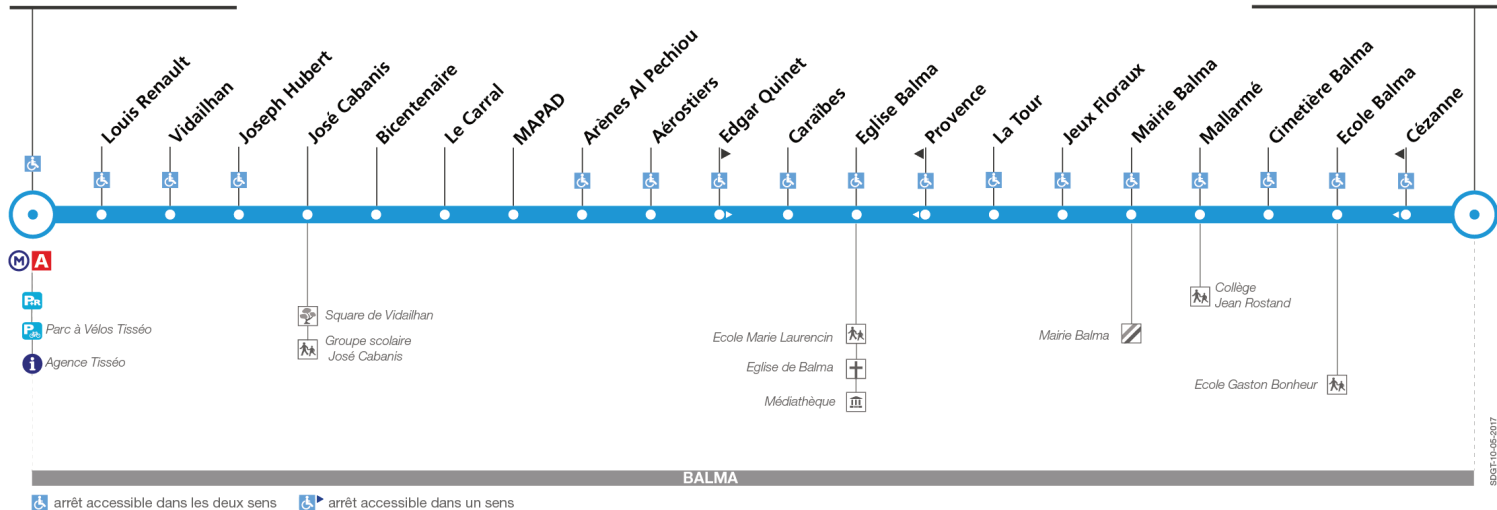

84

Direction Balma Lasbordes

du 3 septembre 2018
au 30 juin 2019

Balma-Gramont

Balma Lasbordes

Lundi à vendredi

Balma-Gramont	06:05	06:25	06:42	06:57	07:11	07:25	07:40	07:55	08:11	08:26	08:45	09:05	09:25	09:45	10:05	10:25	10:45	11:05	11:25	11:45	12:05	12:25	12:45	13:05
Joseph Hubert	06:08	06:28	06:45	07:00	07:14	07:29	07:44	07:59	08:15	08:30	08:49	09:08	09:28	09:48	10:08	10:28	10:48	11:08	11:28	11:48	12:08	12:28	12:48	13:08
Aérosters	06:13	06:33	06:50	07:05	07:20	07:35	07:50	08:05	08:21	08:36	08:55	09:14	09:34	09:54	10:14	10:34	10:54	11:14	11:34	11:54	12:14	12:34	12:54	13:14
Caraïbes	06:14	06:34	06:51	07:06	07:21	07:36	07:52	08:07	08:23	08:38	08:57	09:16	09:36	09:56	10:16	10:36	10:56	11:16	11:36	11:56	12:16	12:36	12:56	13:16
Mallarmé	06:17	06:38	06:55	07:10	07:25	07:40	07:56	08:11	08:27	08:42	09:01	09:20	09:40	10:00	10:20	10:40	11:00	11:20	11:40	12:00	12:20	12:40	13:00	13:20
Balma Lasbordes	06:19	06:40	06:57	07:12	07:27	07:42	08:00	08:15	08:31	08:46	09:04	09:22	09:42	10:02	10:22	10:42	11:02	11:22	11:42	12:02	12:22	12:42	13:02	13:22
Balma-Gramont	13:25	13:45	14:05	14:25	14:45	15:05	15:25	15:45	16:05	16:25	16:43	16:59	17:14	17:29	17:44	17:58	18:12	18:27	18:42	19:00	19:20	19:40	20:00	20:20
Joseph Hubert	13:28	13:48	14:08	14:28	14:48	15:08	15:29	15:49	16:09	16:29	16:47	17:03	17:19	17:34	17:49	18:03	18:17	18:31	18:46	19:04	19:24	19:44	20:04	20:23
Aérosters	13:34	13:54	14:14	14:34	14:54	15:14	15:35	15:55	16:15	16:35	16:53	17:09	17:25	17:40	17:55	18:09	18:23	18:37	18:52	19:09	19:29	19:49	20:09	20:28
Caraïbes	13:36	13:56	14:16	14:36	14:56	15:16	15:37	15:57	16:17	16:37	16:55	17:11	17:27	17:42	17:57	18:11	18:25	18:39	18:54	19:11	19:31	19:50	20:10	20:29
Mallarmé	13:40	14:00	14:20	14:40	15:00	15:20	15:41	16:01	16:22	16:42	17:00	17:16	17:32	17:47	18:02	18:16	18:29	18:43	18:58	19:15	19:35	19:54	20:14	20:32
Balma Lasbordes	13:42	14:02	14:22	14:42	15:02	15:22	15:43	16:03	16:24	16:44	17:03	17:19	17:35	17:50	18:05	18:19	18:32	18:46	19:00	19:17	19:37	19:56	20:16	20:34
Balma-Gramont	20:40	21:05																						
Joseph Hubert	20:43	21:08																						
Aérosters	20:48	21:13																						
Caraïbes	20:49	21:14																						
Mallarmé	20:52	21:16																						
Balma Lasbordes	20:54	21:18																						