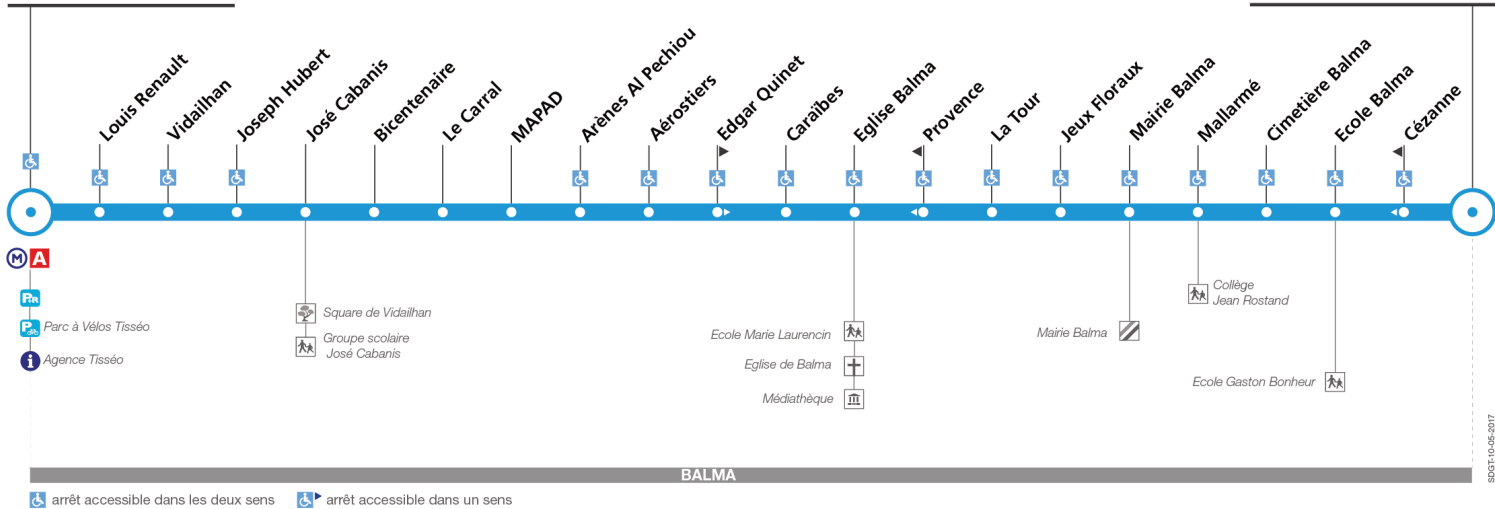

84

Direction Balma - Gramont

du 3 septembre 2018
au 30 juin 2019

Balma-Gramont

Balma Lasbordes

BALMA

arrêt accessible dans les deux sens   arrêt accessible dans un sens

Lundi à vendredi

Balma Lasbordes	05:55	06:20	06:40	06:55	07:10	07:25	07:40	07:56	08:10	08:25	08:38	08:55	09:13	09:33	09:53	10:13	10:33	10:53	11:13	11:33	11:53	12:13	12:33	12:54
Mallarmé	05:58	06:23	06:43	06:59	07:14	07:29	07:44	08:00	08:14	08:29	08:44	08:59	09:17	09:37	09:57	10:17	10:37	10:57	11:17	11:37	11:58	12:18	12:37	12:58
Caraïbes	06:02	06:27	06:47	07:03	07:18	07:34	07:49	08:05	08:19	08:34	08:50	09:04	09:21	09:41	10:01	10:21	10:41	11:01	11:21	11:41	12:02	12:22	12:41	13:02
Aérostiers	06:03	06:28	06:48	07:04	07:19	07:35	07:50	08:06	08:21	08:36	08:52	09:05	09:22	09:42	10:02	10:22	10:42	11:02	11:22	11:42	12:03	12:23	12:42	13:03
Joseph Hubert	06:08	06:33	06:54	07:10	07:25	07:42	07:57	08:13	08:29	08:44	09:00	09:11	09:28	09:48	10:08	10:28	10:48	11:08	11:28	11:48	12:09	12:29	12:48	13:09
Balma-Gramont	06:12	06:37	06:58	07:14	07:30	07:47	08:02	08:18	08:34	08:49	09:05	09:15	09:32	09:52	10:12	10:32	10:52	11:12	11:32	11:52	12:13	12:33	12:52	13:13
Balma Lasbordes	13:13	13:33	13:53	14:13	14:33	14:53	15:13	15:33	15:53	16:11	16:29	16:44	16:59	17:13	17:29	17:44	18:00	18:14	18:25	18:42	18:59	19:17	19:37	19:57
Mallarmé	13:17	13:37	13:57	14:17	14:37	14:57	15:17	15:37	15:57	16:17	16:33	16:48	17:04	17:18	17:33	17:48	18:04	18:18	18:29	18:46	19:03	19:21	19:41	20:01
Caraïbes	13:21	13:41	14:01	14:21	14:41	15:01	15:22	15:42	16:02	16:22	16:38	16:53	17:09	17:23	17:38	17:53	18:09	18:23	18:34	18:50	19:07	19:25	19:45	20:05
Aérostiers	13:22	13:42	14:02	14:22	14:42	15:02	15:23	15:43	16:03	16:23	16:39	16:54	17:10	17:24	17:39	17:54	18:10	18:24	18:35	18:51	19:08	19:26	19:46	20:06
Joseph Hubert	13:28	13:48	14:08	14:28	14:48	15:08	15:29	15:49	16:09	16:30	16:46	17:01	17:18	17:31	17:45	18:00	18:16	18:30	18:41	18:57	19:14	19:32	19:52	20:12
Balma-Gramont	13:32	13:52	14:12	14:32	14:52	15:12	15:33	15:53	16:14	16:35	16:51	17:06	17:25	17:37	17:51	18:06	18:22	18:34	18:45	19:01	19:18	19:36	19:56	20:16
Balma Lasbordes	20:17	20:41	21:06																					
Mallarmé	20:21	20:45	21:10																					
Caraïbes	20:25	20:49	21:14																					
Aérostiers	20:26	20:50	21:15																					
Joseph Hubert	20:31	20:54	21:19																					
Balma-Gramont	20:35	20:58	21:23																					

Samedi