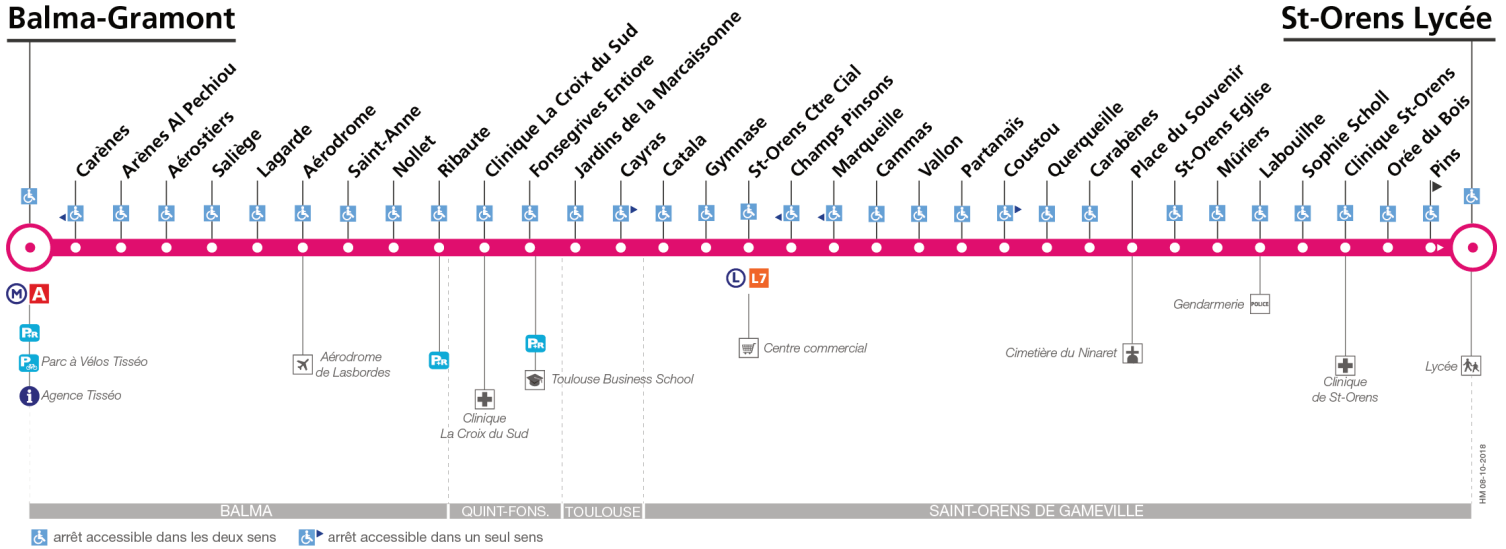

83

Direction Saint-Orens Lycée

du 19 novembre 2018 au 30 juin 2019

Balma-Gramont

Lundi à vendredi

Table of bus departure times for Monday to Friday, listing stops and corresponding times.

Samedi

Table of bus departure times for Saturday, listing stops and corresponding times.

Horaires théoriques dépendant des conditions de circulation.

Pour connaître les horaires en temps réel, vous pouvez consulter notre site www.tisseo.fr ou notre **application mobile**.

83

Direction Balma - Gramont

du 19 novembre 2018
au 30 juin 2019

Balma-Gramont

St-Orens Lycée

Lundi à vendredi

Table with 20 columns representing stops and multiple rows showing departure times for various routes (St-Orens Lycée, Labouilhe, Coustou, St-Orens Ctre Cial, Fongesgrives Entière, Clinique La Croix du Sud, Ribaute, Saliège, Balma-Gramont) for Monday to Friday.

Samedi

Table with 20 columns representing stops and multiple rows showing departure times for various routes (St-Orens Lycée, Labouilhe, Coustou, St-Orens Ctre Cial, Fongesgrives Entière, Clinique La Croix du Sud, Ribaute, Saliège, Balma-Gramont) for Saturday.