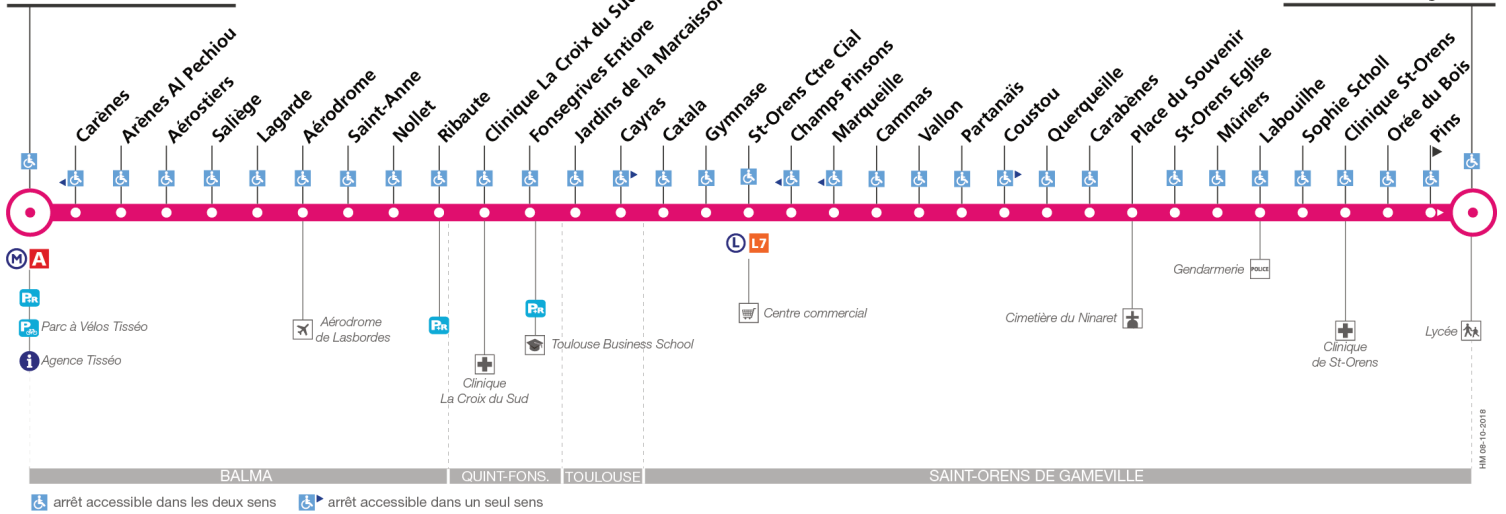

Horaires théoriques dépendant des conditions de circulation.

Pour connaître les horaires en temps réel, vous pouvez consulter notre site www.tisseo.fr ou notre **application mobile**.

83

Direction Balma - Gramont

du 19 novembre 2018
au 30 juin 2019

Balma-Gramont

St-Orens Lycée

Lundi à vendredi

Table with 20 columns representing stops and multiple rows showing departure times for various routes (St-Orens Lycée, Labouilhe, Coustou, St-Orens Ctre Cial, Fongesgrives Entière, Clinique La Croix du Sud, Ribaute, Saliège, Balma-Gramont) for Monday to Friday.

Samedi

Table with 20 columns representing stops and multiple rows showing departure times for various routes (St-Orens Lycée, Labouilhe, Coustou, St-Orens Ctre Cial, Fongesgrives Entière, Clinique La Croix du Sud, Ribaute, Saliège, Balma-Gramont) for Saturday.